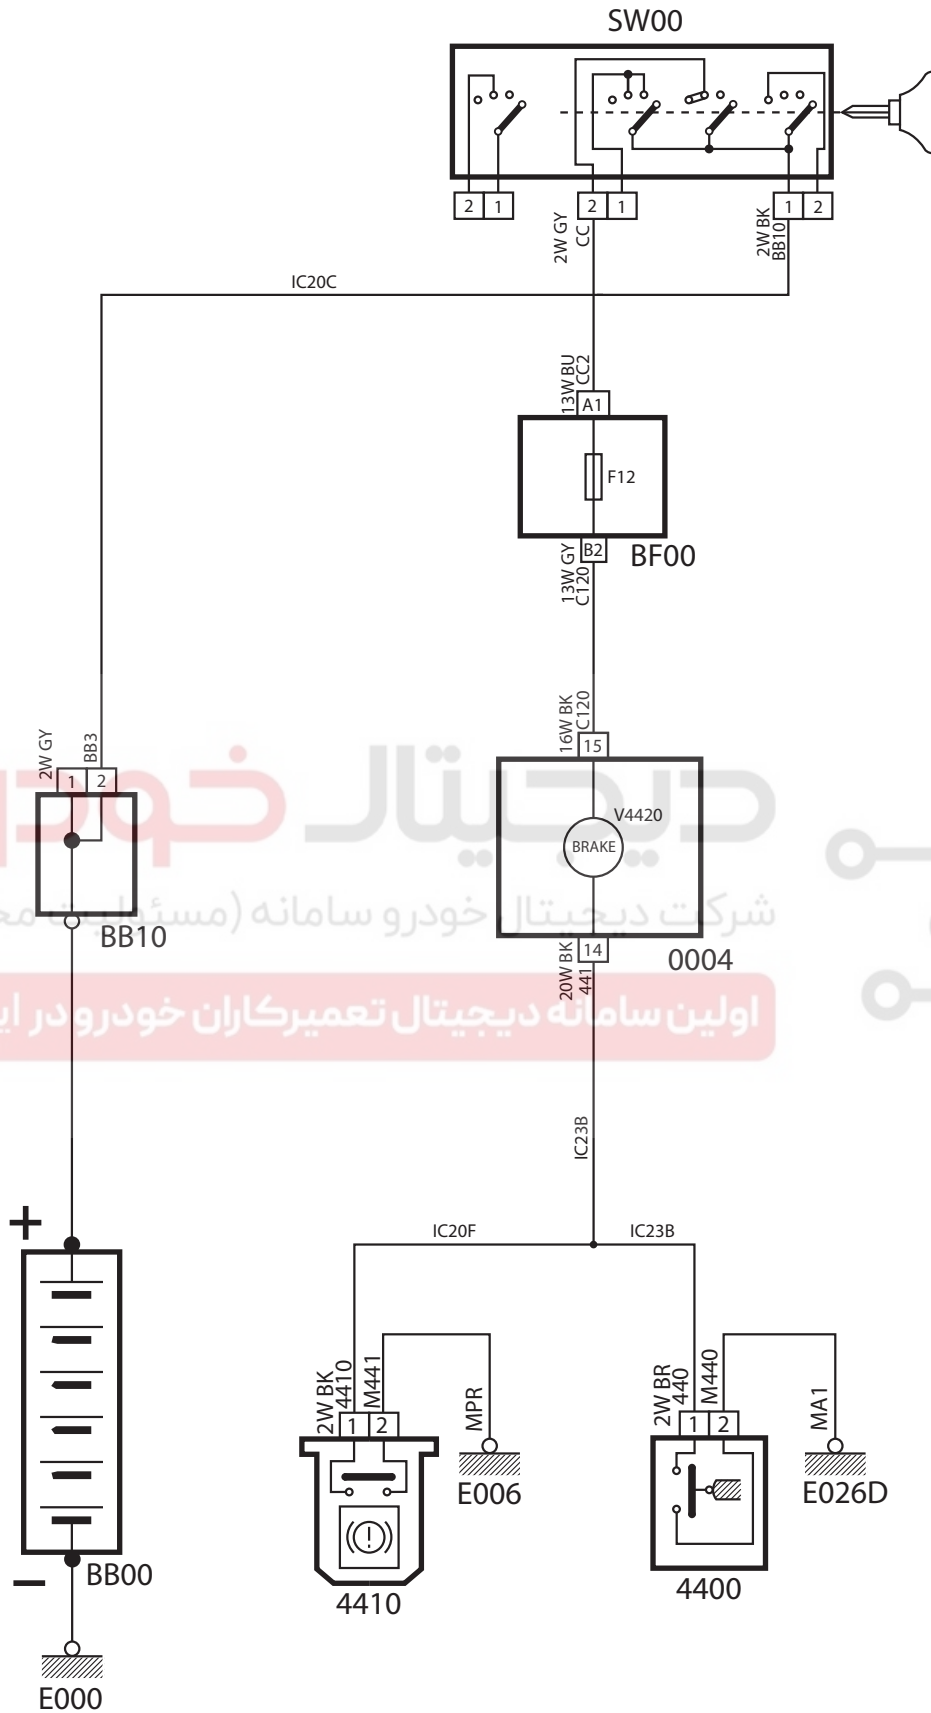

دیجیتال خودرو
شرکت دیجیتال خودرو سامانه (مسئله محدود)
اولین سامانه دیجیتال تعمیرکاران خودرو در ایران