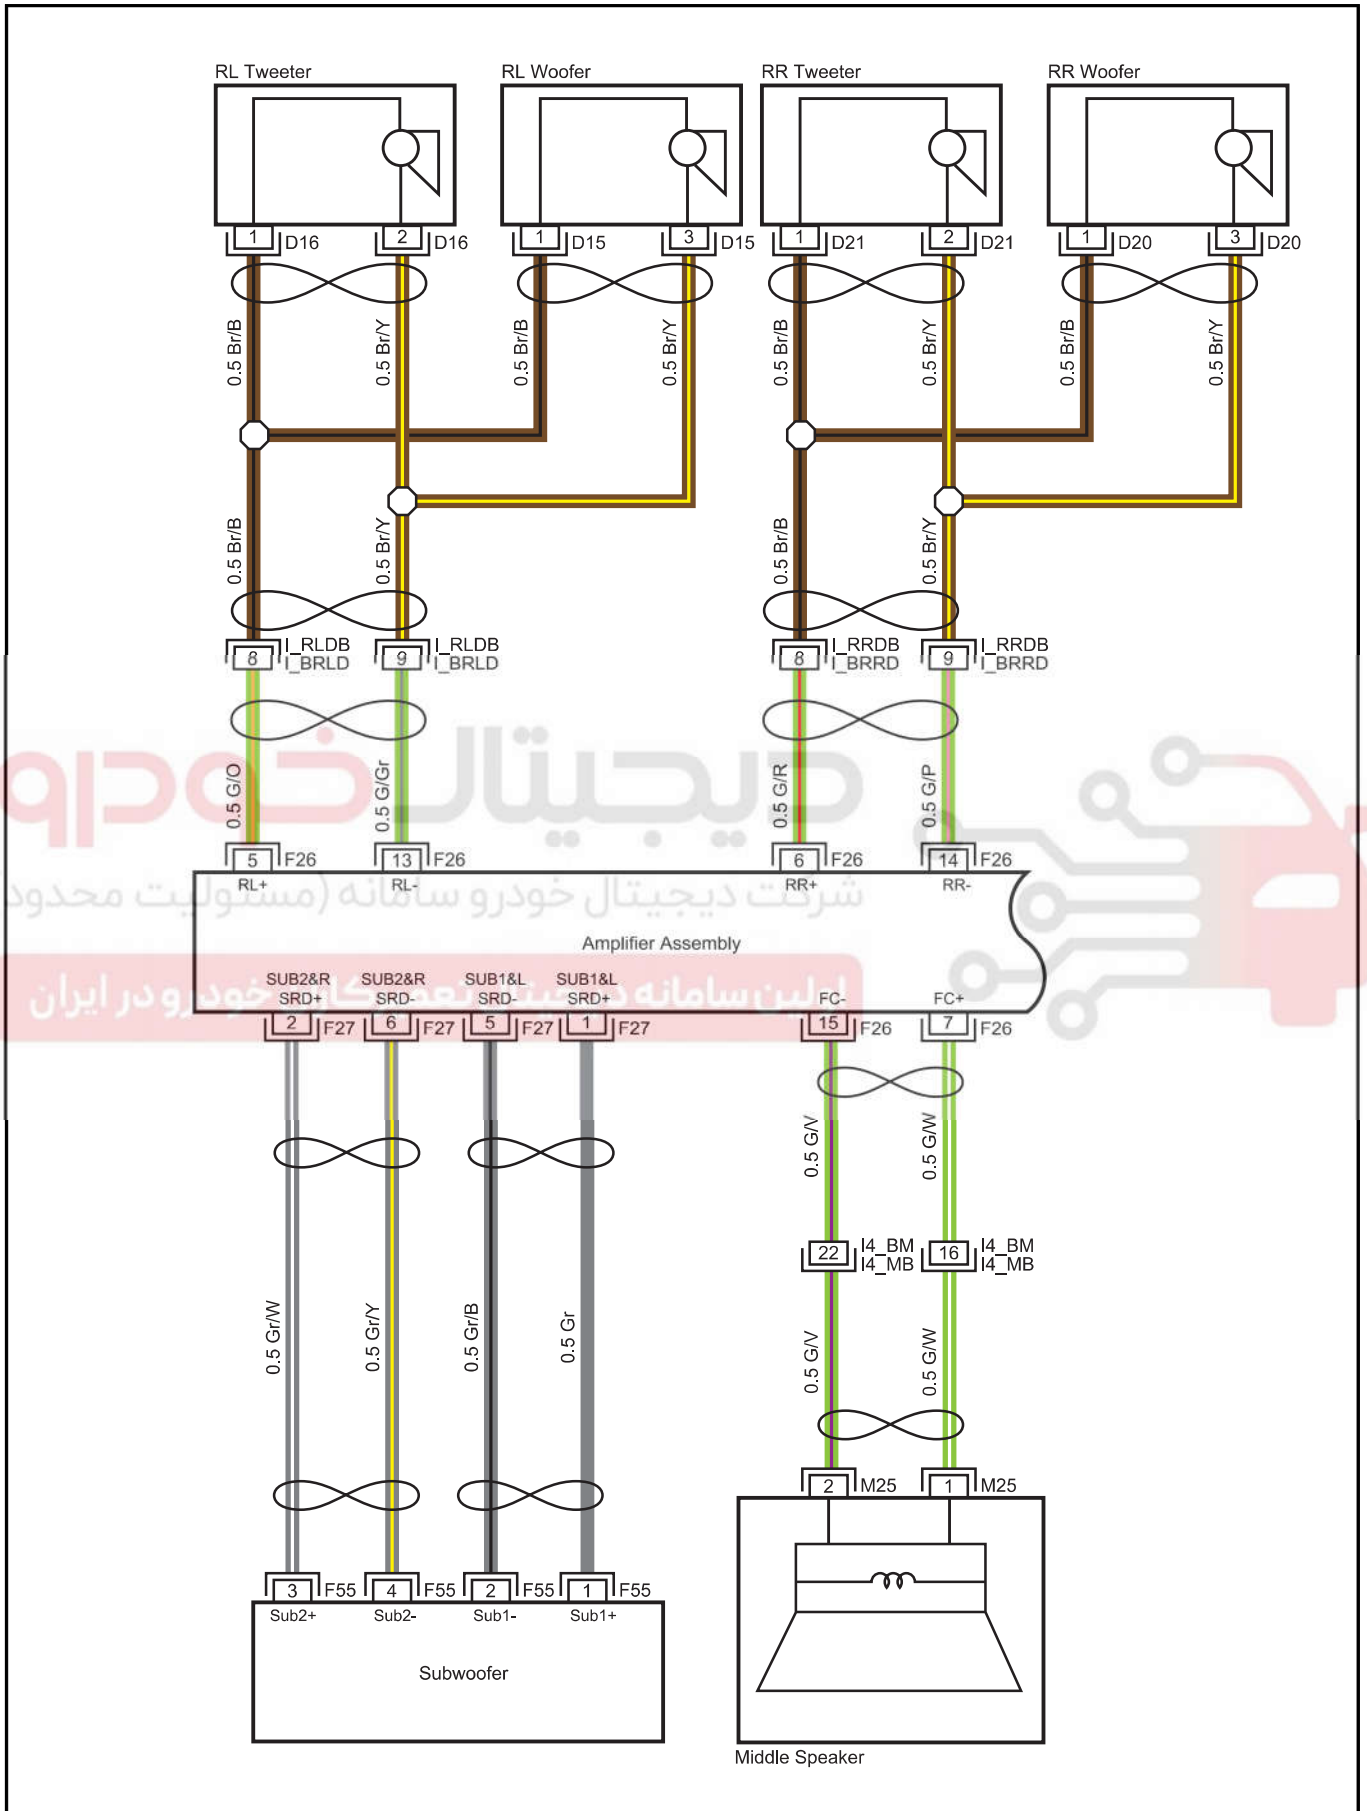

Amplifier 3