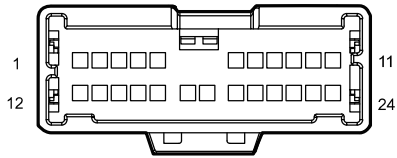

I_BRLD Body W.H. Connector
Connecting RL Door W.H.

I_RRDB RR Door W.H. Connector
Connecting Body W.H.

I_BRRD Body W.H. Connector
Connecting RR Door W.H.

F26 Amplifier Assembly2

F27 Amplifier Assembly 3

F55 Subwoofer

M25 Middle Speaker

I4_BM Body W.H. Connector 4
Connecting Main W.H.

I4_MB Main W.H. Connector 4
Connecting Body W.H.

دیجیتال خودرو
شرکت دیجیتال خودرو سامانه (مسئولیت محدود)
اولین سامانه دیجیتال تعمیرکاران خودرو در ایران