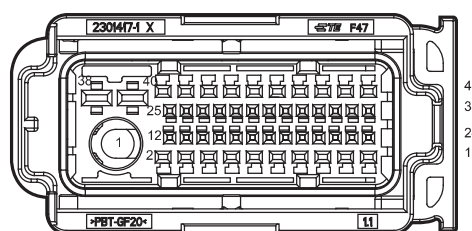

D13 FR Tweeter

I_BFLD Body W.H. Connector Connecting FL Door W.H.

D09 FR Tweeter

I_FLDB FL Door W.H. Connector Connecting Body W.H.

دیجیتال خودرو
شرکت دیجیتال خودرو سامانه (مسئولیت محدود)
اولین سامانه دیجیتال تعمیرکاران خودرو در ایران