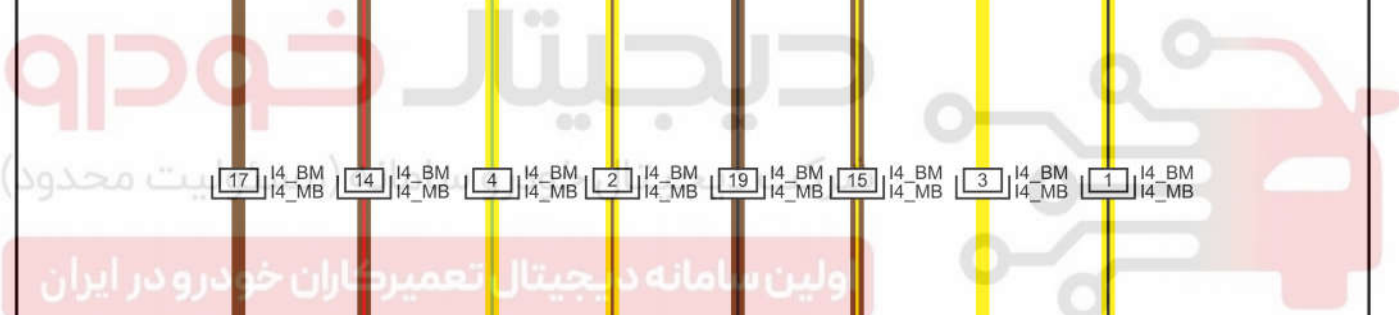

Amplifier 4