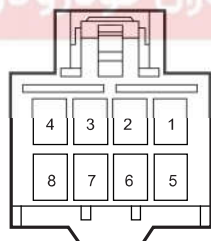

Amplifier 1

Connector	Name	Page
F02	Cabin Fuse Box G	25
F25	Amplifier Assembly 1	26
F26	Amplifier Assembly 2	26
F27	Amplifier Assembly 3	26
M29	MP5C3	21
G13	Body W.H. GND 2(terminal 1)	42
G15	Body W.H. GND 4(terminal 1)	42
I5_BM	Body W.H. Connector 5 Connecting Main W.H.	27
I5_MB	Main W.H. Connector 5 Connecting Body W.H.	20

دیجیتال خودرو

شرکت دیجیتال خودرو سامانه (مسئولیت محدود)

اولین سامانه دیجیتال تعمیرکاران خودرو در ایران

F02
Cabin Fuse Box G

M29 MP5C3

I5_MB
Main W.H. Connector 5
Connecting Body W.H.

I5_BM
Body W.H. Connector 5
Connecting Main W.H.

F25
Amplifier Assembly 1

F26
Amplifier Assembly 2

F27
Amplifier Assembly 3

G13
Body W.H. GND 2(terminal 1)

G15
Body W.H. GND 4(terminal 1)

شرکت دیجیتال خودرو (مسئولیت محدود)
اولین سامانه دیجیتال تعمیرکاران خودرو در ایران