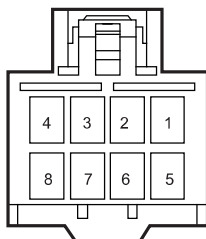

I_BRLD Body W.H. Connector
Connecting RL Door W.H.

I_RRDB RR Door W.H. Connector
Connecting Body W.H.

I_BRRD Body W.H. Connector
Connecting RR Door W.H.

F26 Amplifier Assembly2

F27 Amplifier Assembly 3

F55 Subwoofer

M25 Middle Speaker

I4_BM Body W.H. Connector 4
Connecting Main W.H.

I4_MB Main W.H. Connector 4
Connecting Body W.H.

دیجیتال خودرو
شرکت دیجیتال خودرو سامانه (مسئولیت محدود)
اولین سامانه دیجیتال تعمیرکاران خودرو در ایران