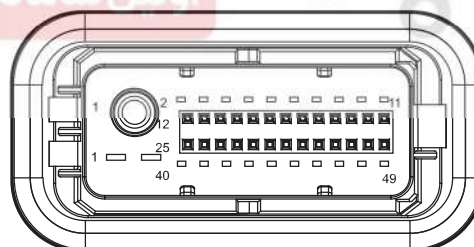

دیجیتال خودرو

شرکت دیجیتال خودرو سامانه (مسئولیت محدود)

اولین سامانه دیجیتال تعمیرکاران خودرو در ایران

F26 Amplifier Assembly2

I_BFRD Body W.H. Connector Connecting FR Door W.H.

D02 FL Tweeter

I_FRDB FR Door W.H. Connector Connecting Body W.H.

D13 FR Tweeter

I_BFLD Body W.H. Connector Connecting FL Door W.H.

D09 FR Tweeter

I_FLDB FL Door W.H. Connector Connecting Body W.H.

دیجیتال خودرو
شرکت دیجیتال خودرو سامانه (مسئولیت محدود)
اولین سامانه دیجیتال تعمیرکاران خودرو در ایران