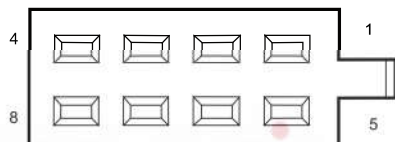

اولین سامانه دیجیتال تعمیرکاران خودرو در ایران

I4_BM Body W.H. Connector 4
Connecting Main W.H.

I4_MB Main W.H. Connector 4
Connecting Body W.H.

F25 Amplifier Assembly 1

M28 MP5C2

دیجیتال خودرو
شرکت دیجیتال خودرو سامانه (مسئولیت محدود)
اولین سامانه دیجیتال تعمیرکاران خودرو در ایران