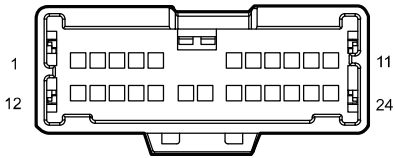

I4_BM Body W.H. Connector 4
Connecting Main W.H.