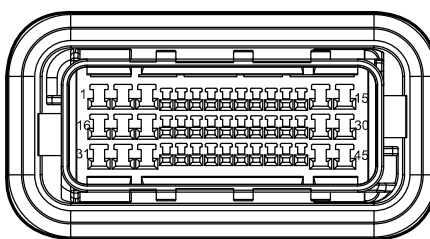

دیجیتال خودرو

شرکت دیجیتال خودرو سامانه (مسئولیت محدود)

اولین سامانه دیجیتال تعمیرکاران خودرو در ایران

F26 Amplifier Assembly2

I_BFRD Body W.H. Connector Connecting FR Door W.H.

D02 FL Tweeter

I_FRDB FR Door W.H. Connector Connecting Body W.H.

D13 FR Tweeter

I_BFLD Body W.H. Connector Connecting FL Door W.H.

D09 FR Tweeter

I_FLDB FL Door W.H. Connector Connecting Body W.H.

دیجیتال خودرو
شرکت دیجیتال خودرو سامانه (مسئولیت محدود)
اولین سامانه دیجیتال تعمیرکاران خودرو در ایران