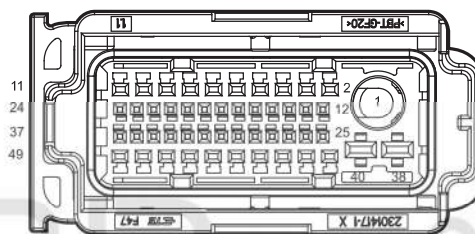

دیجیتال خودرو

شرکت دیجیتال خودرو سامانه (مسئولیت محدود)

اولین سامانه دیجیتال تعمیرکاران خودرو در ایران

F26 Amplifier Assembly2

I_BFRD Body W.H. Connector Connecting FR Door W.H.

D02 FL Tweeter

I_FRDB FR Door W.H. Connector Connecting Body W.H.

D13 FR Tweeter

I_BFLD Body W.H. Connector Connecting FL Door W.H.

D09 FR Tweeter

I_FLDB FL Door W.H. Connector Connecting Body W.H.

دیجیتال خودرو
شرکت دیجیتال خودرو سامانه (مسئولیت محدود)
اولین سامانه دیجیتال تعمیرکاران خودرو در ایران