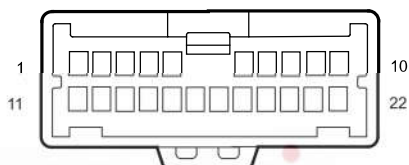

دیجیتال خودرو

شرکت دیجیتال خودرو سامانه (مسئولیت محدود)

اولین سامانه دیجیتال تعمیرکاران خودرو در ایران

F02
Cabin Fuse Box G

M29 MP5C3

I5_MB
Main W.H. Connector 5
Connecting Body W.H.

I5_BM
Body W.H. Connector 5
Connecting Main W.H.