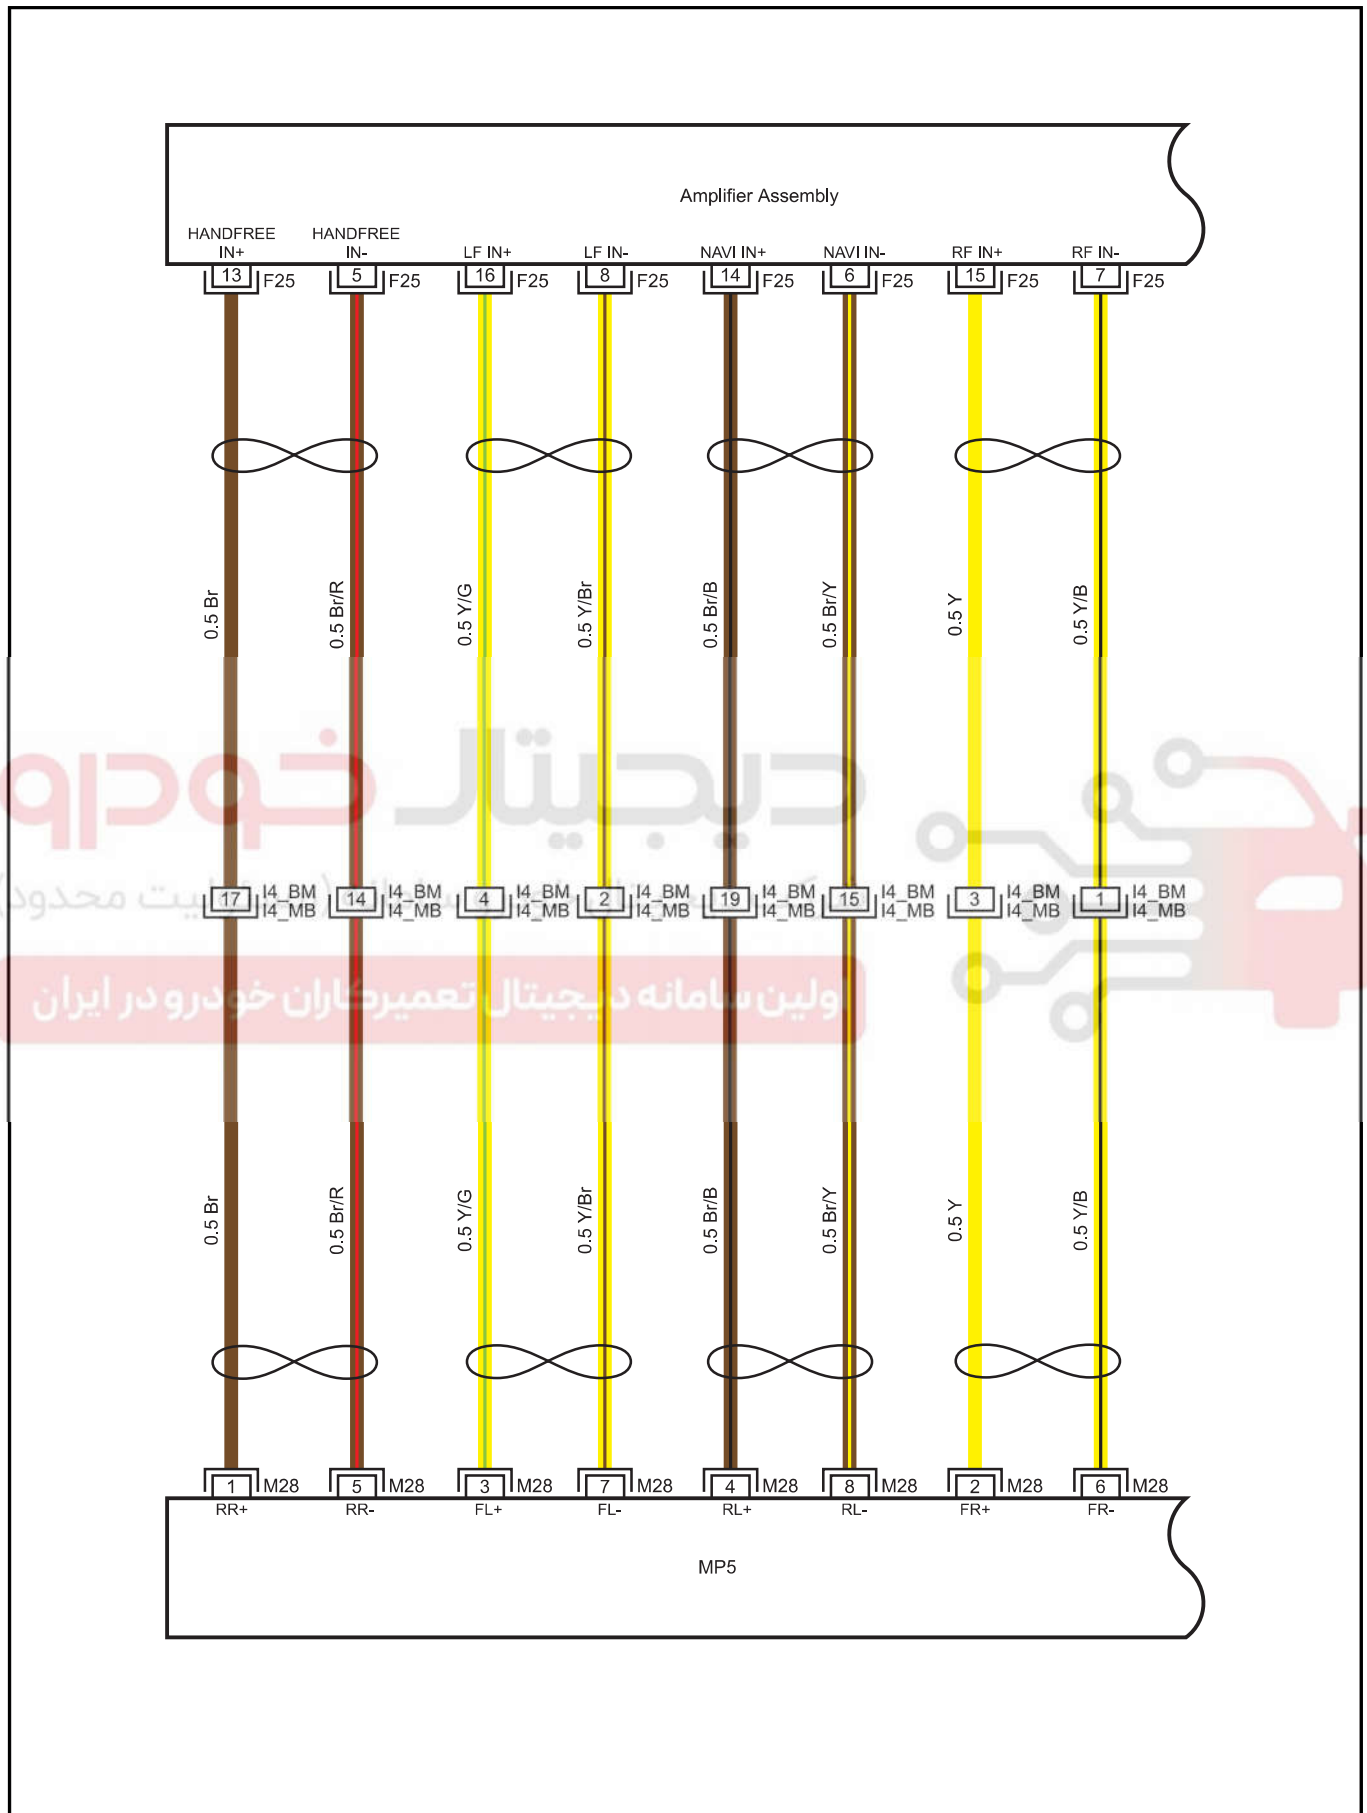

Amplifier 4