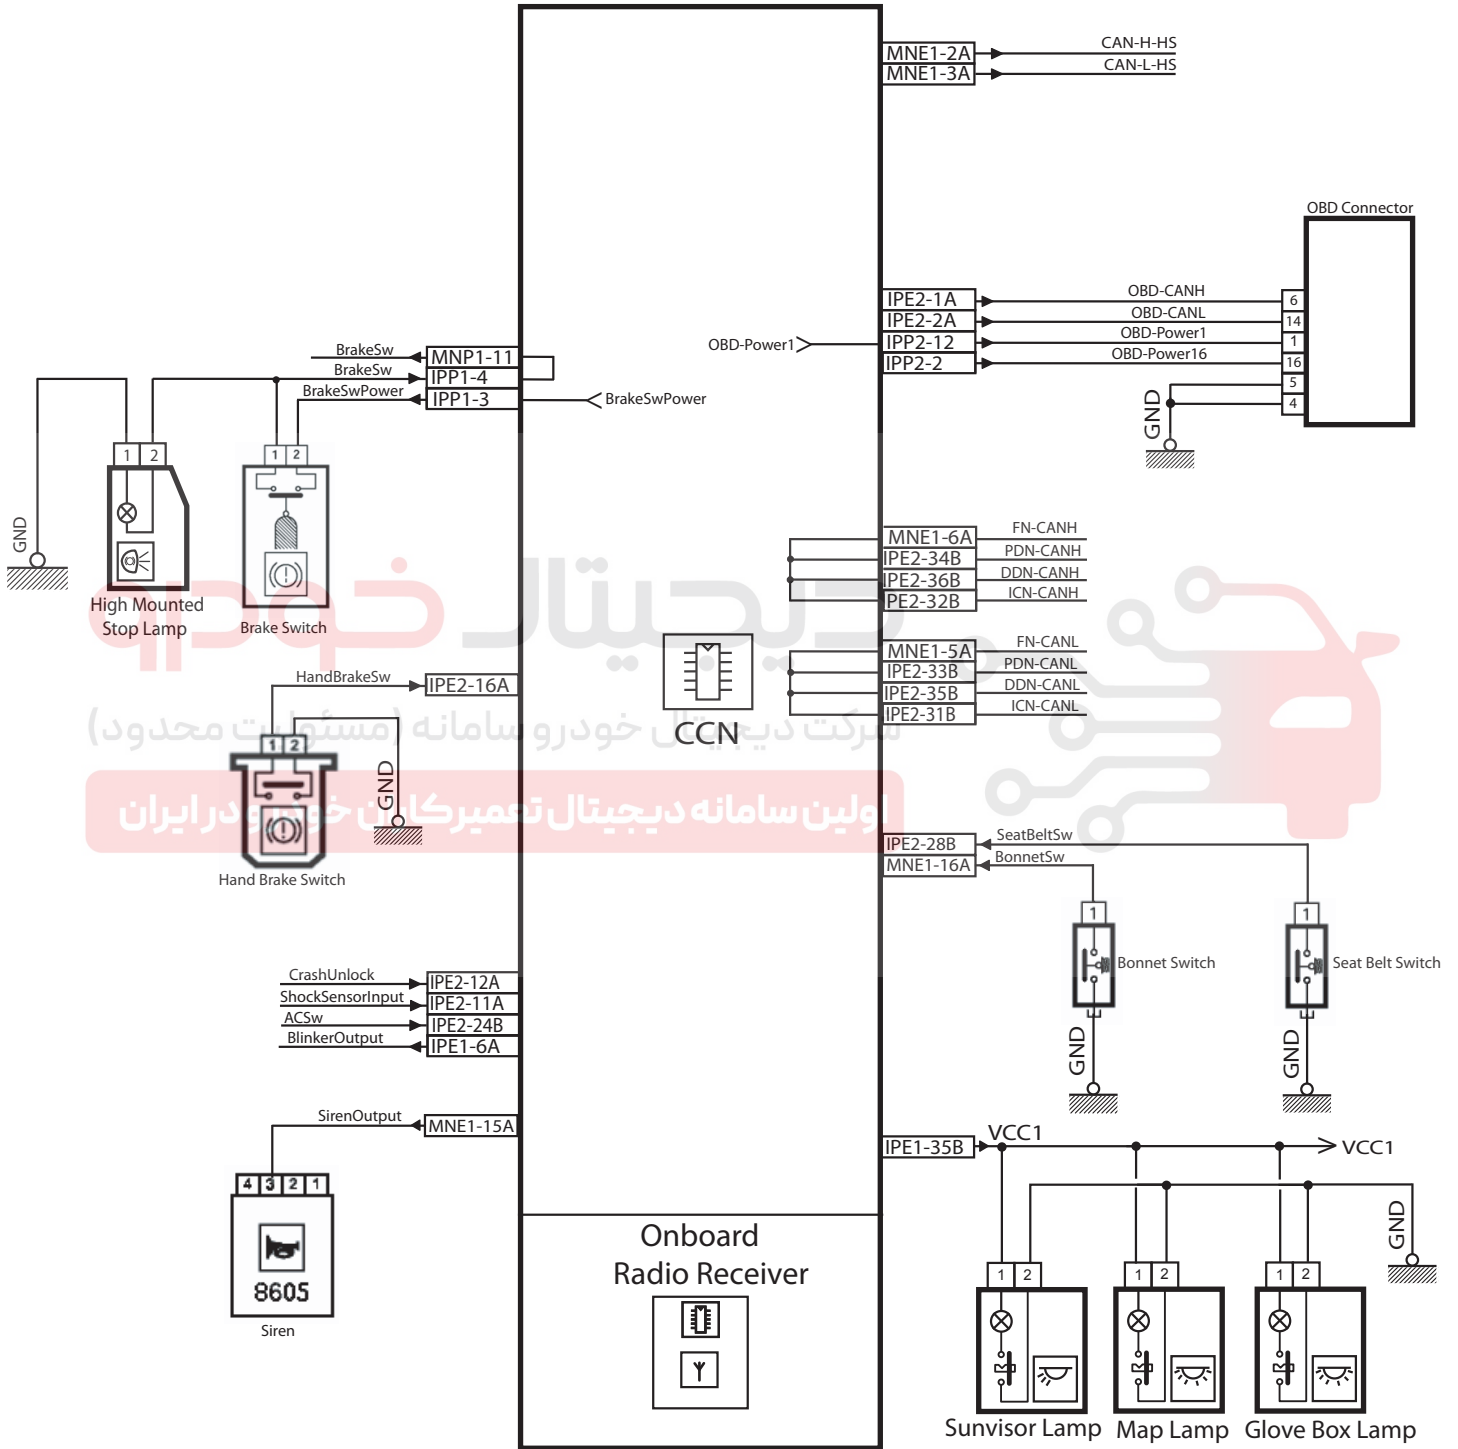

Node CCN- Samand & Soren MUX

Node CCN- Samand & Soren MUX

Node CCN- Samand & Soren MUX

دیتا دیجیتال خودرو

شرکت دیجیتال خودرو سامانه (مسئولیت محدود)

CCN

اولین سامانه دیجیتال تعمیرکاران خودرو در ایران

Node CCN- Samand & Soren MUX

Note:

- ① Used in Luxury Samand
- ② Used in Standard Samand

شرکت دیجیتال خودرو سامانه (مسئولیت محدود)
 اولین سامانه دیجیتال تعمیرکاران خودرو در ایران
 CCN

Node CCN- Samand & Soren MUX