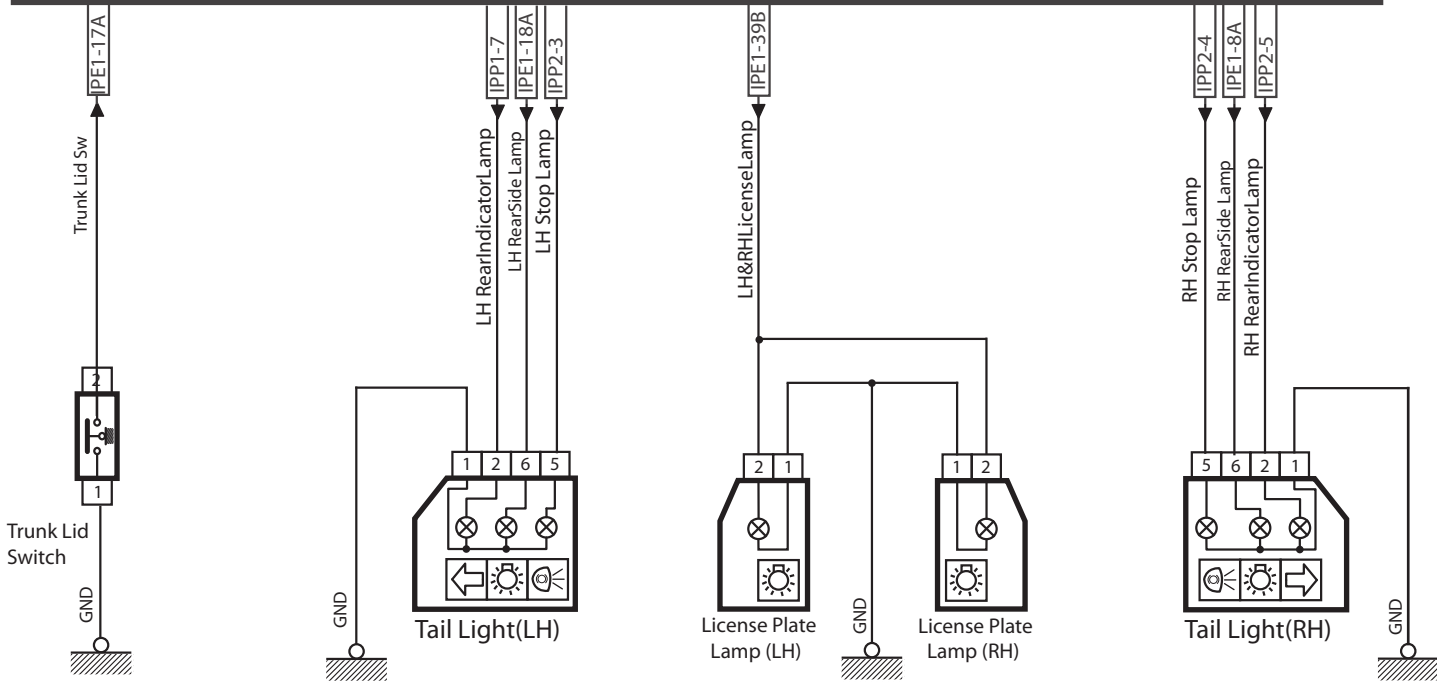

Node CCN- Samand & Soren MUX

Node CCN- Samand & Soren MUX

Node CCN- Samand & Soren MUX

دیتا دیجیتال خودرو

شرکت دیجیتال خودرو سامانه (مسئولیت محدود)

CCN

اولین سامانه دیجیتال تعمیرکاران خودرو در ایران

Node CCN- Samand & Soren MUX