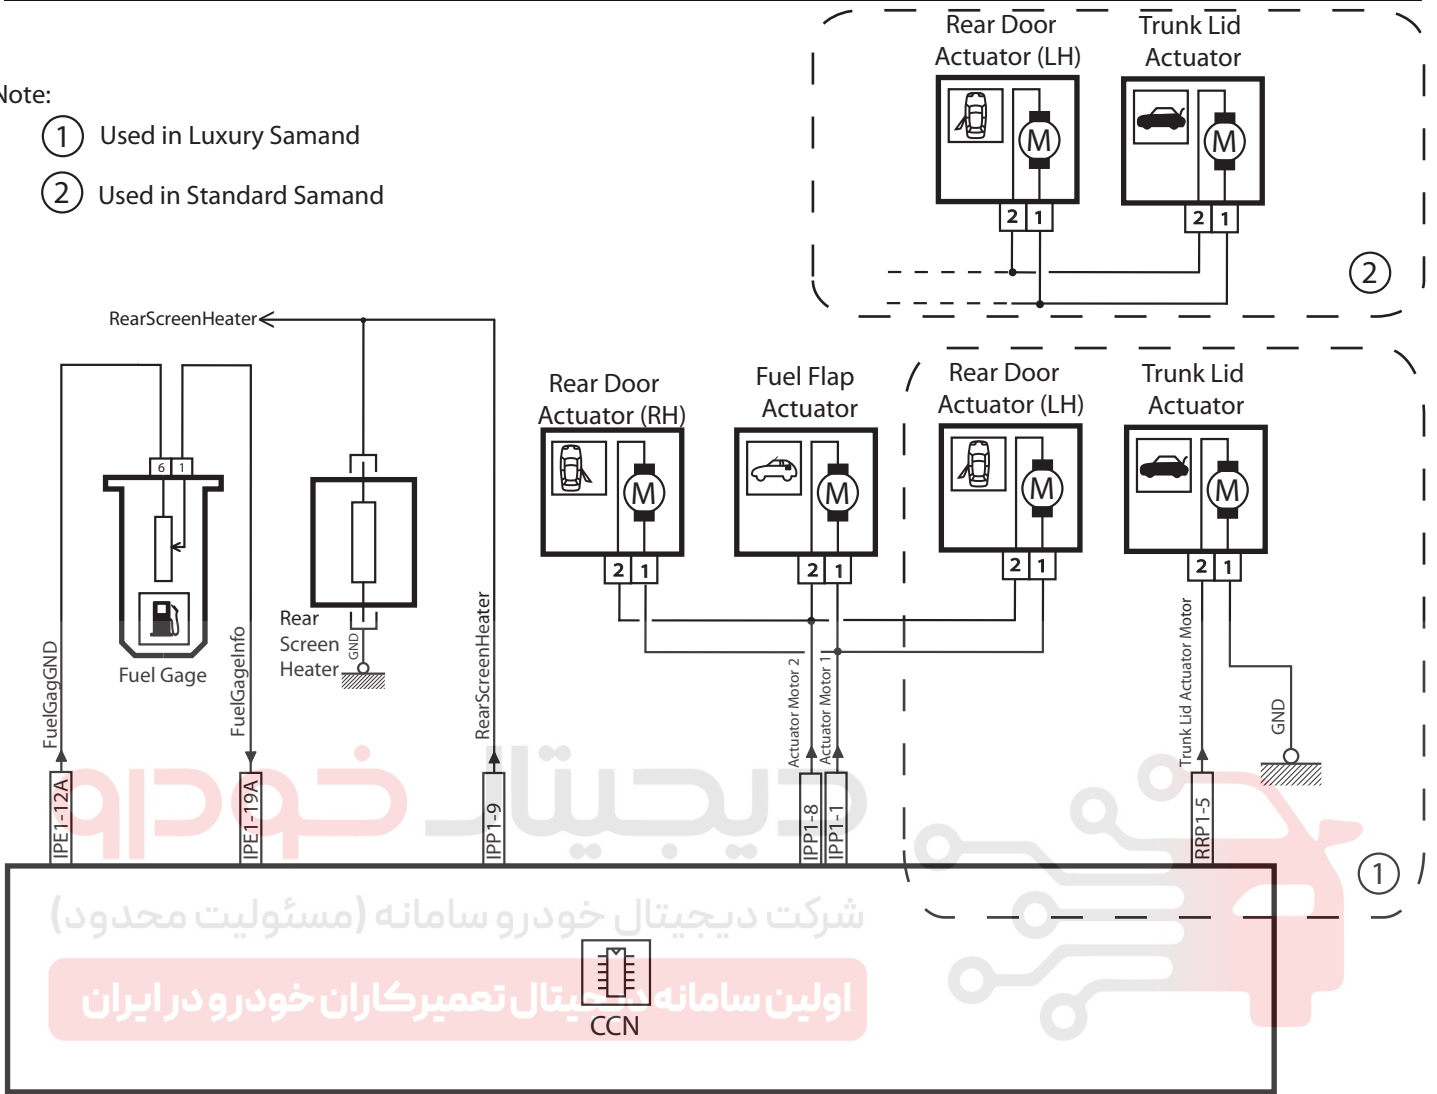

Node CCN- Samand & Soren MUX

Note:

- ① Used in Luxury Samand
- ② Used in Standard Samand

شرکت دیجیتال خودرو سامانه (مسئولیت محدود)
اولین سامانه دیجیتال تعمیرکاران خودرو در ایران
CCN