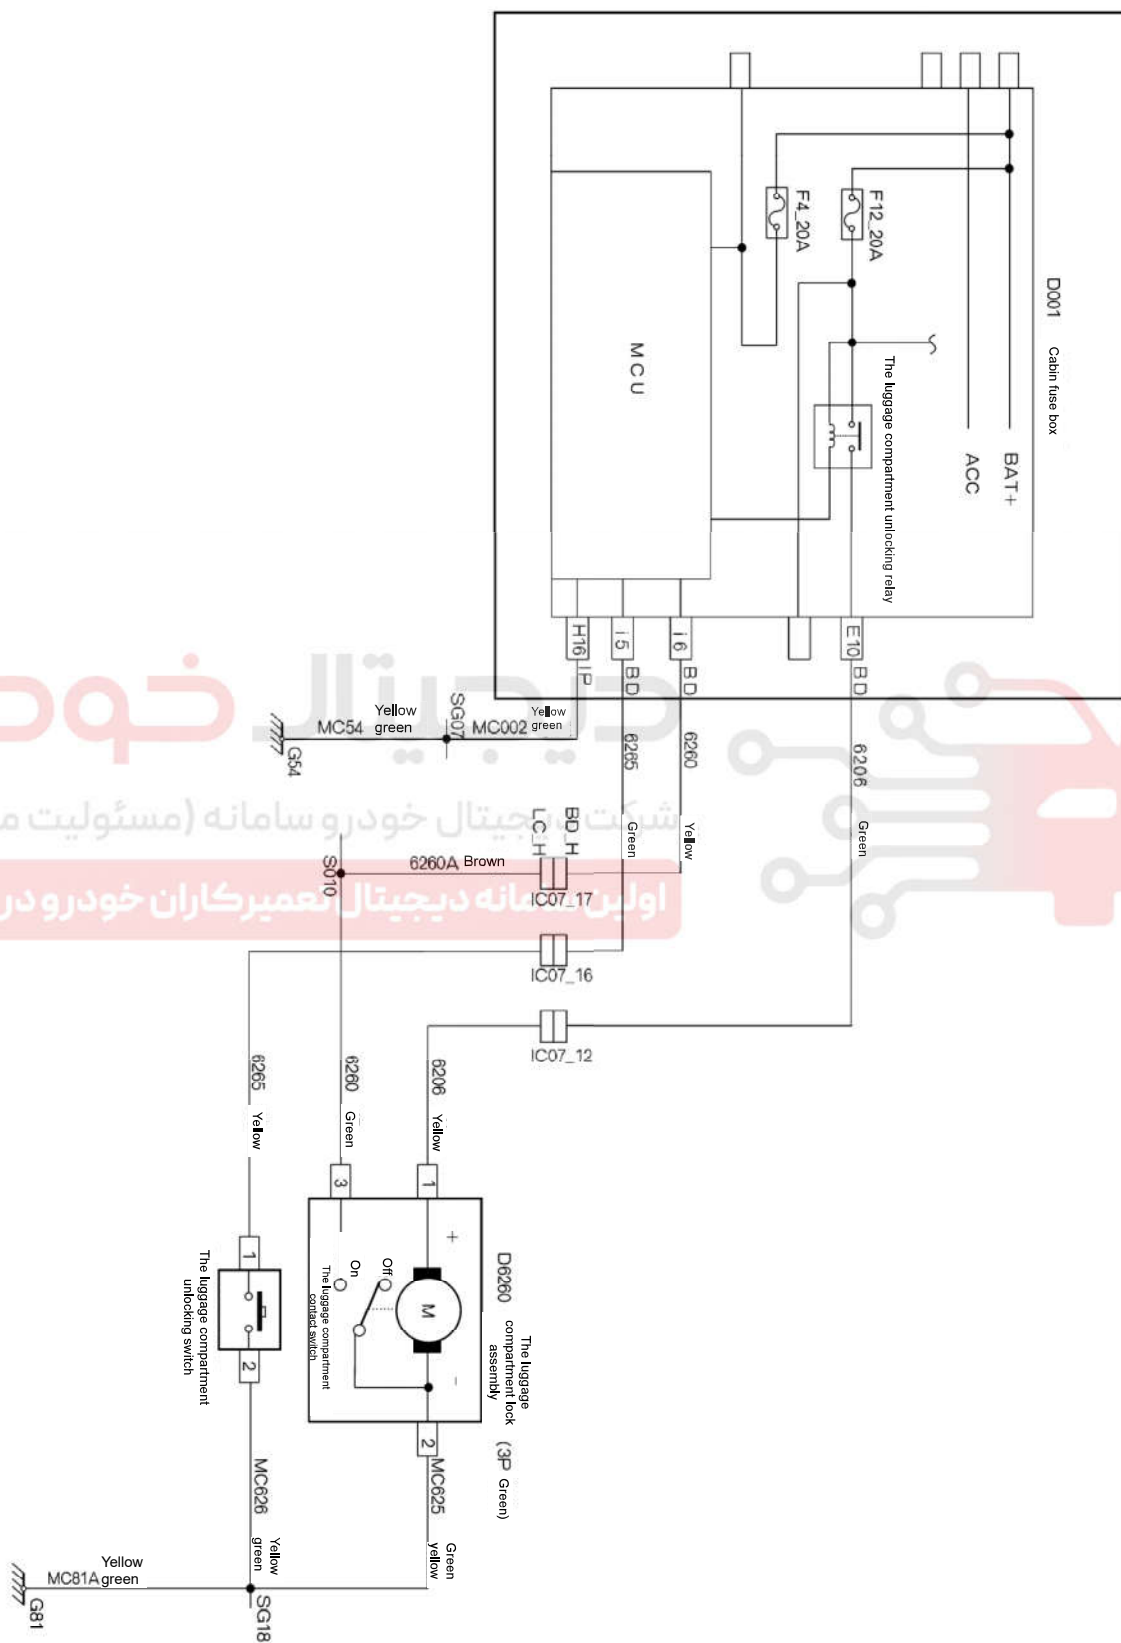

نقشه شماتیک سیستم قفل مرکزی S30/H30 (خودروهایی که شش رقم انتهایی VIN آنها کمتر از ۰۳۷۶۷۰ باشد).

شرکت دیجیتال خودرو  
اولین سامانه دیجیتال تعمیرکاران خودرو در ایران

نقشه شماتیک سیستم قفل مرکزی S30/H30 (خودروهایی که شش رقم انتهایی VIN آنها بیشتر از ۰۳۷۶۷۰ باشد).

جانمایی قطعات مربوط به سیستم قفل صندوق عقب S30

H30 جانمایی قطعات مربوط به سیستم قفل صندوق عقب

دیجیتال خودرو  
شرکت دیجیتال خودرو سامانه (مسئولیت محدود)  
اولین سامانه دیجیتال تعمیرکاران خودرو در ایران

نقشه شماتیک سیستم قفل صندوق عقب S30