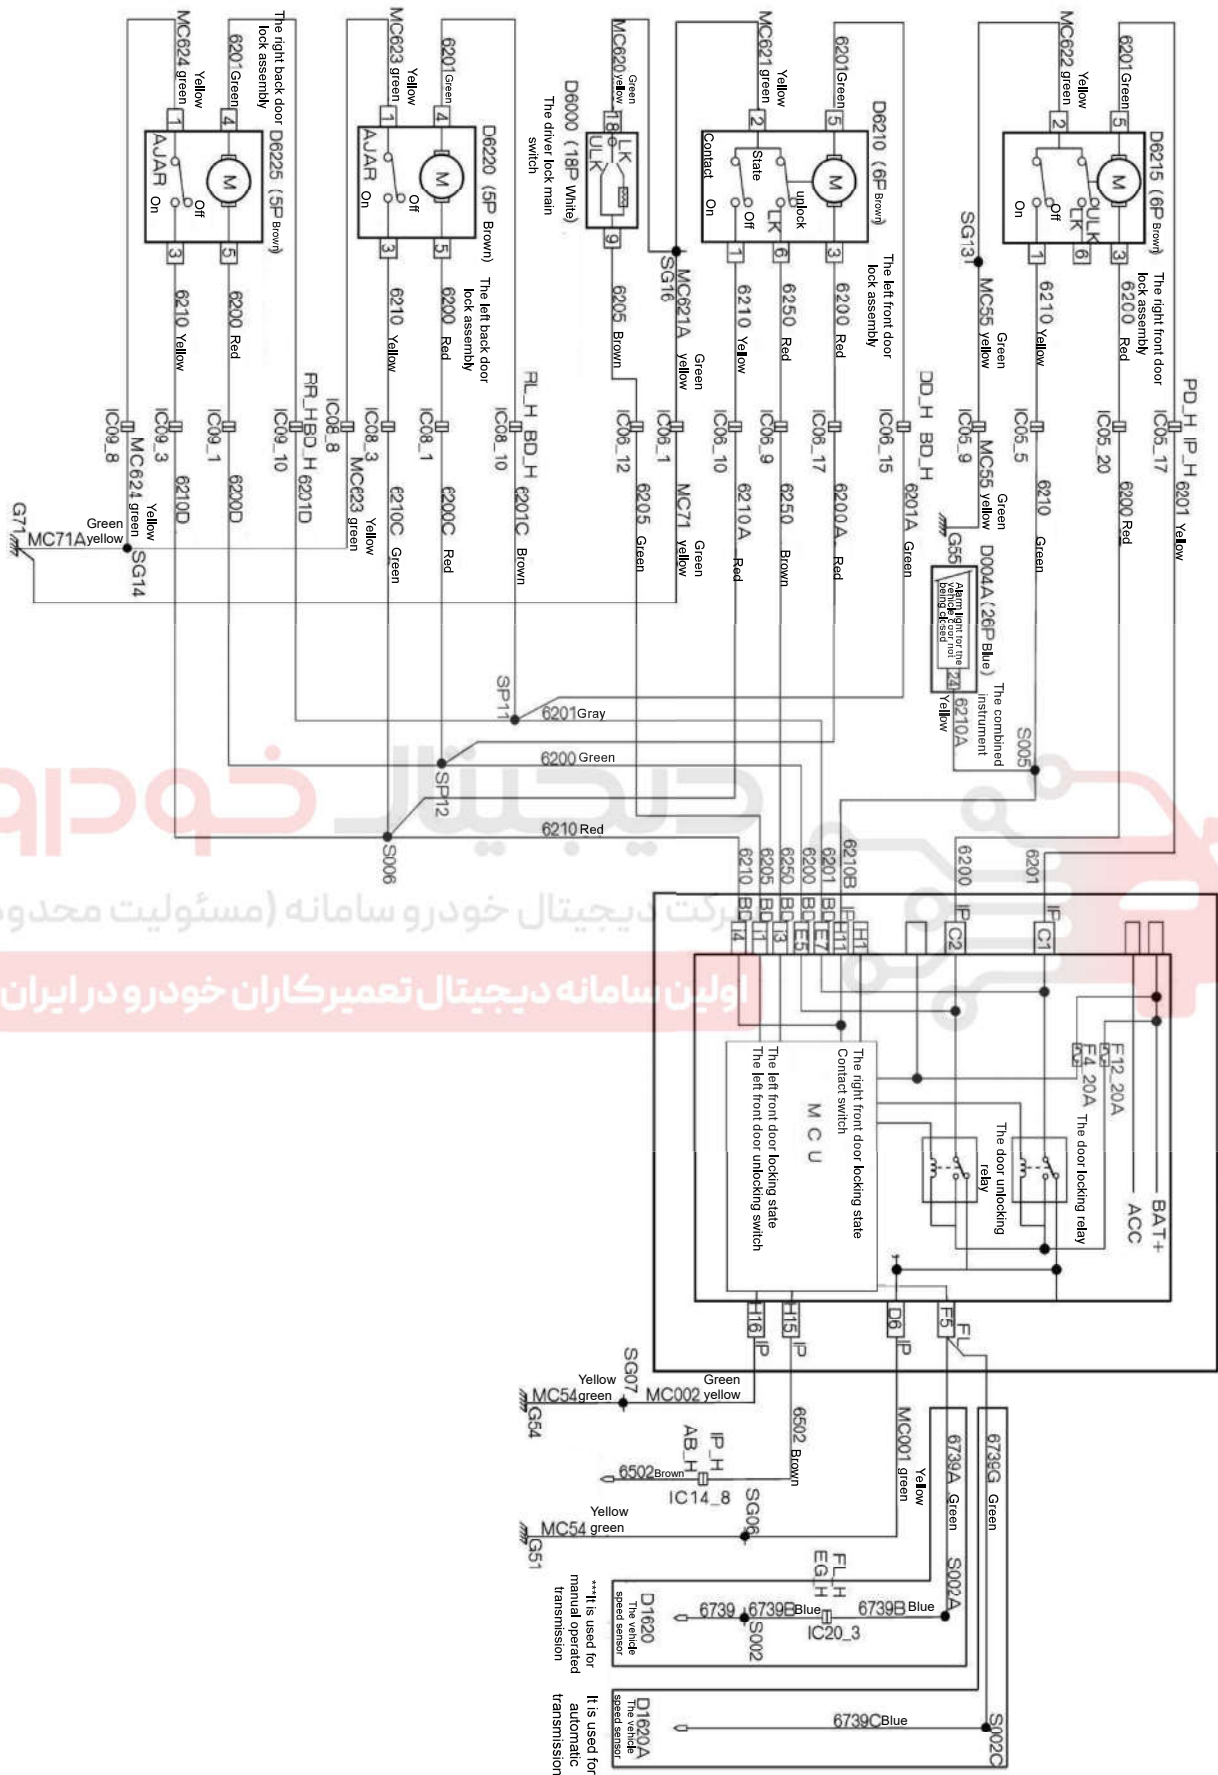

نقشه شماتیک سیستم قفل مرکزی S30/H30 (خودروهایی که شش رقم انتهایی VIN آنها کمتر از ۰۳۷۶۷۰ باشد).

شرکت دیجیتال خودرو  
اولین سامانه دیجیتال تعمیرکاران خودرو در ایران

نقشه شماتیک سیستم قفل مرکزی S30/H30 (خودروهایی که شش رقم انتهایی VIN آنها بیشتر از ۰۳۷۶۷۰ باشد).

جانمایی قطعات مربوط به سیستم قفل صندوق عقب S30

H30 جانمایی قطعات مربوط به سیستم قفل صندوق عقب

دیجیتال خودرو  
شرکت دیجیتال خودرو سامانه (مسئولیت محدود)  
اولین سامانه دیجیتال تعمیرکاران خودرو در ایران

نقشه شماتیک سیستم قفل صندوق عقب S30