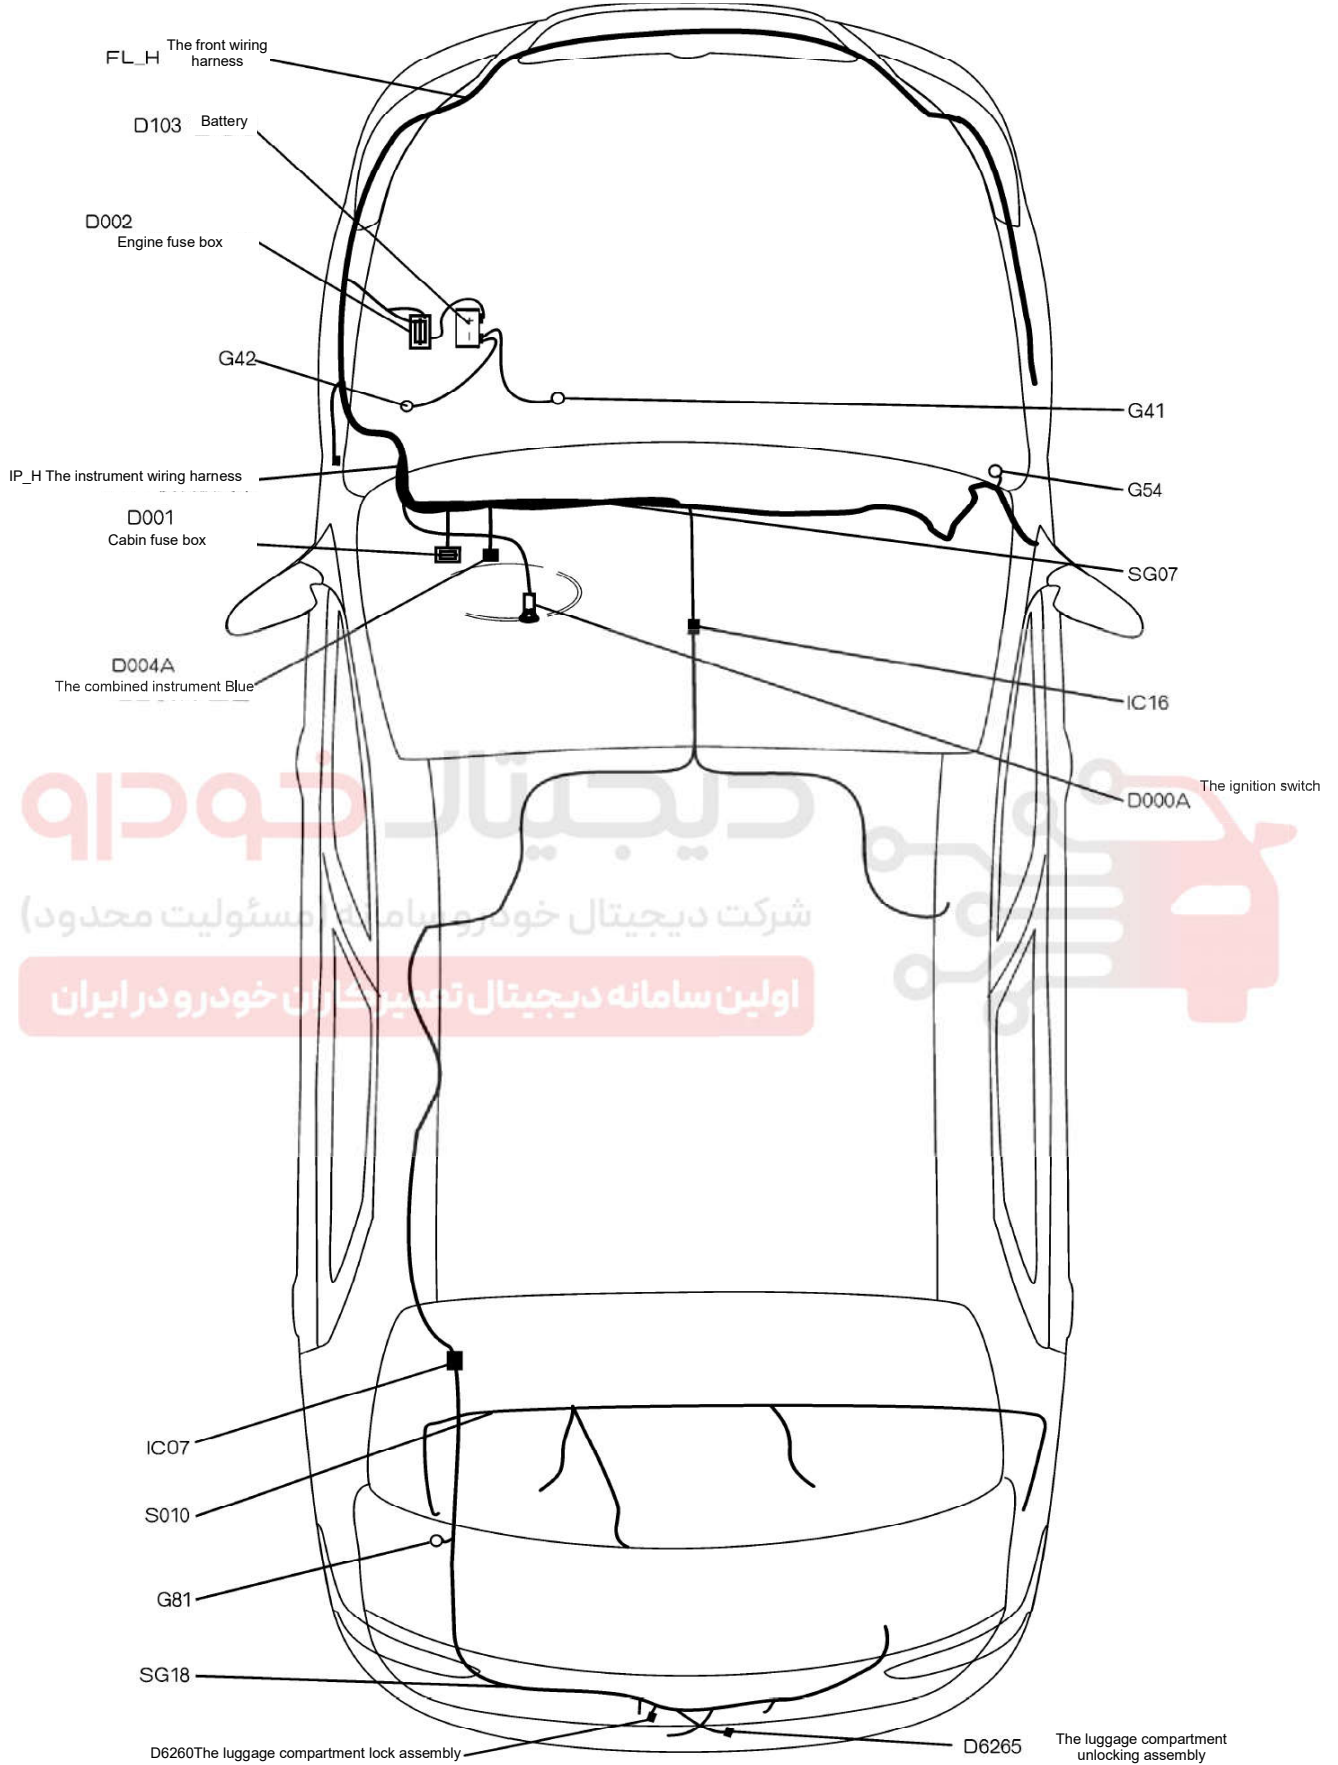

نقشه شماتیک سیستم قفل مرکزی S30/H30 (خودروهایی که شش رقم انتهایی VIN آنها کمتر از ۰۳۷۶۷۰ باشد).

شرکت دیجیتال خودرو  
اولین سامانه دیجیتال تعمیرکاران خودرو در ایران

نقشه شماتیک سیستم قفل مرکزی S30/H30 (خودروهایی که شش رقم انتهایی VIN آنها بیشتر از ۰۳۷۶۷۰ باشد).

جانمایی قطعات مربوط به سیستم قفل صندوق عقب S30

H30 جانمایی قطعات مربوط به سیستم قفل صندوق عقب

دیجیتال خودرو  
شرکت دیجیتال خودرو سامانه (مسئولیت محدود)  
اولین سامانه دیجیتال تعمیرکاران خودرو در ایران

نقشه شماتیک سیستم قفل صندوق عقب S30