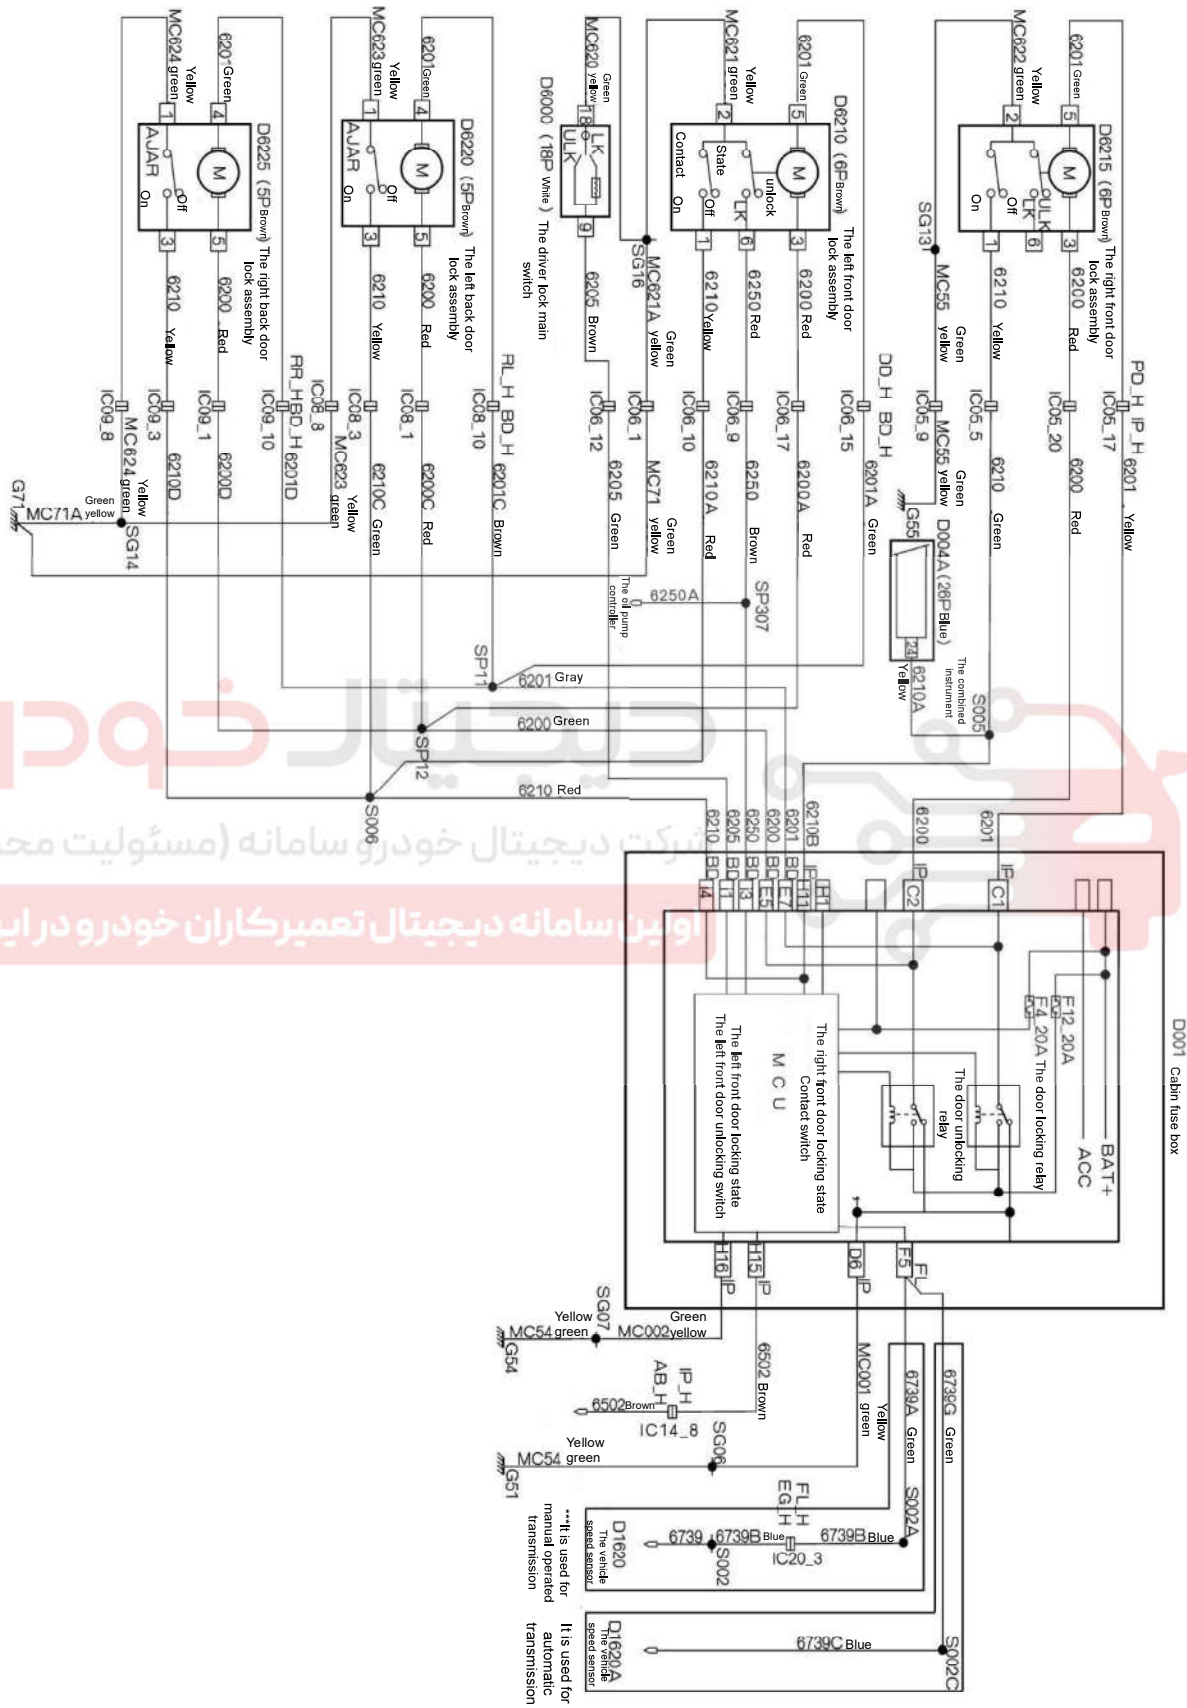

نقشه شماتیک سیستم قفل مرکزی S30/H30 (خودروهایی که شش رقم انتهایی VIN آنها کمتر از ۰۳۷۶۷۰ باشد).

شرکت دیجیتال خودرو  
اولین سامانه دیجیتال تعمیرکاران خودرو در ایران

نقشه شماتیک سیستم قفل مرکزی S30/H30 (خودروهایی که شش رقم انتهایی VIN آنها بیشتر از ۰۳۷۶۷۰ باشد).

جانمایی قطعات مربوط به سیستم قفل صندوق عقب S30

H30 جانمایی قطعات مربوط به سیستم قفل صندوق عقب

دیجیتال خودرو  
شرکت دیجیتال خودرو سامانه (مسئولیت محدود)  
اولین سامانه دیجیتال تعمیرکاران خودرو در ایران

نقشه شماتیک سیستم قفل صندوق عقب S30