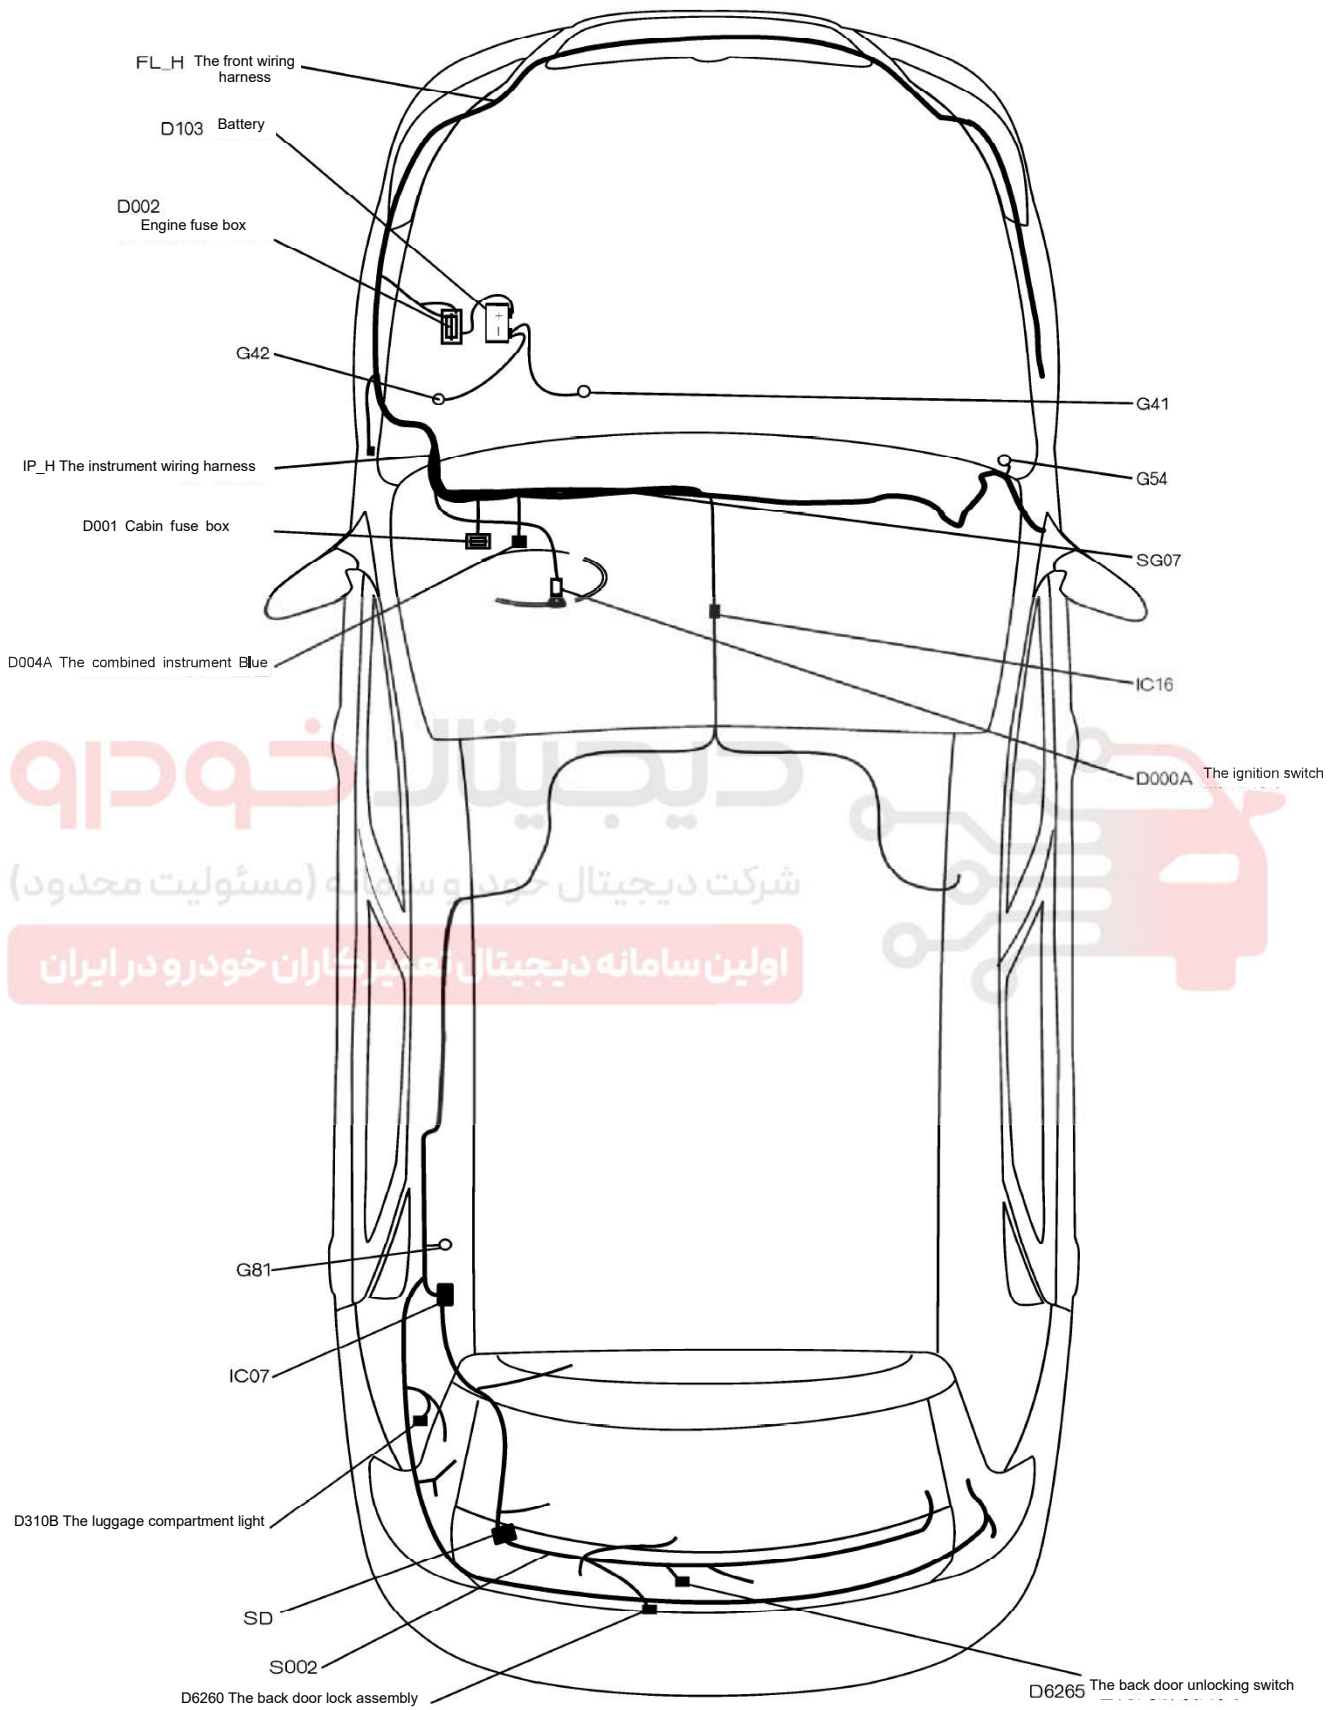

نقشه شماتیک سیستم قفل مرکزی S30/H30 (خودروهایی که شش رقم انتهایی VIN آنها کمتر از ۰۳۷۶۷۰ باشد).

شرکت دیجیتال خودرو  
اولین سامانه دیجیتال تعمیرکاران خودرو در ایران

نقشه شماتیک سیستم قفل مرکزی S30/H30 (خودروهایی که شش رقم انتهایی VIN آنها بیشتر از ۰۳۷۶۷۰ باشد).

جانمایی قطعات مربوط به سیستم قفل صندوق عقب S30

H30 جانمایی قطعات مربوط به سیستم قفل صندوق عقب

دیجیتال خودرو  
شرکت دیجیتال خودرو سامانه (مسئولیت محدود)  
اولین سامانه دیجیتال تعمیرکاران خودرو در ایران

نقشه شماتیک سیستم قفل صندوق عقب S30