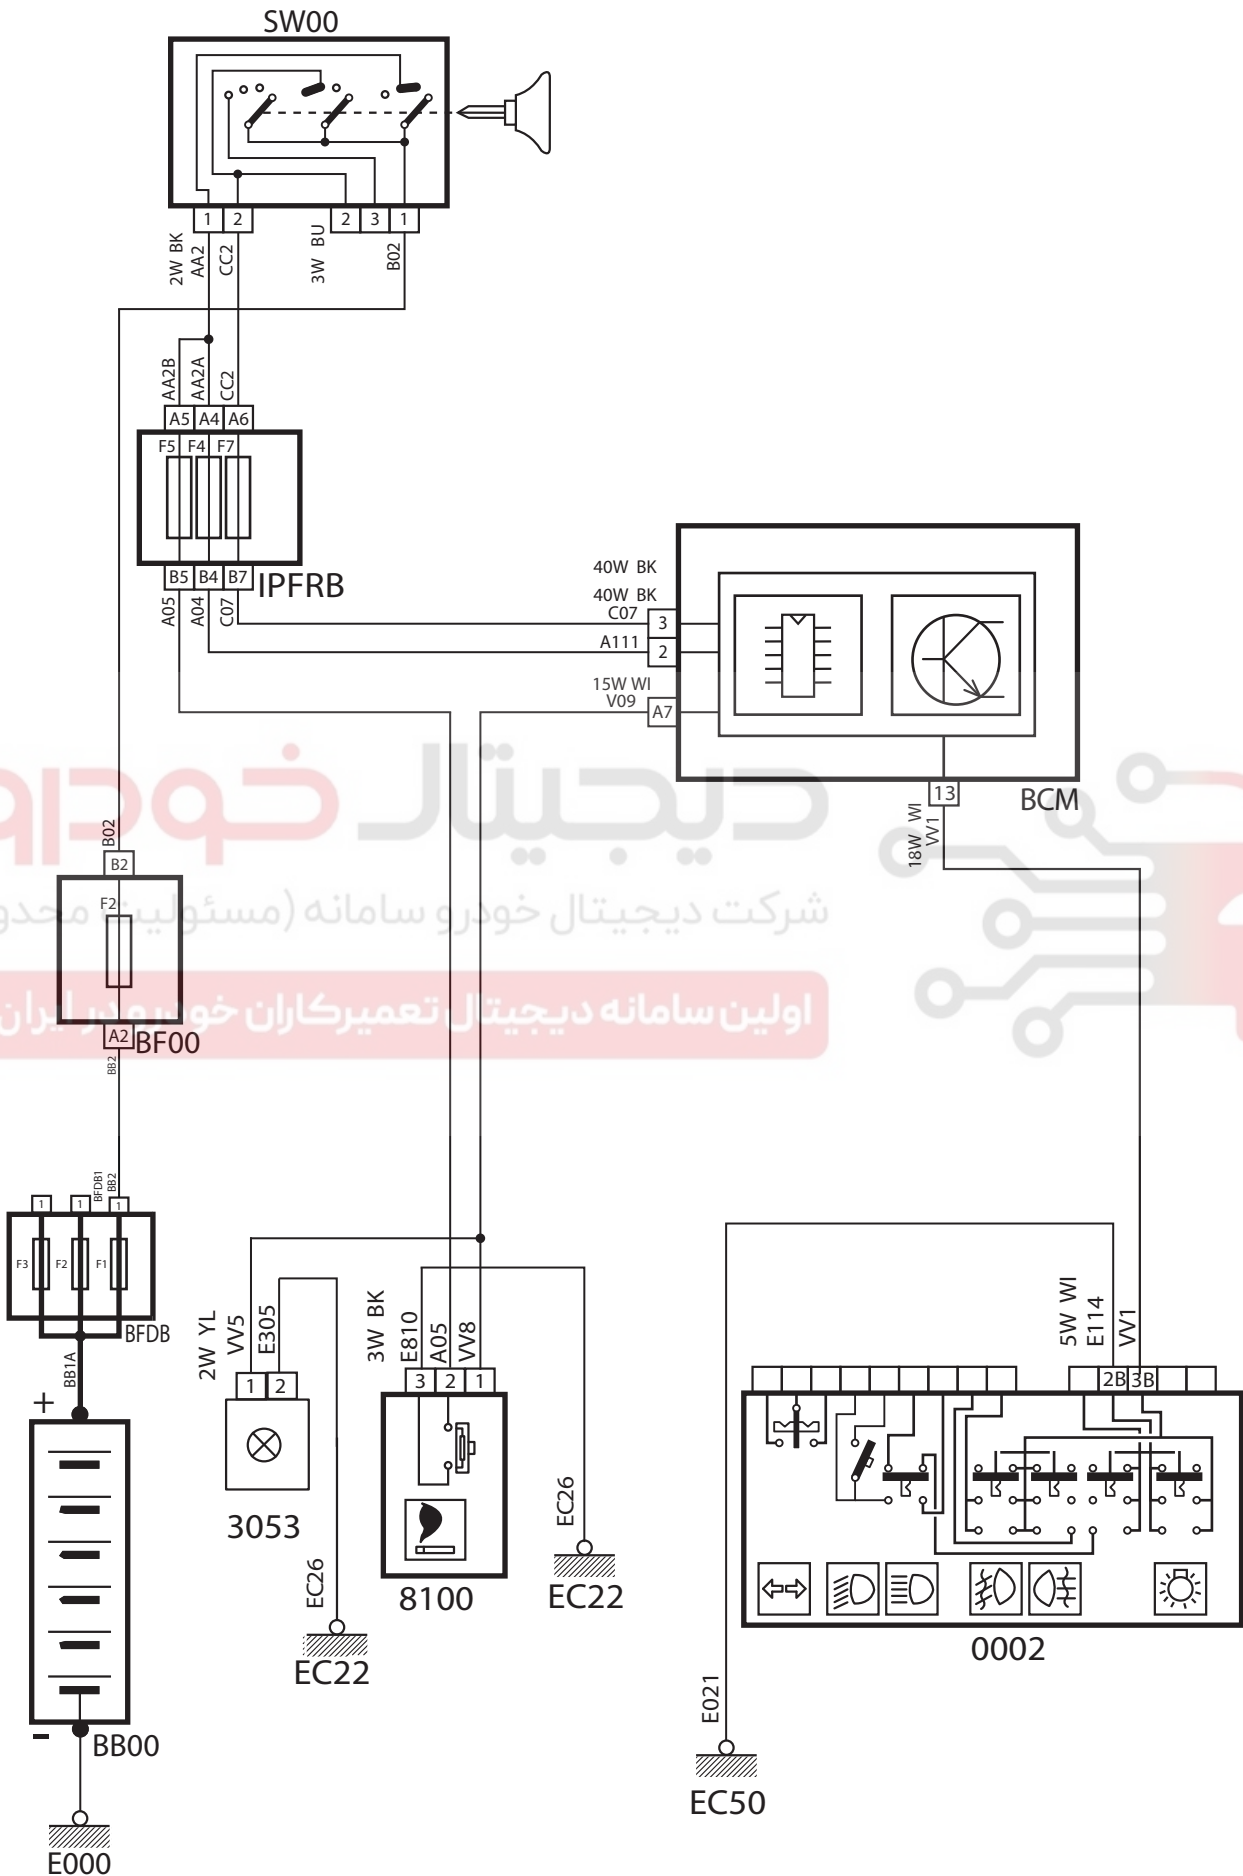

Cigar Lighter P7L (ECO\_CROUSE)

شرح	كد
باتري	BB00
تغذيه جعبه فيوزها (واقع در محفظه موتور)	BFDB
جعبه فيوز داخل اتاق	IPFRB
جعبه فيوز داخل محفظه موتور	BF00
سوئيچ	SW00
نود مرکزی داخل اتاق	BCM
دسته راهنما	0002
فندك	8100
چراغ فندك	3053

دیجیتال خودرو

شرکت دیجیتال خودرو سامانه (مسئولیت محدود)

اولین سامانه دیجیتال تعمیرکاران خودرو در ایران

Cigar Lighter P7L(ECO-CROUSE)

دیجیتال خودرو  
شرکت دیجیتال خودرو سامانه (مسئولیت محدود)  
اولین سامانه دیجیتال تعمیرکاران خودروسازان