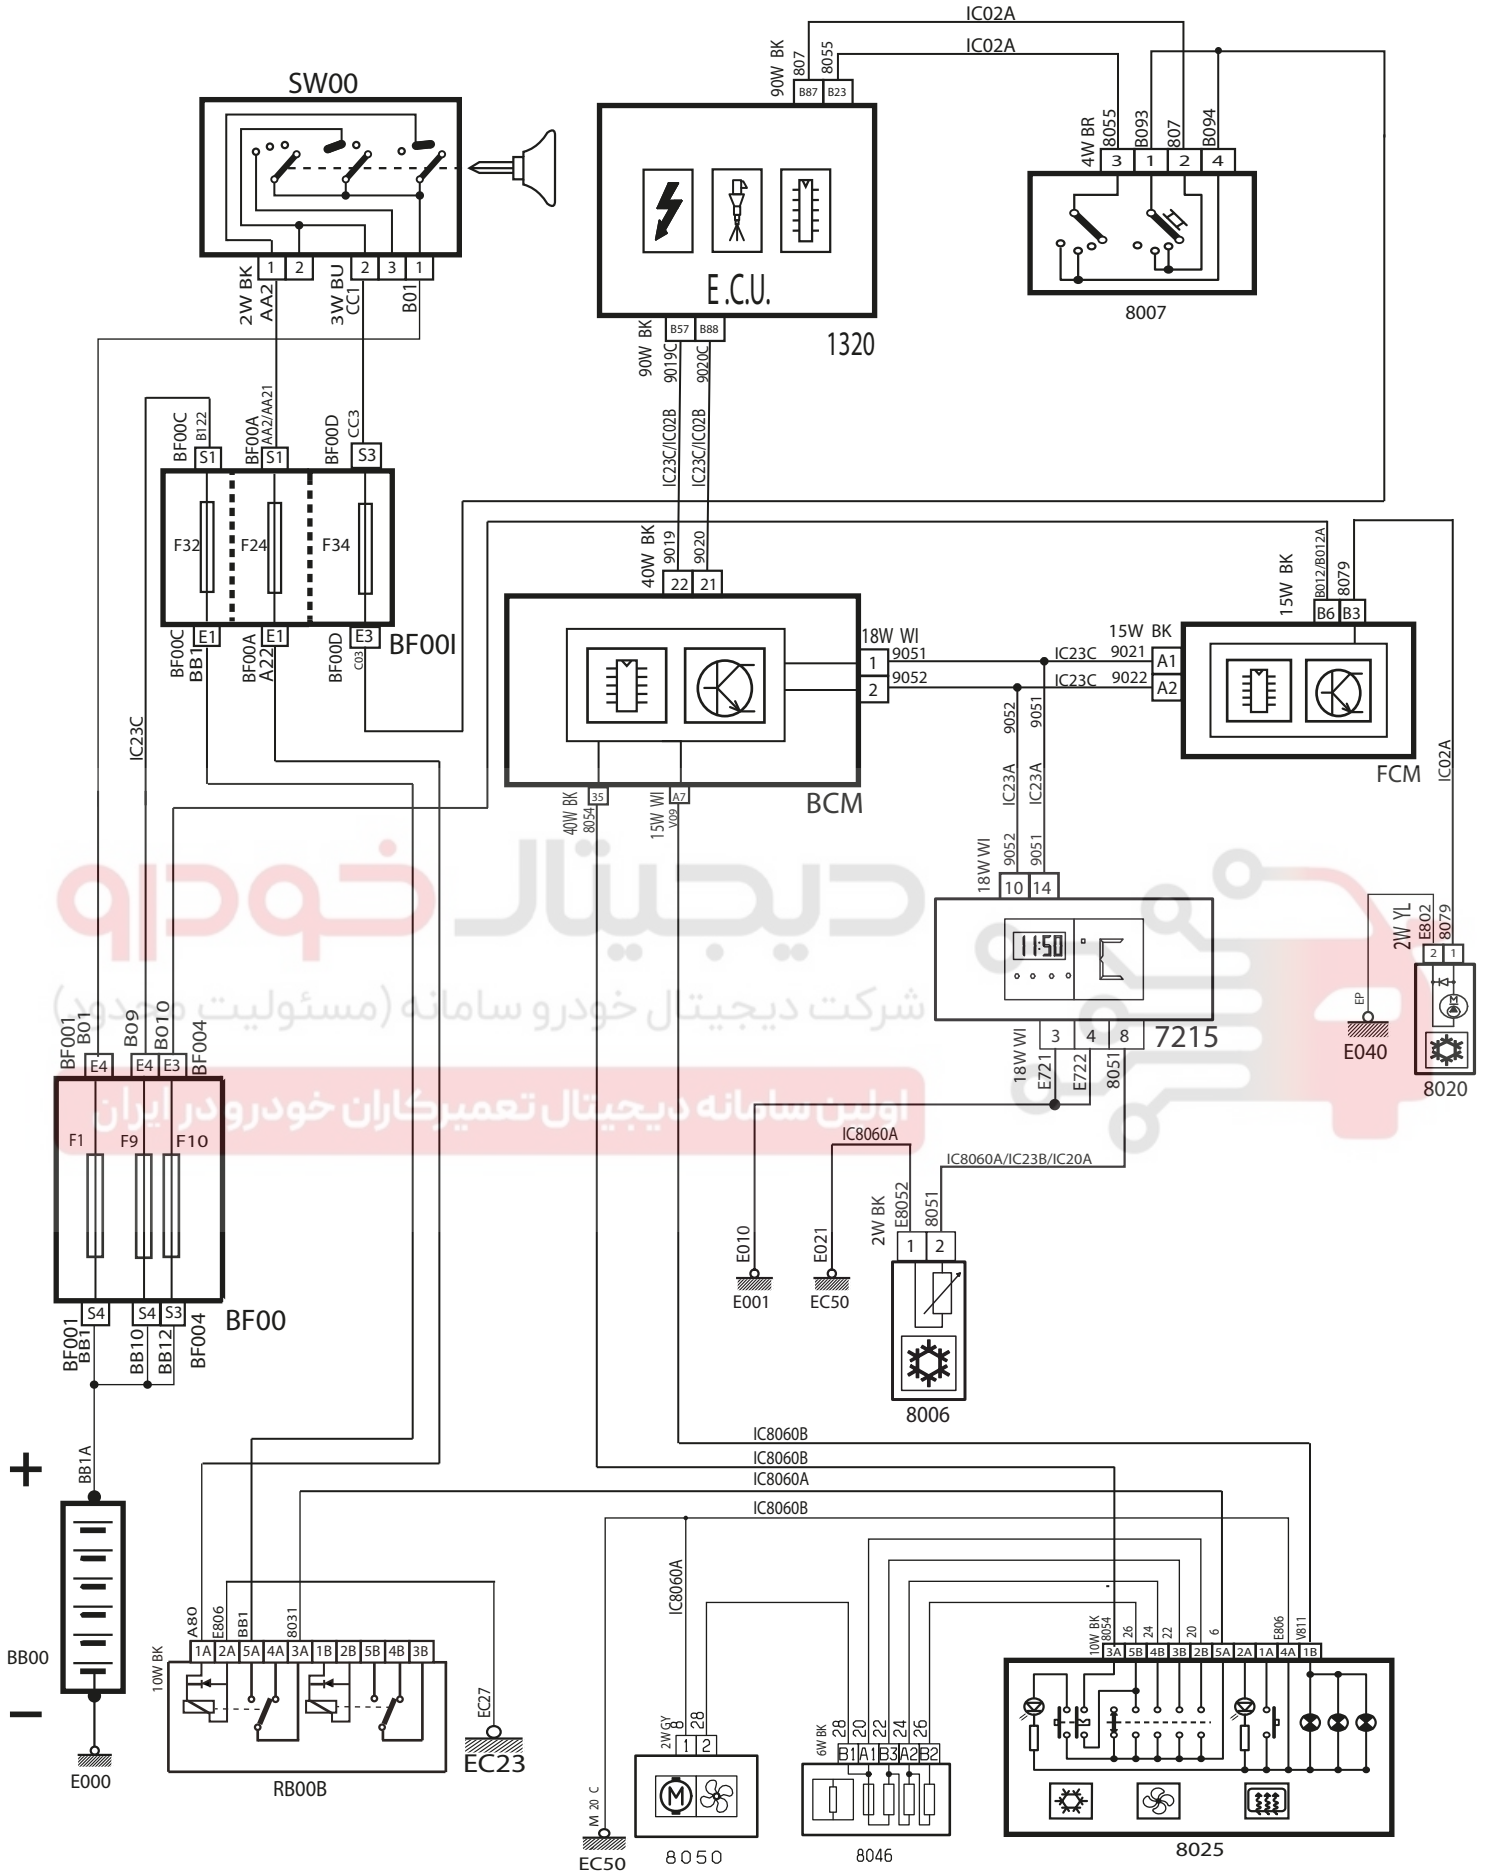

Ventilation (Air condition) - Runna LX

شرح	کد
باتري	BB00
فيوزهاي داخل محفظه موتور، بالاي FCM	BF00
فيوزهاي داخل اتاق، بالاي BCM	BF00I
سوئیچ	SW00
نود مركزي داخل اتاق	BCM
نود جلو	FCM
کنترل يونيت موتور	1320
صفحه نمايشگر چند منظوره	7215
سنسور اواپراتور	8006
سوئیچ سه مرحله اي فشار گاز کولر	8007
کمپرسور کولر	8020
پنل کلیدهاي کولر و بخاري	8025
موتور فن سيستم تهويه	8050
مقاومت موتور فن سيستم تهويه	8046
رله کولر و بخاري	RB00B

* چنانچه شماره واپرينگ دسته سيم اصلی خودرو IK00424780 ، IK00397080 و IK00349880 بود از نقشه شماتیک اول و در غير اينصورت از نقشه دوم استفاده نماييد.

Ventilation (Air condition) - Runna LX

Ventilation (Air condition) - Runna LX