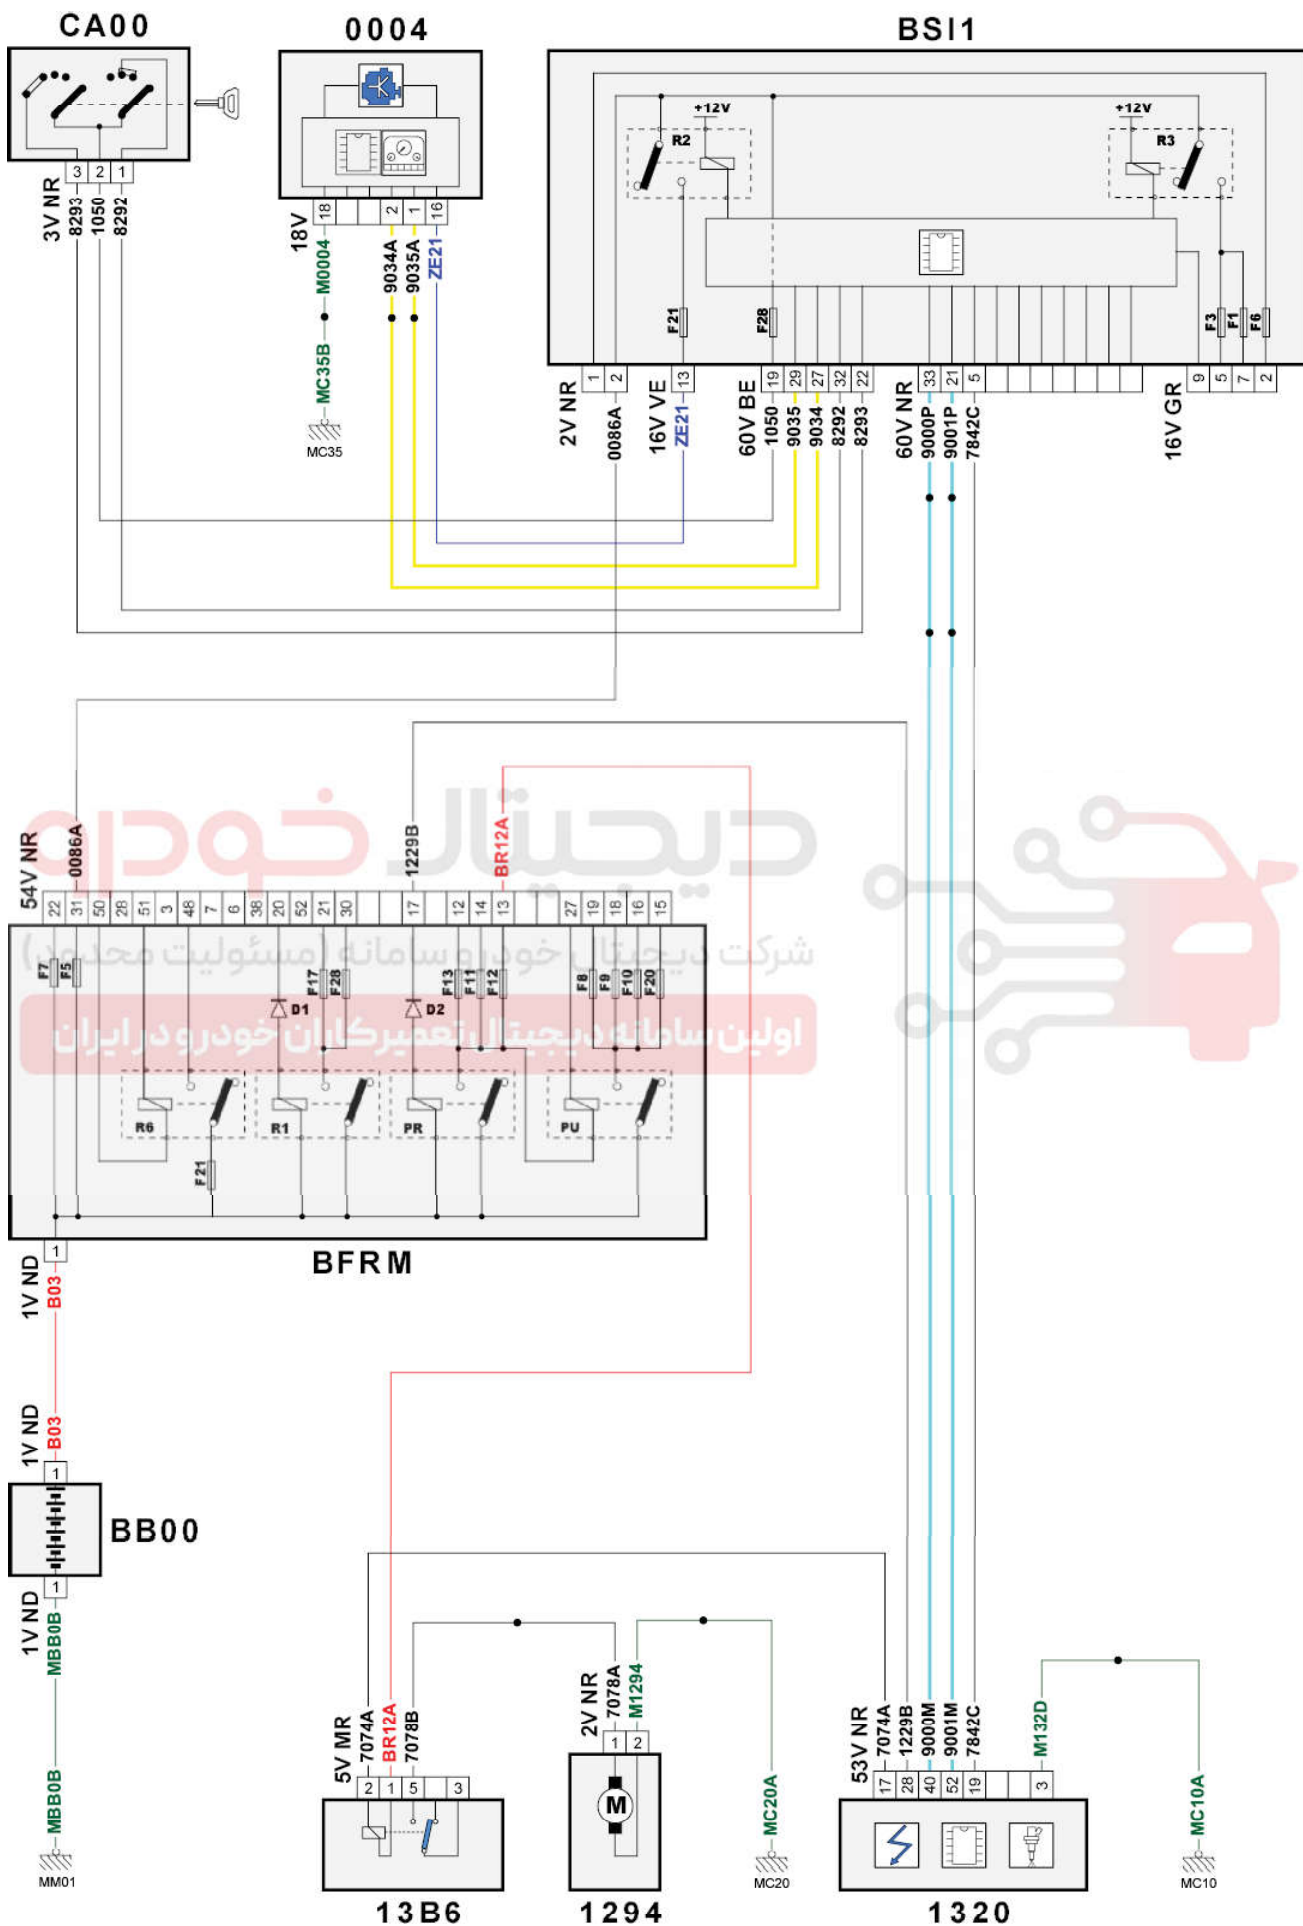

Fuel Pump & Gauge

Fuel Pump & Gauge

item code	description	information
0004	null	/ instrument panel
1294	null	/ vacuum pump
1320	null	engine ECU /
13B6	null	vacuum pump control relay
BB00	null	ancillaries battery
BFRM	null	engine fuse and relay box
BSI1	null	built-in systems interface
CA00	null	ignition switch
E806A	null	crimp one information (or equipotential 806A) wire
E900A	null	crimp one information (or equipotential 276A) wire
E900B	null	crimp one information (or equipotential 900B) wire
E901A	null	crimp one information (or equipotential 901A) wire
E901B	null	crimp one information (or equipotential 901B) wire
E934	null	crimp one information (or equipotential 934) wire
E935	null	crimp one information (or equipotential 935) wire
EM10B	null	crimp earth (earth point number 10B)
EM20A	null	crimp earth (earth point number 20A)
EM35B	null	crimp earth (earth point number 35B)
MC10A	null	body earth point number 10A
MC20A	null	body earth point number 20A
MC35	null	body earth point number 35
MM01A	null	engine earth point number 01A