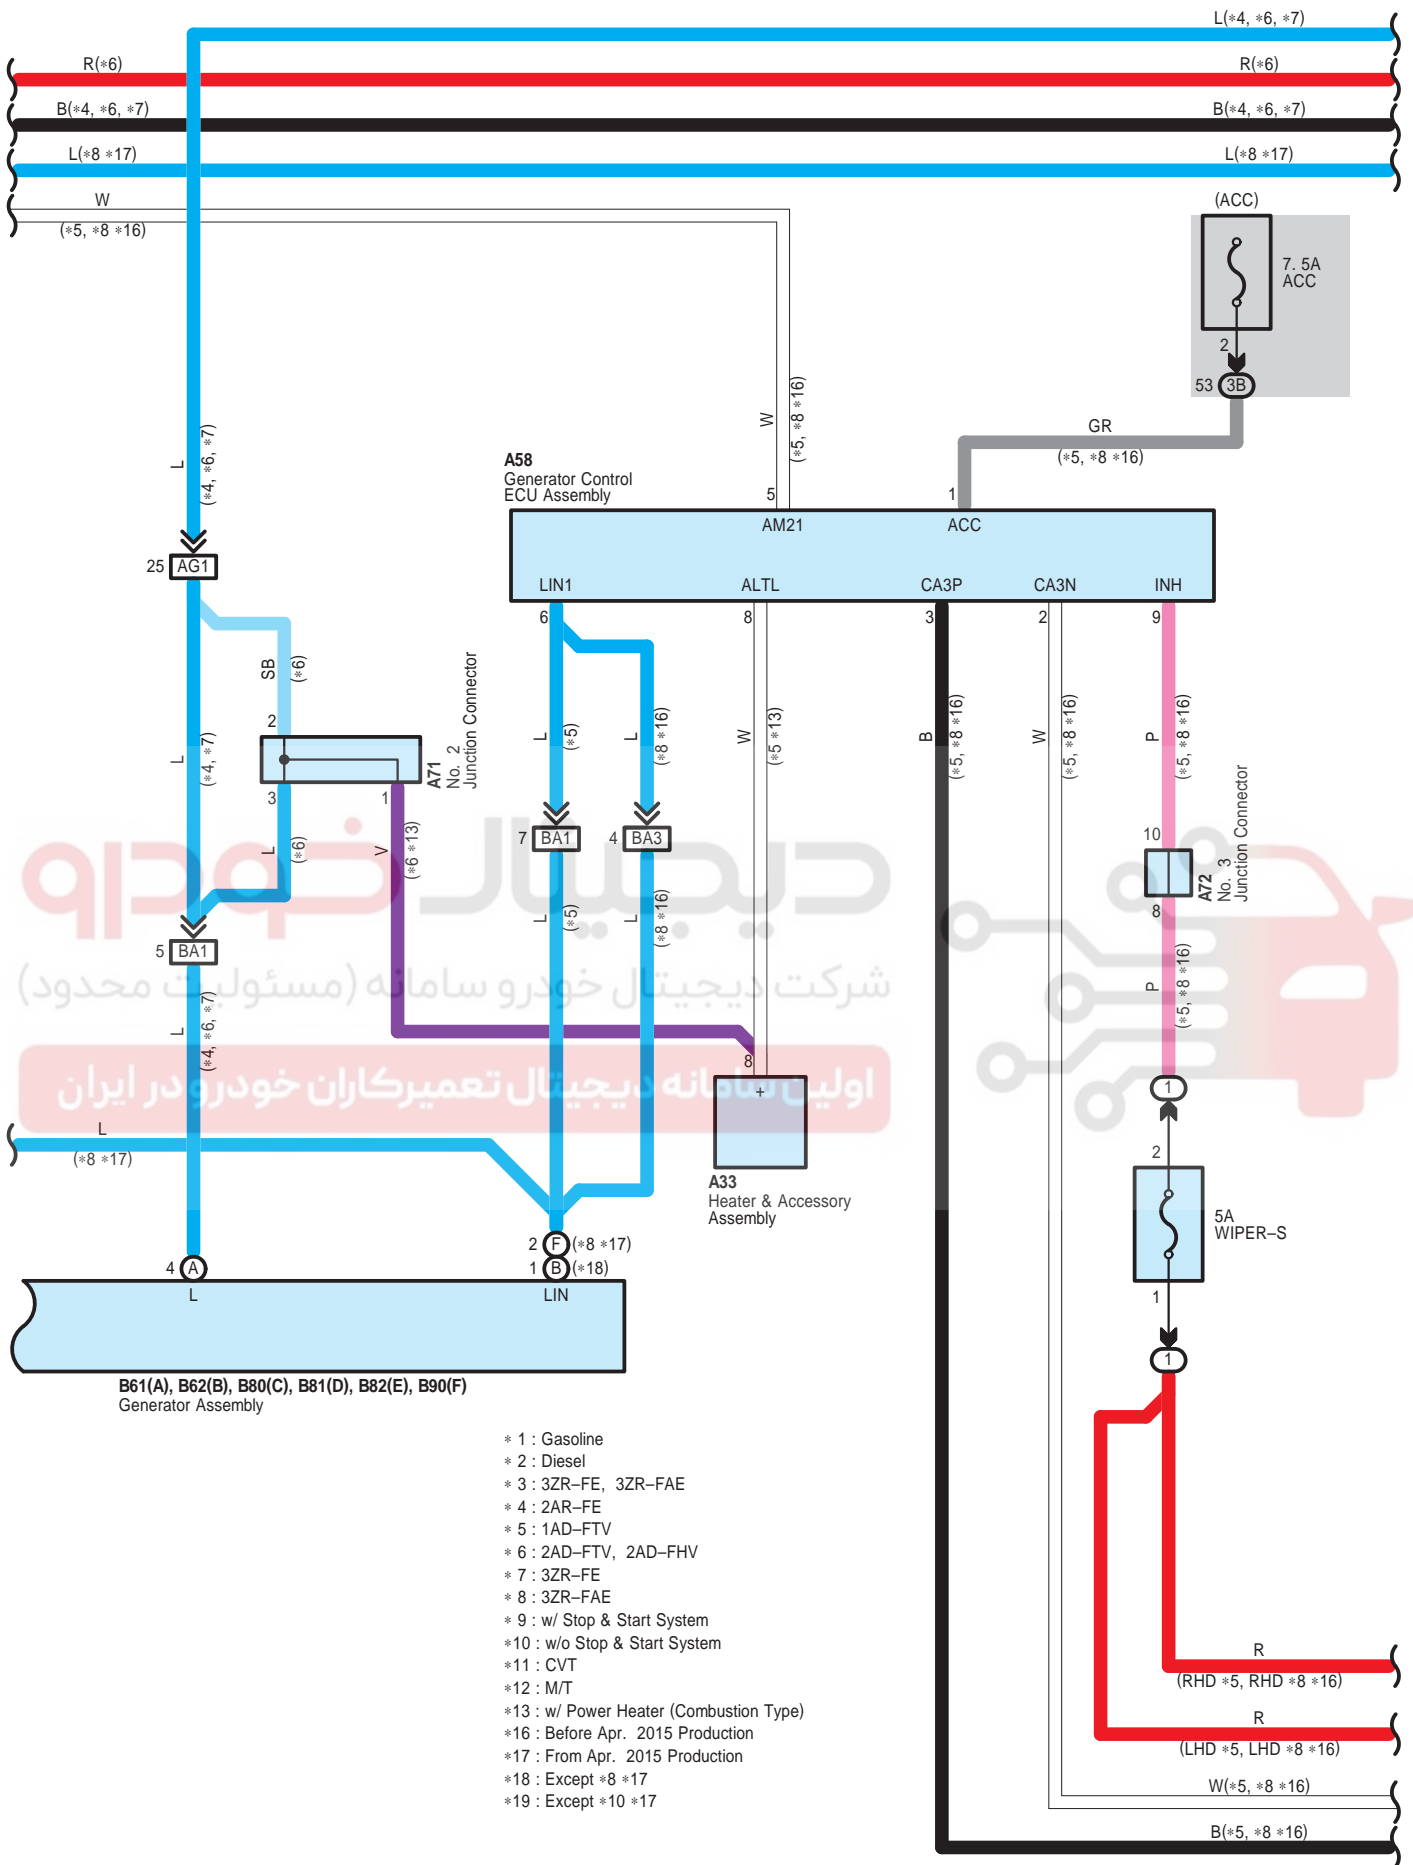

90980-12766

BA1
Blue

90980-12370

90980-12369

GN3
White

90980-12737

90980-12736

Charging (Except Korea) (Before Oct. 2015 Production)

- * 1 : Gasoline
- * 2 : Diesel
- * 3 : 3ZR-FE, 3ZR-FAE
- * 4 : 2AR-FE
- * 5 : 1AD-FTV
- * 6 : 2AD-FTV, 2AD-FHV
- * 7 : 3ZR-FE
- * 8 : 3ZR-FAE
- * 9 : w/ Stop & Start System
- * 10 : w/o Stop & Start System
- * 11 : CVT
- * 12 : MT
- * 13 : w/ Power Heater (Combustion Type)
- * 16 : Before Apr. 2015 Production
- * 17 : From Apr. 2015 Production
- * 18 : Except *8 *17
- * 19 : Except *10 *17