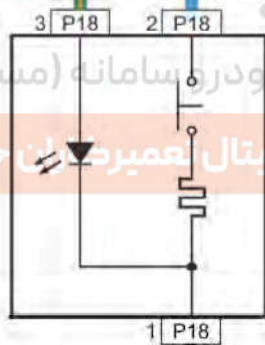

فیوز داشبورد و جعبه رله P01

مراجعه کنید به:  
سیستم روشنایی  
روشنایی داخلی

0.5GND/G

1.25 BU

1.25 BU/BN

شرکت دیجیتال خودرو سامانه (مسئولیت محدود)

اولین سامانه دیجیتال تعمیرکاران خودرو در ایران

فندک