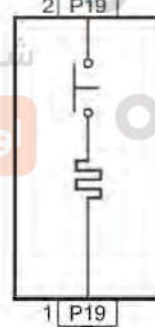

فیوز داشبورد و جعبه رله P01

مراجعه کنید به:  
سیستم روشنایی  
روشنایی داخلی

0.5GND/G

1.25 BU

1.25 BU/BN

شرکت دیجیتال خودرو سامانه (مسئولیت محدود)

اولین سامانه دیجیتال تعمیرکاران خودرو در ایران

فندک