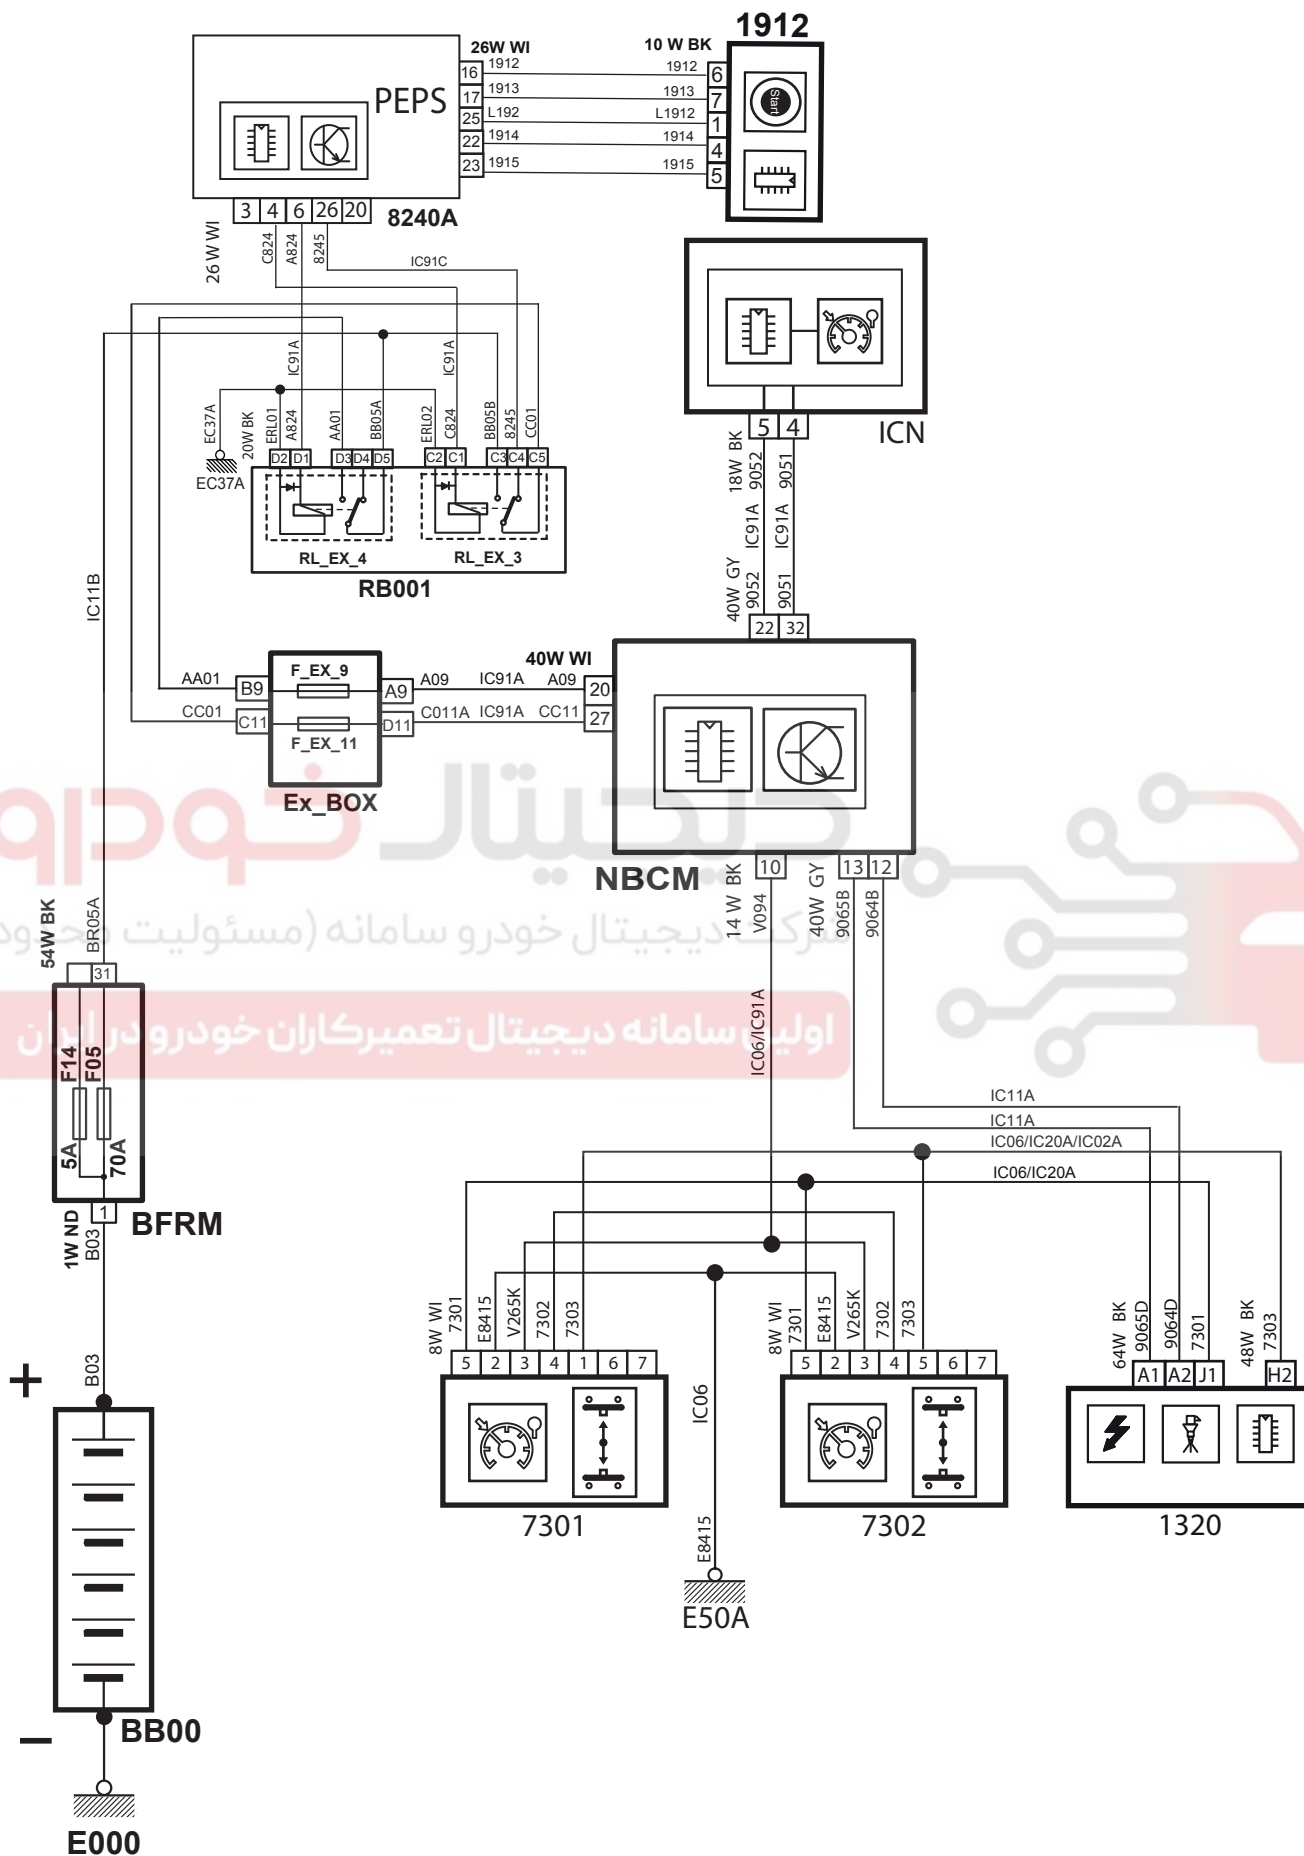

Cruise Control

شرح قطعه	کد قطعه
باتری	BB00
نود مرکزی داخل اتاق	NBCM
جعبه فیوز داخل محفظه موتور	BFRM
نود جلو آمپر	ICN
جعبه فیوز داخل اتاق (کنار سوکت عیب یاب)	EX-BOX
کنترل یونیت موتور	1320
مجموعه کلیدهای (کروز کنترل) روی غربیلک فرمان چپ	7301
مجموعه کلیدهای (کروز کنترل) روی غربیلک فرمان راست	7302
کنترل یونیت کلید سیستم هوشمند	8240A(PEPS)
دکمه استارت	1912
رله کلید سیستم هوشمند	RB001

Cruise Control

دیجیتال خودرو
 مرکز دیجیتال خودرو سامانه (مسئولیت خود)
 اولین سامانه دیجیتال تعمیرکاران خودرو