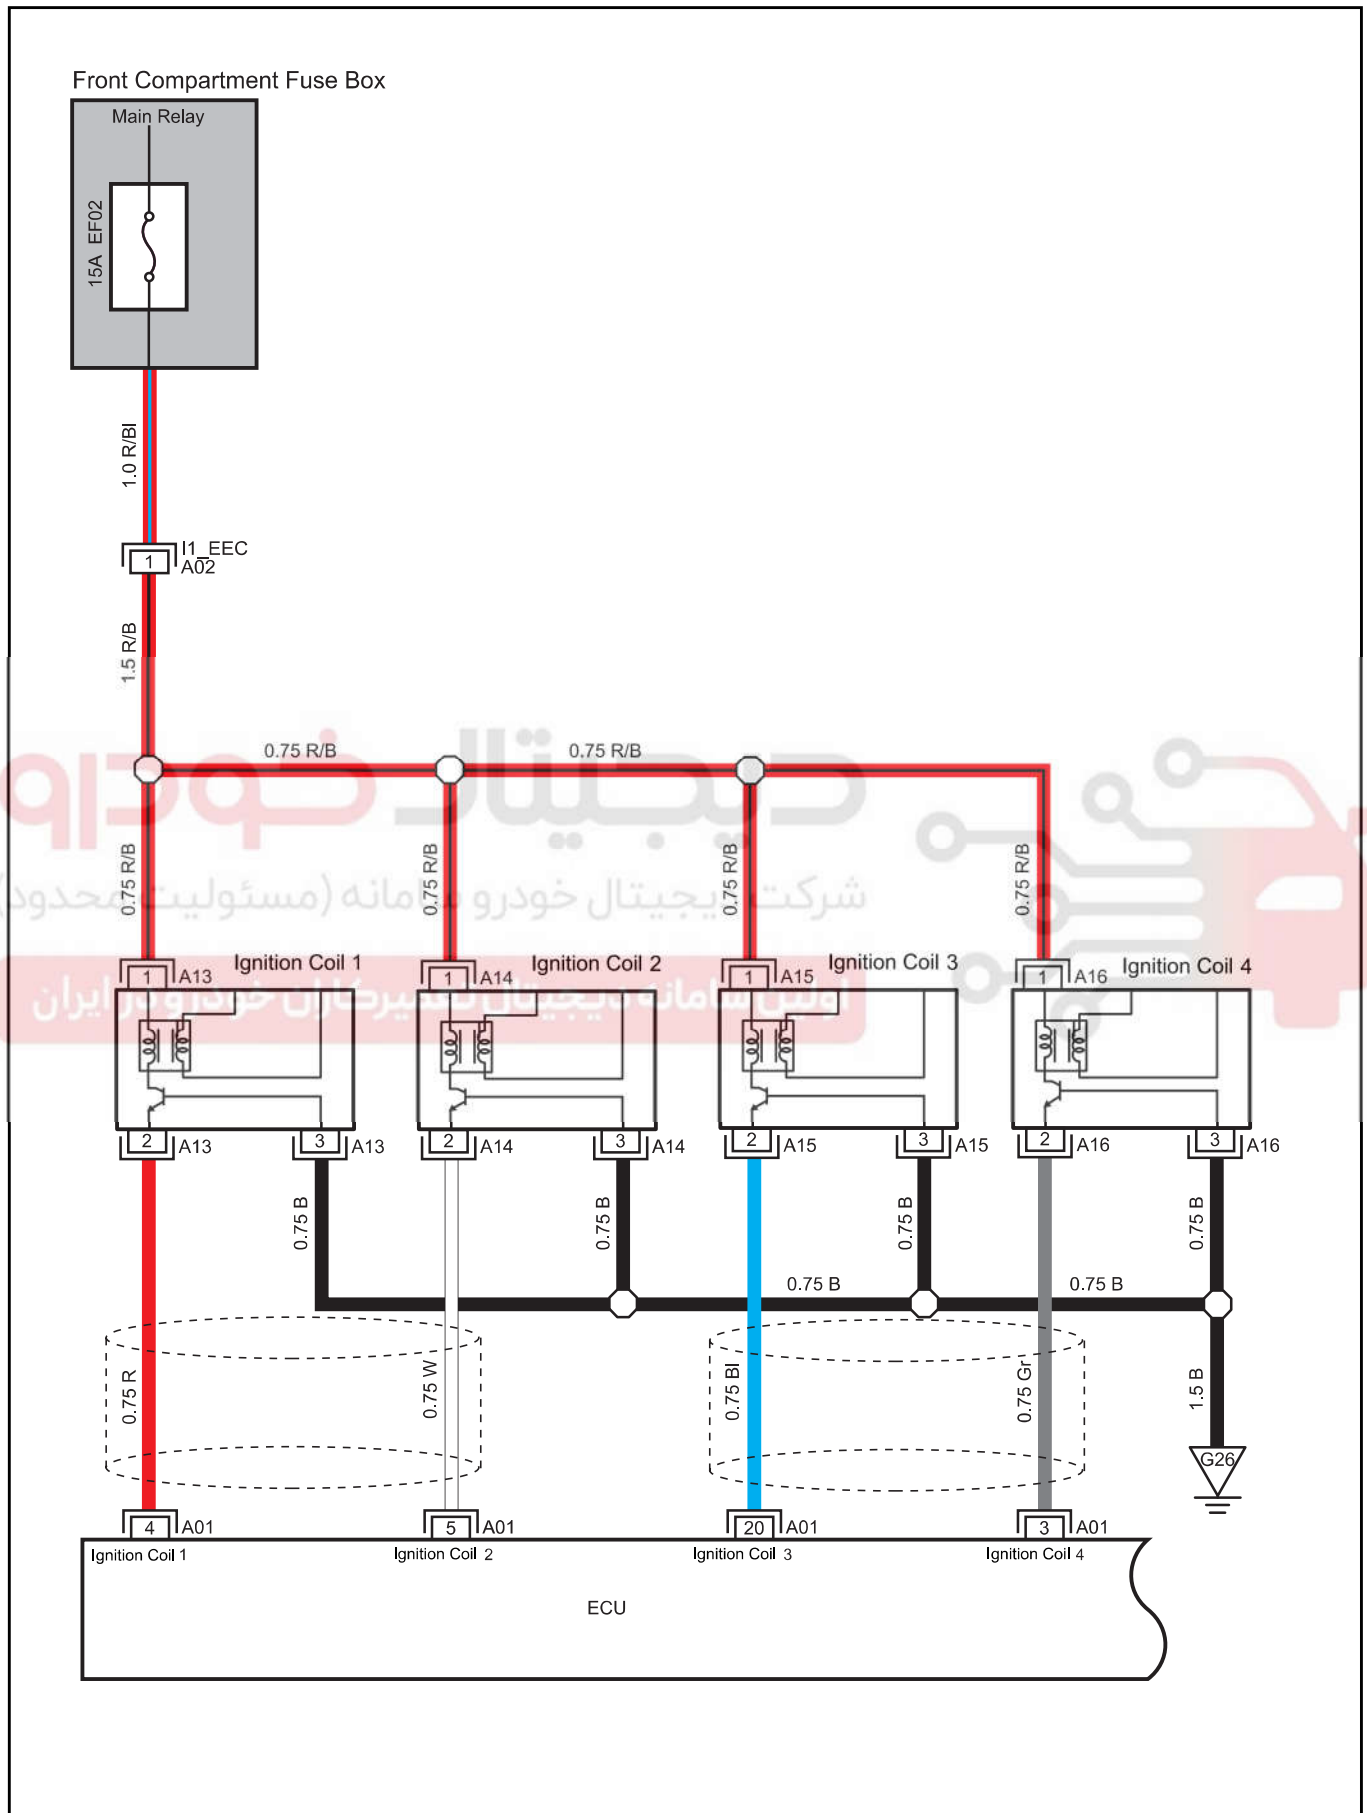

EMS Ignition System

Connector	Name	Page
A01	ECU-E	19
A02	Body W.H. Connector	19
A13	Ignition Coil 1	19
A14	Ignition Coil 2	19
A15	Ignition Coil 3	19
A16	Ignition Coil 4	19
G26	GNDT2	19
I1_EEC	Engine W.H. Connector Connecting Engine Control W.H. (National VI)	17

A16 Ignition Coil 4

G26 GNDT2

I1_EEC Engine W.H. Connector Connecting Engine Control W.H. (National VI)

دیجیتال خودرو
 شرکت دیجیتال خودرو سامانه (مسئولیت محدود)
 اولین سامانه دیجیتال تعمیرکاران خودرو در ایران