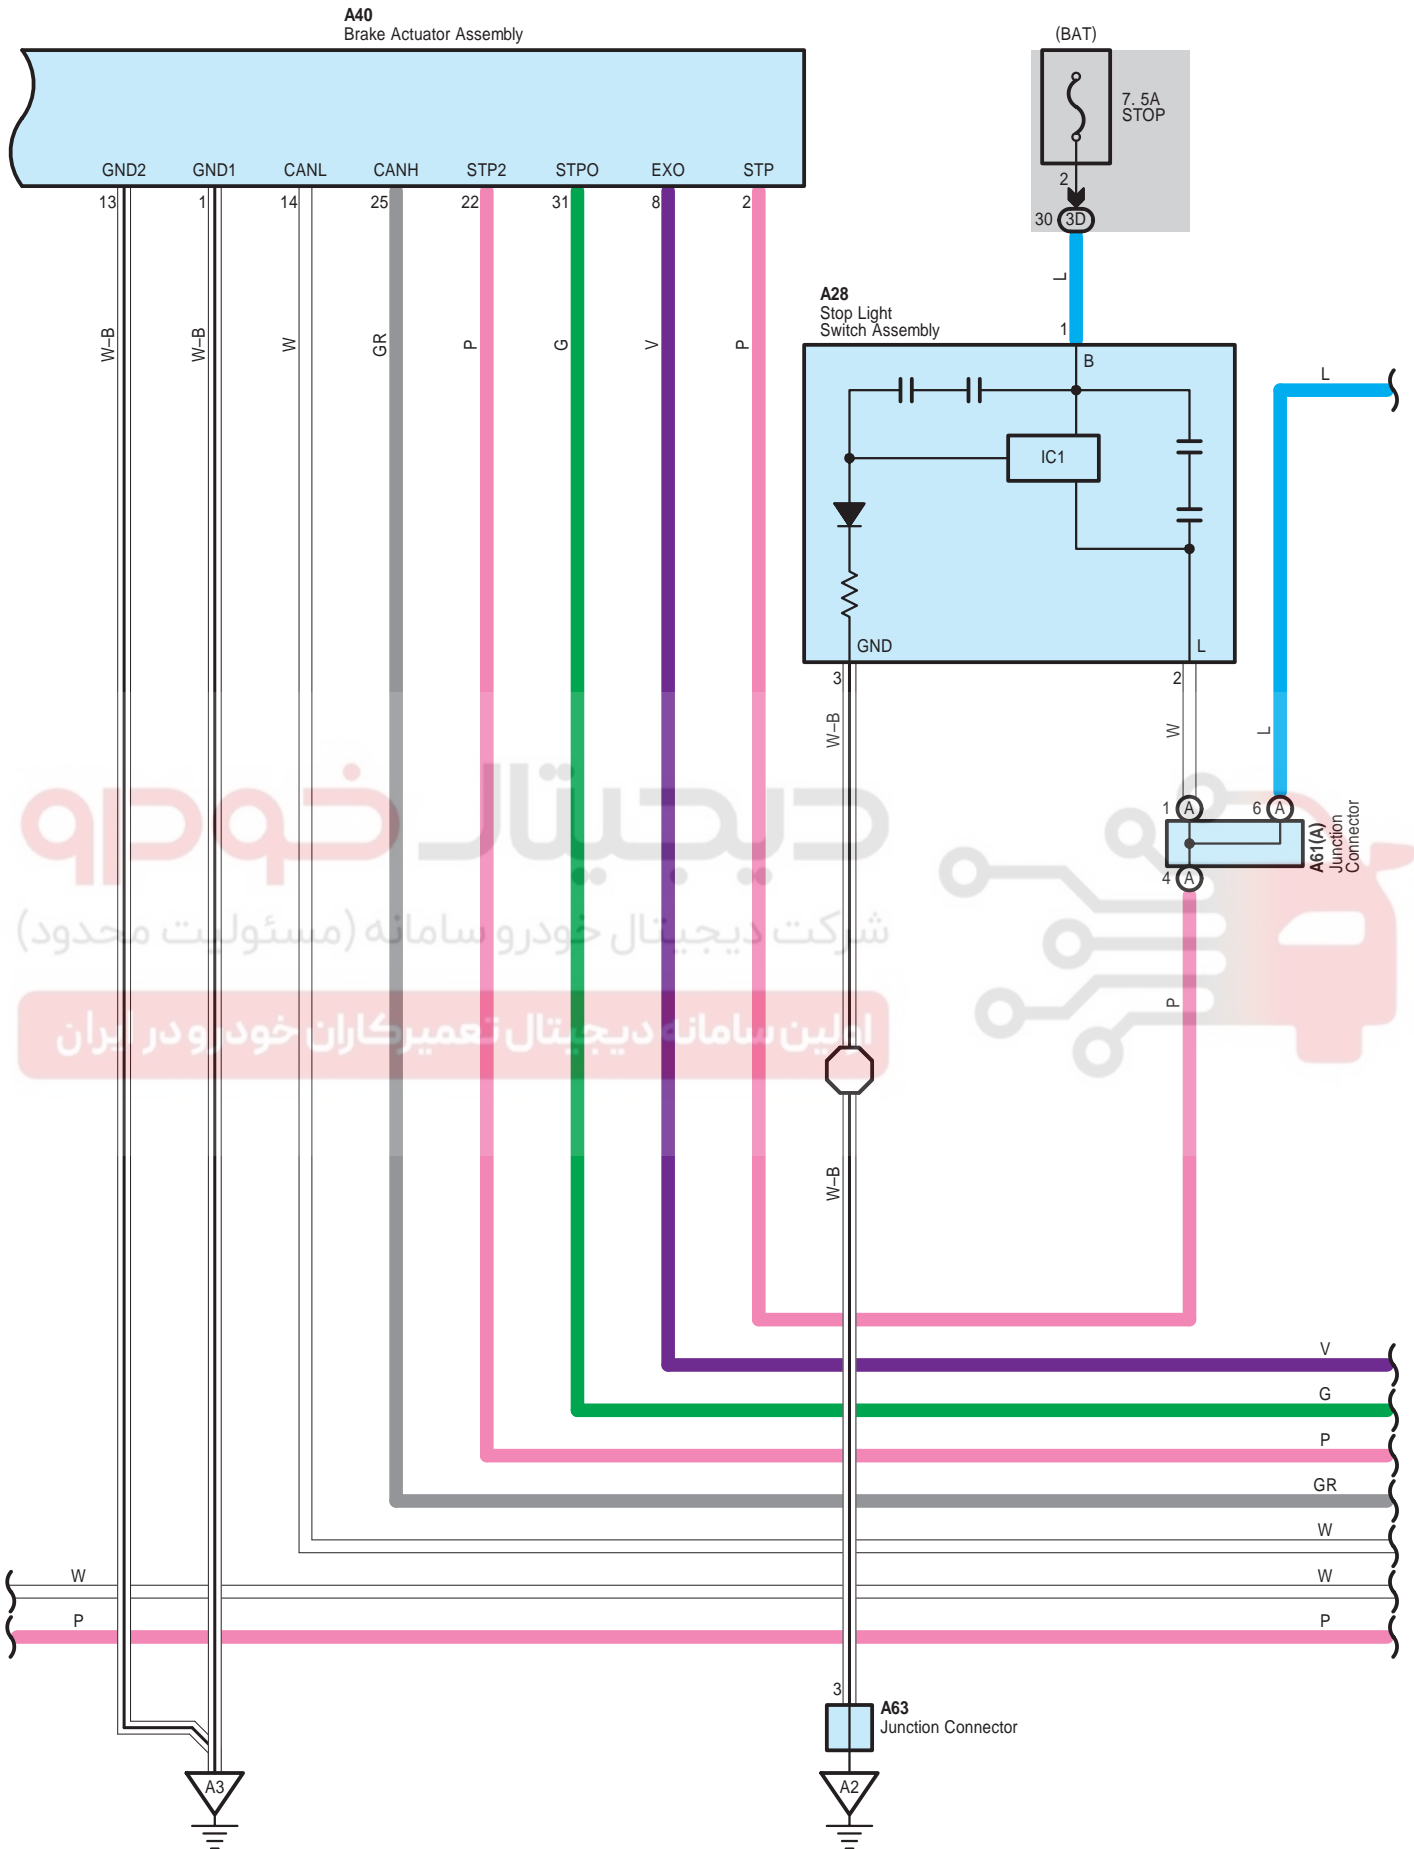

ABS <LHD> , BA <LHD> , EBD <LHD> , TRC <LHD> , VSC <LHD>

A40  
Brake Actuator Assembly

ABS <LHD> , BA <LHD> , EBD <LHD> , TRC <LHD> , VSC <LHD>

ABS <LHD> , BA <LHD> , EBD <LHD> , TRC <LHD> , VSC <LHD>

ABS <LHD> , BA <LHD> , EBD <LHD> , TRC <LHD> , VSC <LHD>

ABS <LHD> , BA <LHD> , EBD <LHD> , TRC <LHD> , VSC <LHD>

ABS <LHD> , BA <LHD> , EBD <LHD> , TRC <LHD> , VSC <LHD>

ABS <LHD> , BA <LHD> , EBD <LHD> , TRC <LHD> , VSC <LHD>

ABS <LHD> , BA <LHD> , EBD <LHD> , TRC <LHD> , VSC <LHD>

H107  
Gray

H108  
Gray

H110  
Black

H113  
White

H116  
White

H117  
White

H118  
White

ABS <LHD> , BA <LHD> , EBD <LHD> , TRC <LHD> , VSC <LHD>

ABS <LHD> , BA <LHD> , EBD <LHD> , TRC <LHD> , VSC <LHD>

DA2  
White

HA7  
Gray

HA8  
Gray

QA1  
Gray

bP2  
White

bQ2  
Blue