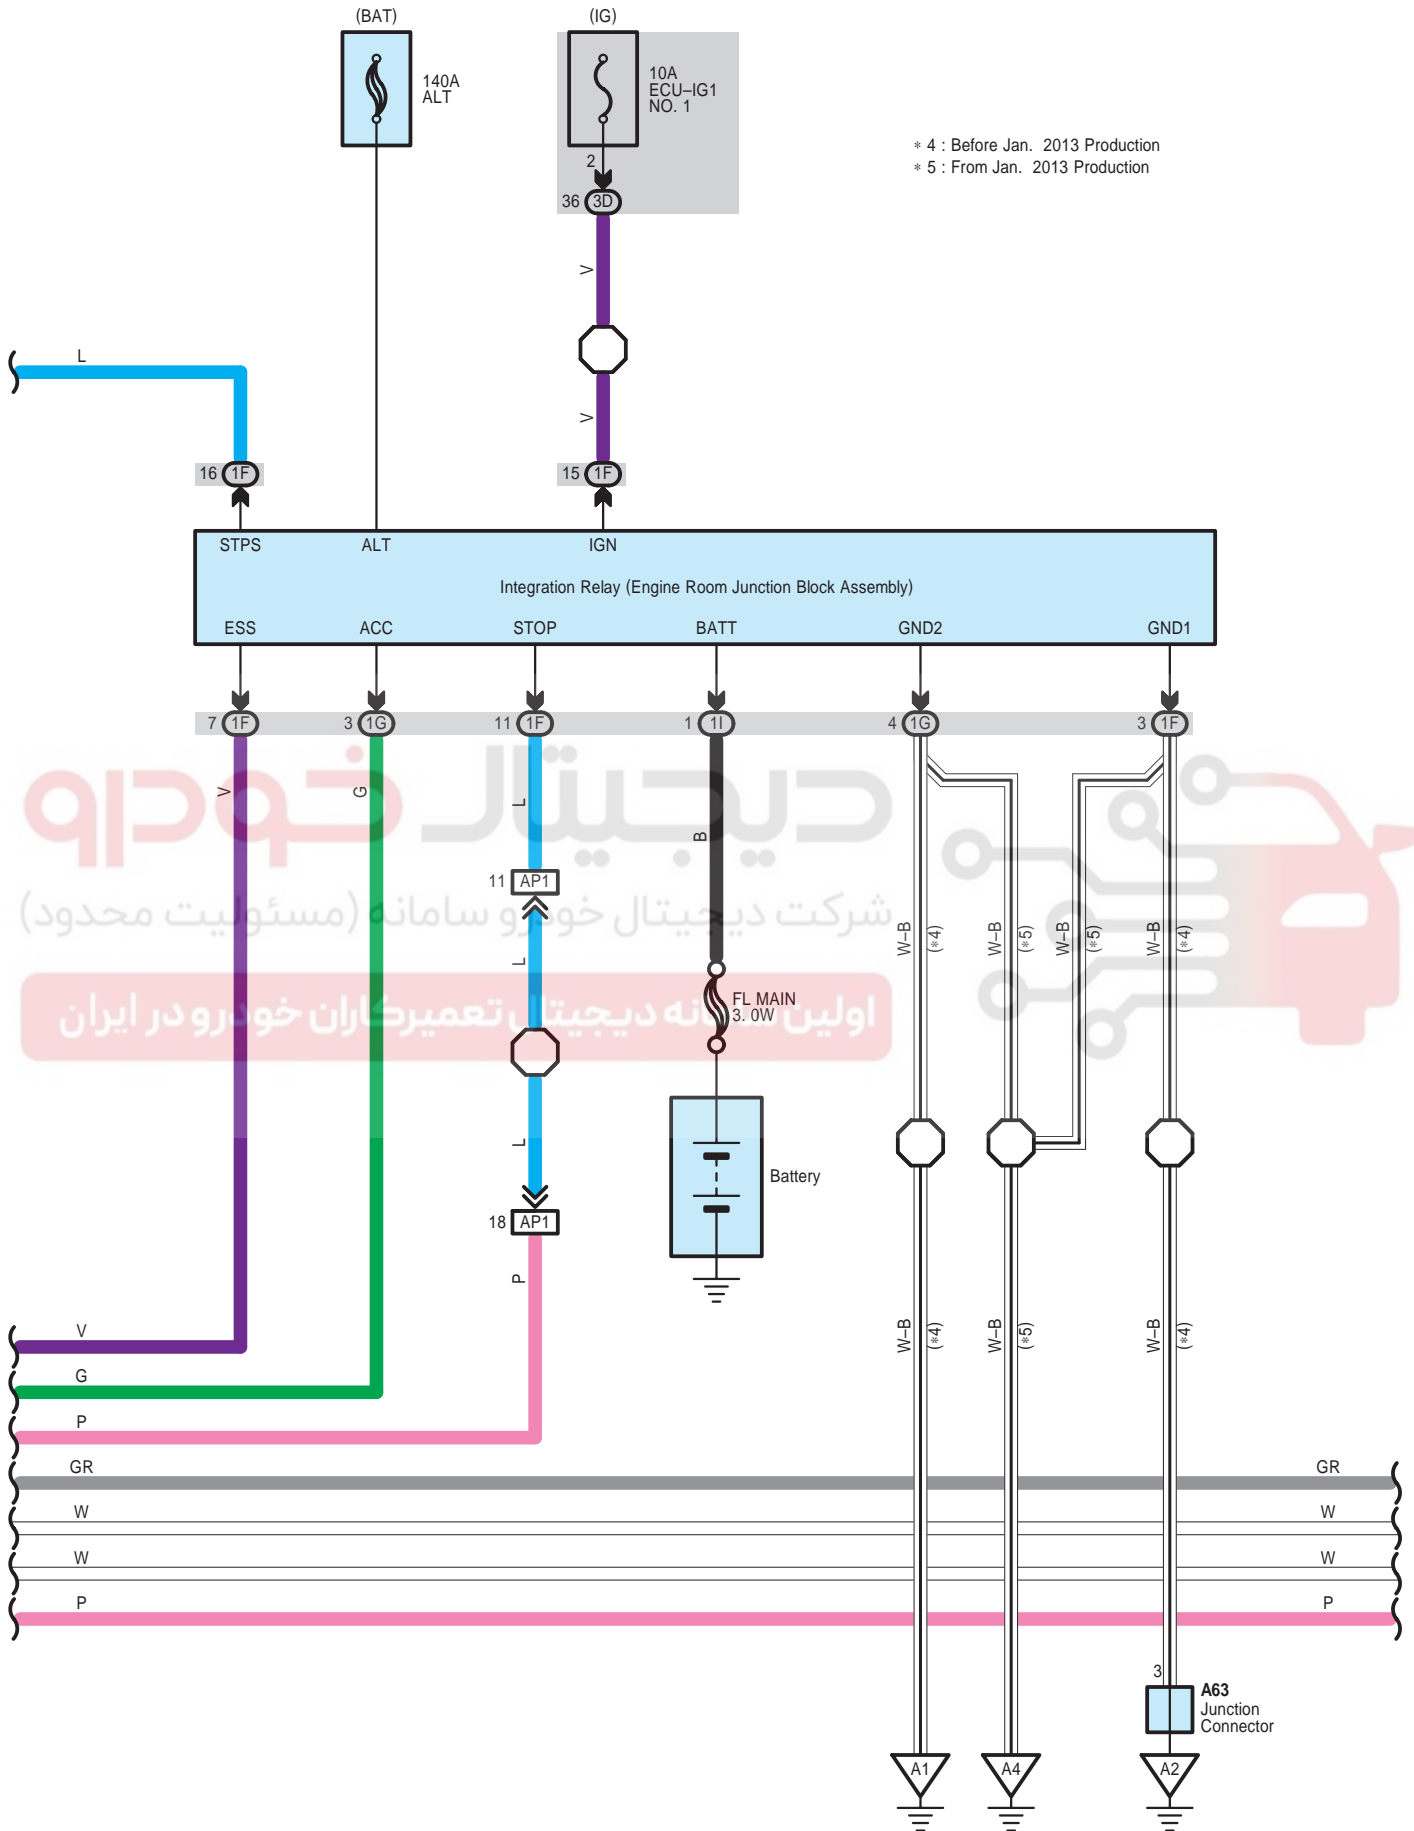

ABS <LHD> , BA <LHD> , EBD <LHD> , TRC <LHD> , VSC <LHD>

A40  
Brake Actuator Assembly

ABS <LHD> , BA <LHD> , EBD <LHD> , TRC <LHD> , VSC <LHD>

ABS <LHD> , BA <LHD> , EBD <LHD> , TRC <LHD> , VSC <LHD>

ABS <LHD> , BA <LHD> , EBD <LHD> , TRC <LHD> , VSC <LHD>

ABS <LHD> , BA <LHD> , EBD <LHD> , TRC <LHD> , VSC <LHD>

ABS <LHD> , BA <LHD> , EBD <LHD> , TRC <LHD> , VSC <LHD>

ABS <LHD> , BA <LHD> , EBD <LHD> , TRC <LHD> , VSC <LHD>

ABS <LHD> , BA <LHD> , EBD <LHD> , TRC <LHD> , VSC <LHD>

H107  
Gray

H108  
Gray

H110  
Black

H113  
White

H116  
White

H117  
White

H118  
White

ABS <LHD> , BA <LHD> , EBD <LHD> , TRC <LHD> , VSC <LHD>

ABS <LHD> , BA <LHD> , EBD <LHD> , TRC <LHD> , VSC <LHD>

DA2  
White

HA7  
Gray

HA8  
Gray

QA1  
Gray

bP2  
White

bQ2  
Blue