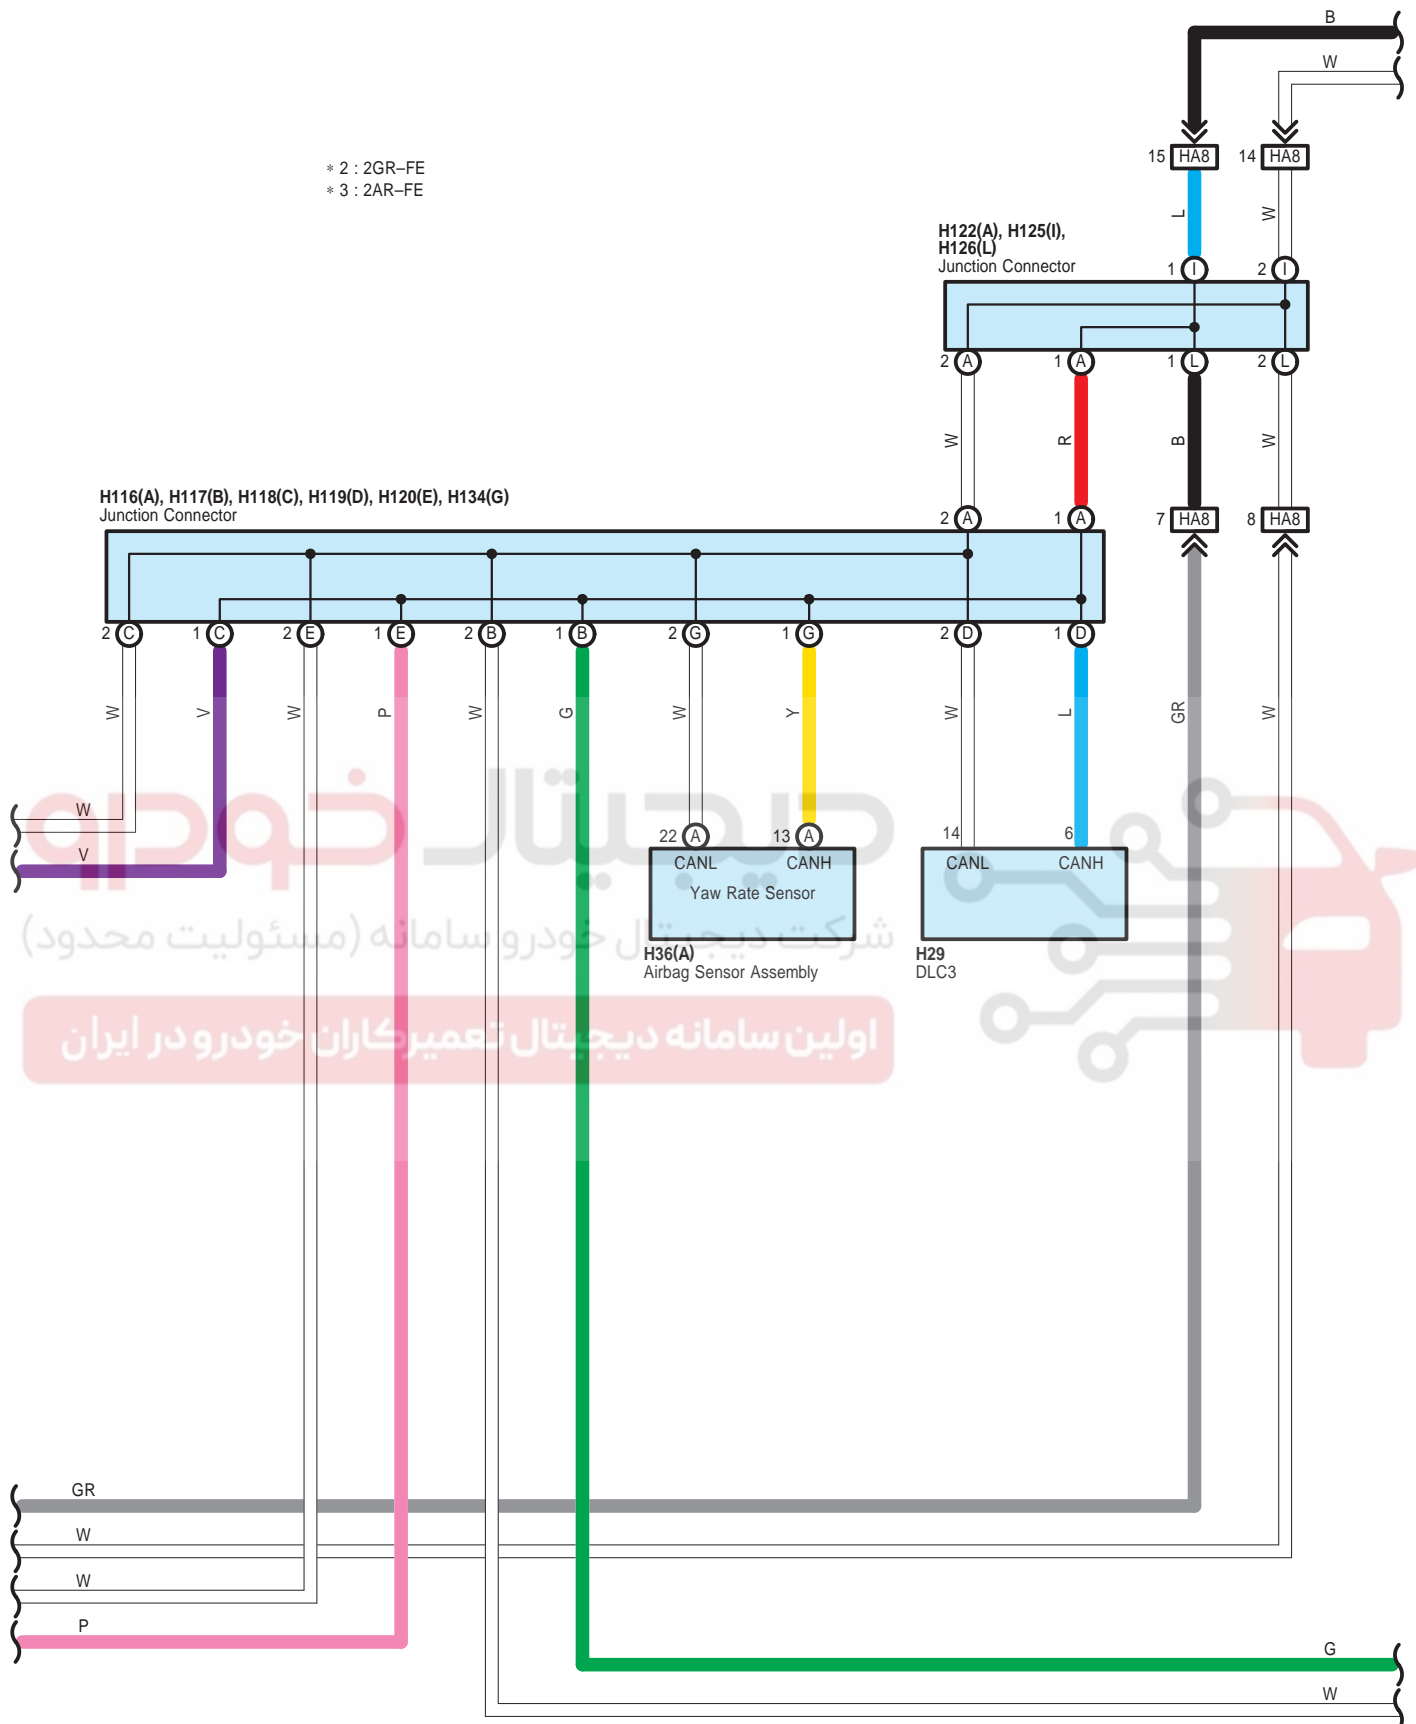

ABS <LHD> , BA <LHD> , EBD <LHD> , TRC <LHD> , VSC <LHD>