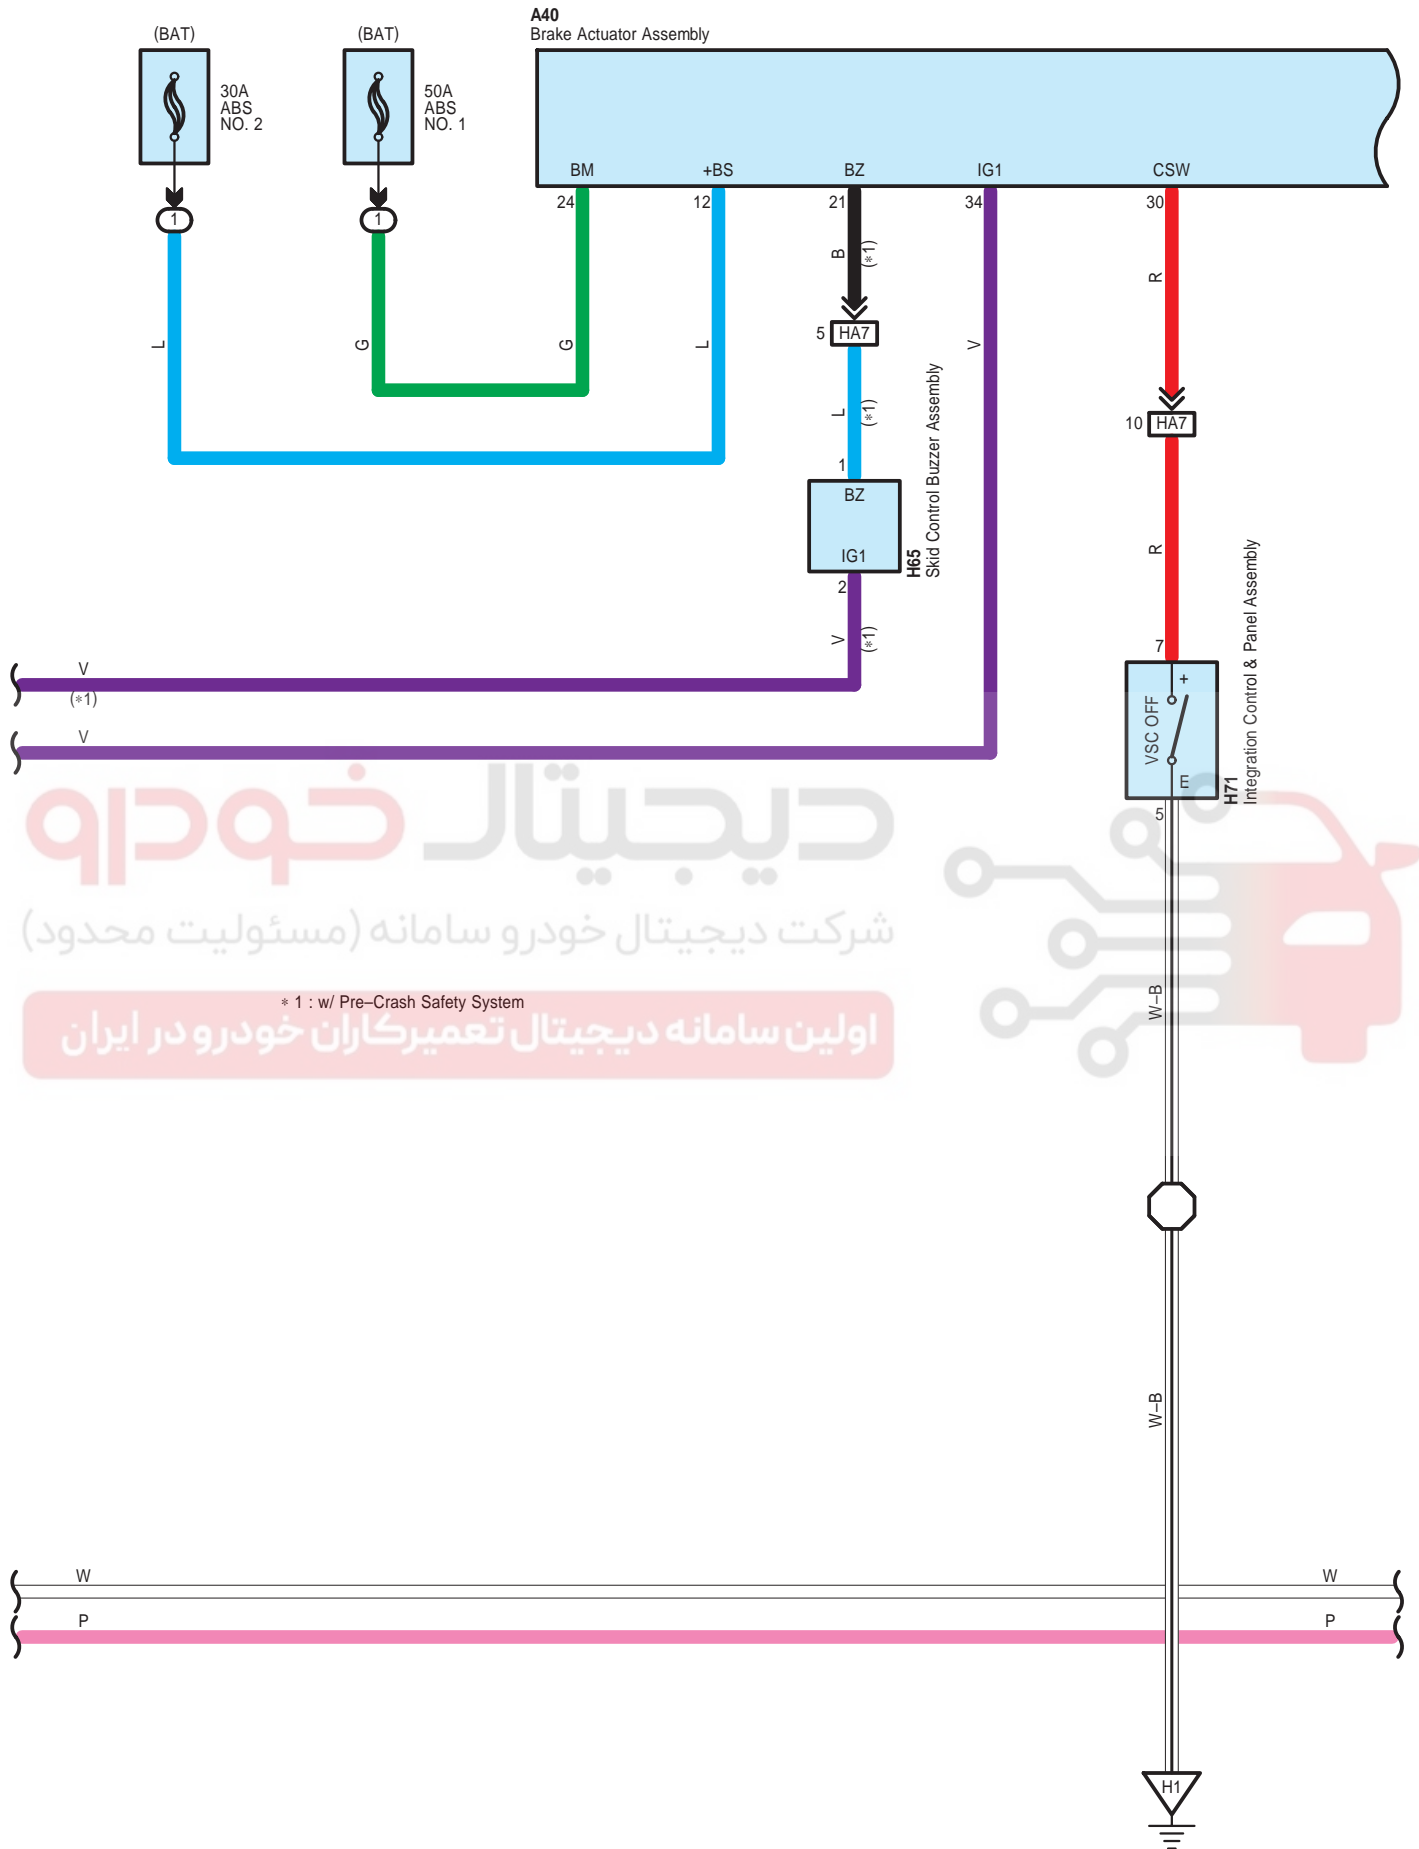

ABS <LHD> , BA <LHD> , EBD <LHD> , TRC <LHD> , VSC <LHD>

دیجیتال خودرو  
 شرکت دیجیتال خودرو سامانه (مسئولیت محدود)  
 اولین سامانه دیجیتال تعمیرکاران خودرو در ایران  
 \* 1 : w/ Pre-Crash Safety System

ABS <LHD> , BA <LHD> , EBD <LHD> , TRC <LHD> , VSC <LHD>

A40  
Brake Actuator Assembly

ABS <LHD> , BA <LHD> , EBD <LHD> , TRC <LHD> , VSC <LHD>

ABS <LHD> , BA <LHD> , EBD <LHD> , TRC <LHD> , VSC <LHD>

ABS <LHD> , BA <LHD> , EBD <LHD> , TRC <LHD> , VSC <LHD>

ABS <LHD> , BA <LHD> , EBD <LHD> , TRC <LHD> , VSC <LHD>

ABS <LHD> , BA <LHD> , EBD <LHD> , TRC <LHD> , VSC <LHD>

ABS <LHD> , BA <LHD> , EBD <LHD> , TRC <LHD> , VSC <LHD>

ABS <LHD> , BA <LHD> , EBD <LHD> , TRC <LHD> , VSC <LHD>

ABS <LHD> , BA <LHD> , EBD <LHD> , TRC <LHD> , VSC <LHD>

DA2  
White

HA7  
Gray

HA8  
Gray

QA1  
Gray

bP2  
White

bQ2  
Blue