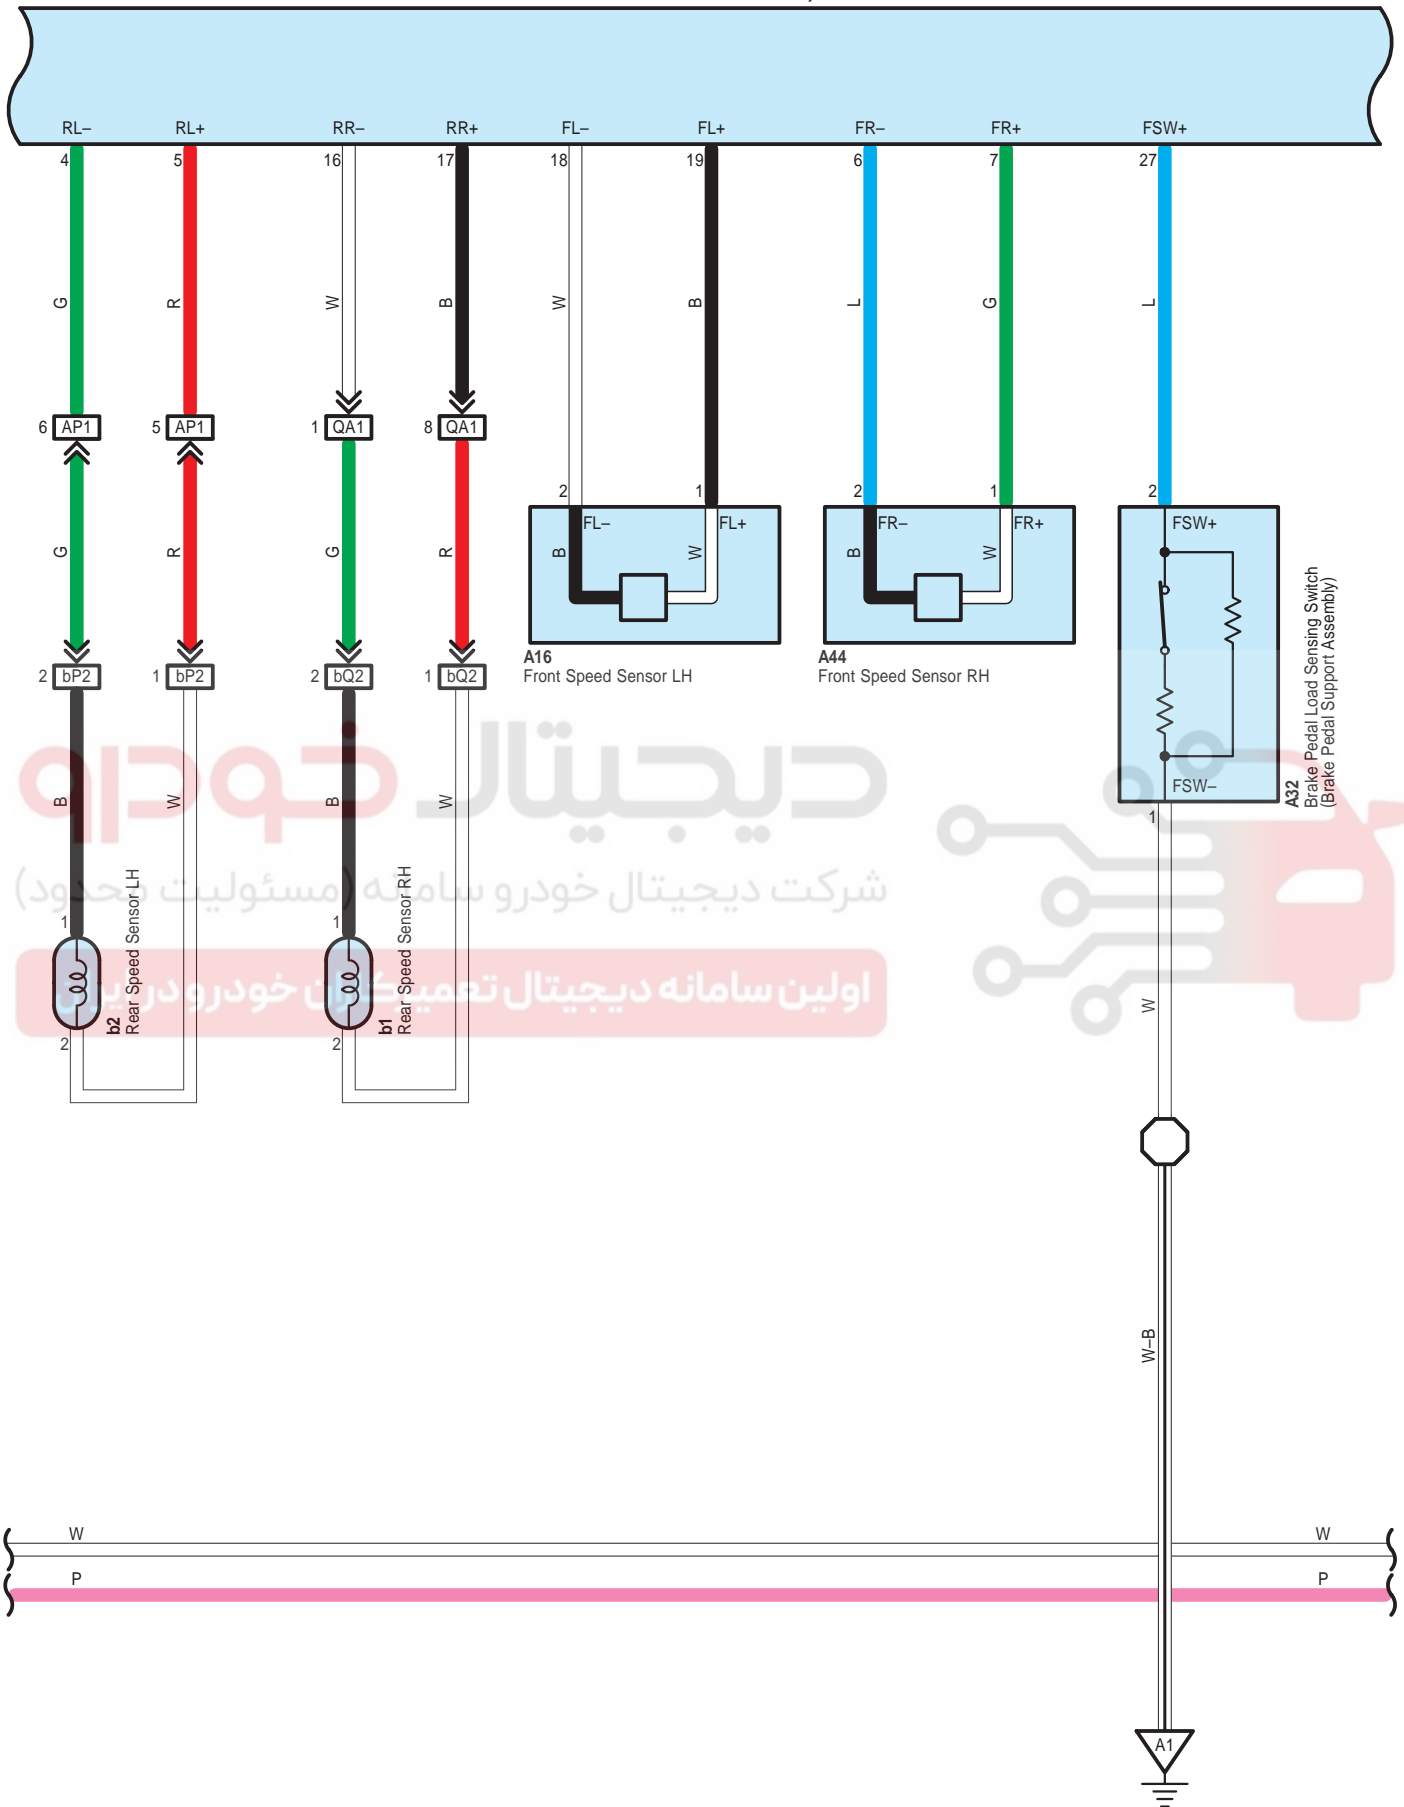

ABS <LHD> , BA <LHD> , EBD <LHD> , TRC <LHD> , VSC <LHD>

دیجیتال خودرو  
 شرکت دیجیتال خودرو سامانه (مسئولیت محدود)  
 اولین سامانه دیجیتال تعمیرکاران خودرو در ایران  
 \* 1 : w/ Pre-Crash Safety System

ABS <LHD> , BA <LHD> , EBD <LHD> , TRC <LHD> , VSC <LHD>

A40  
Brake Actuator Assembly

ABS <LHD> , BA <LHD> , EBD <LHD> , TRC <LHD> , VSC <LHD>

ABS <LHD> , BA <LHD> , EBD <LHD> , TRC <LHD> , VSC <LHD>

ABS <LHD> , BA <LHD> , EBD <LHD> , TRC <LHD> , VSC <LHD>

ABS <LHD> , BA <LHD> , EBD <LHD> , TRC <LHD> , VSC <LHD>

ABS <LHD> , BA <LHD> , EBD <LHD> , TRC <LHD> , VSC <LHD>

ABS <LHD> , BA <LHD> , EBD <LHD> , TRC <LHD> , VSC <LHD>

ABS <LHD> , BA <LHD> , EBD <LHD> , TRC <LHD> , VSC <LHD>