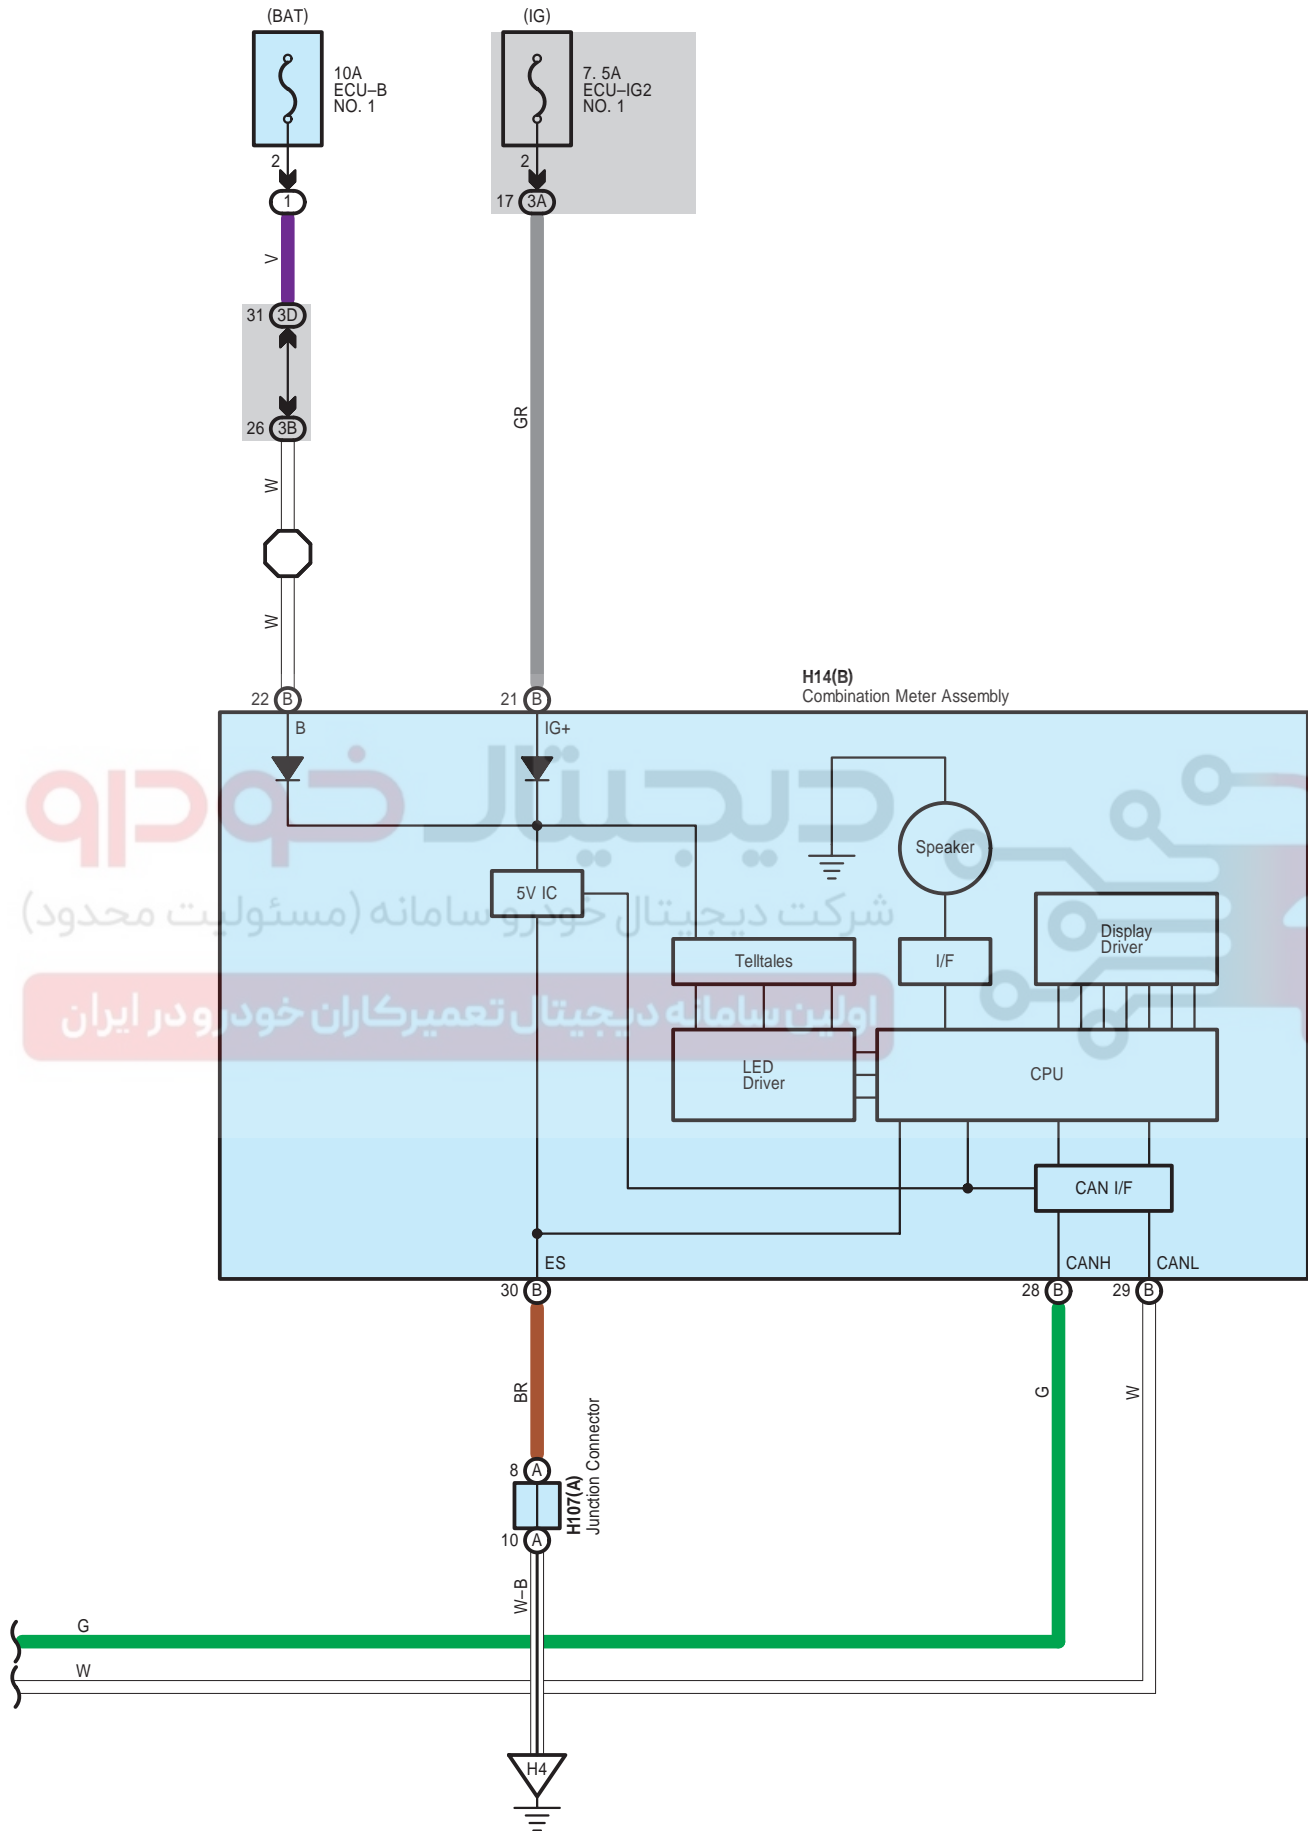

ABS <LHD> , BA <LHD> , EBD <LHD> , TRC <LHD> , VSC <LHD>

A40  
Brake Actuator Assembly

ABS <LHD> , BA <LHD> , EBD <LHD> , TRC <LHD> , VSC <LHD>

ABS <LHD> , BA <LHD> , EBD <LHD> , TRC <LHD> , VSC <LHD>

ABS <LHD> , BA <LHD> , EBD <LHD> , TRC <LHD> , VSC <LHD>

ABS <LHD> , BA <LHD> , EBD <LHD> , TRC <LHD> , VSC <LHD>

ABS <LHD> , BA <LHD> , EBD <LHD> , TRC <LHD> , VSC <LHD>

ABS <LHD> , BA <LHD> , EBD <LHD> , TRC <LHD> , VSC <LHD>

ABS <LHD> , BA <LHD> , EBD <LHD> , TRC <LHD> , VSC <LHD>

H107  
Gray

H108  
Gray

H110  
Black

H113  
White

H116  
White

H117  
White

H118  
White

ABS <LHD> , BA <LHD> , EBD <LHD> , TRC <LHD> , VSC <LHD>

ABS <LHD> , BA <LHD> , EBD <LHD> , TRC <LHD> , VSC <LHD>

DA2  
White

HA7  
Gray

HA8  
Gray

QA1  
Gray

bP2  
White

bQ2  
Blue