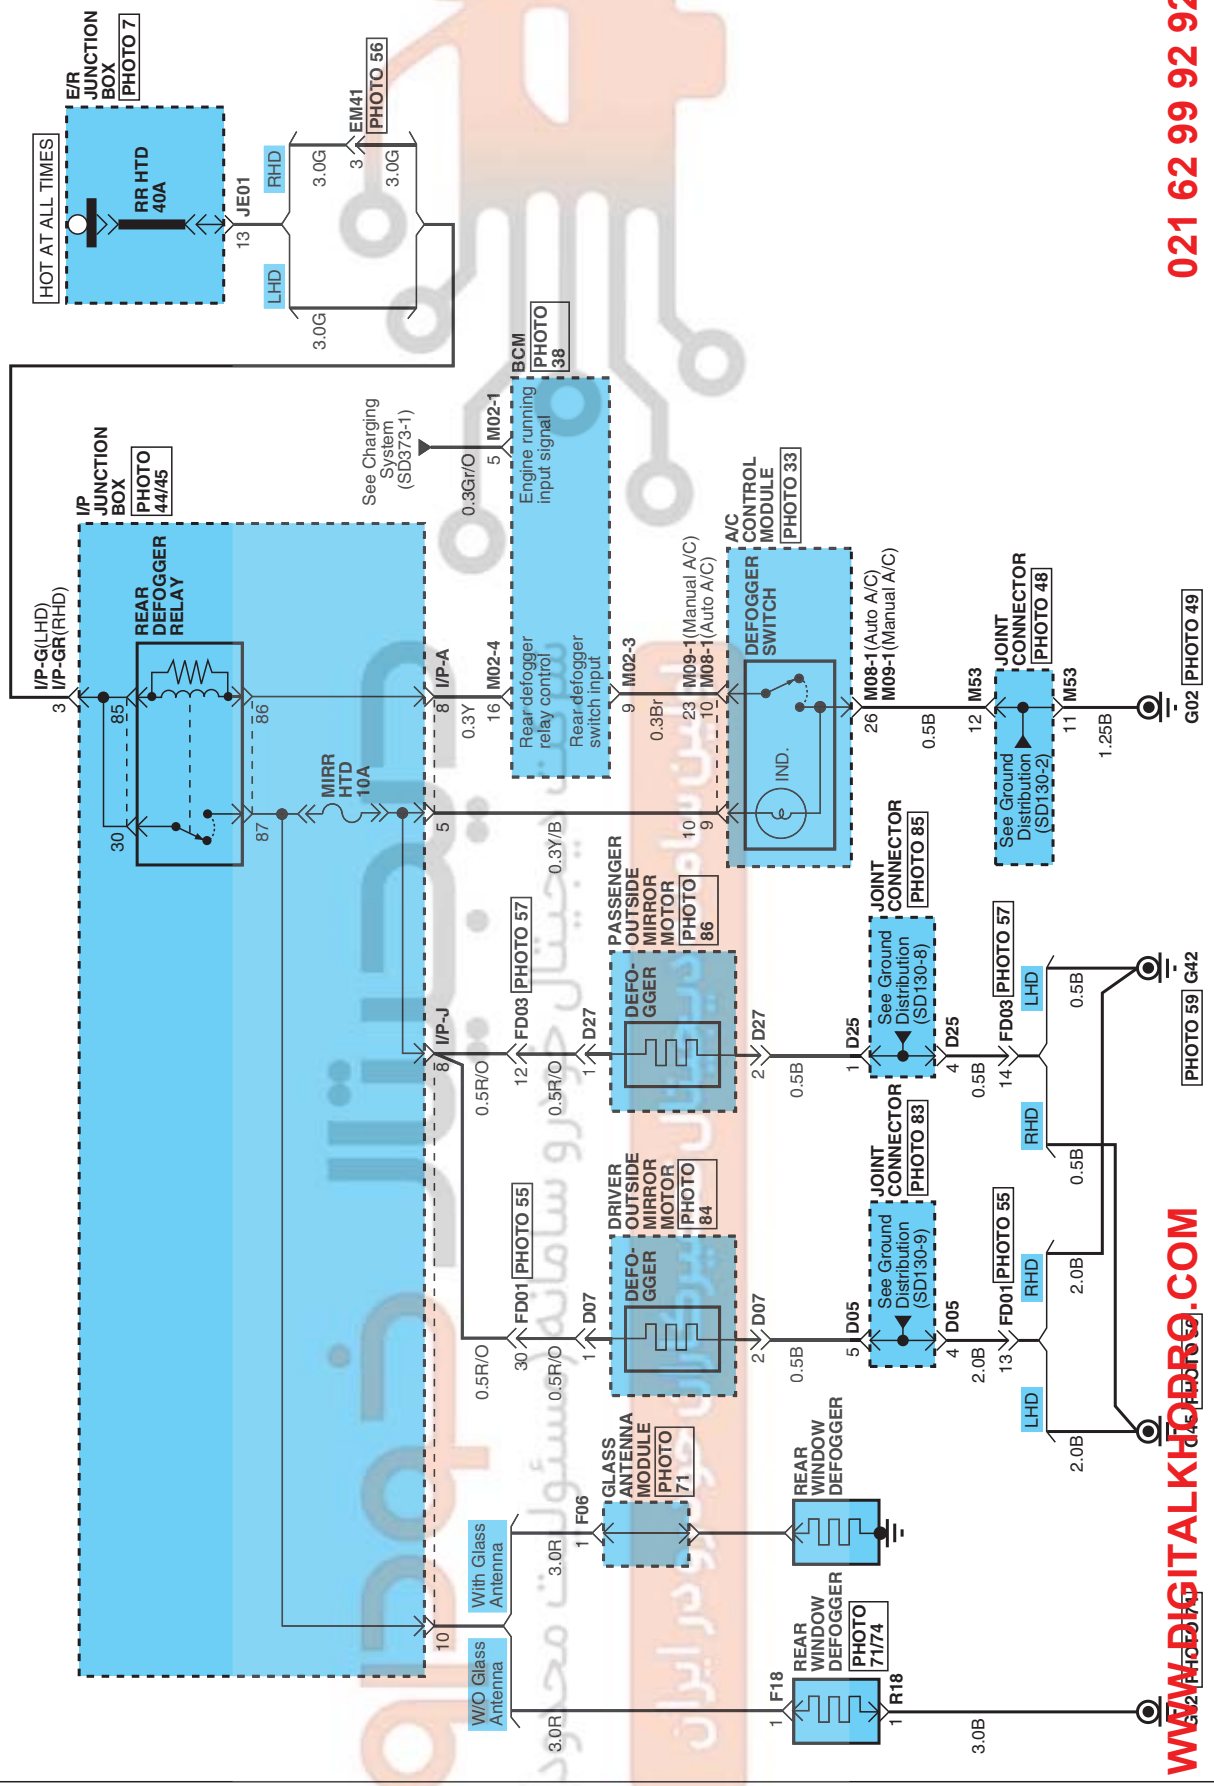

REAR GLASS & MIRROR DEFOGGER EFFAA21

Rear Glass & Mirror Defogger (1)

SD879-1

REAR GLASS & MIRROR DEFOGGER

Rear Glass & Mirror Defogger (2)		SD879-2	
<p><b>D07</b></p> <p>AMP_040M1_08F_B</p>	<p><b>D27</b></p> <p>AMP_040M1_08F_B</p>	<p><b>F06</b></p> <p>KET_GLASS_02F_B_ANT</p>	<p><b>F18</b></p> <p>AMP_PLM2_01F_B</p>
<p><b>BLANK</b></p> <p><b>M08-1</b></p> <p>AMP_0407_26F_W_HD</p>	<p><b>M02-1</b></p> <p>KET_040III_24F_W</p>	<p><b>M02-3</b></p> <p>KET_040III_18F_W</p>	<p><b>M02-4</b></p> <p>KET_040III_24F_Gr</p>
<p><b>M08-1</b></p> <p>AMP_0407_26F_W_HD</p>	<p><b>M09-1</b></p> <p>KET_0407_26F_W</p>	<p><b>R18</b></p> <p>AMP_PLM2_01F_B</p>	