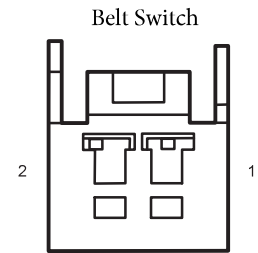

I1\_FE Body Harness to Engine Harness 1

SRS(High Spec)1

Harness Connector	Name	Page
F02	Air Bag Connector 1	25
F33	Left Middle Seat Sensor	26
F34	Left Rear Middle Safety Belt Switch	26
F36	Left Middle Seat Sensor	26
F37	Left Rear Safety Belt Switch	26
F38	Right Rear Safety Belt Switch	26
F39	Right Rear Seat Sensor	26
F42	Driver Safety Belt Switch	26
F50	Passenger Safety Belt Switch	25
F51	Copilot Seat Sensor	25
G02	Air Bag GND	44

# دیجیتال خودرو

شرکت دیجیتال خودرو سامانه (مسئولیت محدود)

اولین سامانه دیجیتال تعمیرکاران خودرو در ایران

F02 Air Bag Connector 1

F33 Left Middle Seat Sensor

F34 Left Rear Middle Safety Belt Switch

F36 Right Rear Seat Sensor