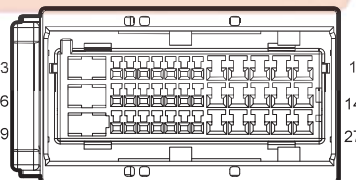

I1\_EF Engine Harness to Body Harness I

I1\_FE Body Harness to Engine Harness I

I2\_FM Body Harness to Main Harness II

I2\_MF Main Harness to Body Harness II

I4\_FM Body Harness to Main Harness 4,Airbag Connector

I4\_MF Main Harness to Body Harness 4,Airbag Connector

M08 Clock Spring-Air Bag

M32 Passenger Front Air Bag

دیجی تال خودرو  
شرکت دیجی تال خودرو سامانه (مسئولیت محدود)  
اولین سامانه دیجی تال تعمیرکاران خودرو در ایران