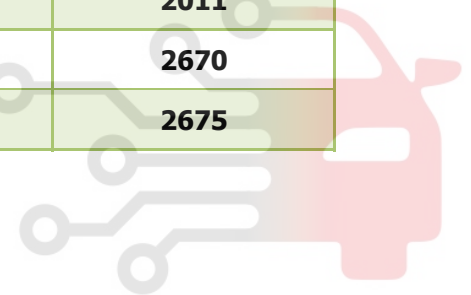

Front & Rear Fog Lamp – Runna SP MUX

شرح	کد
باتري	BB00
فيوزهاي داخل محفظه موتور، جلوی FCM	BF00
فيوزها و رله هاي داخل اتاق، جلوی BCM	IPFRB
سوئیچ	SW00
نود مرکزی داخل اتاق	BCM
نود جلو	FCM
نود جلو آمپر	ICN
دسته راهنما	0002
لامپ مه شکن عقب	2011
لامپ مه شکن جلو چپ	2670
لامپ مه شکن جلو راست	2675

دیجیتال خودرو
شرکت دیجیتال خودرو سامانه (مسئولیت محدود)

اولین سامانه دیجیتال تعمیرکاران خودرو در کشور