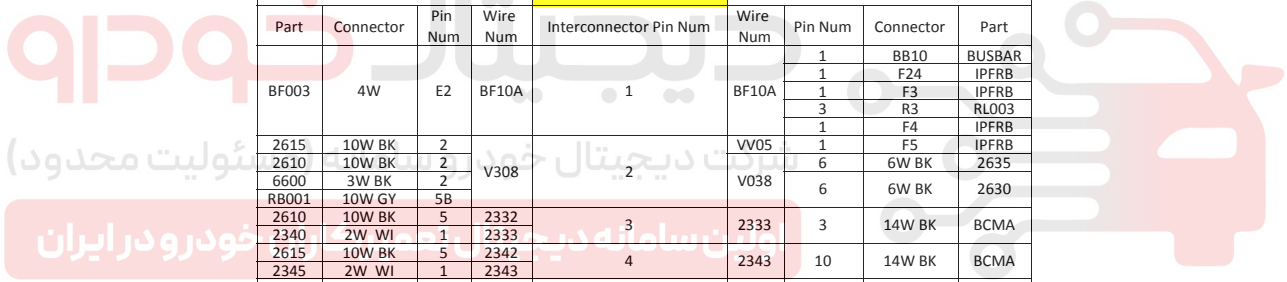

Main				IC23B 16w GY	Interior			
Part	Connector	Pin Num	Wire Num	Interconnector Pin Num	Wire Num	Pin Num	Connector	Part
IC20A	9W BR	2B	C08A	1	C08	2	F8	IPFRB
IC02A	16W GY	5						
8208	5W WI	3						
C001	16W BK	1						
8611	2W BK	1	8601	2	8601	24	40W GY	BCMB2
FCMB	26W GY	24	B152	3	B152	3	R2	RL002
IC02B	16W BK	16	221	4	C11	2	F11	IPFRB
IC20A	9W BR	1A	720	5	720	6	16W BK	IC71
C001	16W BK	16	B029	6	B29	2	F29	IPFRB
IC20A	9W BR	2A	8051	7	8051	1	6W BK	8060A
SW00A	3W BU	2	CC1	8	CC1	1	F11	IPFRB
						1	F8	IPFRB
						1	F13	IPFRB
Not Used				9	Not Used			
7020	38W BK	32	C06	10	C06	2	F6	IPFRB
RB001	10W GY	2B	EV308	11	Not Used			
4410	2W BR	1	442	12	442	21	40W WI	BCMC2
IC20A	9W BR	5A	VEC8	13	VEC8	1	1W	DO3A
						5	6W BK	IC80
						B3	9W BK	6036P
						2	8W BK	6405
						2	F14	IPFRB
						2	4W GN	3010
FCMB	26W GY	22	220C	14	220C	1	R8	RL008
						5	6W BK	2635
						5	6W BK	2630
IC02B	16W BK	9			6	6W BK	IC80	
Not Used				15	Not Used			
8007	4W BR	1	B090	16	C13	2	F13	IPFRB
8007	4W BR	4						
Main				IC23C 16w BK	Interior			
Part	Connector	Pin Num	Wire Num	Interconnector Pin Num	Wire Num	Pin Num	Connector	Part
BF003	4W	E2	BF10A	1	BF10A	1	BB10	BUSBAR
						1	F24	IPFRB
						1	F3	IPFRB
						3	R3	RL003
2615	10W BK	2	V308	2	VV05	1	F5	IPFRB
2610	10W BK	2				6	6W BK	2635
6600	3W BK	2			V038	6	6W BK	2630
RB001	10W GY	5B						
2610	10W BK	5	2332	3	2333	3	14W BK	BCMA
2340	2W WI	1	2333					
2615	10W BK	5	2342	4	2343	10	14W BK	BCMA
2345	2W WI	1	2343					
FCMB	26W GY	11	A022	5	A022	2	F10	IPFRB
						1	16W BK	IC23A
						2	14W BK	BCMA
FCMB	26W GY	9	9021	6	9021	12	40W GY	BCMB1
FCMB	26W GY	8	9022	7	9022	2	40W GY	BCMB1
IC20A	9W BR	1B	629	8	629A	16	40W GY	BCMB1
BF003	4W	E2	BF10B	9	BF10B	1	BB10	BUSBAR
						1	F33	IPFRB
						1	F9	IPFRB
						1		
2100	4W WI	2	211	10	211	1	2W GN	2110
7020	38W BK	30	2103		2110	20	40W GY	BCMB1
7045	2W BR	1	A12	11	A12	2	F12	IPFRB
5115	2W GN	1	513	12	513	3	R5	RL005
C001	16W BK	13	6220	13	6220	9	50W GN	6570
IC02B	16W BK	5						
C001	16W BK	14	9019C	14	9019	21	40W GY	BCMB2
7020	38W BK	14						
IC02B	16W BK	6						
C001	16W BK	6	9020	15	9020	31	40W GY	BCMB2
7020	38W BK	26						
				16