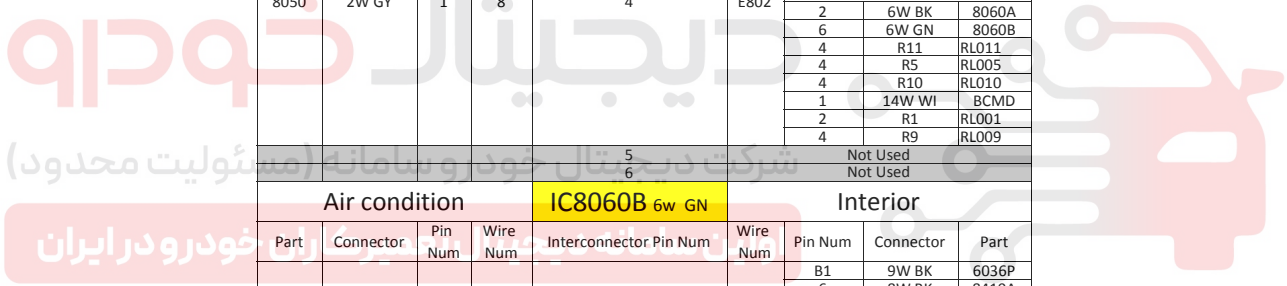

Interconnector – Runna SP MUX Bosch ME17

Dashboard				IC77 2w GN	Interior			
Part	Connector	Pin Num	Wire Num	Interconnector Pin Num	Wire Num	Pin Num	Connector	Part
6564	2W BK	1	6510	1	6510	18	50W GN	6570
6564	2W BK	2	6511	2	6511	19	50W GN	6570
Air condition				IC8060A 6w BK	Interior			
Part	Connector	Pin Num	Wire Num	Interconnector Pin Num	Wire Num	Pin Num	Connector	Part
8006	2W BK	2	8051	1	8051	7	16W GY	IC23B
8006	2W BK	1	E8052	2	E8052	1A	5W WI	2600A
						1A	10W BK	2600B
						5A	10W BK	2600B
						2B	10W BK	2600B
						1B	5W WI	2600A
						3B	5W WI	2600A
						3B	11W GY	0005
						EC50		
						4	6W BK	8060A
						6	6W GN	8060B
						4	R11	RL011
						4	R5	RL005
						4	R10	RL010
						1	14W WI	BCMD
						2	R1	RL001
4	R9	RL009						
8025	10W BK	5A	6	3	8031	3	R1	RL001
8050	2W GY	1	8	4	E802	1A	5W WI	2600A
						1A	10W BK	2600B
						5A	10W BK	2600B
						2B	10W BK	2600B
						1B	5W WI	2600A
						3B	5W WI	2600A
						3B	11W GY	0005
						EC50		
						2	6W BK	8060A
						6	6W GN	8060B
						4	R11	RL011
						4	R5	RL005
						4	R10	RL010
						1	14W WI	BCMD
						2	R1	RL001
4	R9	RL009						
					Not Used			
					Not Used			
Air condition				IC8060B 6w GN	Interior			
Part	Connector	Pin Num	Wire Num	Interconnector Pin Num	Wire Num	Pin Num	Connector	Part
8025	10W BK	1B	V811	1	V811	B1	9W BK	6036P
						6	8W BK	8410A
						2	F5	IPFRB
						3	6W BK	IC80
						12	16W BK	IC23A
						1	8W BK	6405
8025	10W BK	2A	813A	2	813A	3	R4	RL004
8025	10W BK	3A	8054	3	8054	19	40W GY	BCM
					Not Used			
8025	10W BK	1A	K23	4	K23	22	40W GY	BCMC2
8025	10W BK	4A	E806	6	E806	1A	5W WI	2600A
						1A	10W BK	2600B
						5A	10W BK	2600B
						2B	10W BK	2600B
						1B	5W WI	2600A
						3B	5W WI	2600A
						3B	11W GY	0005
						EC50		
						2	6W BK	8060A
						4	6W BK	8060A
						4	R11	RL011
						4	R5	RL005
						4	R10	RL010
						1	14W WI	BCMD
						2	R1	RL001
4	R9	RL009