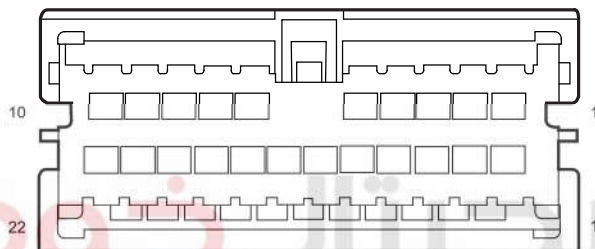

I2_EM Engine W.H. Connector 2 Connecting Main W.H.