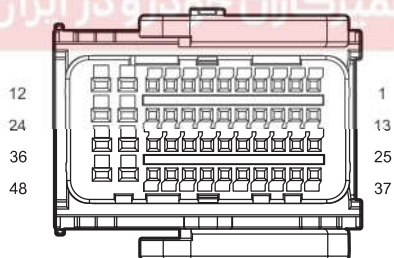

F01 BCM C2

M07BCM C1