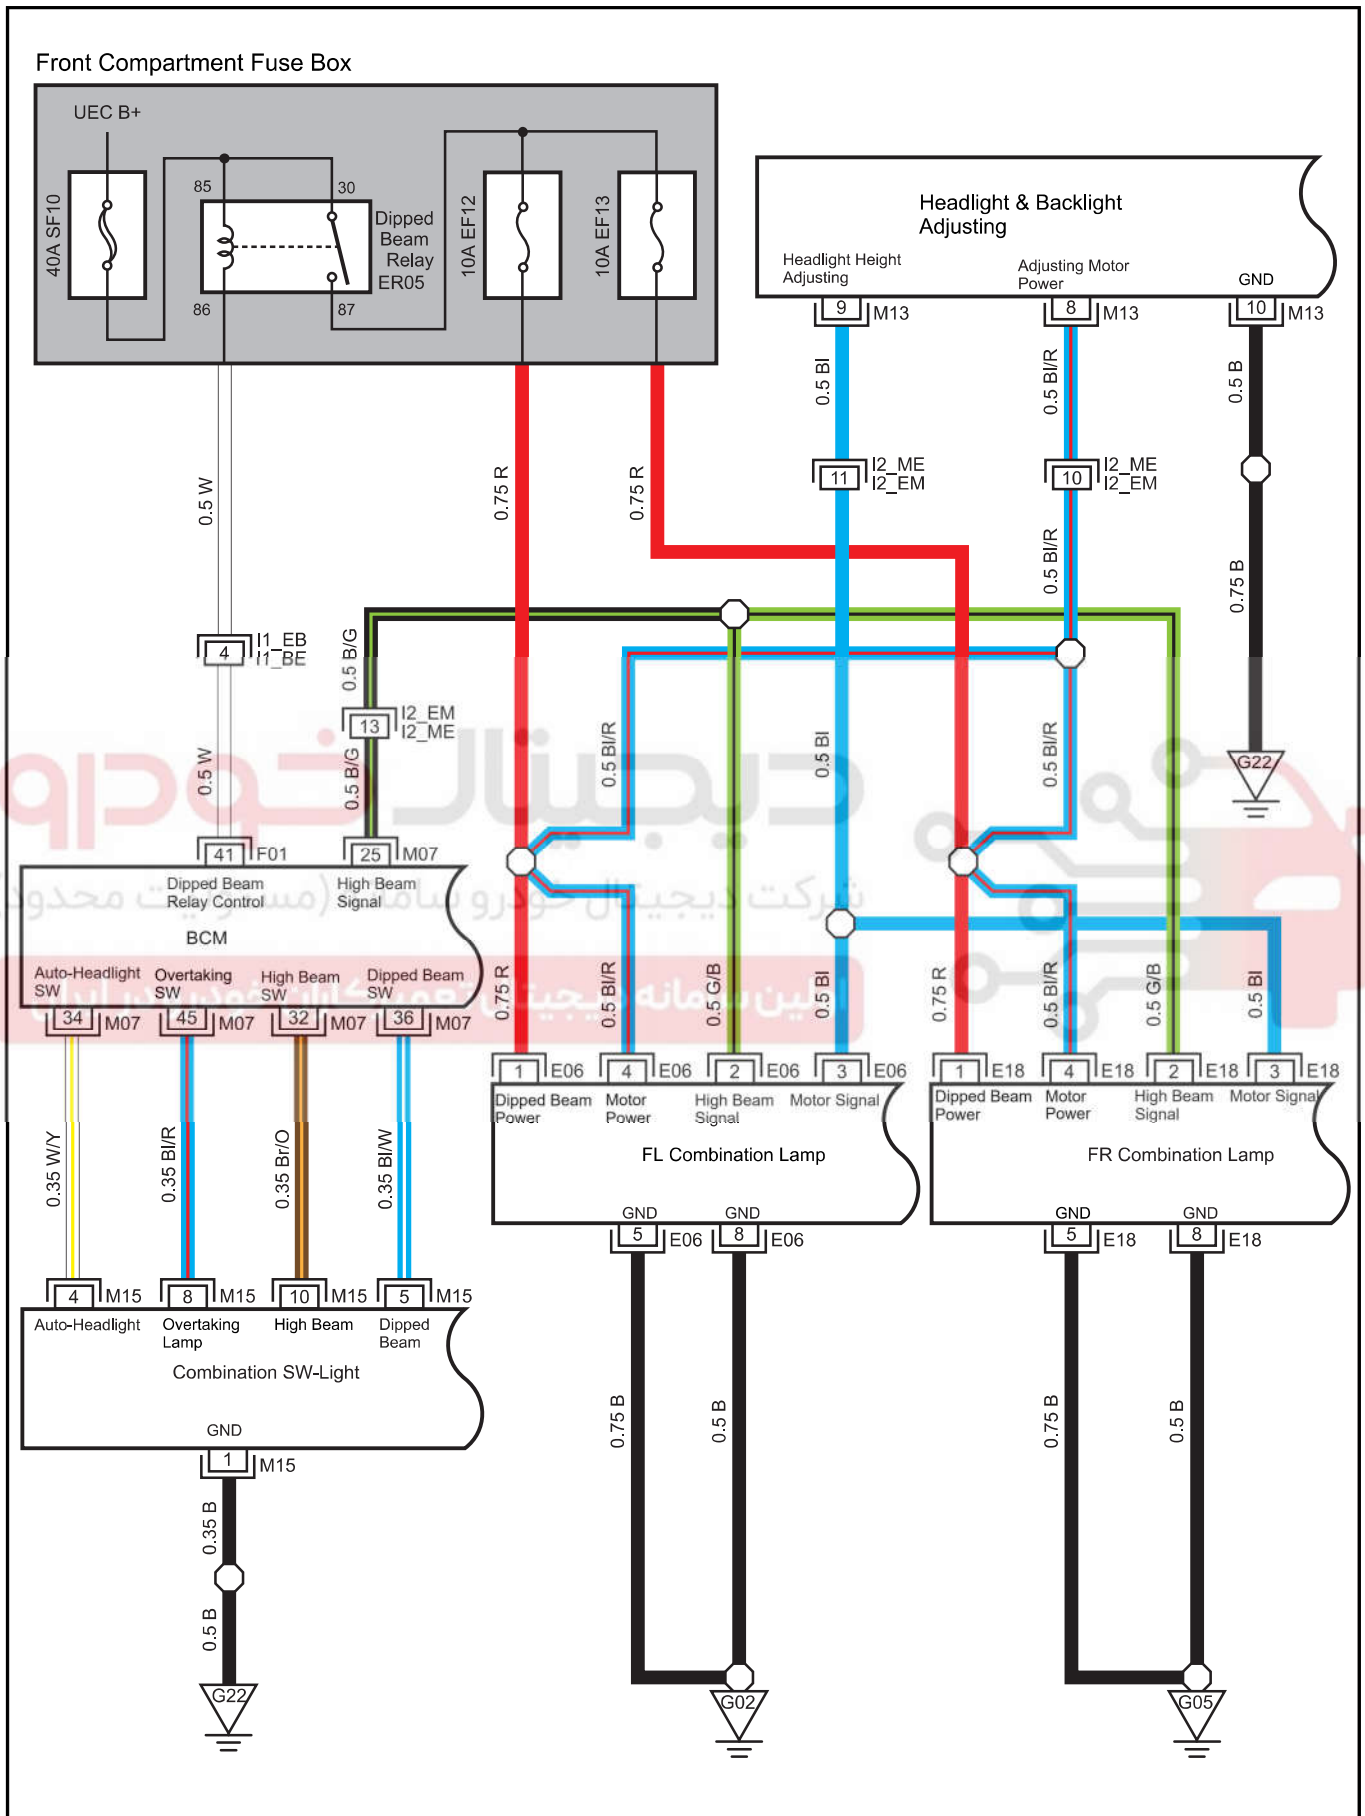

Headlight System

Connector	Name	Page
E06	FL Combination Lamp	16
E18	FR Combination Lamp	17
F01	BCM C2	25
M07	BCM C1	20
M13	Headlight & Backlight Adjusting SW	20
M15	Combination SW-Light	20
G02	Engine W.H. GND 2( terminal 1)	40
G05	Engine W.H. GND 5 (terminal 1)	40
G22	Main W.H. GND 3( terminal 1)	41
I1_BE	Body W.H. Connector 1 Connecting Engine W.H.	25
I1_EB	Engine W.H. Connector 1 Connecting Body W.H.	16
I2_EM	Engine W.H. Connector 2 Connecting Main W.H.	16
I2_ME	Main W.H. Connector 2 Connecting Engine W.H.	21

# دیجیتال خودرو

شرکت دیجیتال خودرو سامانه (مسئولیت محدود)

اولین سامانه دیجیتال تعمیرکاران خودرو در ایران

M13 Headlight & Backlight Adjusting SW

I2\_ME Main W.H. Connector 2 Connecting Engine W.H.

I1\_EB Engine W.H. Connector 1 Connecting Body W.H.

I2\_EM Engine W.H. Connector 2 Connecting Main W.H.

I1\_BE Body W.H. Connector 1 Connecting Engine W.H.

F01 BCM C2

M07BCM C1

E06 FL Combination Lamp

E18 FR Combination Lamp

M15 Combination SW-Light

G22 Main W.H. GND 3(terminal 1)