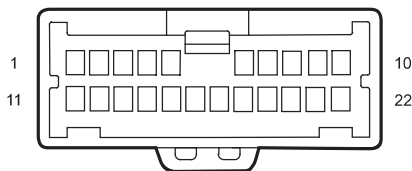

Headlight System

Connector	Name	Page
E06	FL Combination Lamp	16
E18	FR Combination Lamp	17
F01	BCM C2	25
M07	BCM C1	20
M13	Headlight & Backlight Adjusting SW	20
M15	Combination SW-Light	20
G02	Engine W.H. GND 2( terminal 1)	40
G05	Engine W.H. GND 5 (terminal 1)	40
G22	Main W.H. GND 3( terminal 1)	41
I1_BE	Body W.H. Connector 1 Connecting Engine W.H.	25
I1_EB	Engine W.H. Connector 1 Connecting Body W.H.	16
I2_EM	Engine W.H. Connector 2 Connecting Main W.H.	16
I2_ME	Main W.H. Connector 2 Connecting Engine W.H.	21

# دیجیتال خودرو

شرکت دیجیتال خودرو سامانه (مسئولیت محدود)

اولین سامانه دیجیتال تعمیرکاران خودرو در ایران

M13 Headlight & Backlight Adjusting SW

I2\_ME Main W.H. Connector 2 Connecting Engine W.H.

I1\_EB Engine W.H. Connector 1 Connecting Body W.H.