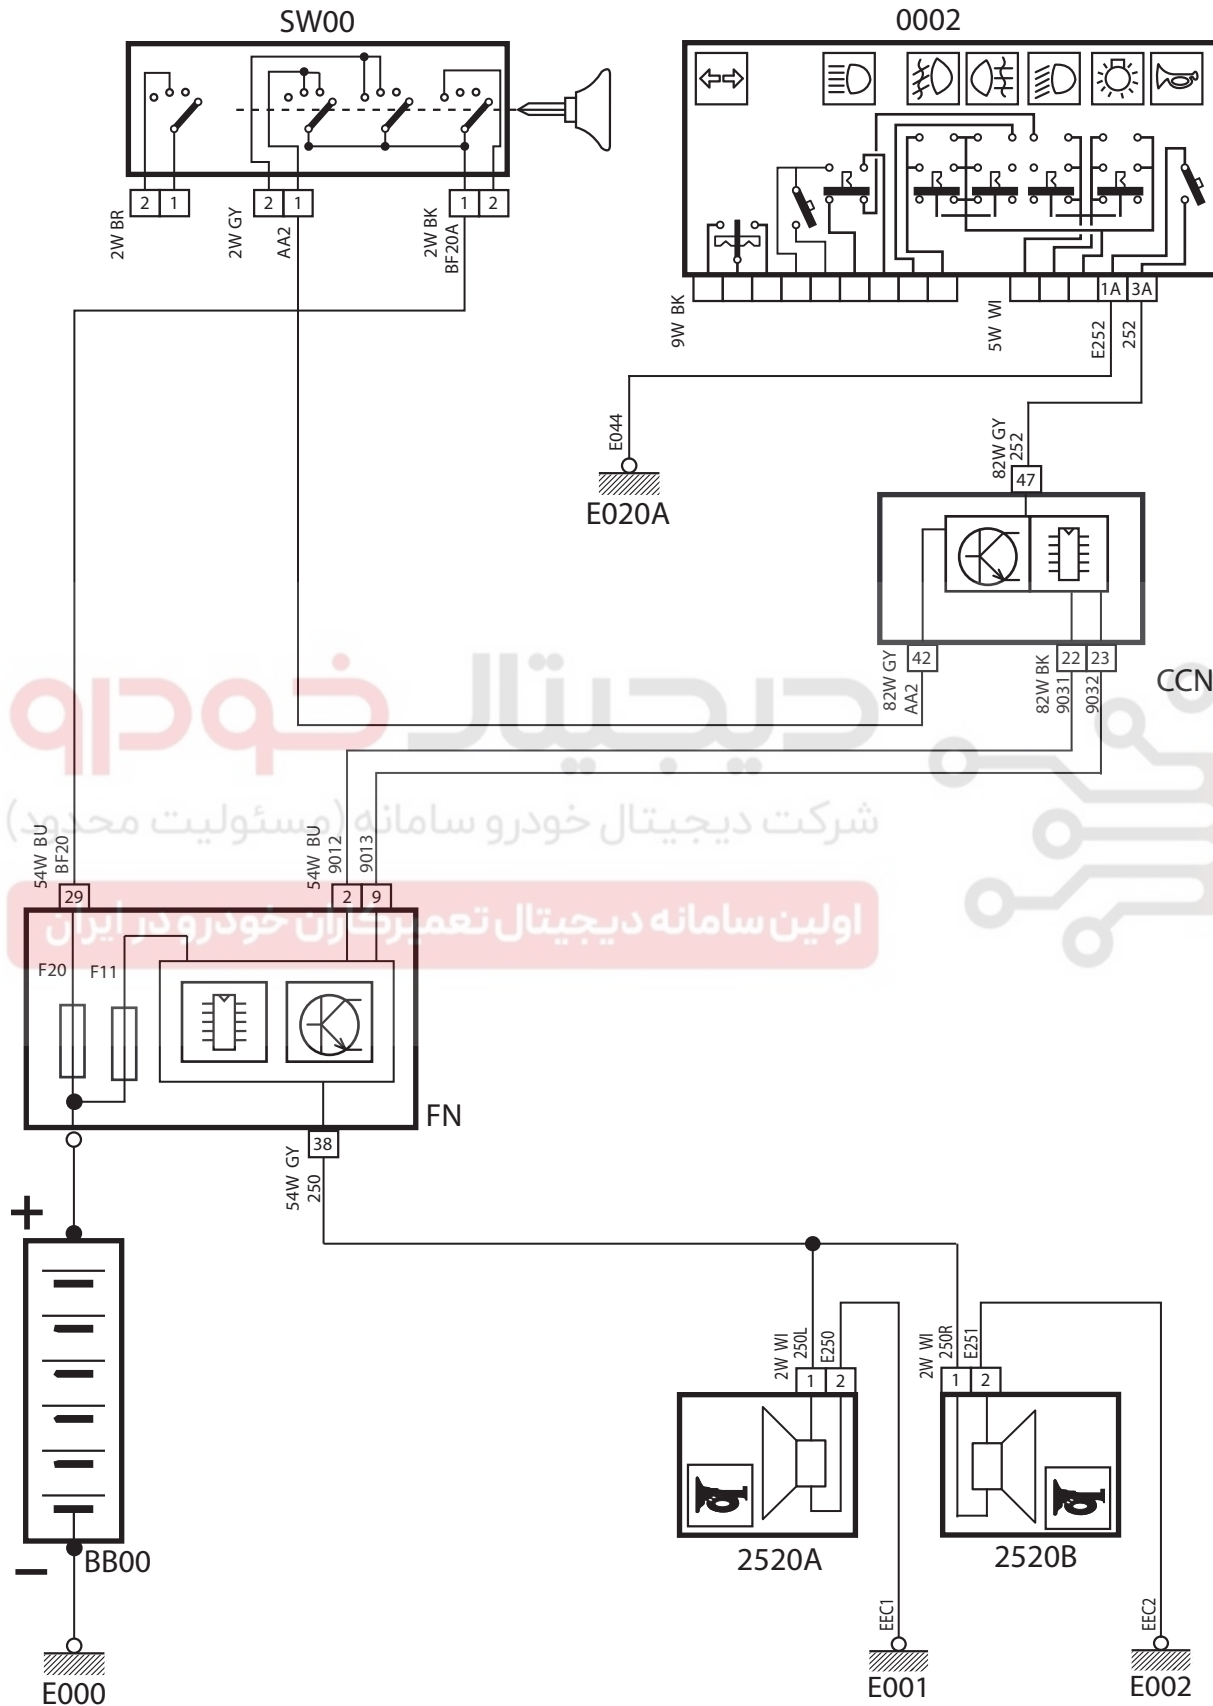

Horn - Soren Turbo SMS MUX

دیجیتال خودرو
شرکت دیجیتال خودرو سامانه (مسئولیت محدود)
اولین سامانه دیجیتال تعمیرکاران خودرو در ایران