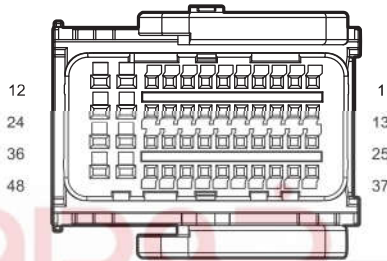

Daytime Running Lamp(DRL)

Connector	Name	Page
E07	Left DRL	16
E22	Right DRL	17
F01	BCM C2	25
M03	Cabin Fuse Box N	20
M07	BCM C1	20
M08	BCM C3	20
G02	Engine W.H. GND 2(terminal 1)	40
G05	Engine W.H. GND 5(terminal 1)	40
I1_BE	Body W.H. Connector 1 Connecting Engine W.H.	25
I1_EB	Engine W.H. Connector 1 Connecting Body W.H.	16

دیجیتال خودرو

شرکت دیجیتال خودرو سامانه (مسئولیت محدود)

اولین سامانه دیجیتال تعمیرکاران خودرو در ایران

M03 Cabin Fuse Box N

M08 BCM C3

M07 BCM C1

F01 BCM C2

I1_BEBody W.H. Connector 1
Connecting Engine W.H.