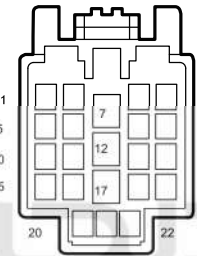

Daytime Running Lamp(DRL)

Connector	Name	Page
E07	Left DRL	16
E22	Right DRL	17
F01	BCM C2	25
M03	Cabin Fuse Box N	20
M07	BCM C1	20
M08	BCM C3	20
G02	Engine W.H. GND 2(terminal 1)	40
G05	Engine W.H. GND 5(terminal 1)	40
I1_BE	Body W.H. Connector 1 Connecting Engine W.H.	25
I1_EB	Engine W.H. Connector 1 Connecting Body W.H.	16

دیجیتال خودرو

شرکت دیجیتال خودرو سامانه (مسئولیت محدود)

اولین سامانه دیجیتال تعمیرکاران خودرو در ایران

M03 Cabin Fuse Box N

M08 BCM C3

M07 BCM C1

F01 BCM C2

I1_BEBody W.H. Connector 1
Connecting Engine W.H.