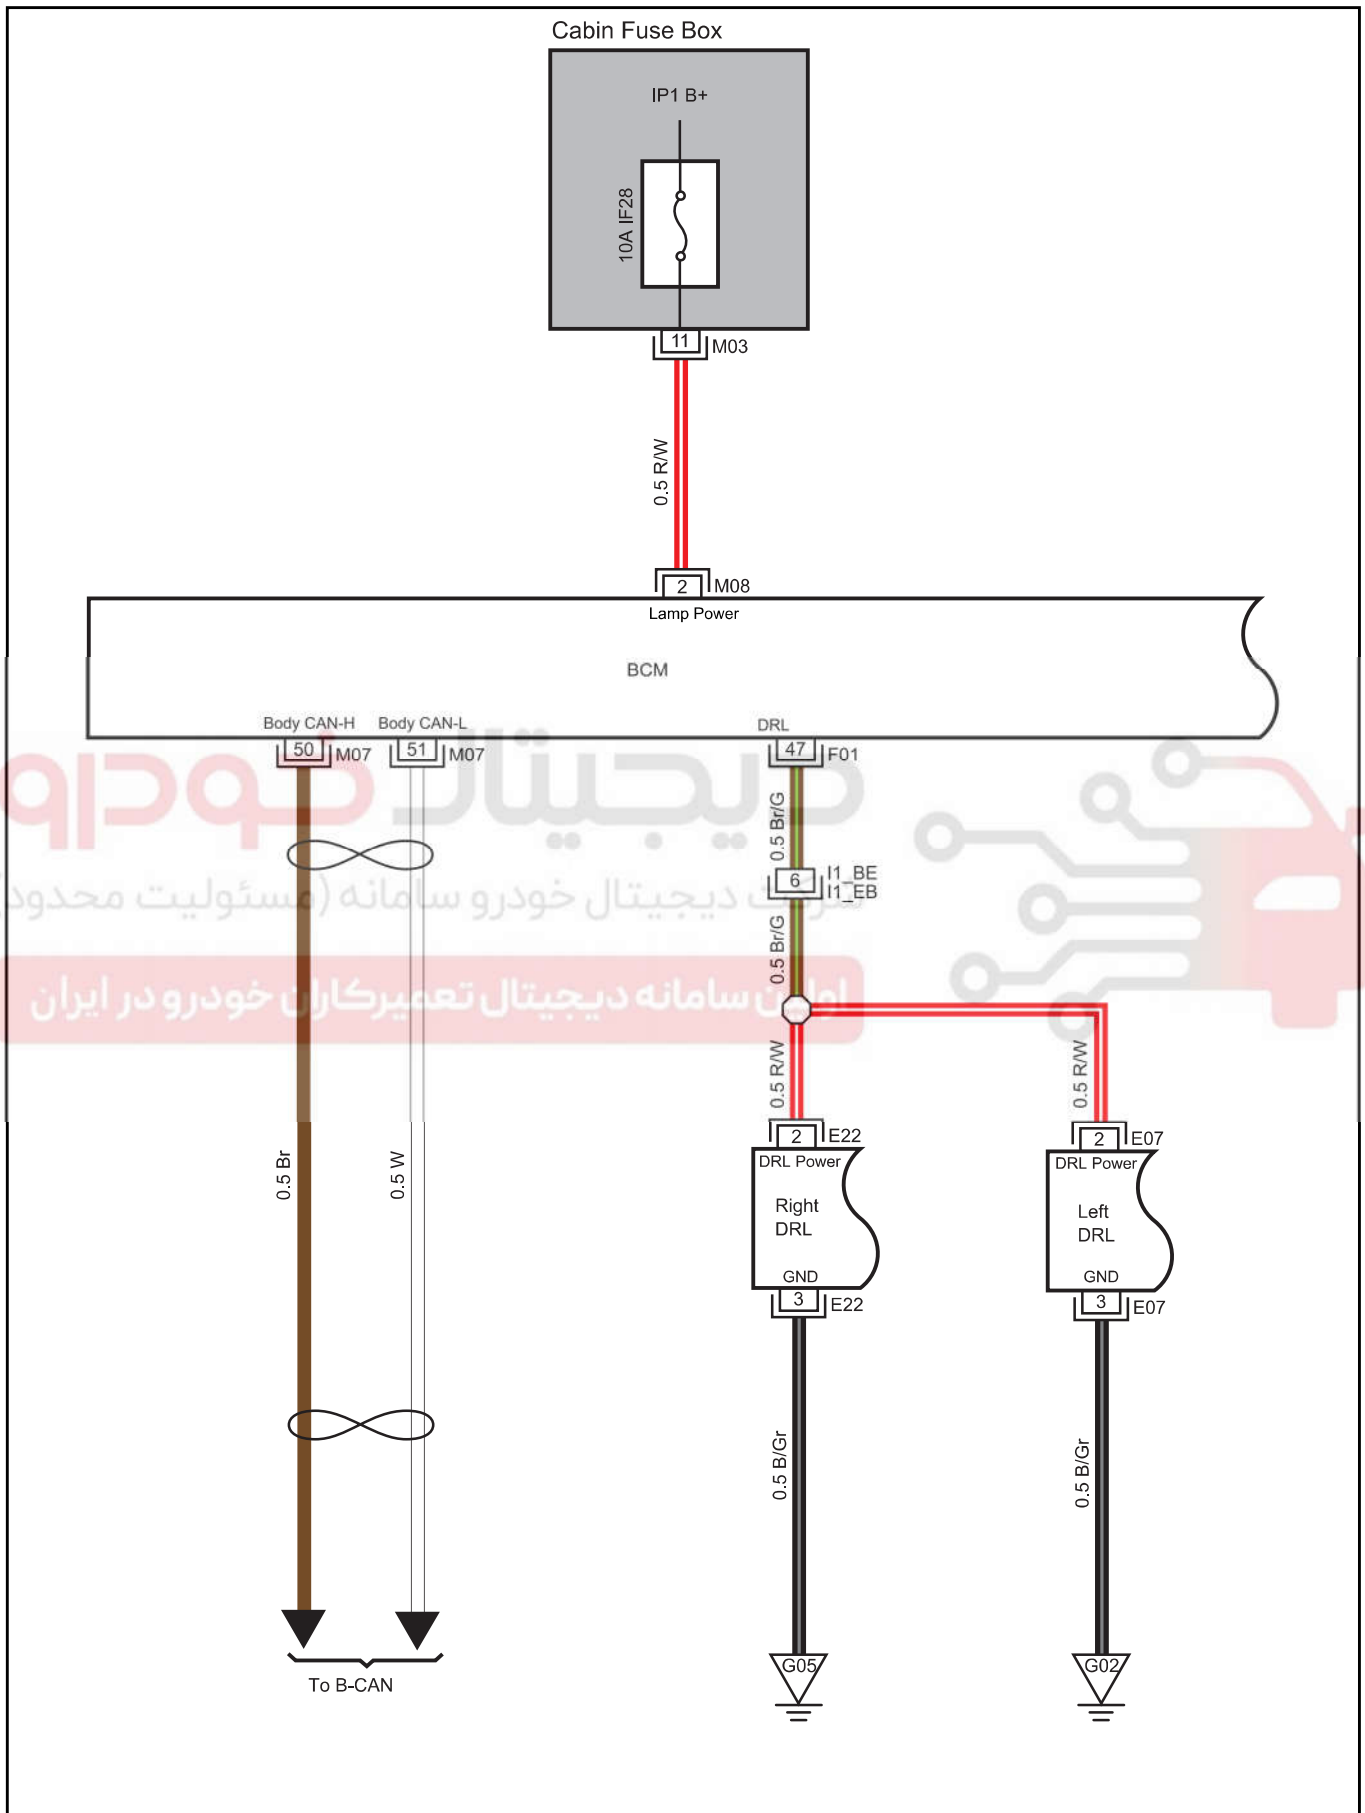

Daytime Running Lamp(DRL)

Connector	Name	Page
E07	Left DRL	16
E22	Right DRL	17
F01	BCM C2	25
M03	Cabin Fuse Box N	20
M07	BCM C1	20
M08	BCM C3	20
G02	Engine W.H. GND 2(terminal 1)	40
G05	Engine W.H. GND 5(terminal 1)	40
I1_BE	Body W.H. Connector 1 Connecting Engine W.H.	25
I1_EB	Engine W.H. Connector 1 Connecting Body W.H.	16

دیجیتال خودرو

شرکت دیجیتال خودرو سامانه (مسئولیت محدود)

اولین سامانه دیجیتال تعمیرکاران خودرو در ایران

M03 Cabin Fuse Box N

M08 BCM C3

M07 BCM C1

F01 BCM C2

I1_BEBody W.H. Connector 1
Connecting Engine W.H.

I1_EB Engine W.H. Connector 1
Connecting Body W.H.

E22 Right DRL

E07 Left DRL

G05 Engine W.H. GND 5 (terminal1)

G02 Engine W.H. GND 2(terminal 1)

شرکت دیجیتال خودرو (مسئولیت محدود)
اولین سامانه دیجیتال تعمیرکاران خودرو در ایران