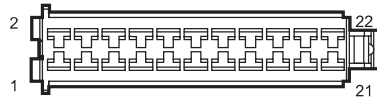

Daytime Running Lamp(DRL)

Connector	Name	Page
E07	Left DRL	16
E22	Right DRL	17
F01	BCM C2	25
M03	Cabin Fuse Box N	20
M07	BCM C1	20
M08	BCM C3	20
G02	Engine W.H. GND 2(terminal 1)	40
G05	Engine W.H. GND 5(terminal 1)	40
I1_BE	Body W.H. Connector 1 Connecting Engine W.H.	25
I1_EB	Engine W.H. Connector 1 Connecting Body W.H.	16

دیجیتال خودرو

شرکت دیجیتال خودرو سامانه (مسئولیت محدود)

اولین سامانه دیجیتال تعمیرکاران خودرو در ایران

M03 Cabin Fuse Box N

M08 BCM C3

M07 BCM C1

F01 BCM C2

I1_BEBody W.H. Connector 1
Connecting Engine W.H.