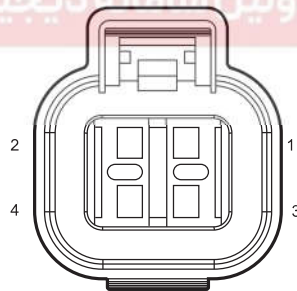

Daytime Running Lamp(DRL)

Connector	Name	Page
E07	Left DRL	16
E22	Right DRL	17
F01	BCM C2	25
M03	Cabin Fuse Box N	20
M07	BCM C1	20
M08	BCM C3	20
G02	Engine W.H. GND 2(terminal 1)	40
G05	Engine W.H. GND 5(terminal 1)	40
I1_BE	Body W.H. Connector 1 Connecting Engine W.H.	25
I1_EB	Engine W.H. Connector 1 Connecting Body W.H.	16

دیجیتال خودرو

شرکت دیجیتال خودرو سامانه (مسئولیت محدود)

اولین سامانه دیجیتال تعمیرکاران خودرو در ایران

M03 Cabin Fuse Box N

M08 BCM C3

M07 BCM C1

F01 BCM C2

I1_BEBody W.H. Connector 1
Connecting Engine W.H.

I1_EB Engine W.H. Connector 1
Connecting Body W.H.

E22 Right DRL

E07 Left DRL

G05 Engine W.H. GND 5 (terminal1)

G02 Engine W.H. GND 2(terminal 1)

شرکت دیجیتال خودرو (مسئولیت محدود)
اولین سامانه دیجیتال تعمیرکاران خودرو در ایران