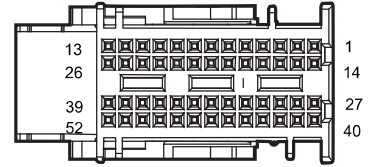

دیجیتال خودرو

شرکت دیجیتال خودرو سامانه (مسئولیت محدود)

اولین سامانه دیجیتال تعمیرکاران خودرو در ایران

M03 Cabin Fuse Box N

M08 BCM C3

M07 BCM C1

F01 BCM C2

I1_BEBody W.H. Connector 1
Connecting Engine W.H.