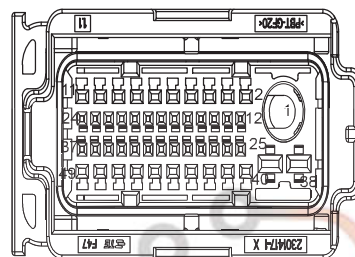

شرکت دیجیتال خودرو (مسئولیت محدود)

اولین سامانه دیجیتال تعمیرکاران خودرو در ایران

D09 Left Front Door Lock

D18 Electrical Left Rear Door Lock

D23 Electrical Right Rear Door Lock

F01 BCM C2

M02 BCM C3

I1\_DF Left Front Door to Body Harness

I1\_FD Body Harness to Left Front Door

I2\_FM Body Harness to Main Harness II

I2\_MF Main Harness to Body Harness II

I3\_FM Body Harness to Main Harness III

I3\_MF Main Harness to Body Harness III

I3\_DF Left Rear Door to Body Harness