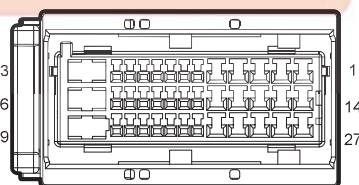

M04 Central Switch

W04 Tailgate Closing Switch

شرکت دیجیتال خودرو (مسئولیت محدود)

I1\_FM Body Harness to Main Harness 1    I1\_MF Main Harness to Body Harness 1

اولین سامانه دیجیتال تعمیرکاران خودرو در ایران

I2\_FT Body Harness to Tailgate Transition Harness 2

I2\_TF Tailgate Transition Harness to Body Harness

G41 Tailgate Harness GND 1

دیجیتال خودرو

شرکت دیجیتال خودرو سامانه (مسئولیت محدود)

اولین سامانه دیجیتال تعمیرکاران خودرو در ایران