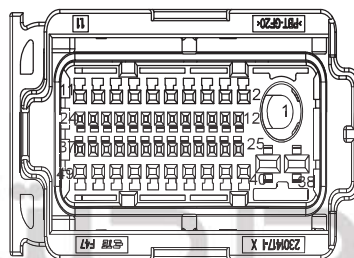

# دیجیتال خودرو

شرکت دیجیتال خودرو سامانه (مسئولیت محدود)

اولین سامانه دیجیتال تعمیرکاران خودرو در ایران

D35 Left Front Door Main Switch(Low Spec)

F01 BCM C2

G41 Tailgate GND 1

W06 Tailgate Switch

I1\_DF Left Front Door Harness to Body Harness

I1\_FD Body Harness to Left Front Door Harness

I1\_FM Body Harness to Main Harness I

I1\_FT Body Harness to Tailgate Transition Harness

I1\_MF Main Harness to Body Harness

I1\_TF Tailgate Transition Harness to Body Harness