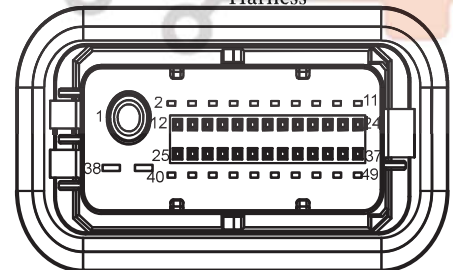

دیجیتال خودرو  
شرکت دیجیتال خودرو سامانه (مسئولیت محدود)

اولین سامانه دیجیتال تعمیرکاران خودرو در ایران

Lock 2

Harness Connector	Name	Page
D16	Right Front Door Lock	31
D18	Electrical Left Rear Door Lock	30
D23	Electrical Right Rear Door Lock	32
D28	Right Rear Door Lock	32
D30	Left Rear Door Lock	30
F01	BCM C2	25
I2_DF	Right Front Door to Body Harness	31
I2_FD	Body Harness to Right Front Door Harness	26
I2_FM	Body Harness to Main Harness II	26
I2_MF	Main Harness to Body Harness II	21
I3_DF	Left Rear Door to Body Harness	30
I3_FD	Body Harness to Left Door Harness	26
I3_FM	Body Harness to Main Harness III	25
I3_MF	Main Harness to Body Harness III	20
I4_DF	Right Rear Door Harness to Body Harness	32
I4_FD	Body Harness to Right Rear Door Harness	26
M02	BCM c 3	21
M05	BCM c 1	20
G04	Body Harness Left Rear GND 1	44
G06	Body Harness Right Rear GND 1	44
G08	Body Harness Right Front GND	44

اولین سامانه دیجیتال تعمیرکاران خودرو در ایران

D16 Right Front Door Lock

D28 Right Rear Door Lock

D30 Left Rear Door Lock

F01 BCM C2

G04 Body Harness Left Rear GND 1

G06 Body Harness Right Rear GND 1

دیجیتال خودرو  
شرکت دیجیتال خودرو سامانه (مسئولیت محدود)  
آمیز سامانه دیجیتال تعمیرکاران خودرو در ایران

G08 Body Harness Right Front GND

I2\_DF Right Front Door to Body Harness

I2\_FD Body Harness to Right Front Door Harness

I2\_FM Body Harness to Main Harness II

I2\_MF Main Harness to Body Harness II

I3\_DF Left Rear Door to Body Harness