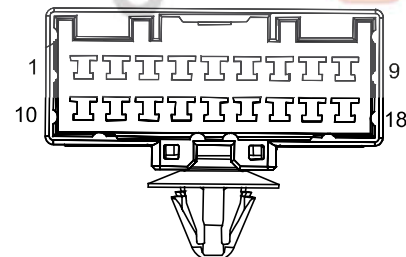

Door Lock 5 Electrical Tailgate I

Harness Connector	Name	Page
F11	Electrical Strut 2	25
F26	Electrical Strut 1	26
F28	Electrical Tailgate Controller 1	25
F30	Electrical Tailgate Controller 3	25
M04	Central Switch	20
W04	Tailgate Closing Switch	34
I1_FM	Body Harness to Main Harness 1	25
I1_MF	Main Harness to Body Harness 1	20
I2_WT	Tailgate Harness to Tailgate Transition Harness	34
I2_TW	Tailgate Transition Harness to Tailgate Harness	34
I2_TF	Tailgate Transition Harness to Body Harness	34
I2_FT	Body Harness to Tailgate Transition Harness 2	26
G41	Tailgate Harness GND 1	45

M04 Central Switch

W04 Tailgate Closing Switch

شرکت دیجیتال خودرو (مسئولیت محدود)

I1\_FM Body Harness to Main Harness 1    I1\_MF Main Harness to Body Harness 1

اولین سامانه دیجیتال تعمیرکاران خودرو در ایران

I2\_FT Body Harness to Tailgate Transition Harness 2

I2\_TF Tailgate Transition Harness to Body Harness

G41 Tailgate Harness GND 1

دیجیتال خودرو

شرکت دیجیتال خودرو سامانه (مسئولیت محدود)

اولین سامانه دیجیتال تعمیرکاران خودرو در ایران