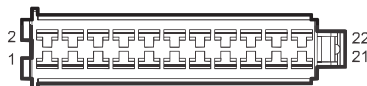

شرکت دیجیتال خودرو (مسئولیت محدود)

اولین سامانه دیجیتال تعمیرکاران خودرو در ایران

D09 Left Front Door Lock

D18 Electrical Left Rear Door Lock

D23 Electrical Right Rear Door Lock

F01 BCM C2

M02 BCM C3

I1\_DF Left Front Door to Body Harness