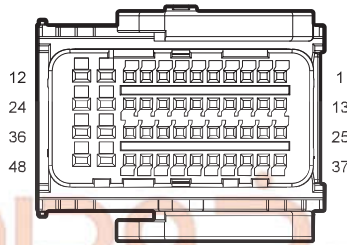

اولین سامانه دیجیتال تعمیرکاران خودرو در ایران

D16 Right Front Door Lock

D28 Right Rear Door Lock

D30 Left Rear Door Lock

F01 BCM C2

G04 Body Harness Left Rear GND 1

G06 Body Harness Right Rear GND 1

دیجیتال خودرو  
شرکت دیجیتال خودرو سامانه (مسئولیت محدود)  
آمیز سامانه دیجیتال تعمیرکاران خودرو در ایران