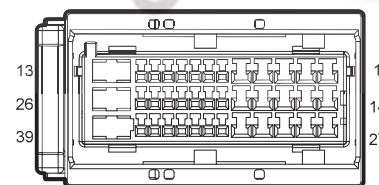

M03 C4_BCM

I1_FT Body Harness to Tailgate Transition Harness

I1_MF Main Harness to Body Harness