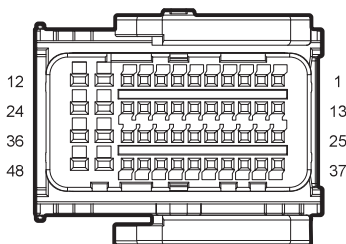

# دیجیتال خودرو

شرکت دیجیتال خودرو سامانه (مسئولیت محدود)

اولین سامانه دیجیتال تعمیرکاران خودرو در ایران

D35 Left Front Door Main Switch(Low Spec)

F01 BCM C2

G41 Tailgate GND 1

W06 Tailgate Switch

I1\_DF Left Front Door Harness to Body Harness