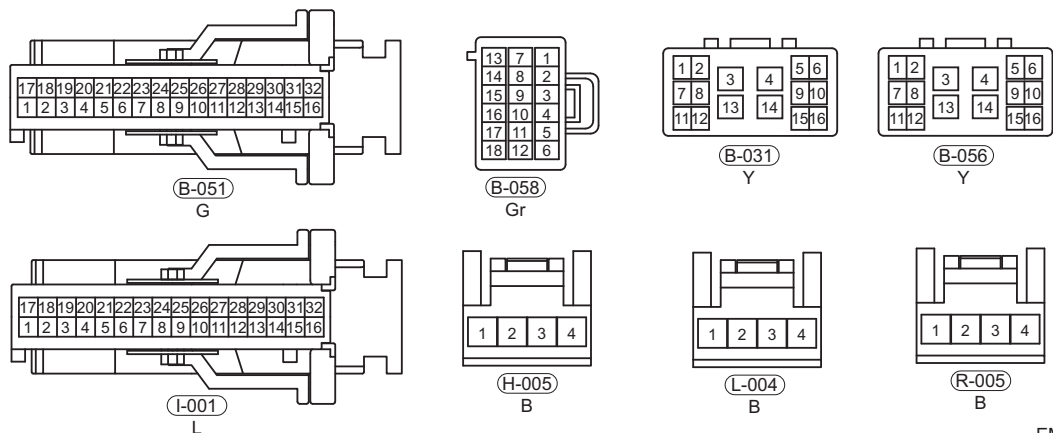

Circuit Diagram

Power Window Control System (Page 1 of 3)

Power Window Control System (Page 2 of 3)

44

EM1A430020

Power Window Control System (Page 3 of 3)

دیجیتال خودرو
 شرکت ایجنال خودرو سامانه (مسئولیت محدود)
 اولین سامانه دیجیتال تعمیرکاران خودرو در ایران

EM1A430030