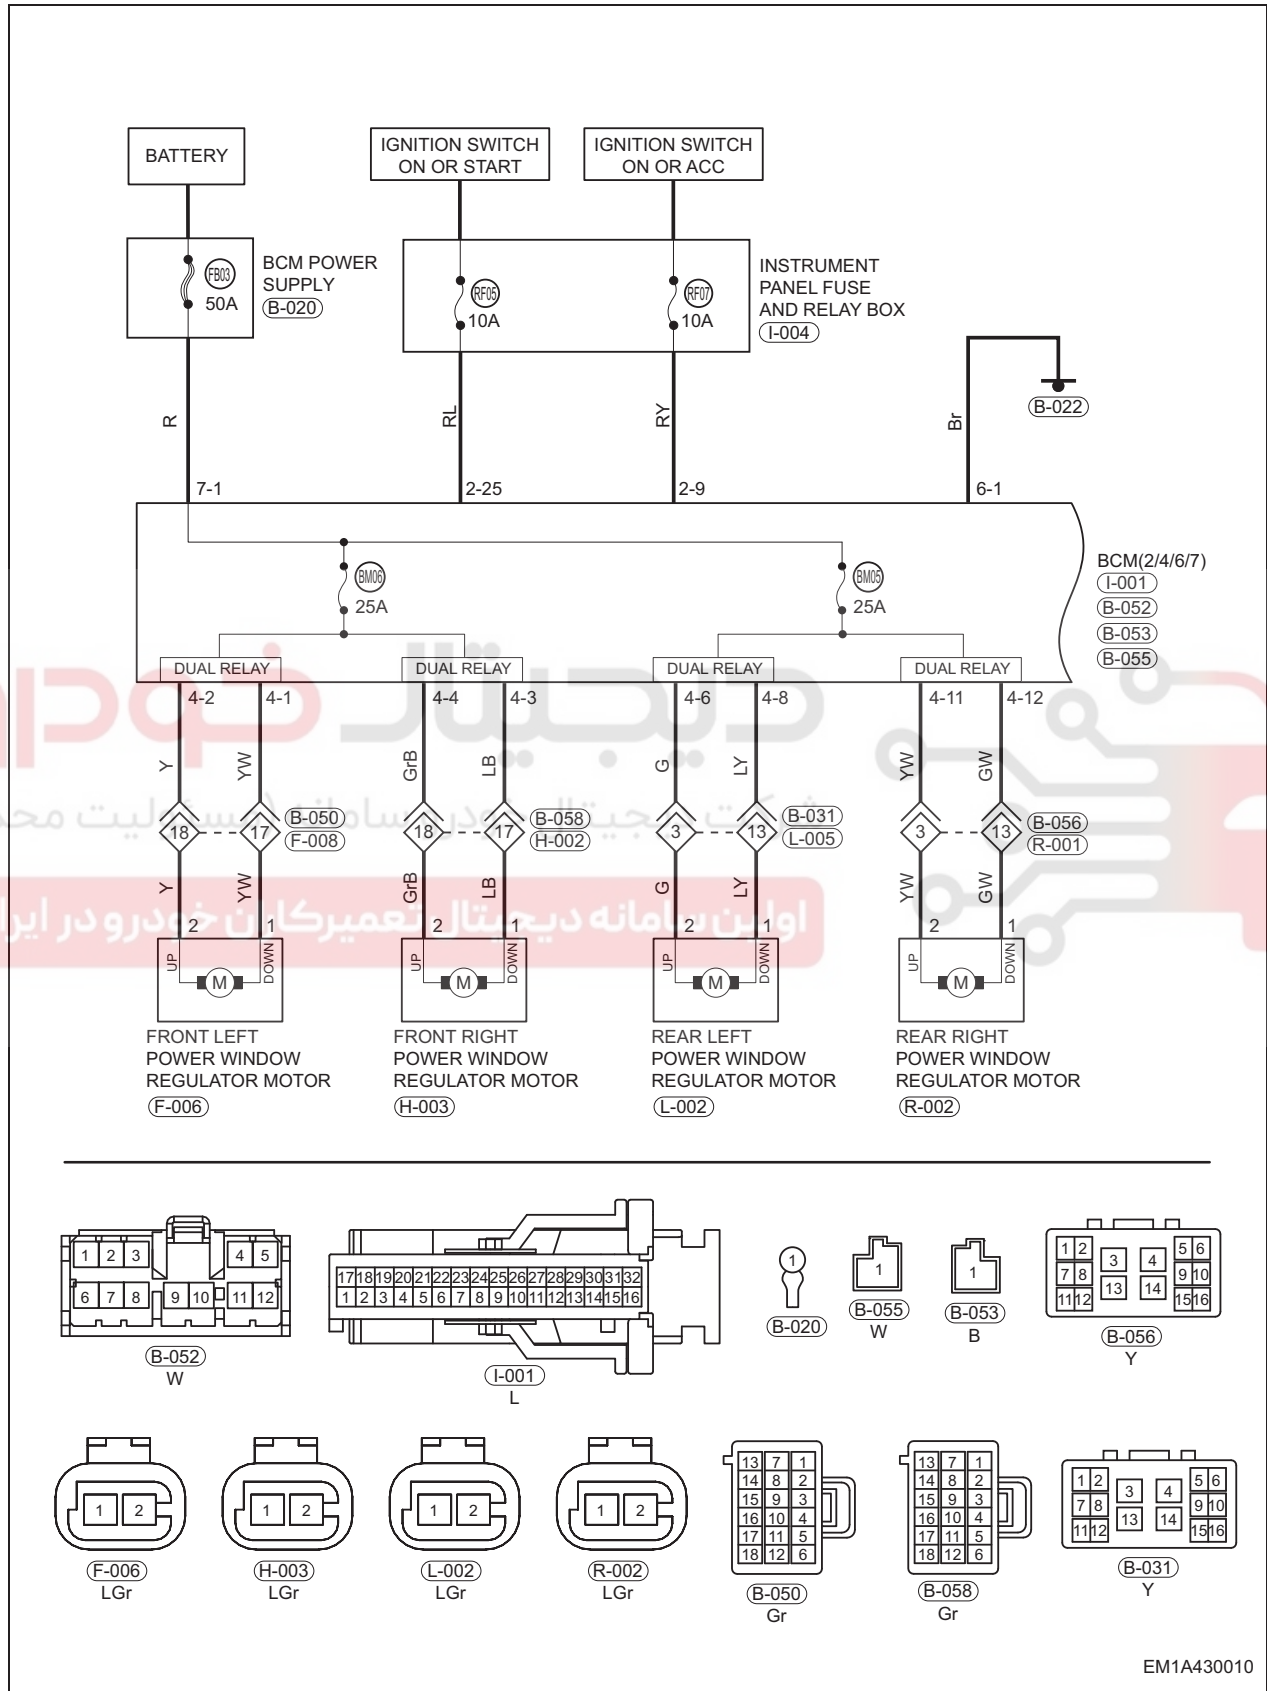

Circuit Diagram

Power Window Control System (Page 1 of 3)

Power Window Control System (Page 2 of 3)

44

EM1A430020

Power Window Control System (Page 3 of 3)

دیجیتال خودرو
 شرکت ایجنال خودرو سامانه (مسئولیت محدود)
 اولین سامانه دیجیتال تعمیرکاران خودرو در ایران

EM1A430030