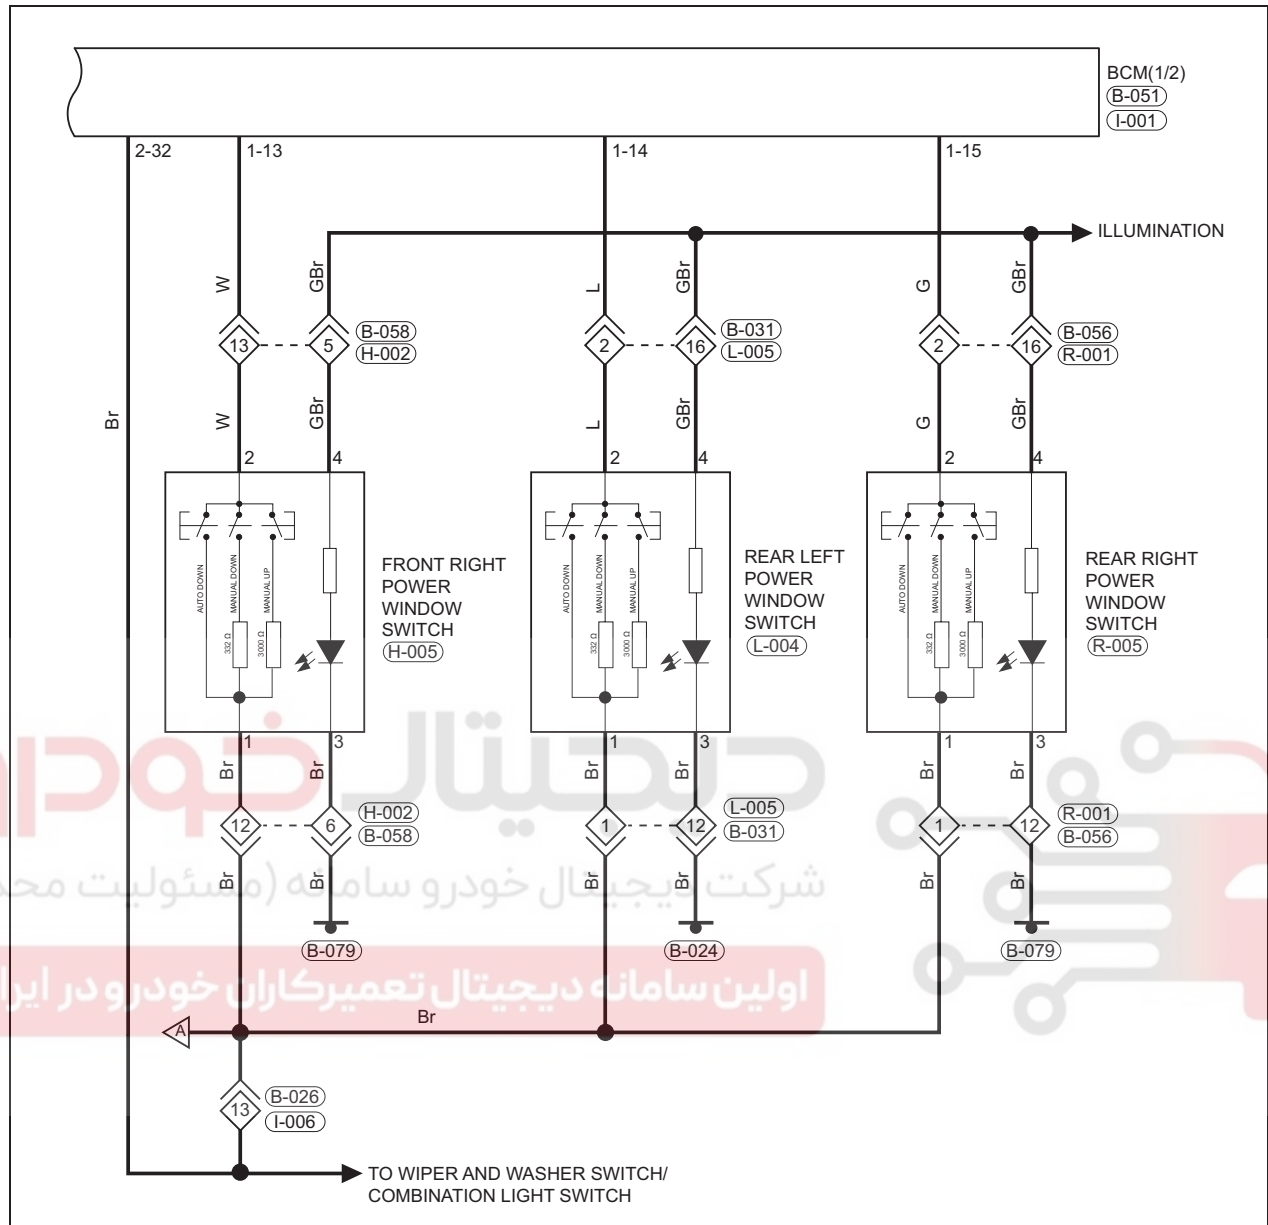

Circuit Diagram

Power Window Control System (Page 1 of 3)

Power Window Control System (Page 2 of 3)

44

EM1A430020

Power Window Control System (Page 3 of 3)

دیجیتال خودرو
 شرکت ایجنال خودرو سامانه (مسئولیت محدود)
 اولین سامانه دیجیتال تعمیرکاران خودرو در ایران

EM1A430030