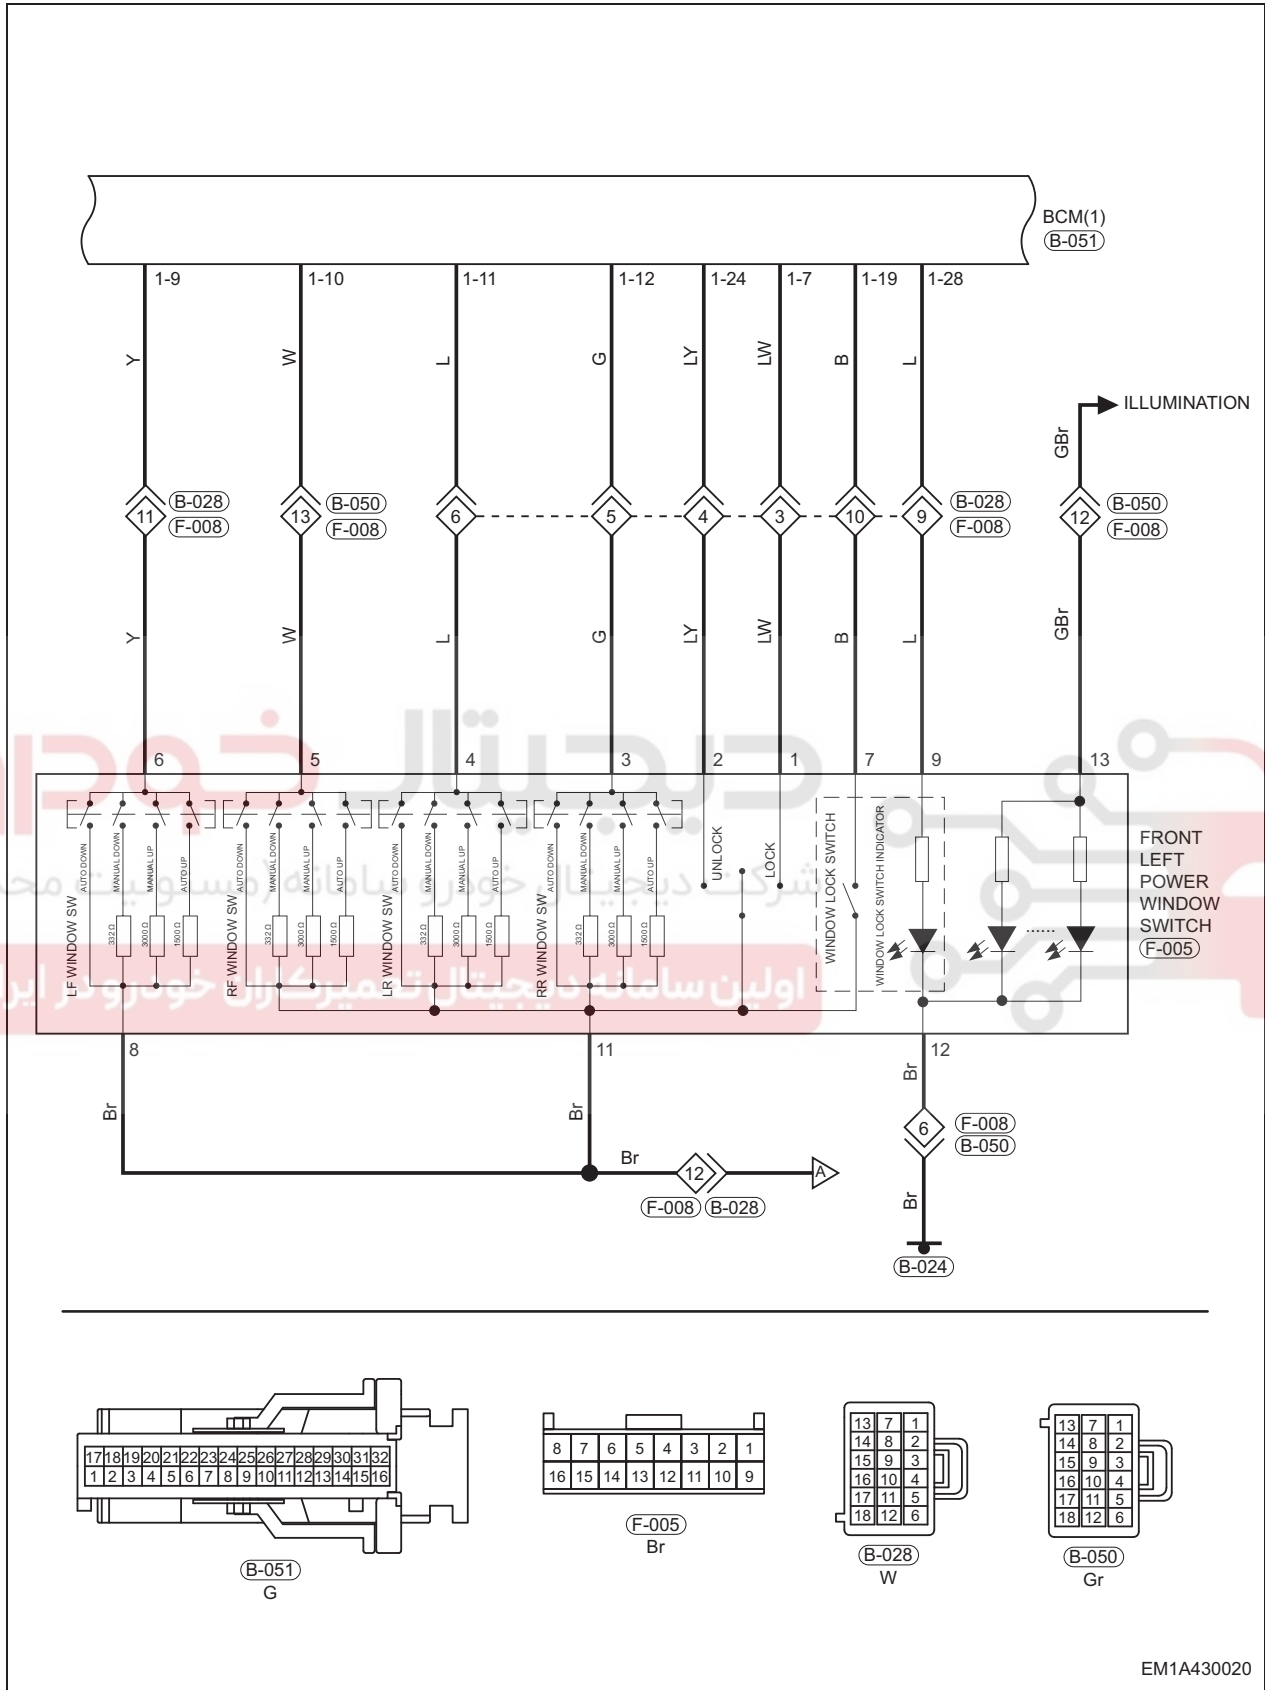

Circuit Diagram

Power Window Control System (Page 1 of 3)

Power Window Control System (Page 2 of 3)

44

EM1A430020

Power Window Control System (Page 3 of 3)

دیجیتال خودرو
 شرکت ایجنال خودرو سامانه (مسئولیت محدود)
 اولین سامانه دیجیتال تعمیرکاران خودرو در ایران

EM1A430030