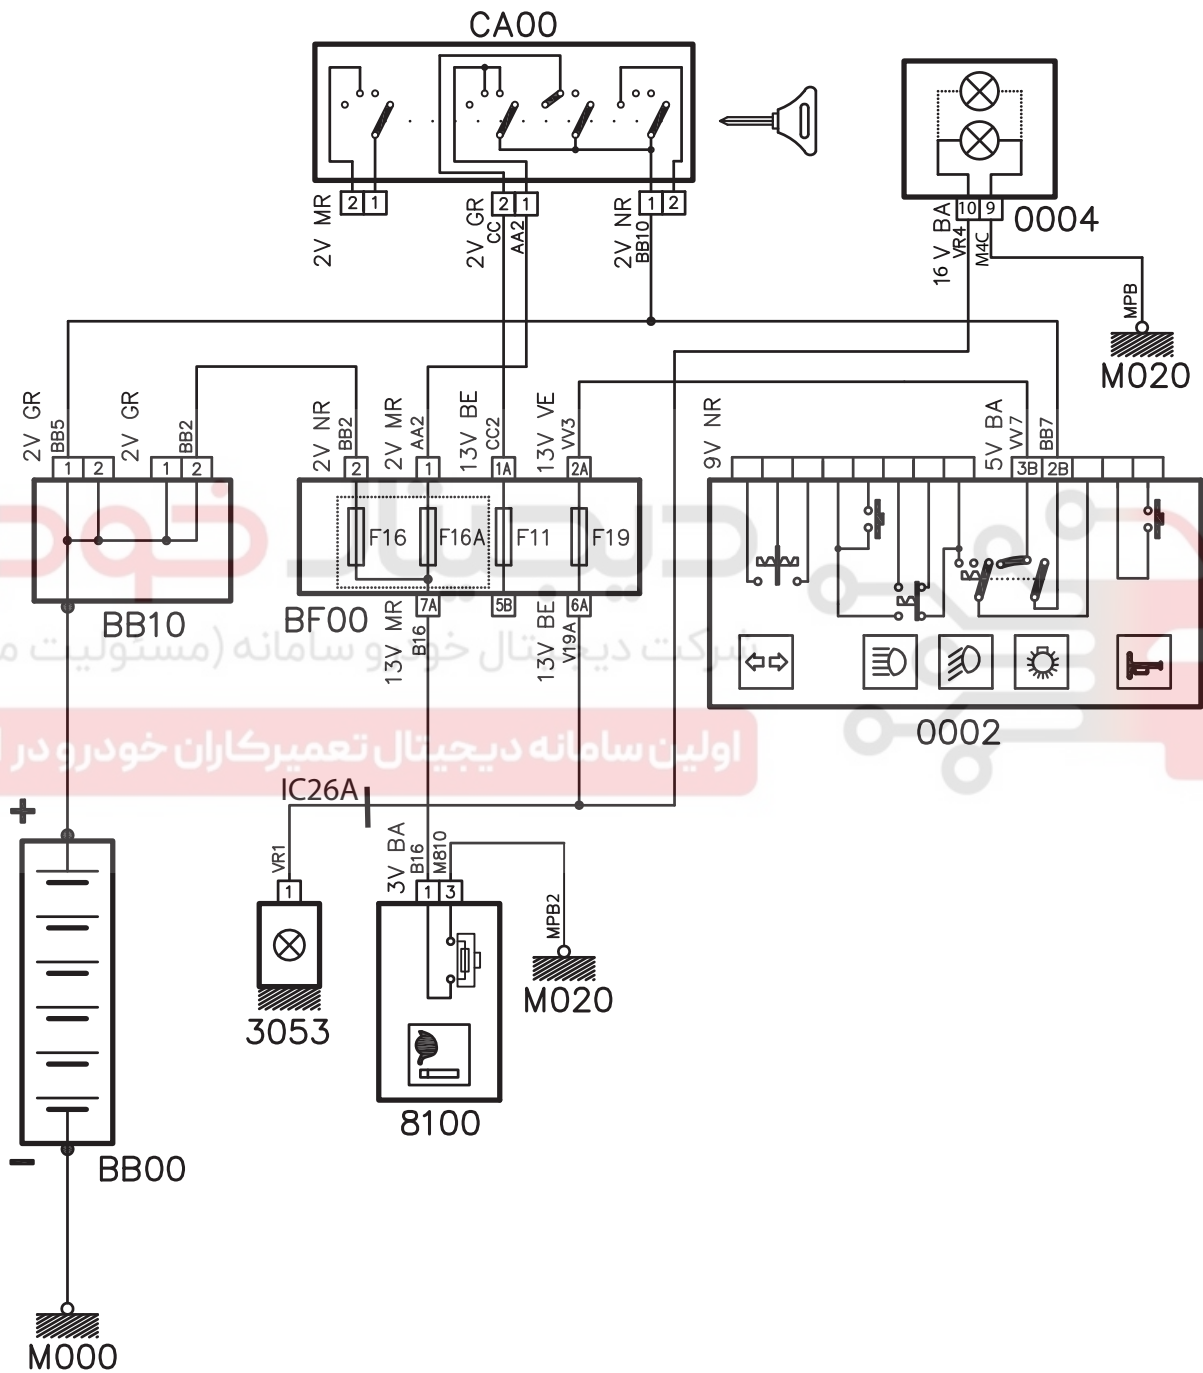

CIGAR LIGHTER405- SLX

اولین سامانه دیجیتال تعمیرکاران خودرو در ایران