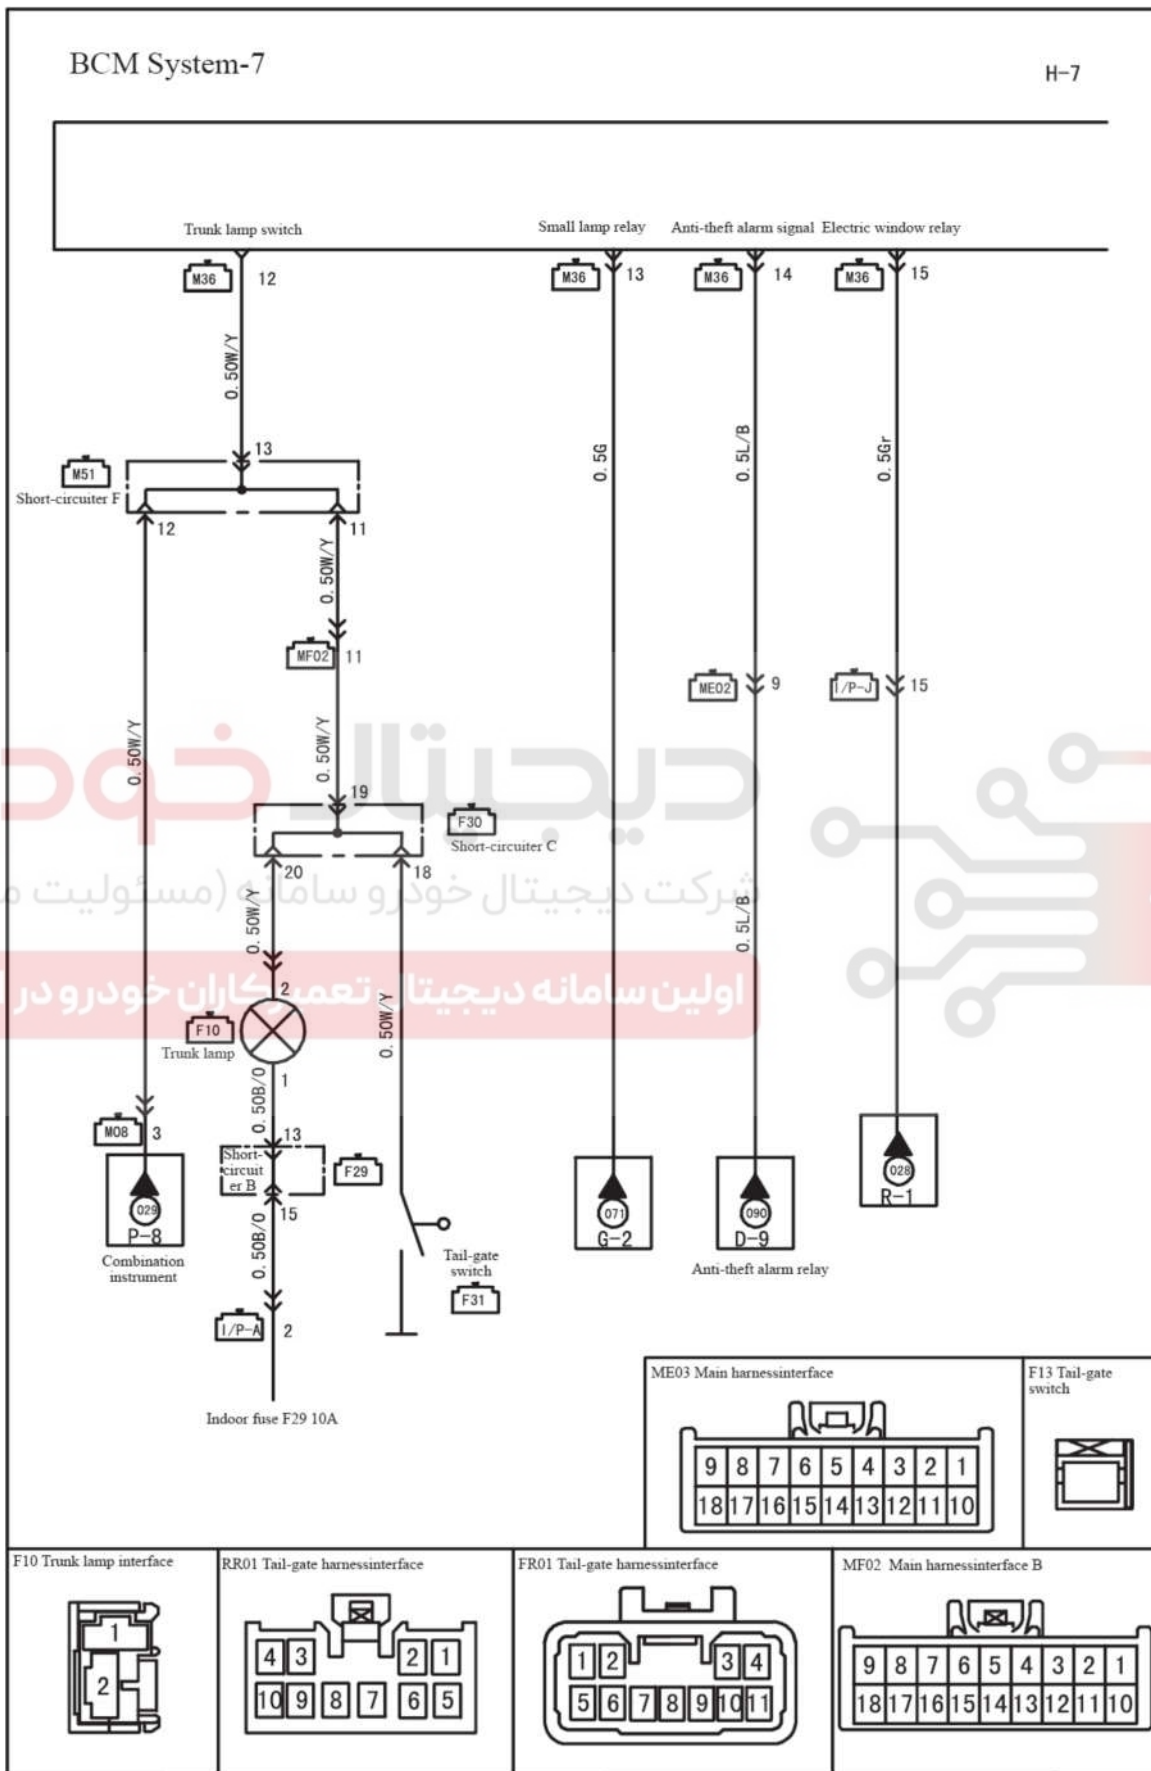

دیجیتال خودرو
شرکت دیجیتال خودرو سامانه (مسئولیت محدود)
اولین سامانه دیجیتال تعمیرکاران خودرو در ایران

Wiring Diagrams

Wiring Diagrams

دیجیتال خودرو
شرکت دیجیتال خودرو سامانه (مهندسی و تولید محدود)
اولین سامانه دیجیتال تعمیرکاران خودرو در ایران

BCM System-9		H-9
Component position index		
Codriver's door switch	Code of component	
F04	Name of component	
M41	Parking brake switch	
F10	Key insertion switch	
F05	Trunk lamp	
F31	Seat belt lamp	
M36	Tail-gate switch	
M37		
Connector		
FD04		
MF01		
MF02		
FD01		
RR01		
FR01		
Ground point		
G02		
G13		