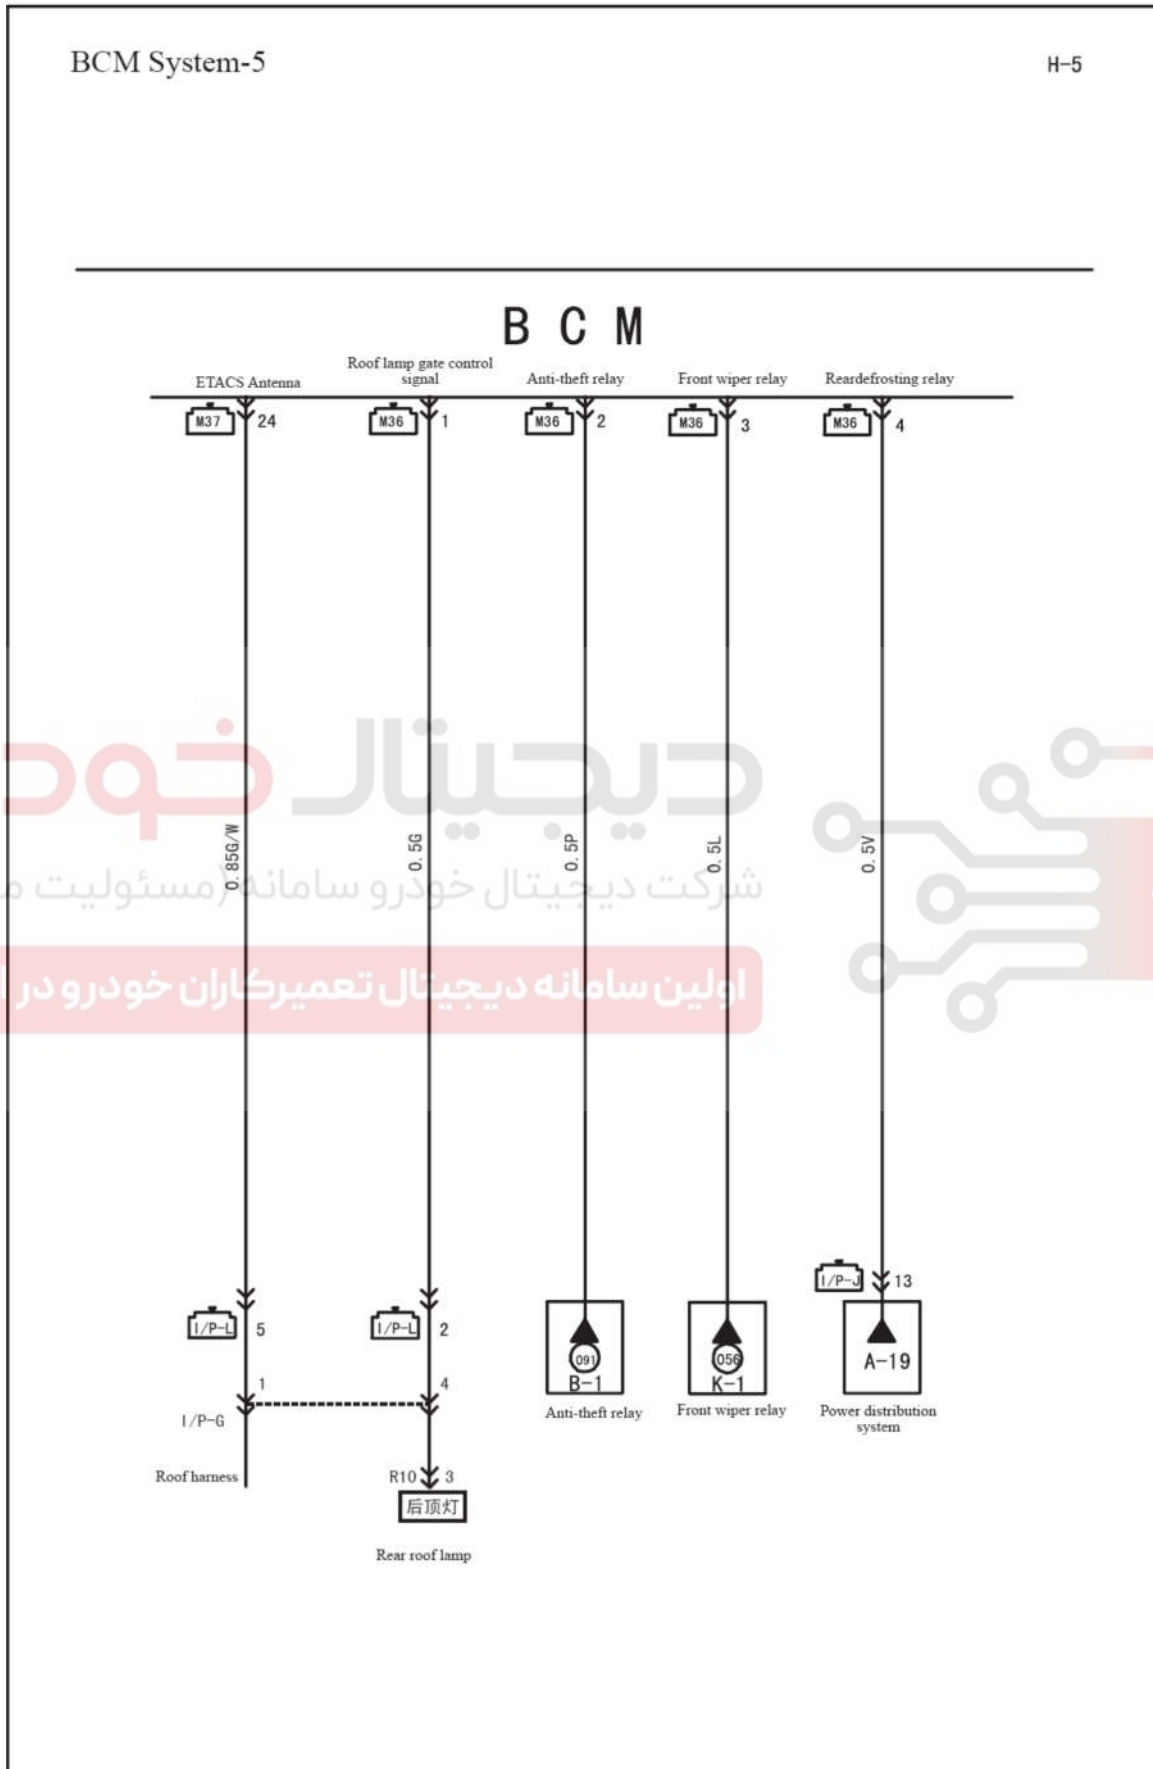

دیجیتال خودرو
شرکت دیجیتال خودرو سامانه (مسئولیت محدود)
اولین سامانه دیجیتال تعمیرکاران خودرو در ایران

Wiring Diagrams

Wiring Diagrams

دیجیتال خودرو
شرکت دیجیتال خودرو سامانه (مهندسی و تولید محدود)
اولین سامانه دیجیتال تعمیرکاران خودرو در ایران

BCM System-9		H-9
Component position index		
Codriver's door switch	Code of component	
F04	Name of component	
M41	Parking brake switch	
F10	Key insertion switch	
F05	Trunk lamp	
F31	Seat belt lamp	
M36	Tail-gate switch	
M37		
Connector		
FD04		
MF01		
MF02		
FD01		
RR01		
FR01		
Ground point		
G02		
G13		