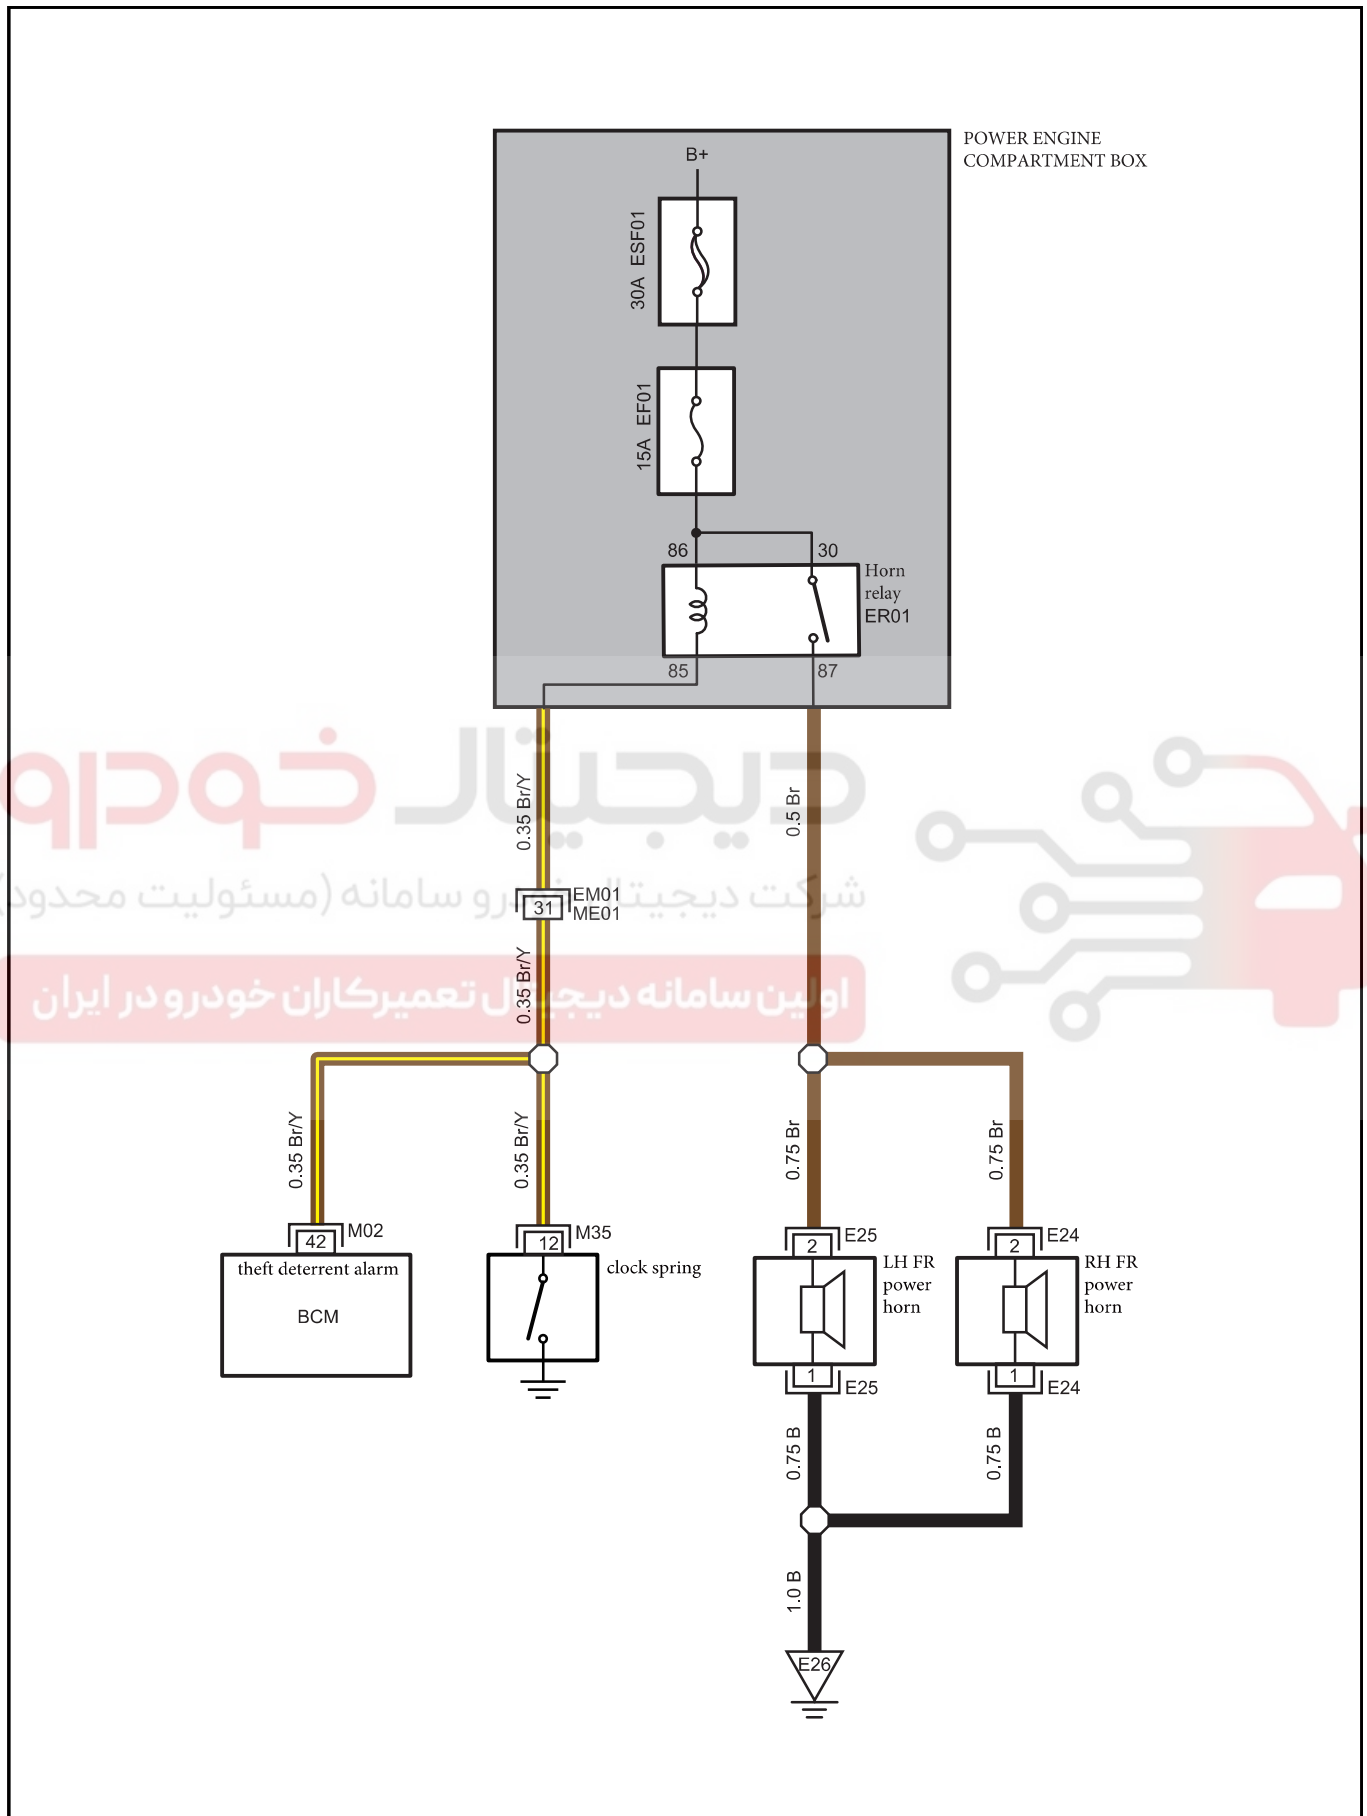

HORN

دیجیتال خودرو
شرکت دیجیتال خودرو سامانه (مسئولیت محدود)
اولین سامانه دیجیتال تعمیرکاران خودرو در ایران

wire harness junctor	description	page
M02	BCM B wire harness junctor	25
M35	clock spring wire harness junctor	25
E24	right front power horn wire harness junctor	16
E25	left front power horn wire harness junctor	16
ME1	main wire harness connecting with engine wire harness junctor 1	25
EM1	engine wire harness connecting with main wire harness junctor 1	17
E26	landing	61