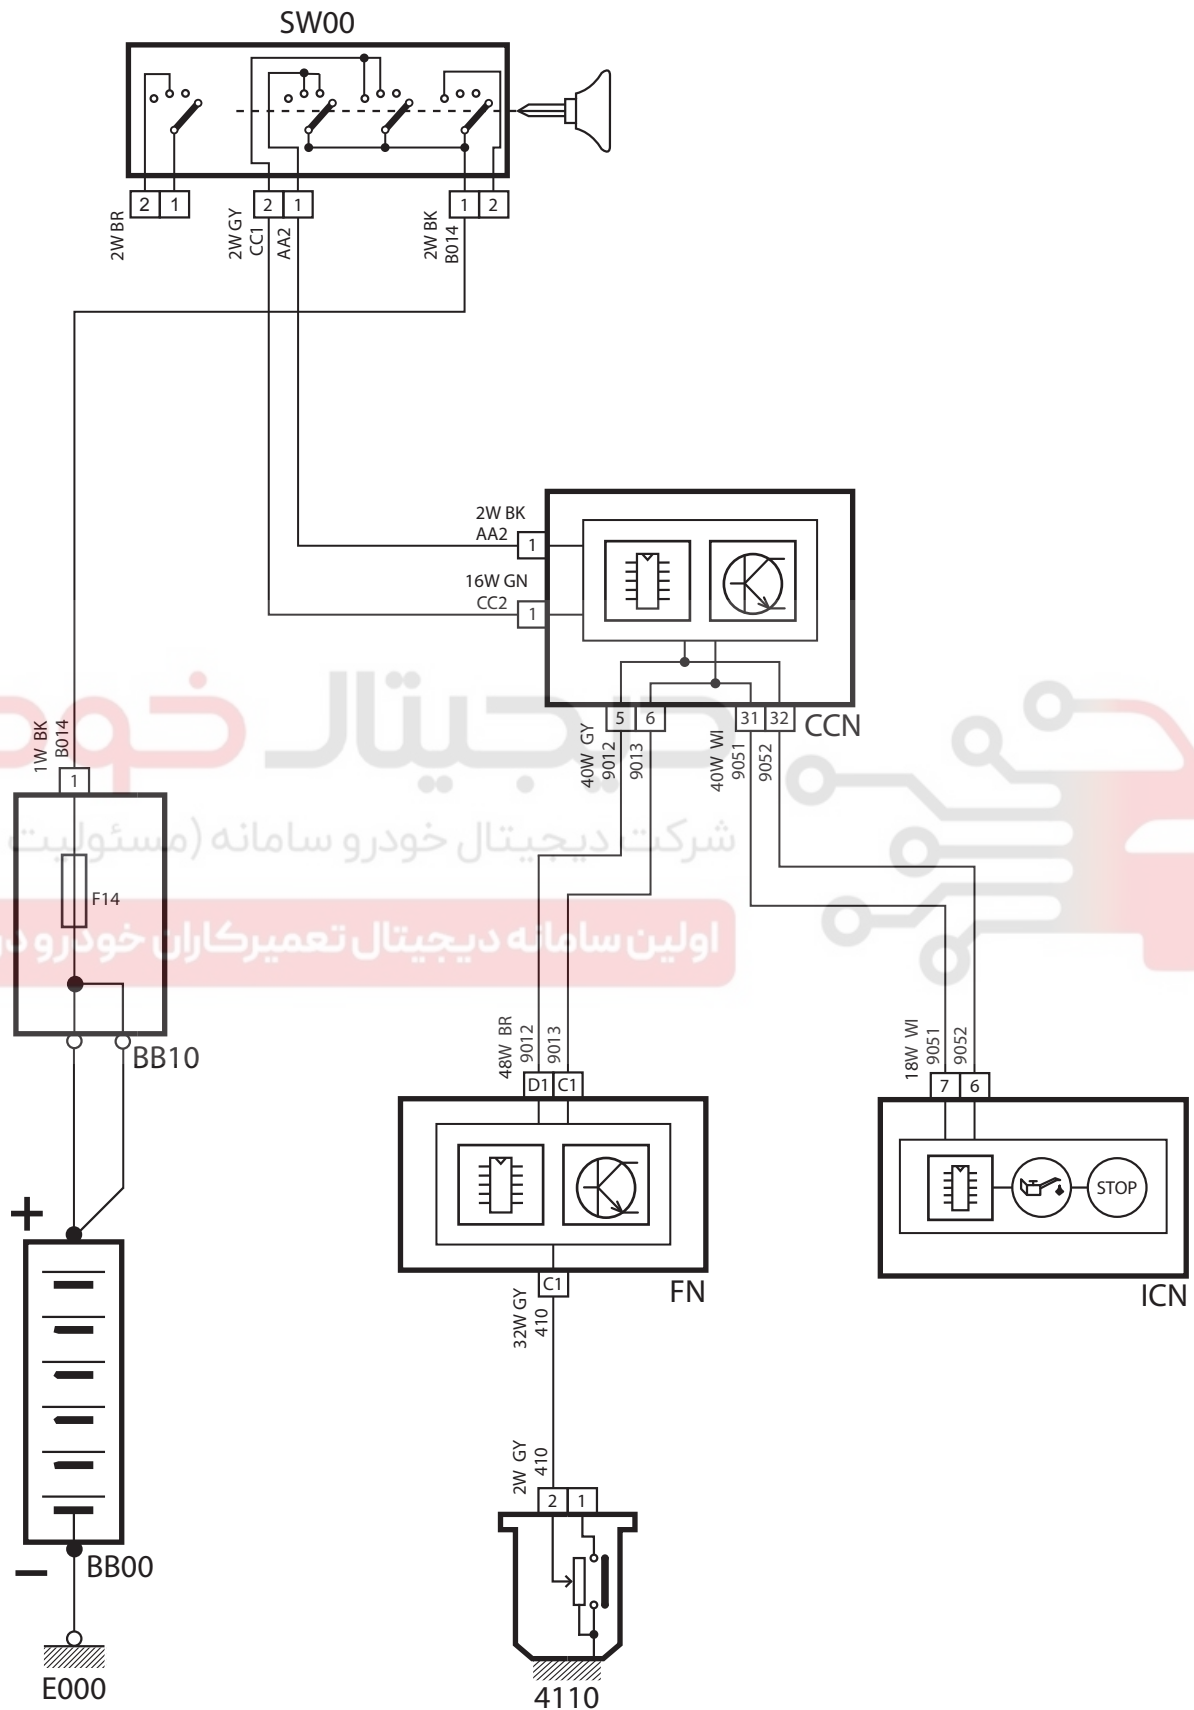

ENGINE OIL PRESSURE SAMAND MUX

شرح	كد
باتري	BB00
جعبه تقسيم	BB10
جعبه فيوز	BF00
ميكرو سوئچ فشار روغن	4110
نمایشگر جلو آمپر	ICN
نود مركزي مالتی پلكس	CCN
يونيت نود جلویی	FN

ENGINE OIL PRESSURE SAMAND MUX

خودرو دیجیتال
شرکت دیجیتال خودرو سامانه (مسئولیت محدود)
اولین سامانه دیجیتال تعمیرکاران خودرو در ایران