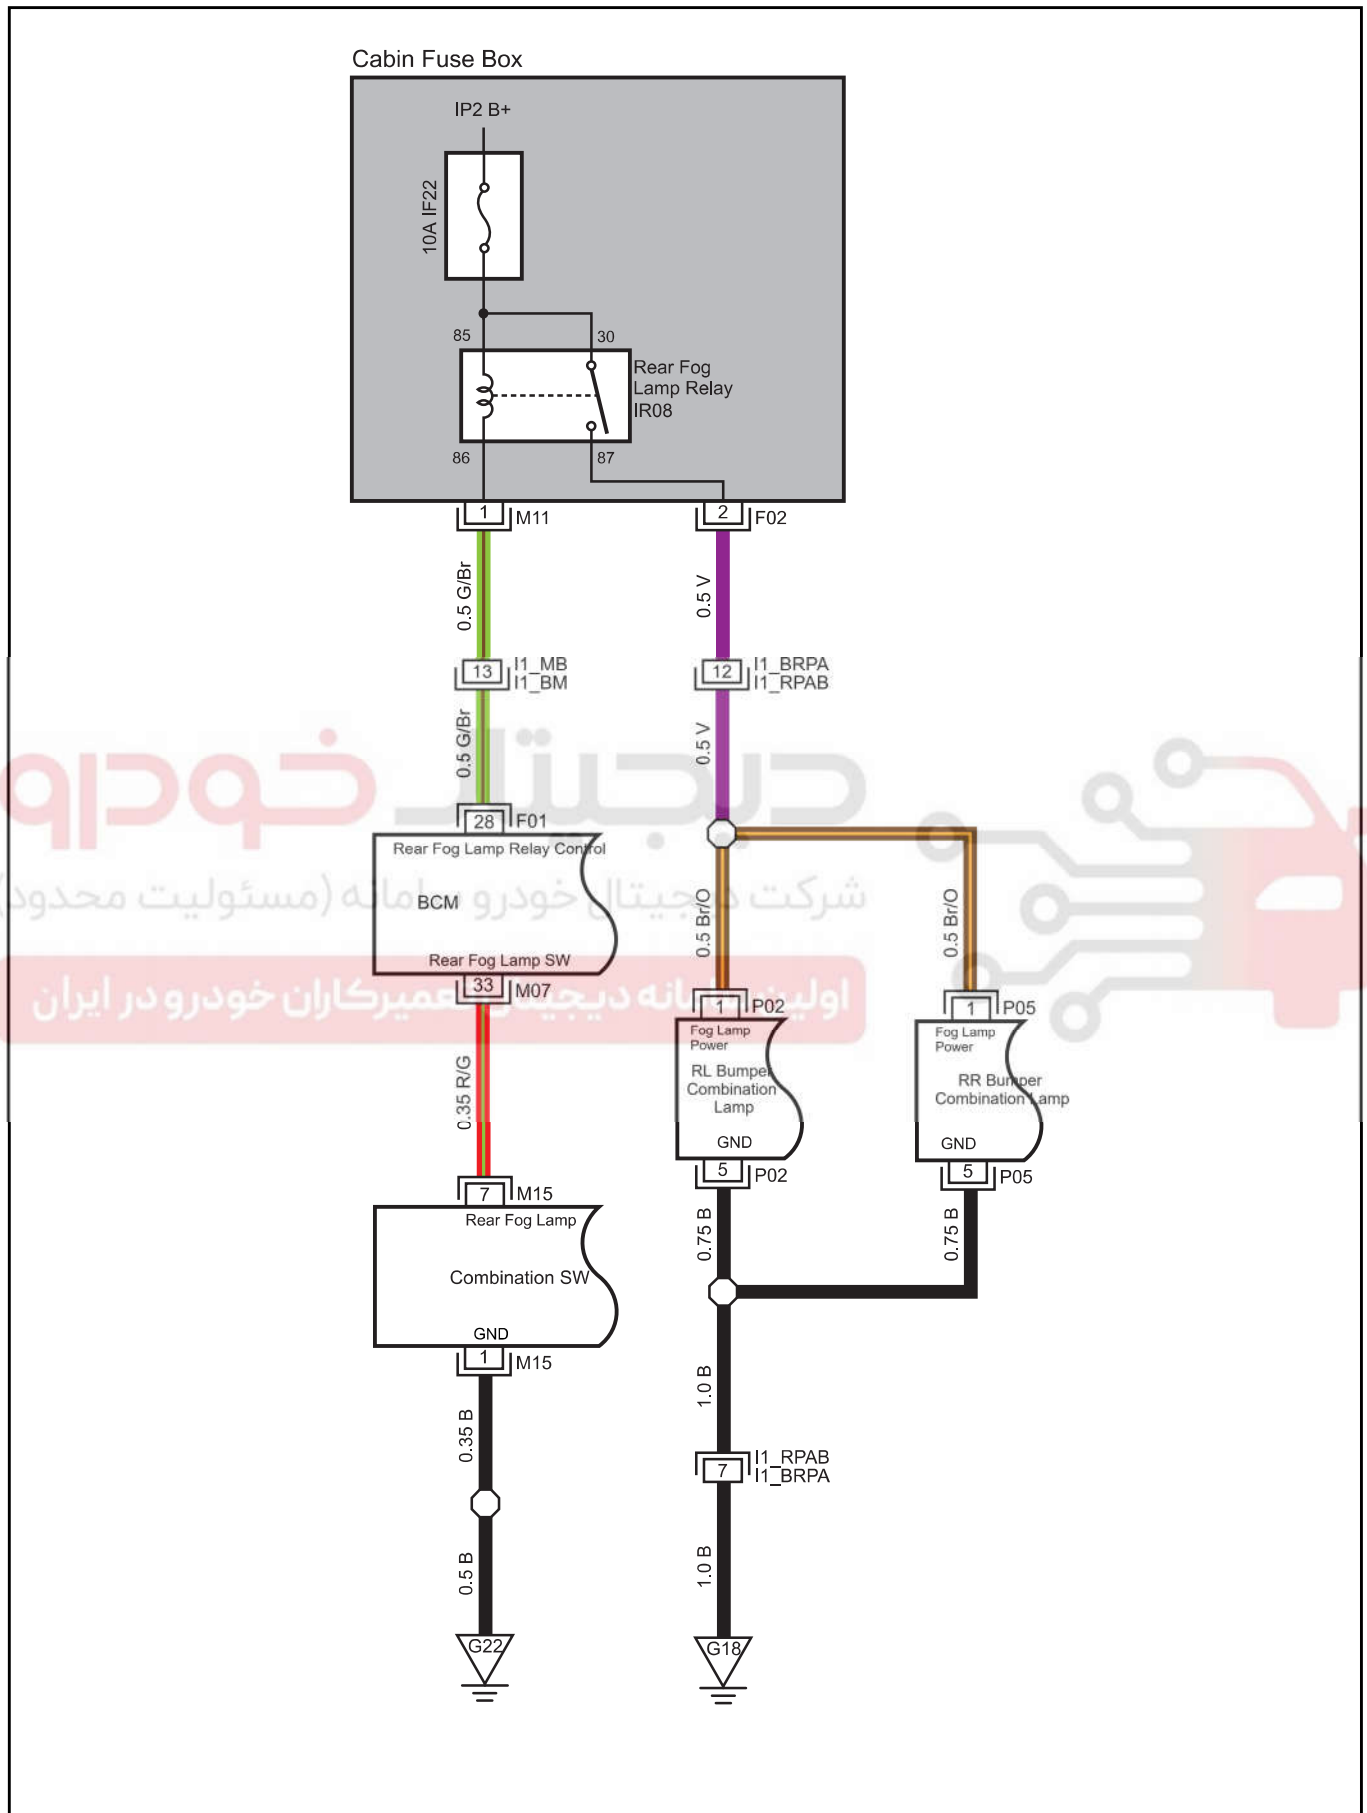

Fog Lamp

Connector	Name	Page
F01	BCM C2	25
F02	Cabin Fuse BOX G	25
M07	BCM C1	20
M11	Cabin Fuse BOX J	20
M15	Combination SW- Light	20
P02	RL Bumper Combination Lamp	36
P05	RR Bumper Combination Lamp	36
G18	Body W.H. GND 7(terminal 1)	42
G22	Main W.H. GND 3(terminal 1)	41
I1_BM	Body W.H. Connector 1 Connecting Main W.H.	25
I1_BRPA	Body W.H. Connector 1 Connecting Reversing Radar W.H.	25
I1_MB	Main W.H. Connector 1 Connecting Body W.H.	21
I1_RPAB	Reversing Radar W.H.Connector 1 Connecting Body W.H.	36

دیجیتال خودرو

شرکت دیجیتال خودرو سامانه (مسئولیت محدود)

اولین سامانه دیجیتال تعمیرکاران خودرو در ایران

M11 Cabin Fuse Box J

F02Cabin Fuse Box G

I1_BM Body W.H. Connector 1
Connecting Main W.H.

I1_MB Main W.H. Connector 1
Connecting Body W.H.

I1_RPAB Reversing Radar W.H.Connector 1
Connecting Body W.H.

I1_BRPA Body W.H. Connector 1
Connecting Reversing Radar W.H.

F01 BCM C2

M07 BCM C1

P02 RL Bumper Combination Lamp

P05 RR Bumper Combination Lamp

M15 Combination SW-Light

G22 Main W.H. GND3 (terminal 1)

دیجیتال خودرو
شرکت دیجیتال خودرو سامانه (مسئولیت محدود)
اولین سامانه دیجیتال تعمیرکاران خودرو در ایران

G18 Body W.H. GND 7 (terminal 1)

دیجیتال خودرو
شرکت دیجیتال خودرو سامانه (مسئولیت محدود)
اولین سامانه دیجیتال تعمیرکاران خودرو در ایران