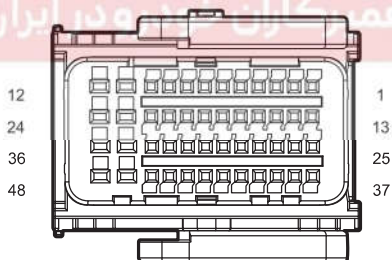

F01 BCM C2

M07 BCM C1