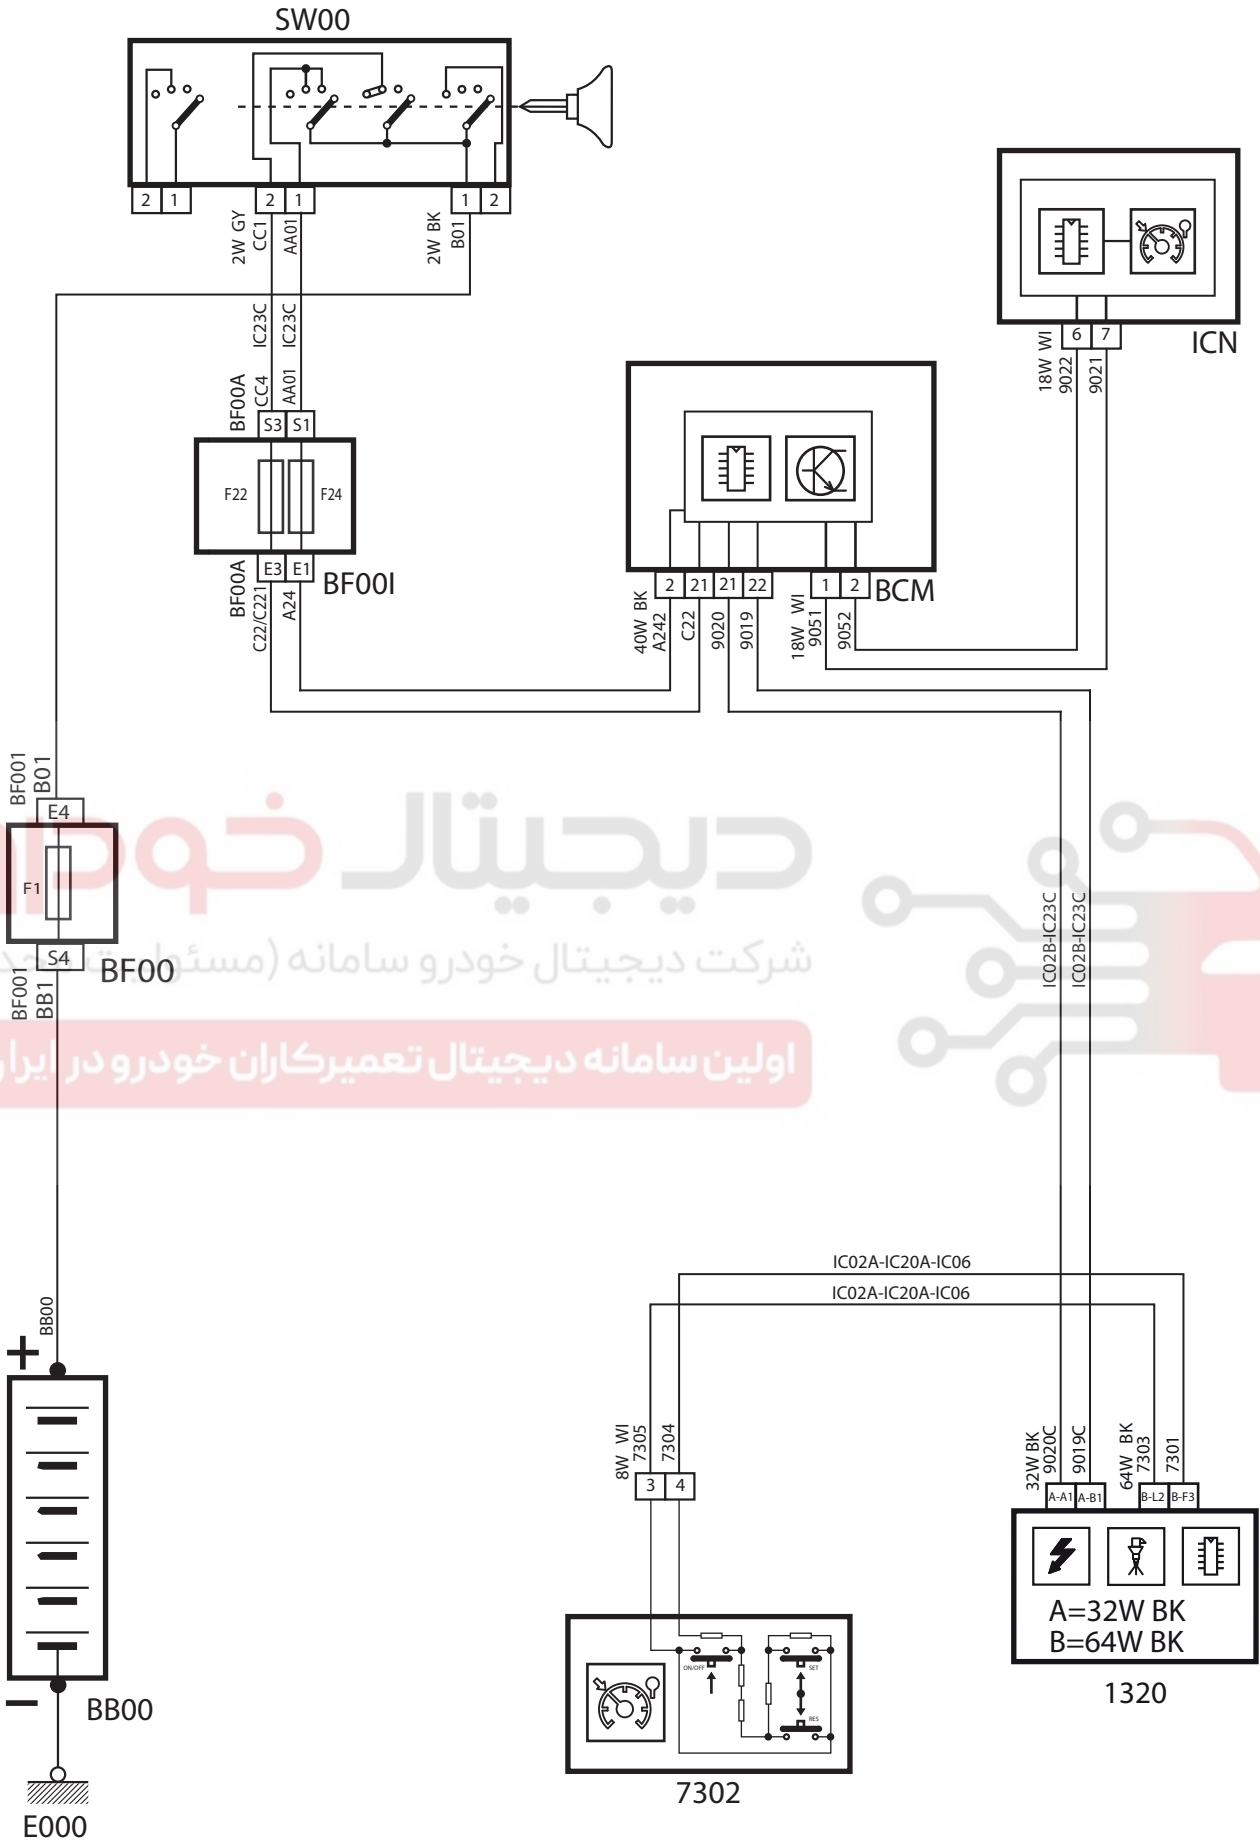

دیجیتال خودرو
شرکت دیجیتال خودرو سامانه (مسئله خودرو)
اولین سامانه دیجیتال تعمیرکاران خودرو در ایران