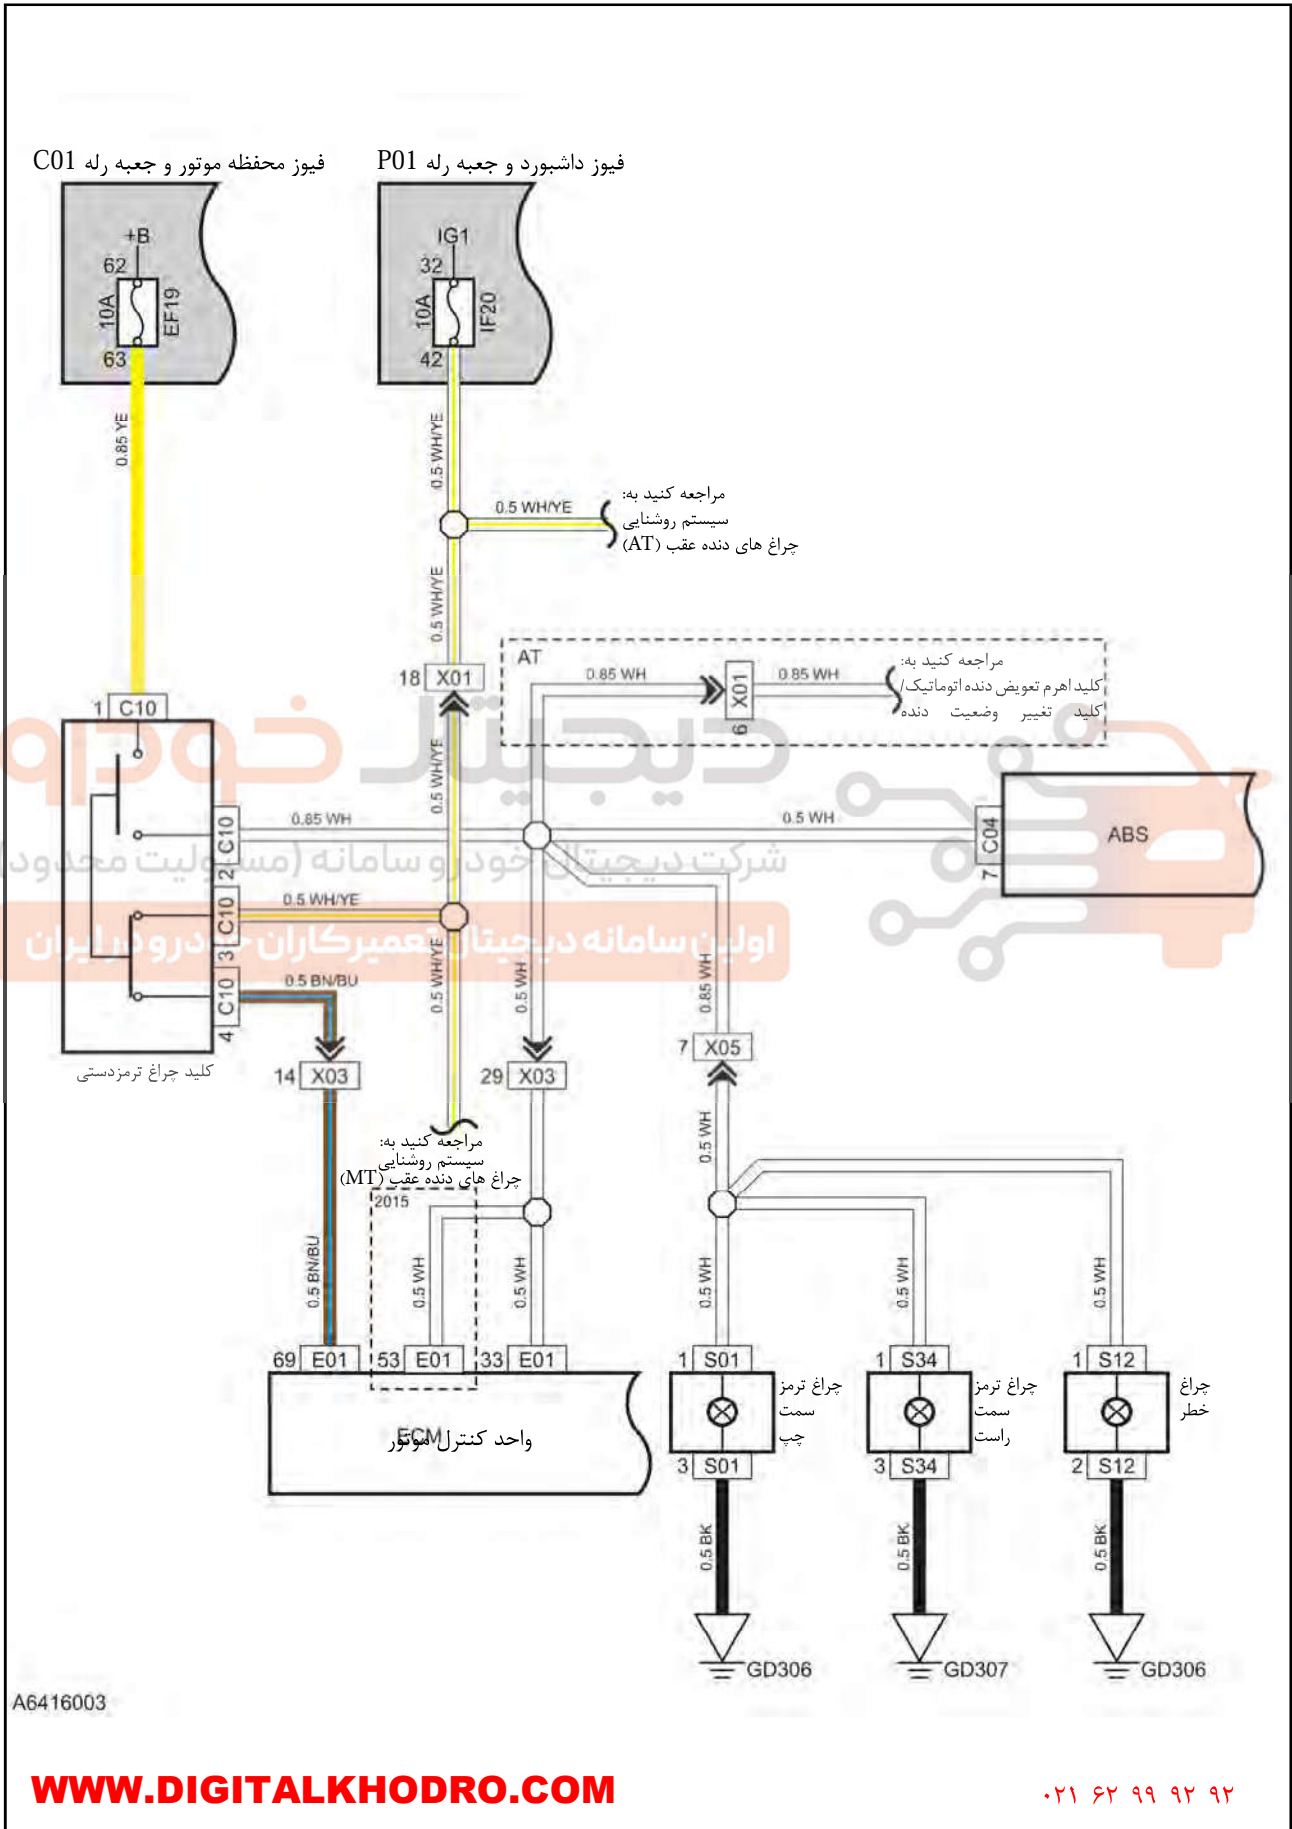

چراغ های ترمز

A6416003