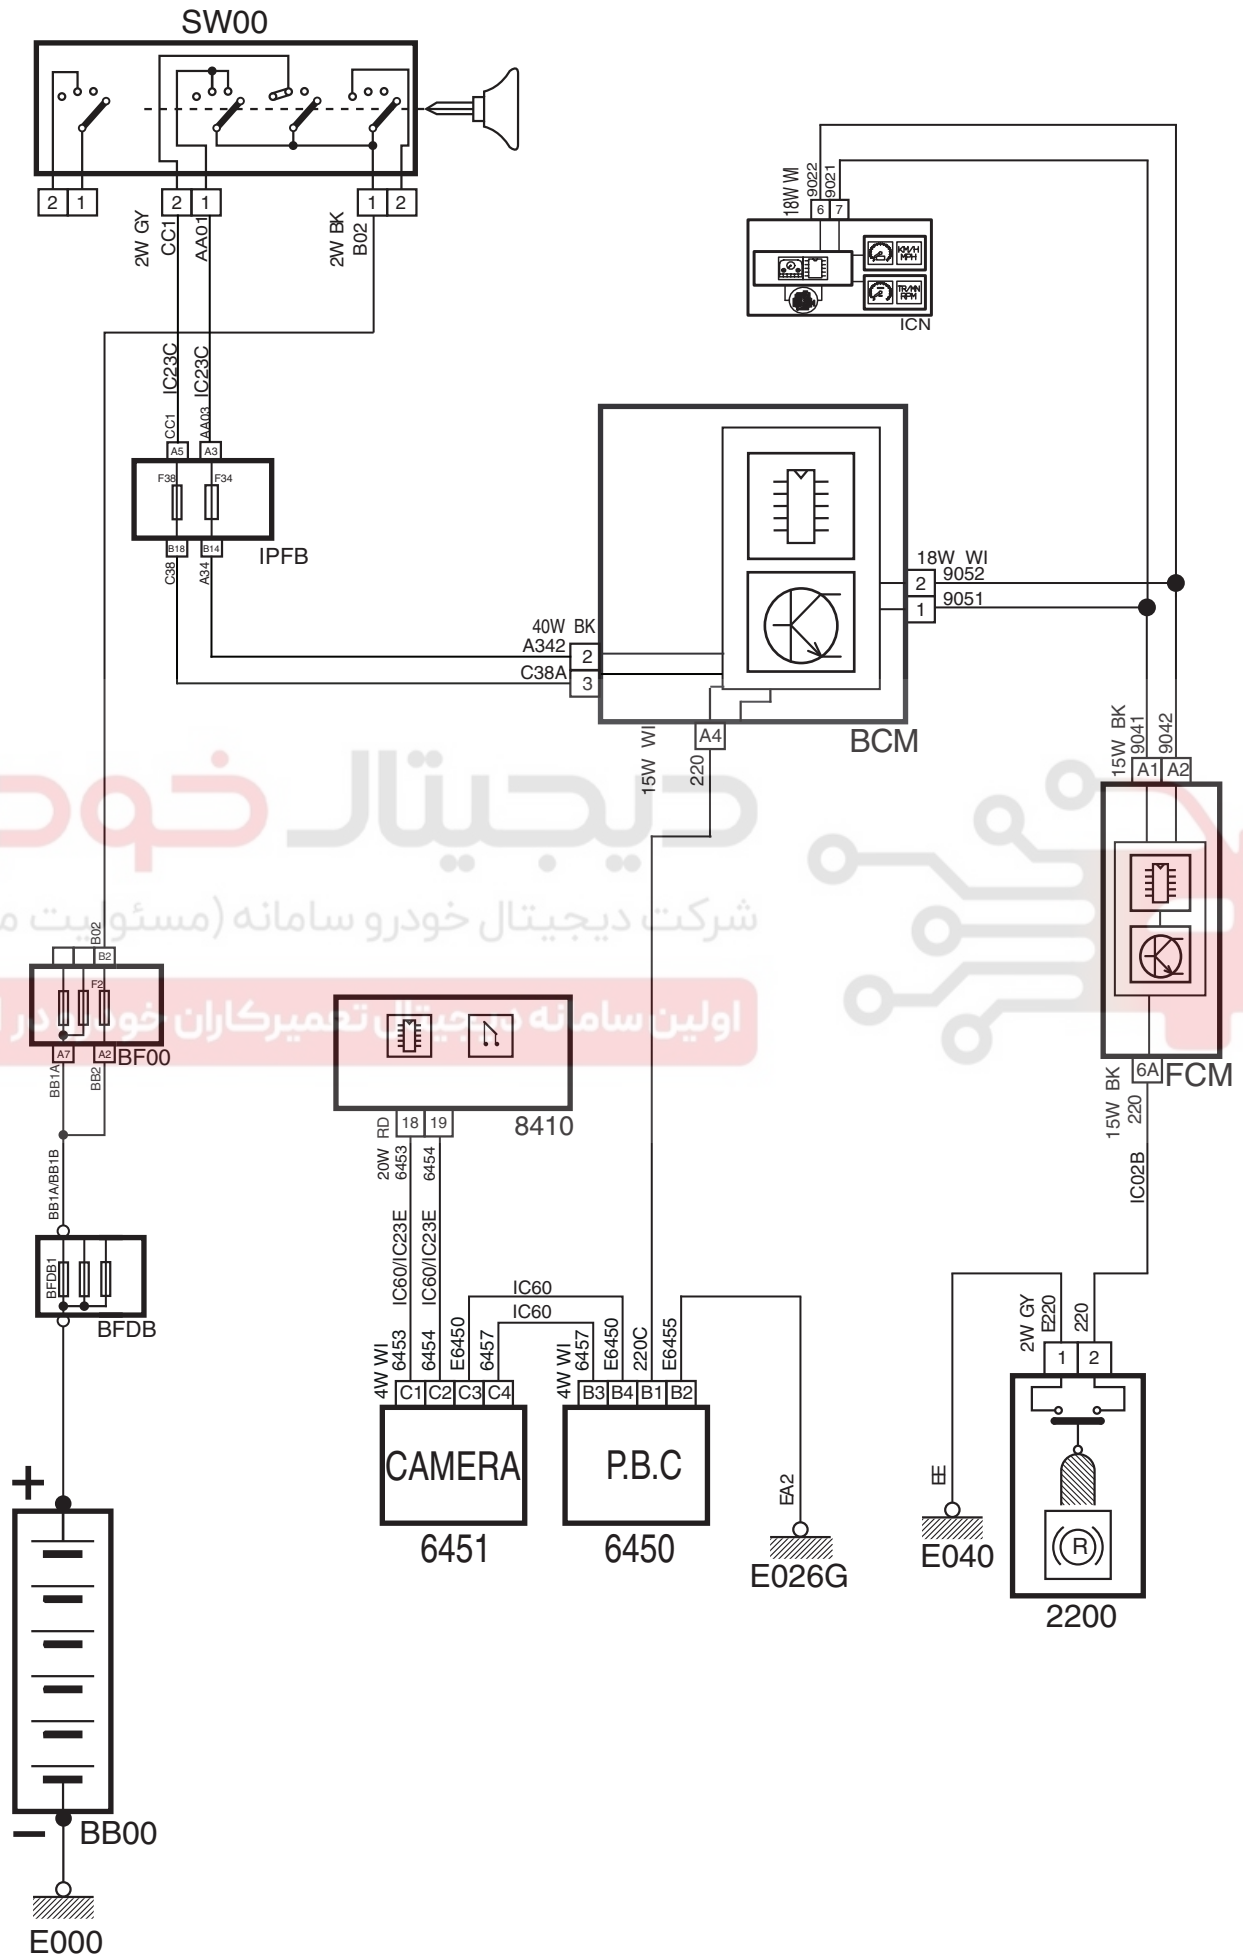

Reverse Camera - Dena Plus ECO MUX

شرح	کد
باتری	BB00
فیوزها و رله های داخل اتاق	IPFB
نود جلو آمپر	ICN
جعبه فیوز محفظه موتور	BF00
تغذیه جعبه فیوزها (واقع در محفظه موتور)	BFDB
نود مرکزی داخل اتاق	BCM
نود جلو	FCM
مالتی مدیا	8410
دوربین عقب	6451
یونیت دوربین عقب	6450
سوئیچ دنده عقب	2200

شرکت دیجیتال خودرو سامانه (مسئولیت محدود)

اولین سامانه دیجیتال تعمیرکاران خودرو در ایران

Reverse Camera - Dena Plus ECO MUX

دیجیتال خودرو
شرکت دیجیتال خودرو سامانه (مسئولیت محدود)
اولین سامانه دیجیتال تعمیرکاران خود را در ایران