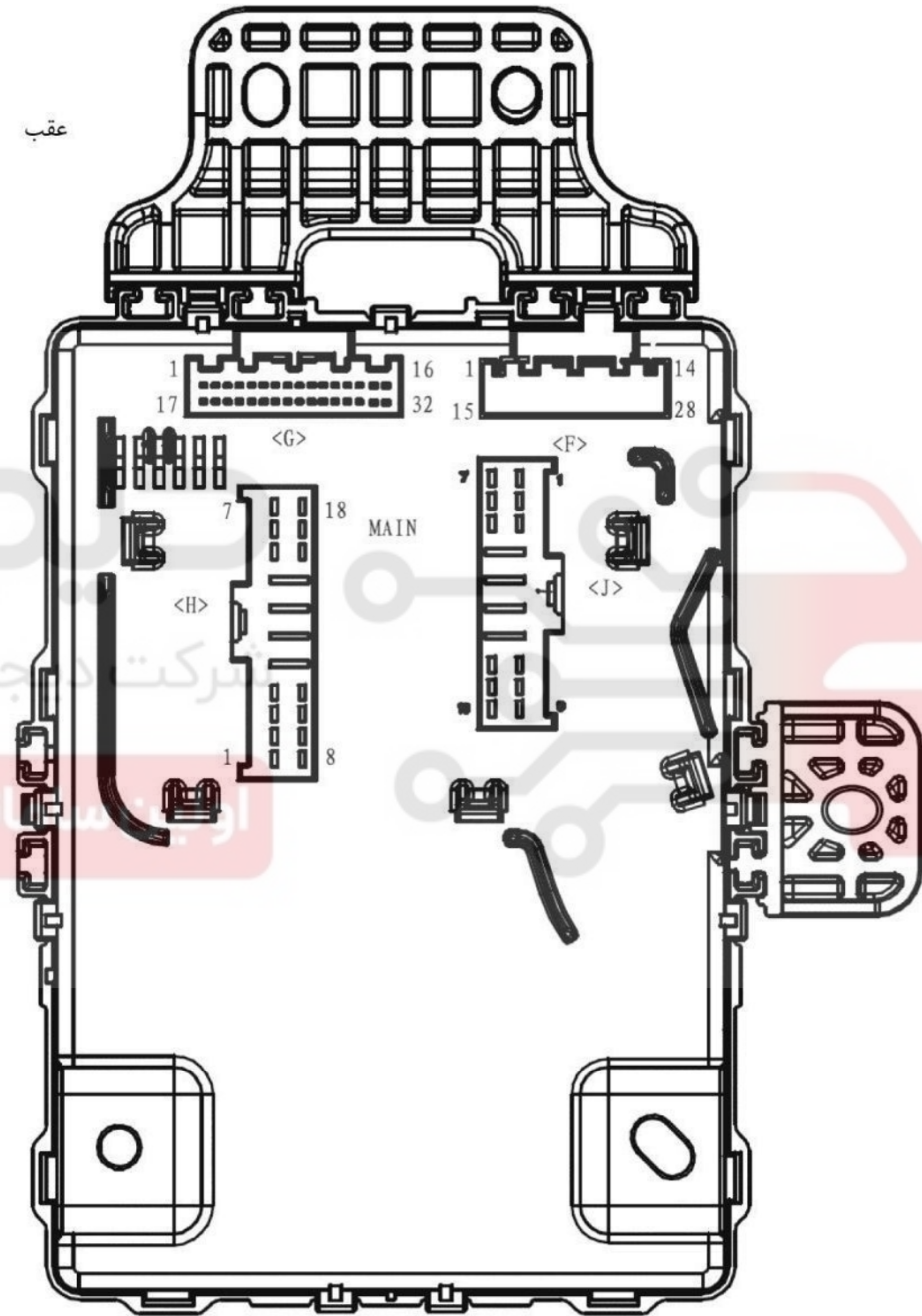

جعبه فیوز داخل اتاق

جلو

عقب

				راديو		PS01 15A							
مدول کنترل بدنه BCM		FS01 10A		استارت		FS02 10A		پشت آمپر		PS02 10A		کولر A/C	
FS03 10A		پشت آمپر		FS04 10A		آینه داخل P/M		FS05 10A					
سانروف		FS06 10A		Reserved		FS07 10A		راديو		FS08 10A		ایر بگ	
FS09 10A		فرمان الكتريكي		FS10 10A		مهشكن جلو		FS11 10A		چراغ سقف ضد سرعت كامپيوتر عمب يابی		FS12 10A	
برف پاكن جلو		FS13 25A		گرمكن صندلی		FS14 20A		فندك		FS15 15A		سوكت لوازم جانبی	
FS16 15A		دنده عقب		FS17 10A		قفل مرکزی		FS18 20A		مدول کنترل بدنه BCM		FS19 10A	
برف پاكن عقب		FS20 15A		سانروف		FS21 20A		انژكتور (EMS)		FS22 25A		Reserved	
FS23 10A		مدول کنترل بدنه		FS24 15A									
بالا رفتن شیشه بالابر برقی		FS25 25A		آینه بغل برقی		FS26 10A		صندلی برقی		FS27 25A		فشار باد تایر TPMS	
FS28 10A		Reserved		FS29 15A									
پایین آمدن شیشه بالابر برقی		FS30 25A		Intelligent four drive TMM		FS31 15A		سیم گرمکن		FS32 10A		مونور ایمنی شیشه درب	
FS33 25A		مکانیزم تعویض دنده		FS34 10A		فلاشر		FS35 20A					