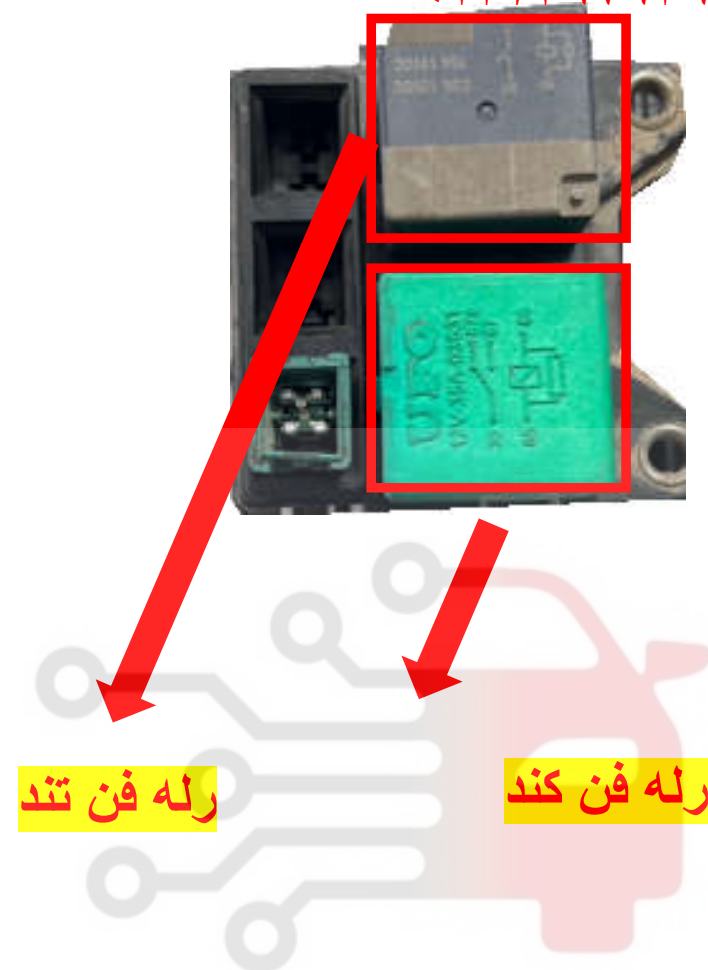

رله فلاشر

شرکت دیجیتال خودرو (مسئولیت محدود)
اولین سامانه دیجیتال تعمیرکاران خودرو در ایران