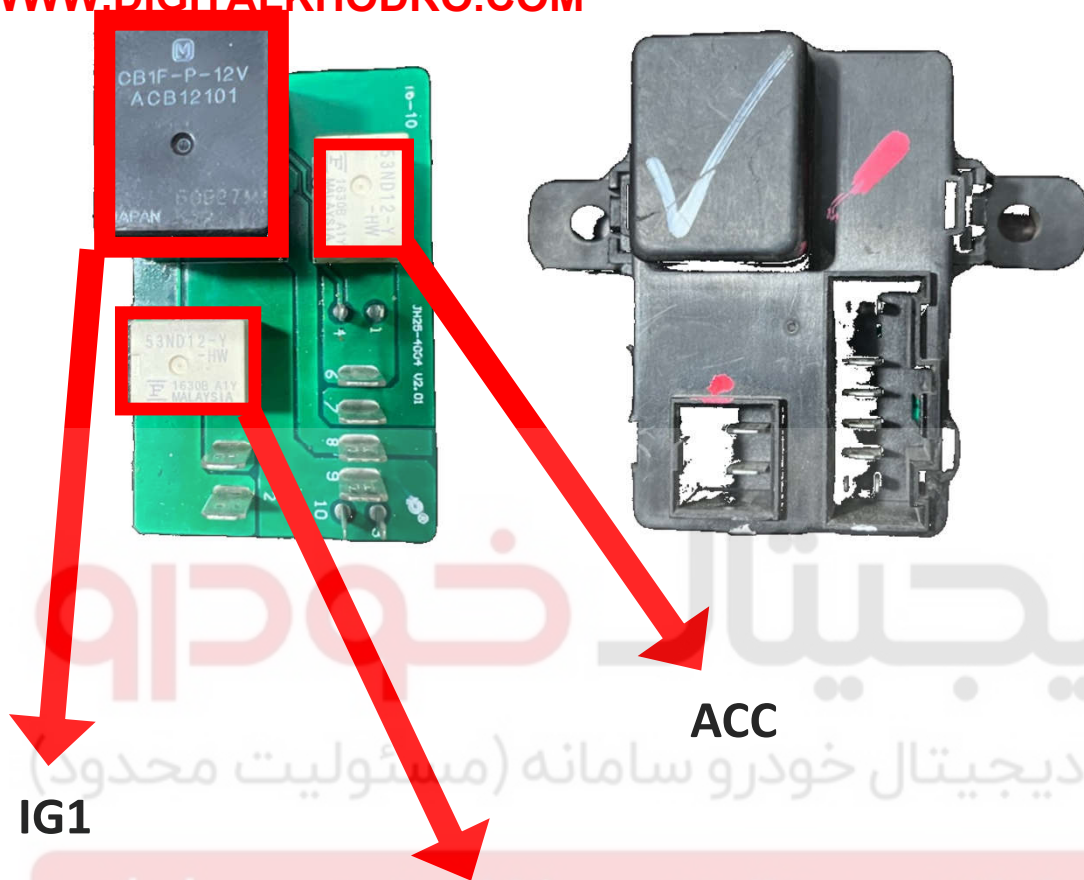

رله مه شکن عقب

رله برف پاک کن عقب

شرکت دیجیتال خودرو (مسئولیت محدود)
اولین سامانه دیجیتال تعمیرکاران خودرو در ایران