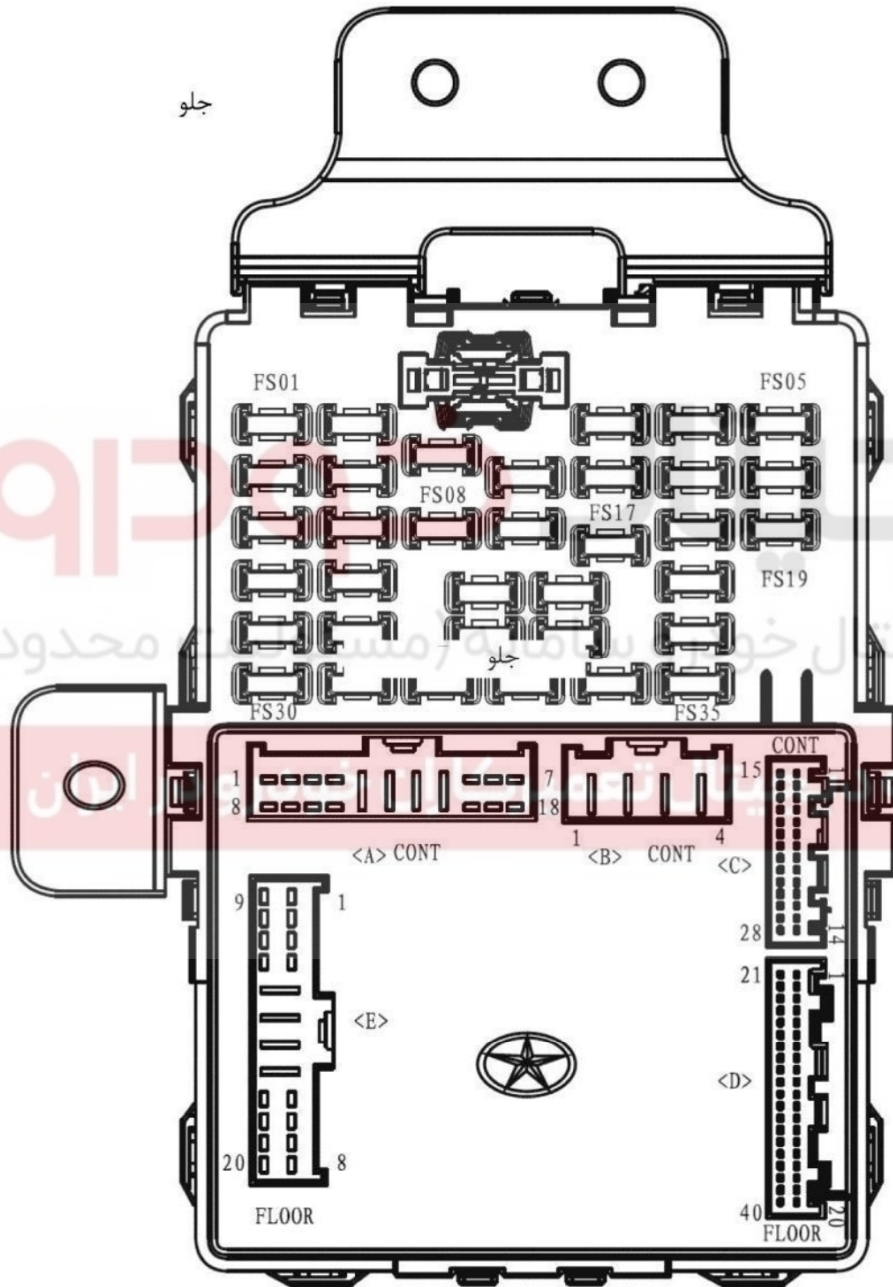

جعبه فیوز داخل اتاق

جلو

عقب

				راديو		PS01 15A							
مدول کنترل بدنه BCM		FS01 10A		استارت		FS02 10A		پشت آمپر		PS02 10A		کولر A/C	
FS03 10A		پشت آمپر		FS04 10A		آینه داخل P/M		FS05 10A					
سانروف		FS06 10A		Reserved		FS07 10A		راديو		FS08 10A		ایر بگ	
FS09 10A		فرمان الكتريكي		FS10 10A		مهشكن جلو		FS11 10A		چراغ سقف ضد سرعت كامپيوتر عمب يابی		FS12 10A	
برف پاكن جلو		FS13 25A		گرمكن صندلی		FS14 20A		فندك		FS15 15A		سوكت لوازم جانبی	
FS16 15A		دنده عقب		FS17 10A		قفل مرکزی		FS18 20A		مدول کنترل بدنه BCM		FS19 10A	
برف پاكن عقب		FS20 15A		سانروف		FS21 20A		انژكتور (EMS)		FS22 25A		Reserved	
FS23 10A		مدول کنترل بدنه		FS24 15A									
بالا رفتن شیشه بالابر برقی		FS25 25A		آینه بغل برقی		FS26 10A		صندلی برقی		FS27 25A		فشار باد تایر TPMS	
FS28 10A		Reserved		FS29 15A									
پایین آمدن شیشه بالابر برقی		FS30 25A		Intelligent four drive TMM		FS31 15A		سیم گرمکن		FS32 10A		مونور ایمنی شیشه درب	
FS33 25A		مکانیزم تعویض دنده		FS34 10A		فلاشر		FS35 20A					