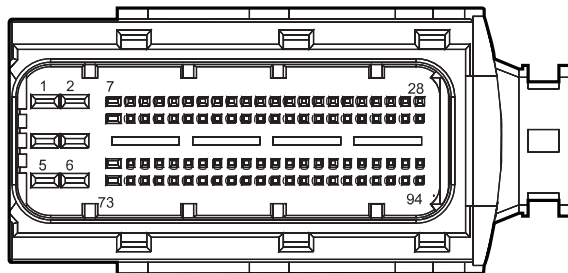

دیجیتال خودرو

شرکت دیجیتال خودرو سامانه (مسئولیت محدود)

اولین سامانه دیجیتال تعمیرکاران خودرو در ایران

M17 Clock Spring_Horn

E32 1.5T Engine EMS Connector

I4_EM Engine W.H. Connector
4 Connecting Main W.H.