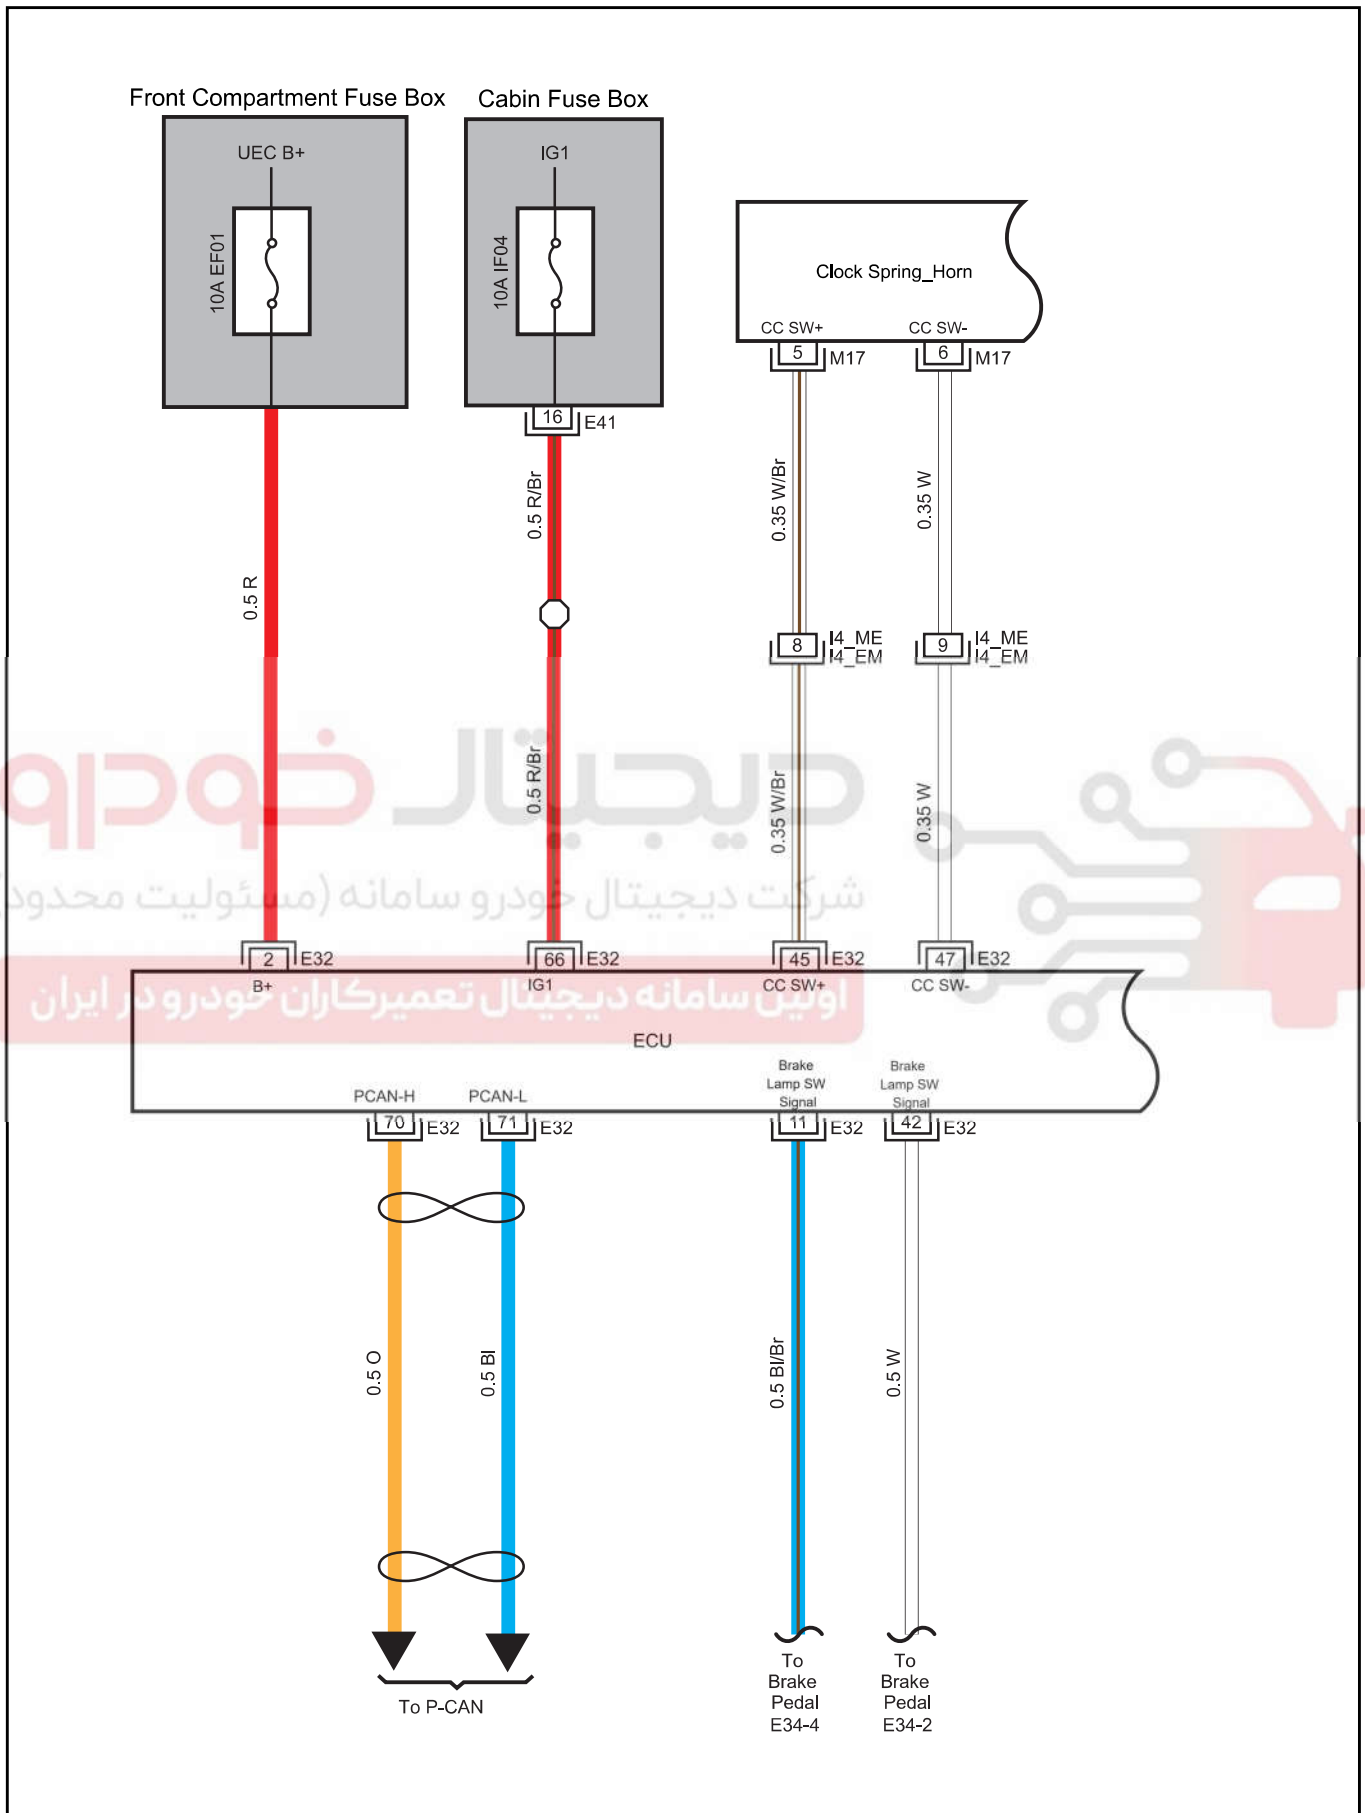

Cruise Control

دیجیتال خودرو
شرکت دیجیتال خودرو سامانه (مسئولیت محدود)
اوپن سامانه دیجیتال تعمیرکاران خودرو در ایران

Connector	Name	Page
E32	1.5T Engine EMS Connector	17
E41	Cabin Fuse Box A	16
M17	Clock Spring_Horn	20
I4_EM	Engine W.H. Connector 4 Connecting Main W.H.	17
I4_ME	Main W.H. Connector 4 Connecting Engine W.H.	20

دیجیتال خودرو

شرکت دیجیتال خودرو سامانه (مسئولیت محدود)

اولین سامانه دیجیتال تعمیرکاران خودرو در ایران

M17 Clock Spring_Horn

E32 1.5T Engine EMS Connector

I4_EM Engine W.H. Connector
4 Connecting Main W.H.