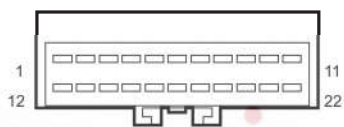

دیجیتال خودرو

شرکت دیجیتال خودرو سامانه (مسئولیت محدود)

اولین سامانه دیجیتال تعمیرکاران خودرو در ایران

M17 Clock Spring_Horn

E32 1.5T Engine EMS Connector

I4_EM Engine W.H. Connector
4 Connecting Main W.H.