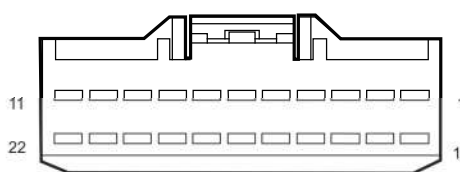

I4_ME Main W.H. Connector 4
Connecting Engine W.H.

دیجیتال خودرو

شرکت دیجیتال خودرو سامانه (مسئولیت محدود)

اولین سامانه دیجیتال تعمیرکاران خودرو در ایران