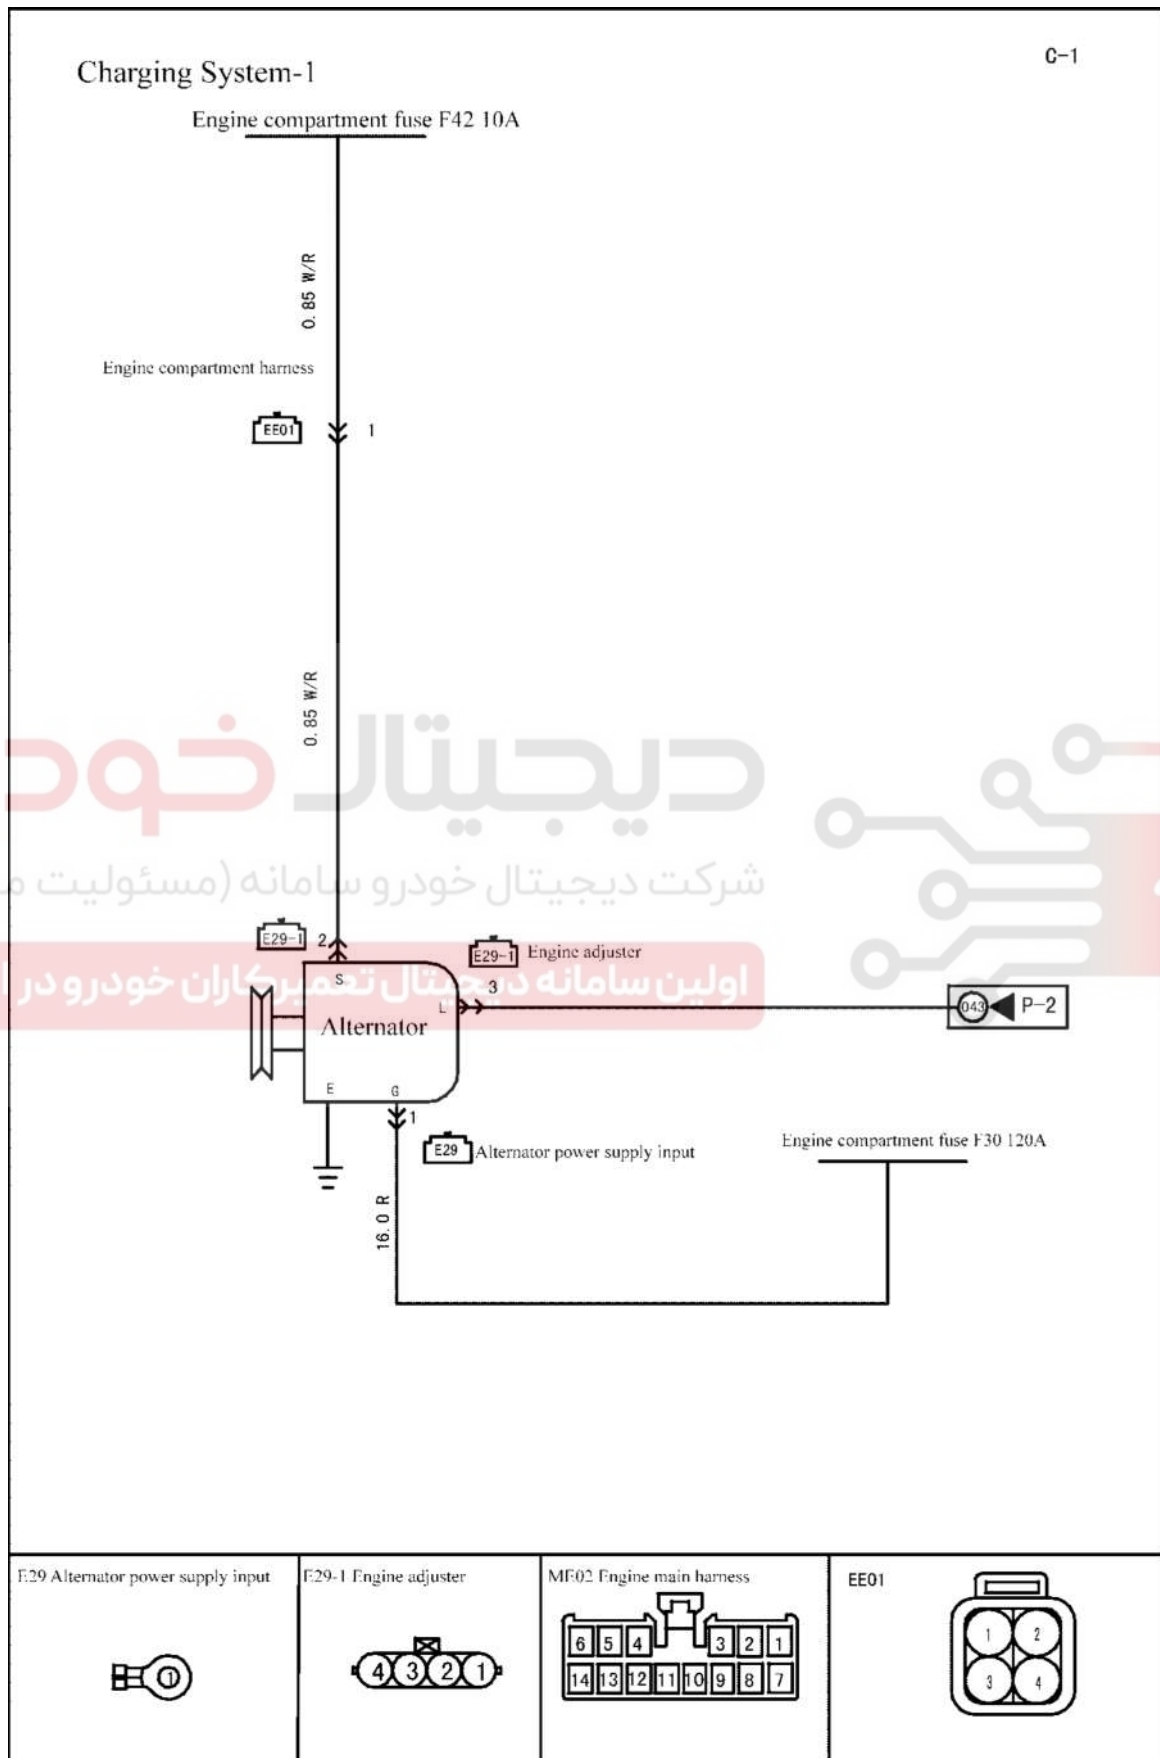

Wiring Diagrams

Charging System-2		C-2
Component position index		
Code of component	Name of component	
E29-1	Alternator adjuster	
E29	Alternator power supply input	
Connector		
EE01		
ME02		

دیجیتال خودرو