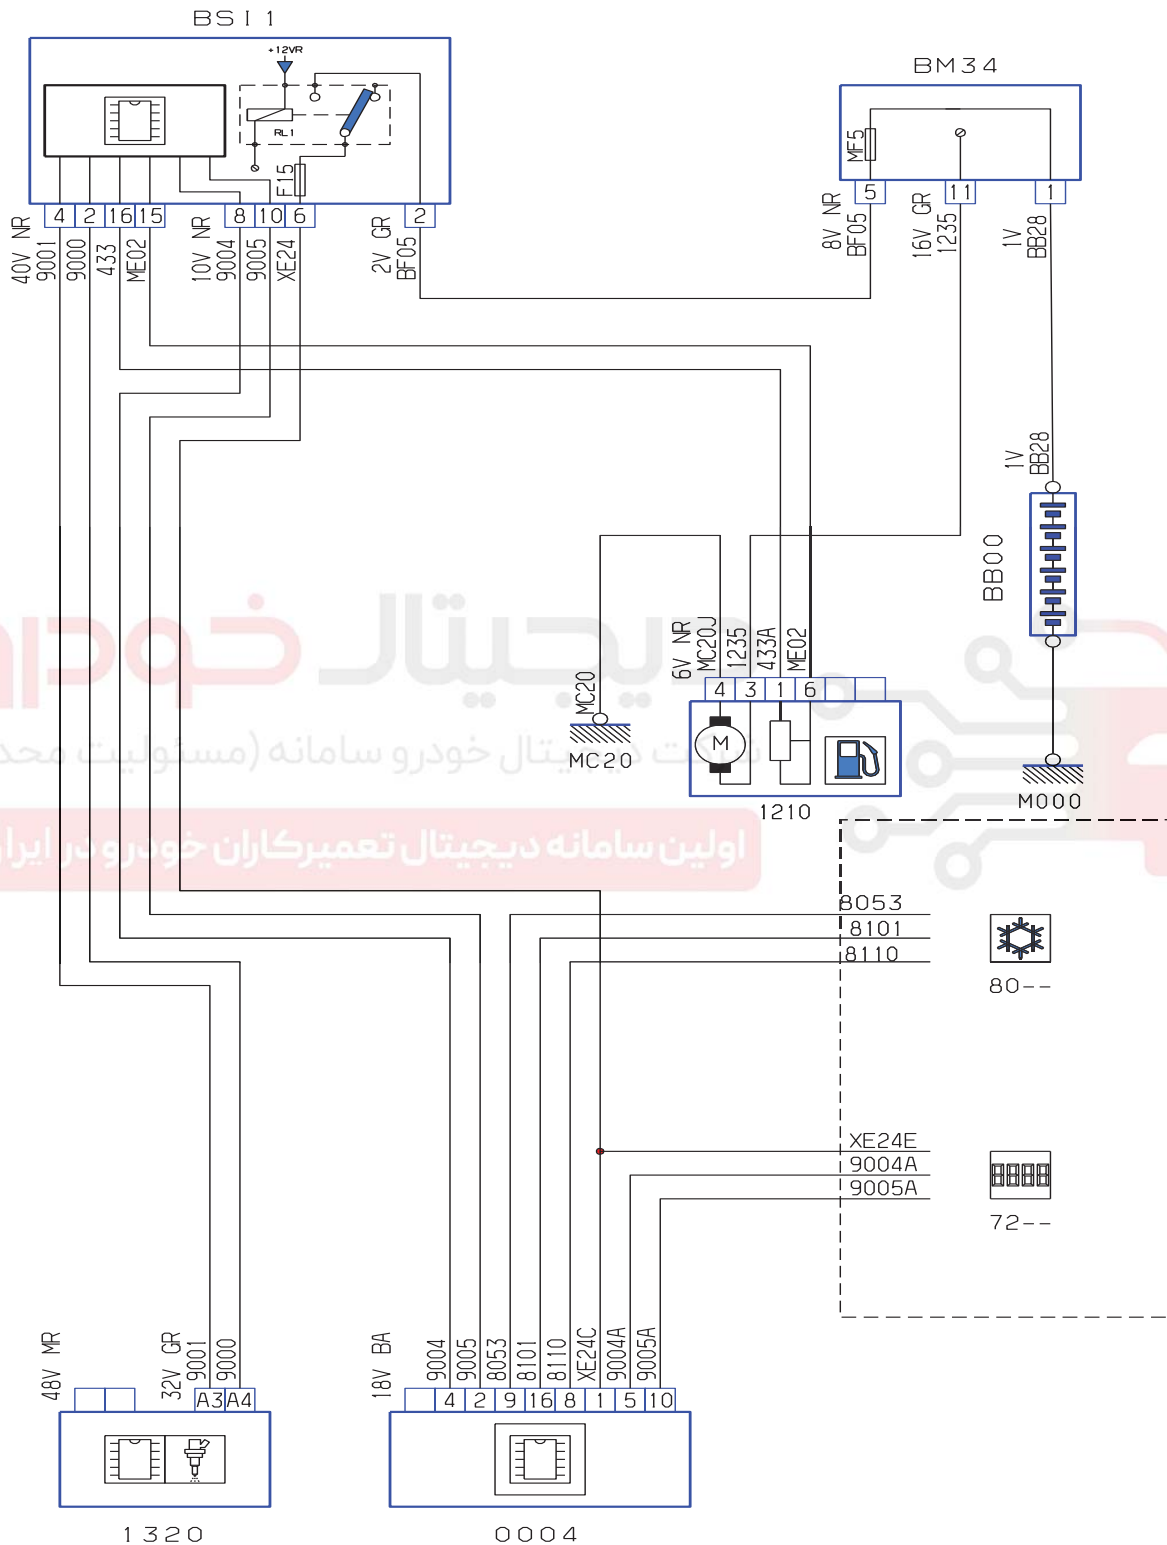

پمپ بنزین و نشان دهنده سطح سوخت

دیجیتال خودرو
 اولین سامانه دیجیتال تعمیرکاران خودرو در ایران