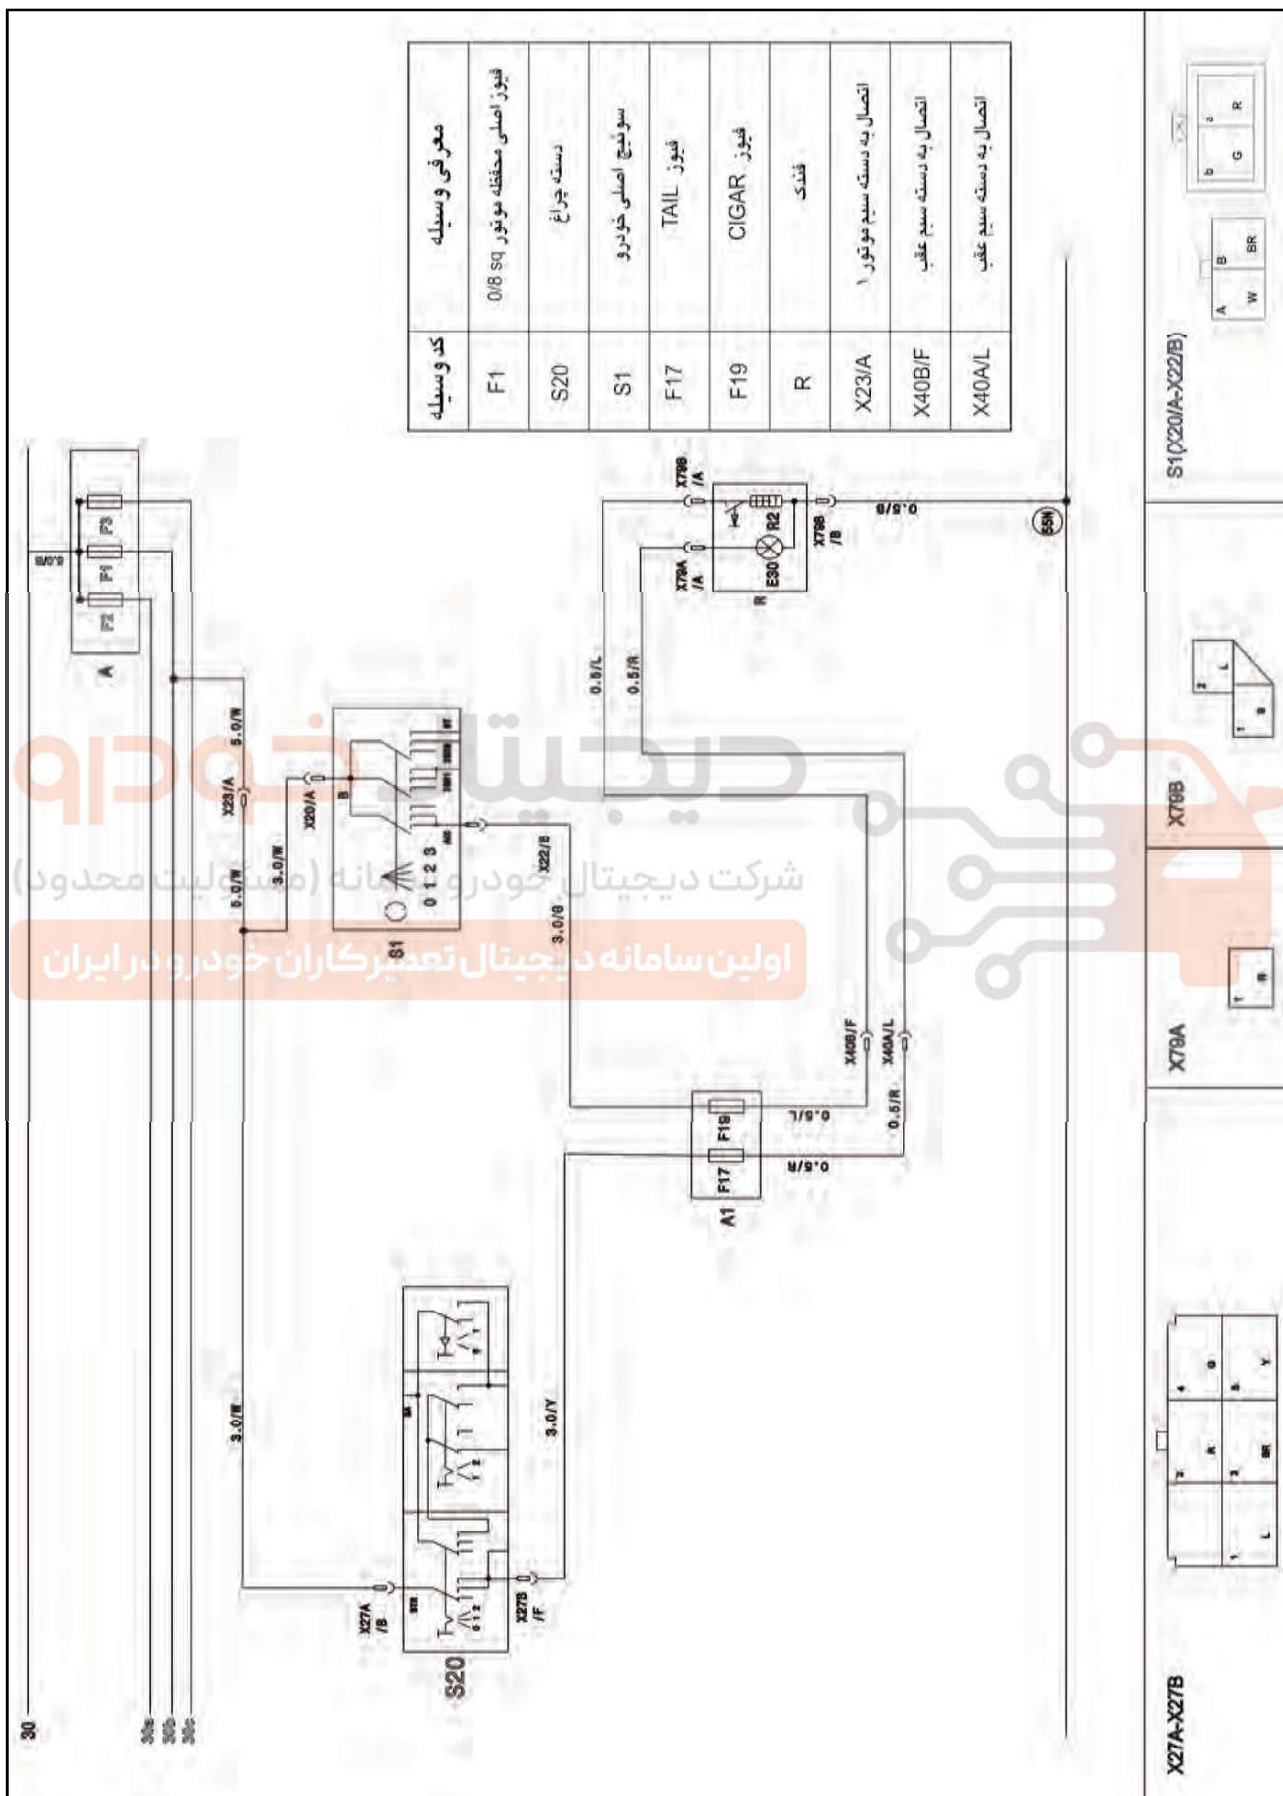

کلیدها و روشنایی پنل فندک

کد وسیله	معرفی وسیله
F1	فیوز اصلی محفظه موتور 0/8
S20	دسته چراغ
S1	سوئیچ اصلی خودرو
F17	فیوز TAIL
F19	فیوز CIGAR
R	فندک
X23/A	اتصال به دسته سیم موتور ۱
X40B/F	اتصال به دسته سیم عقب
X40A/L	اتصال به دسته سیم عقب