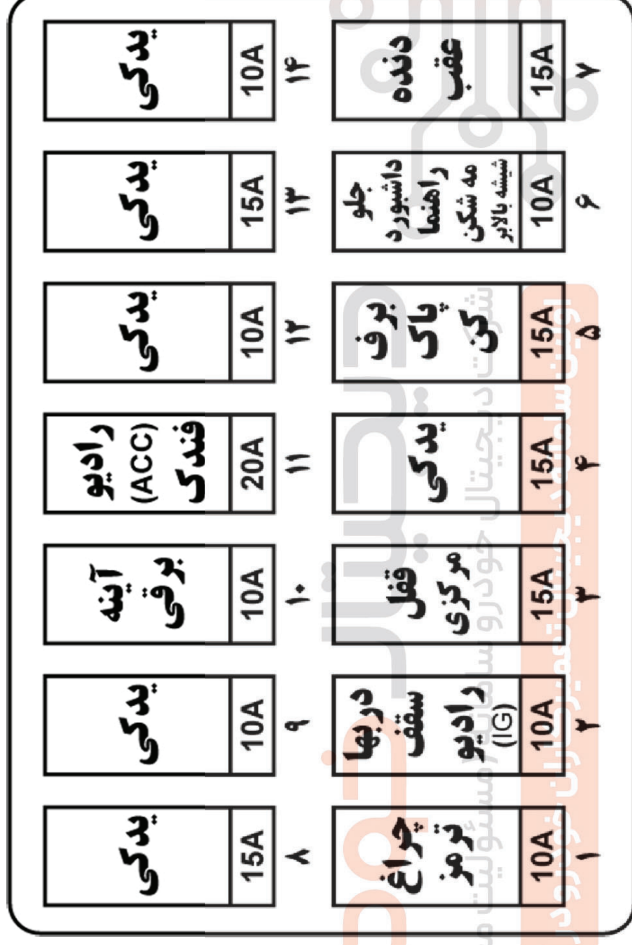

نقشه فیوزهای جعبه فیوز داخل کابین (کنار داشبورد)

محل قرار گرفتن جعبه فیوز کنار داشبورد خودرو سامانه (مسئولیت محدود)

اولین سامانه دیجیتال تعمیرکاران خودرو در ایران

نقشه و محل قرار گرفتن جعبه فیوز داخل کابین (کنار پای راننده)