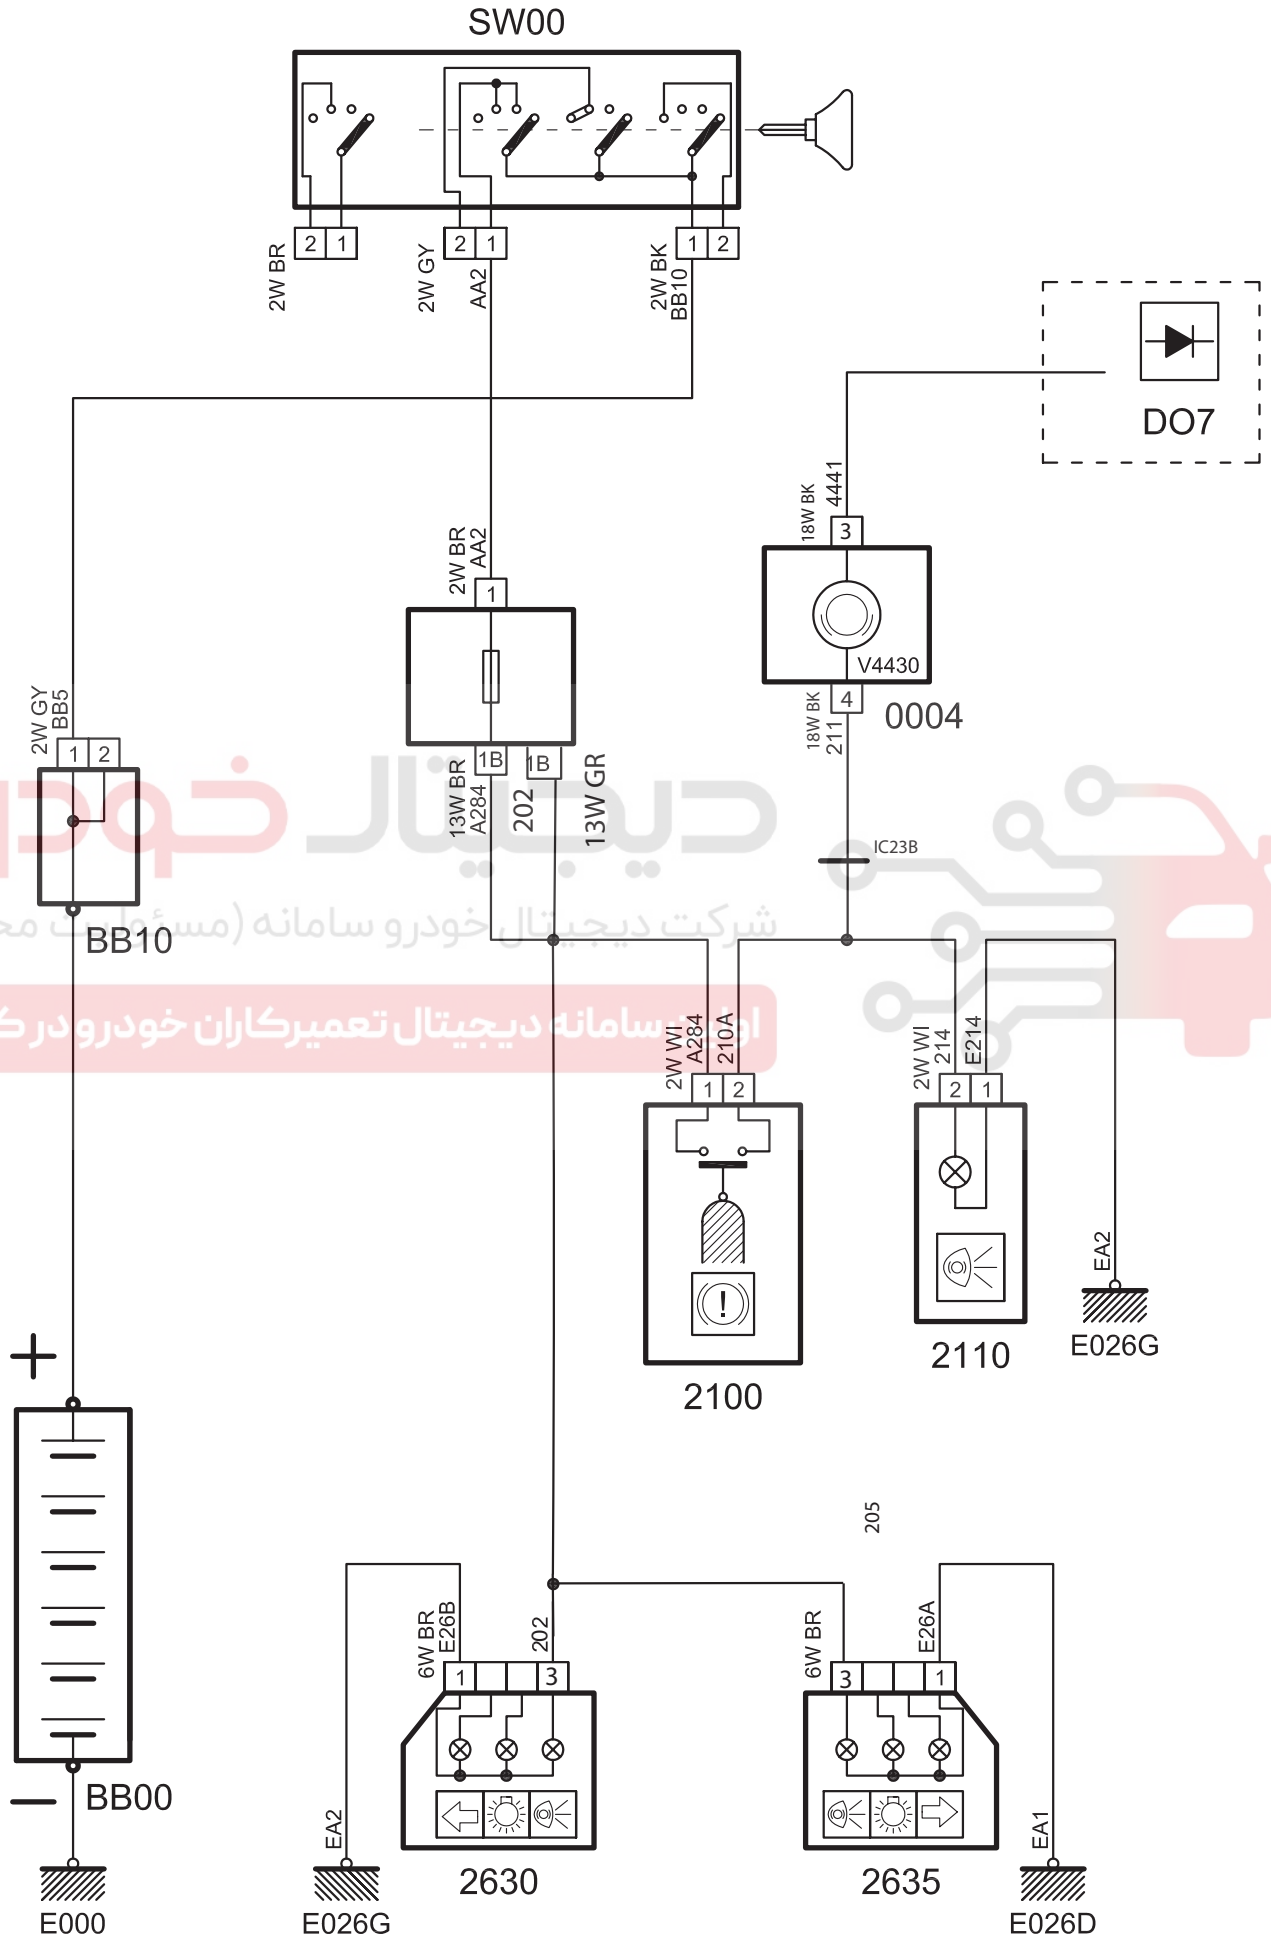

STOP LAMP SAMAND SE

دیجیتال خودرو
شرکت دیجیتال خودرو سامانه (مسئله محدود)
سامانه دیجیتال تعمیرکاران خودرو در کشور