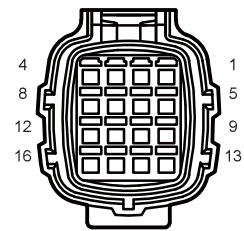

Reverse Radar System(Without Radar 1)

Harness Connector	Name	Page
F01	BCM C2	25
I1_FP	Body Harness to Reverse Radar Harness	25
I1_PF	Reverse Radar Harness to Body Harness	36
I2_FM	Body Harness to Main Harness II	26
I2_MF	Main Harness to Body Harness II	21
M36	Cluster	21
P15	Left Rear Middle Radar Sensor(Low Spec)	36
P16	Right Rear Middle Radar Sensor(Low Spec)	36
P17	Right Rear Radar Sensor(Low Spec)	36
P18	Left Rear Radar Sensor(Low Spec)	36
G09	Body Harness Right Rear GND R	44

دیجیتال خودرو

شرکت دیجیتال خودرو سامانه (مسئولیت محدود)

اولین سامانه دیجیتال تعمیرکاران خودرو در ایران

F01 BCM C2

I1_FP Body Harness to Reverse Radar Harness

I1_PF Reverse Radar Harness to Body Harness

I2_FM Body Harness to Main Harness II

I2_MF Main Harness to Body Harness II

M36 Cluster

دیجیتال خودرو
شرکت دیجیتال خودرو سامانه (مسئولیت محدود)
اولین سامانه دیجیتال تعمیرکاران خودرو در ایران

P15 Left Rear Middle Radar Sensor(Low Spec)

P16 Right Rear Middle Radar Sensor(Low Spec)