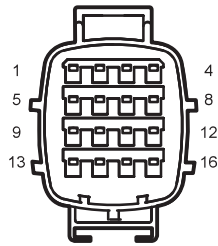

Reverse Radar System(Without Radar 1)

Harness Connector	Name	Page
F01	BCM C2	25
I1_FP	Body Harness to Reverse Radar Harness	25
I1_PF	Reverse Radar Harness to Body Harness	36
I2_FM	Body Harness to Main Harness II	26
I2_MF	Main Harness to Body Harness II	21
M36	Cluster	21
P15	Left Rear Middle Radar Sensor(Low Spec)	36
P16	Right Rear Middle Radar Sensor(Low Spec)	36
P17	Right Rear Radar Sensor(Low Spec)	36
P18	Left Rear Radar Sensor(Low Spec)	36
G09	Body Harness Right Rear GND R	44

دیجیتال خودرو

شرکت دیجیتال خودرو سامانه (مسئولیت محدود)

اولین سامانه دیجیتال تعمیرکاران خودرو در ایران

F01 BCM C2

I1_FP Body Harness to Reverse Radar Harness

I1_PF Reverse Radar Harness to Body Harness

I2_FM Body Harness to Main Harness II

I2_MF Main Harness to Body Harness II

M36 Cluster

دیجیتال خودرو
شرکت دیجیتال خودرو سامانه (مسئولیت محدود)
اولین سامانه دیجیتال تعمیرکاران خودرو در ایران

P15 Left Rear Middle Radar Sensor(Low Spec)

P16 Right Rear Middle Radar Sensor(Low Spec)