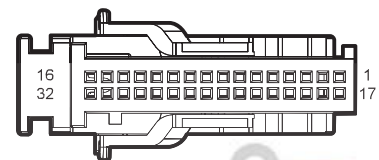

M36 Cluster