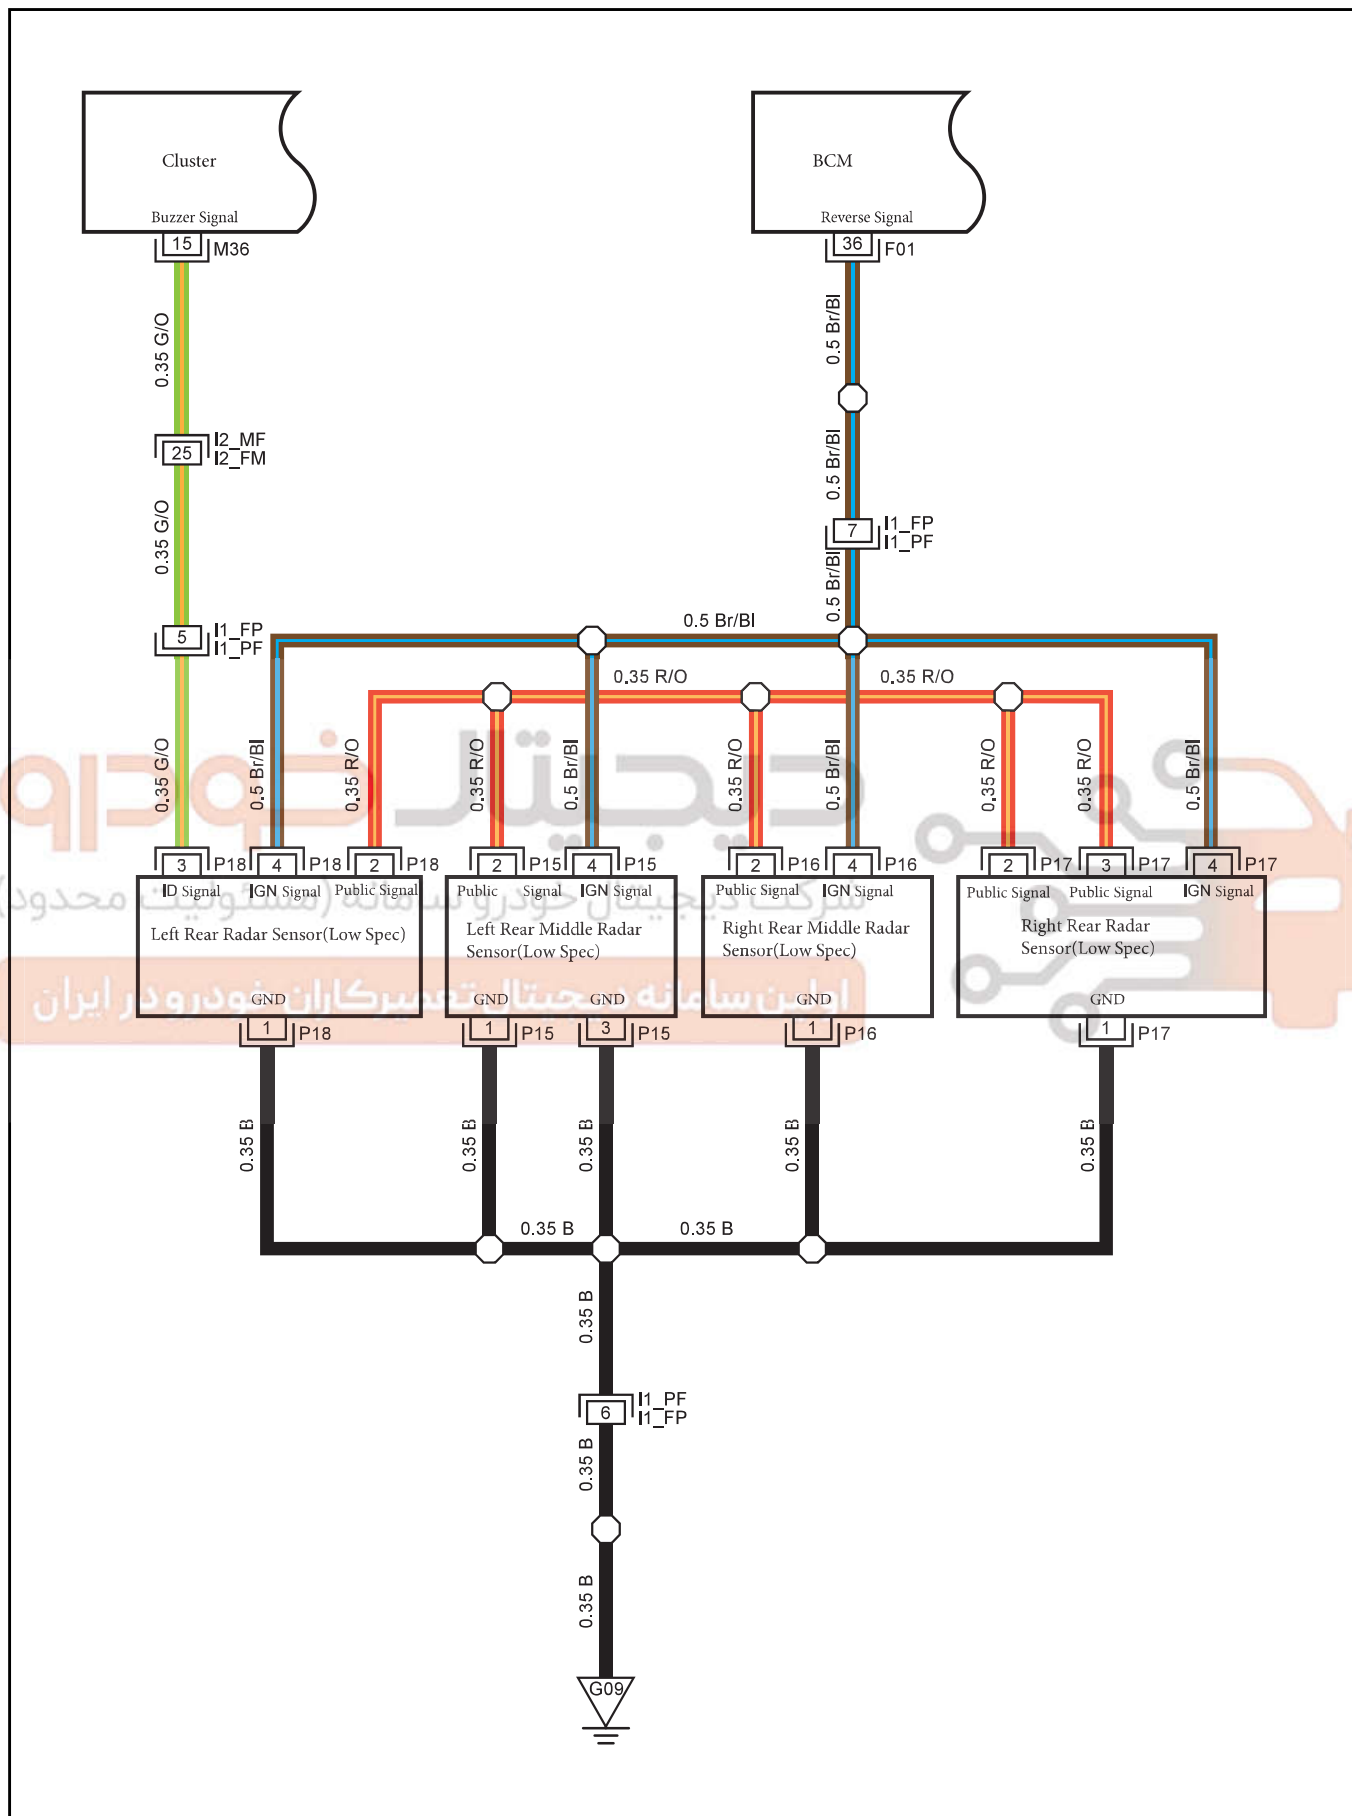

Reverse Radar System(Without Radar 1)

Harness Connector	Name	Page
F01	BCM C2	25
I1_FP	Body Harness to Reverse Radar Harness	25
I1_PF	Reverse Radar Harness to Body Harness	36
I2_FM	Body Harness to Main Harness II	26
I2_MF	Main Harness to Body Harness II	21
M36	Cluster	21
P15	Left Rear Middle Radar Sensor(Low Spec)	36
P16	Right Rear Middle Radar Sensor(Low Spec)	36
P17	Right Rear Radar Sensor(Low Spec)	36
P18	Left Rear Radar Sensor(Low Spec)	36
G09	Body Harness Right Rear GND R	44

دیجیتال خودرو

شرکت دیجیتال خودرو سامانه (مسئولیت محدود)

اولین سامانه دیجیتال تعمیرکاران خودرو در ایران

F01 BCM C2

I1_FP Body Harness to Reverse Radar Harness

I1_PF Reverse Radar Harness to Body Harness

I2_FM Body Harness to Main Harness II

I2_MF Main Harness to Body Harness II

M36 Cluster

دیجیتال خودرو
شرکت دیجیتال خودرو سامانه (مسئولیت محدود)
اولین سامانه دیجیتال تعمیرکاران خودرو در ایران

P15 Left Rear Middle Radar Sensor(Low Spec)

P16 Right Rear Middle Radar Sensor(Low Spec)