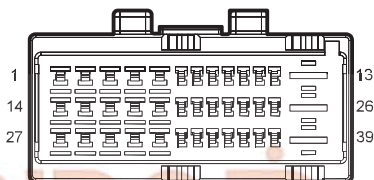

دیجیتال خودرو

شرکت دیجیتال خودرو سامانه (مسئولیت محدود)

اولین سامانه دیجیتال تعمیرکاران خودرو در ایران

F01 BCM C2

I1_FP Body Harness to Reverse Radar Harness

I1_PF Reverse Radar Harness to Body Harness

I2_FM Body Harness to Main Harness II

I2_MF Main Harness to Body Harness II

M36 Cluster

دیجیتال خودرو
شرکت دیجیتال خودرو سامانه (مسئولیت محدود)
اولین سامانه دیجیتال تعمیرکاران خودرو در ایران

P15 Left Rear Middle Radar Sensor(Low Spec)

P16 Right Rear Middle Radar Sensor(Low Spec)