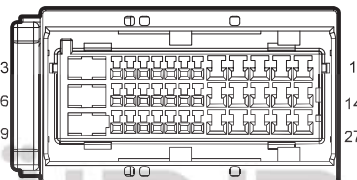

I2_MF Main Harness to Body Harness II

M36 Cluster

دیجیتال خودرو
شرکت دیجیتال خودرو سامانه (مسئولیت محدود)
اولین سامانه دیجیتال تعمیرکاران خودرو در ایران

P15 Left Rear Middle Radar Sensor(Low Spec)

P16 Right Rear Middle Radar Sensor(Low Spec)