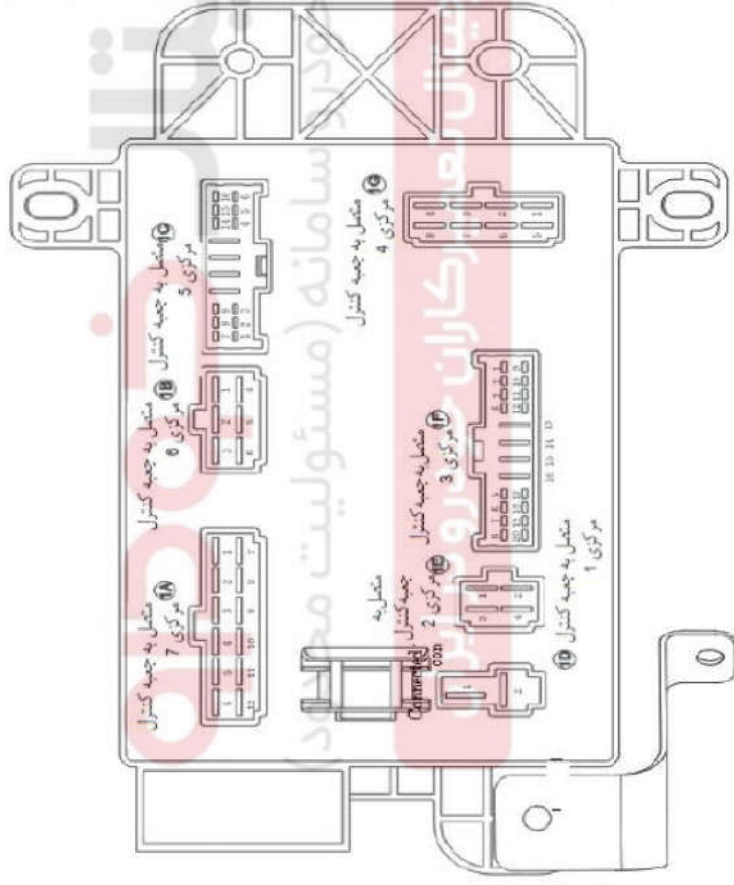

معرفی جعبه فیوز داخل اتاق خودروی X60

شرکت دیجیتال خودرو اولین گامانه دیجیتال