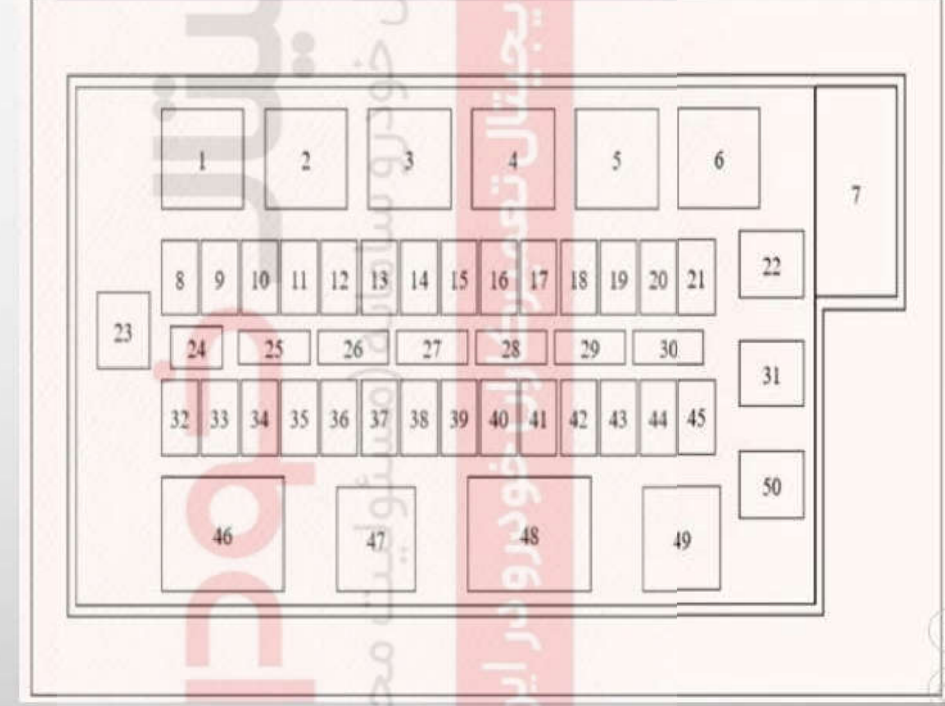

معرفی جعبه فیوز داخل اتاق خودروی X60

۲۹. فیوز بیکی
۳۰. فیوز بیکی
- AM1. ۳۱
۳۲. ایریگ
۳۳. برف پاکون جلو
۳۴. ECU سیستم ضد سرقت
۳۵. خالی
۳۶. قندک
۳۷. آینه بطل
- CD/DVD. ۳۸
۳۹. چراغ سقفی
۴۰. برف پاکون عقب
۴۱. چراغ راهنما
۴۲. چراغ ترمز
۴۳. منبع تغذیه BACKUP
۴۴. خالی
۴۵. تیشه بالابر
۴۶. خالی
۴۷. خالی
۴۸. خالی
۴۹. خالی
- AM2. ۵۰

۱. خالی
۲. زله چراغ مه شکن عقب
۳. زله گرمکن
۴. خالی
۵. خالی
۶. زله فن دمنده
۷. سیستم تشخیص خطا
۸. یخش لاینر
۹. صفحه کیلومتر
- ECU. ۱۰ سیستم ضد سرقت
۱۱. خالی
۱۲. منبع تغذیه به سمت BCM
۱۳. منبع تغذیه سائروف
۱۴. گرمکن آینه بطل
۱۵. گرمکن عقب
۱۶. قفل مرکزی
۱۷. خالی
۱۸. چراغ بنده عقب
۱۹. صفحه نمایش جلد منظوره
۲۰. گرمکن صندلی اصلی
۲۱. منبع تغذیه به کولر
۲۲. فن دمنده
۲۳. زله
۲۴. فیوز کش
۲۵. فیوز بیکی
۲۶. فیوز بیکی
۲۷. فیوز بیکی
۲۸. فیوز بیکی