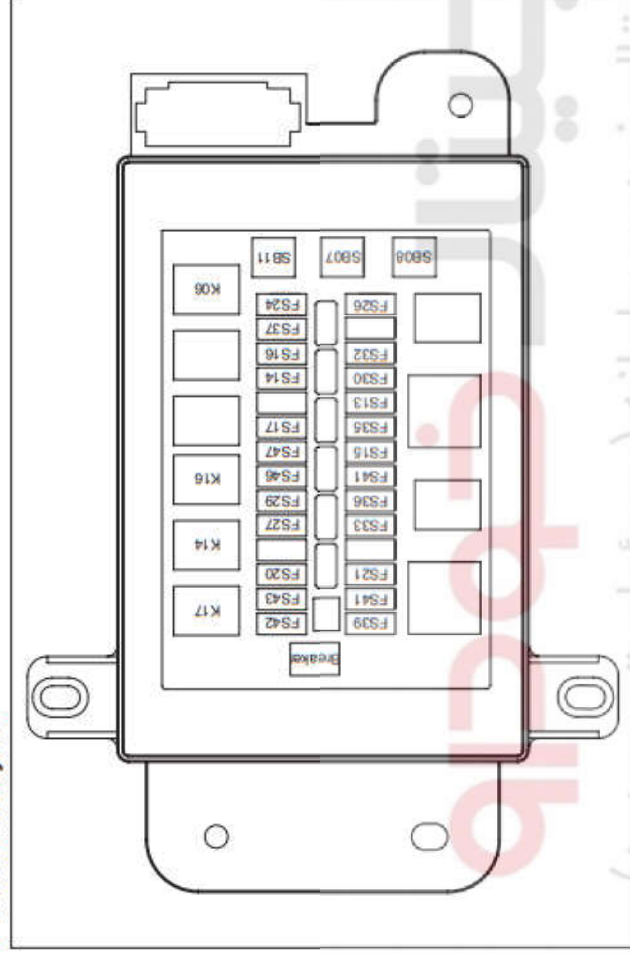

IP Fuse and Relay Box

Fuse

Code	Application	Rated Current (A)	Description
FS13	Turn Lamp Fuse	15A	
FS14	Reverse Lamp Fuse	10A	
FS15	Dome Lamp Fuse	10A	
FS16	Multi-Function Discreen Fuse	10A	
FS17	Central Control Locking Fuse	20A	
FS20	IMMO Fuse	10A	
FS21	IMMO Fuse	5A	
FS24	A/C Fuse	15A	
FS26	Power Window Fuse	30A	
FS27	BCM Fuse	5A	
FS29	Sunroof Fuse	20A	
FS30	Brake Lamp Fuse	10A	
FS32	USB Power Fuse	15A	
FS33	Cigarette Lighter Fuse	15A	
FS34	Front Wiper Fuse	25A	
FS35	Rear Wiper Fuse	20A	
FS36	Power Rearview Mirror Fuse	10A	
FS37	Seat Heating Fuse	15A	
FS38	Seat Heating Fuse	15A	
FS39	SRS Fuse	15A	
FS41	CD Fuse	5A	
FS42	CD Fuse	15A	
FS43	Instrument Cluster Fuse	10A	
FS46	Power Rearview Mirror Defroster Fuse	10A	
FS47	Rear Defroster Fuse	25A	
FS48	Seat Heating Fuse	15A	
SB07	Battery Power Fuse	40A	
SB08	Battery Power Fuse	40A	
SB11	Blower Fuse	30A	

Relay

Code	Application	Description
K10	Blower Relay	
K14	Rear Fog Lamp Relay	
K16	Rear Defroster Relay	
K17	Brake Lamp Relay	CVT