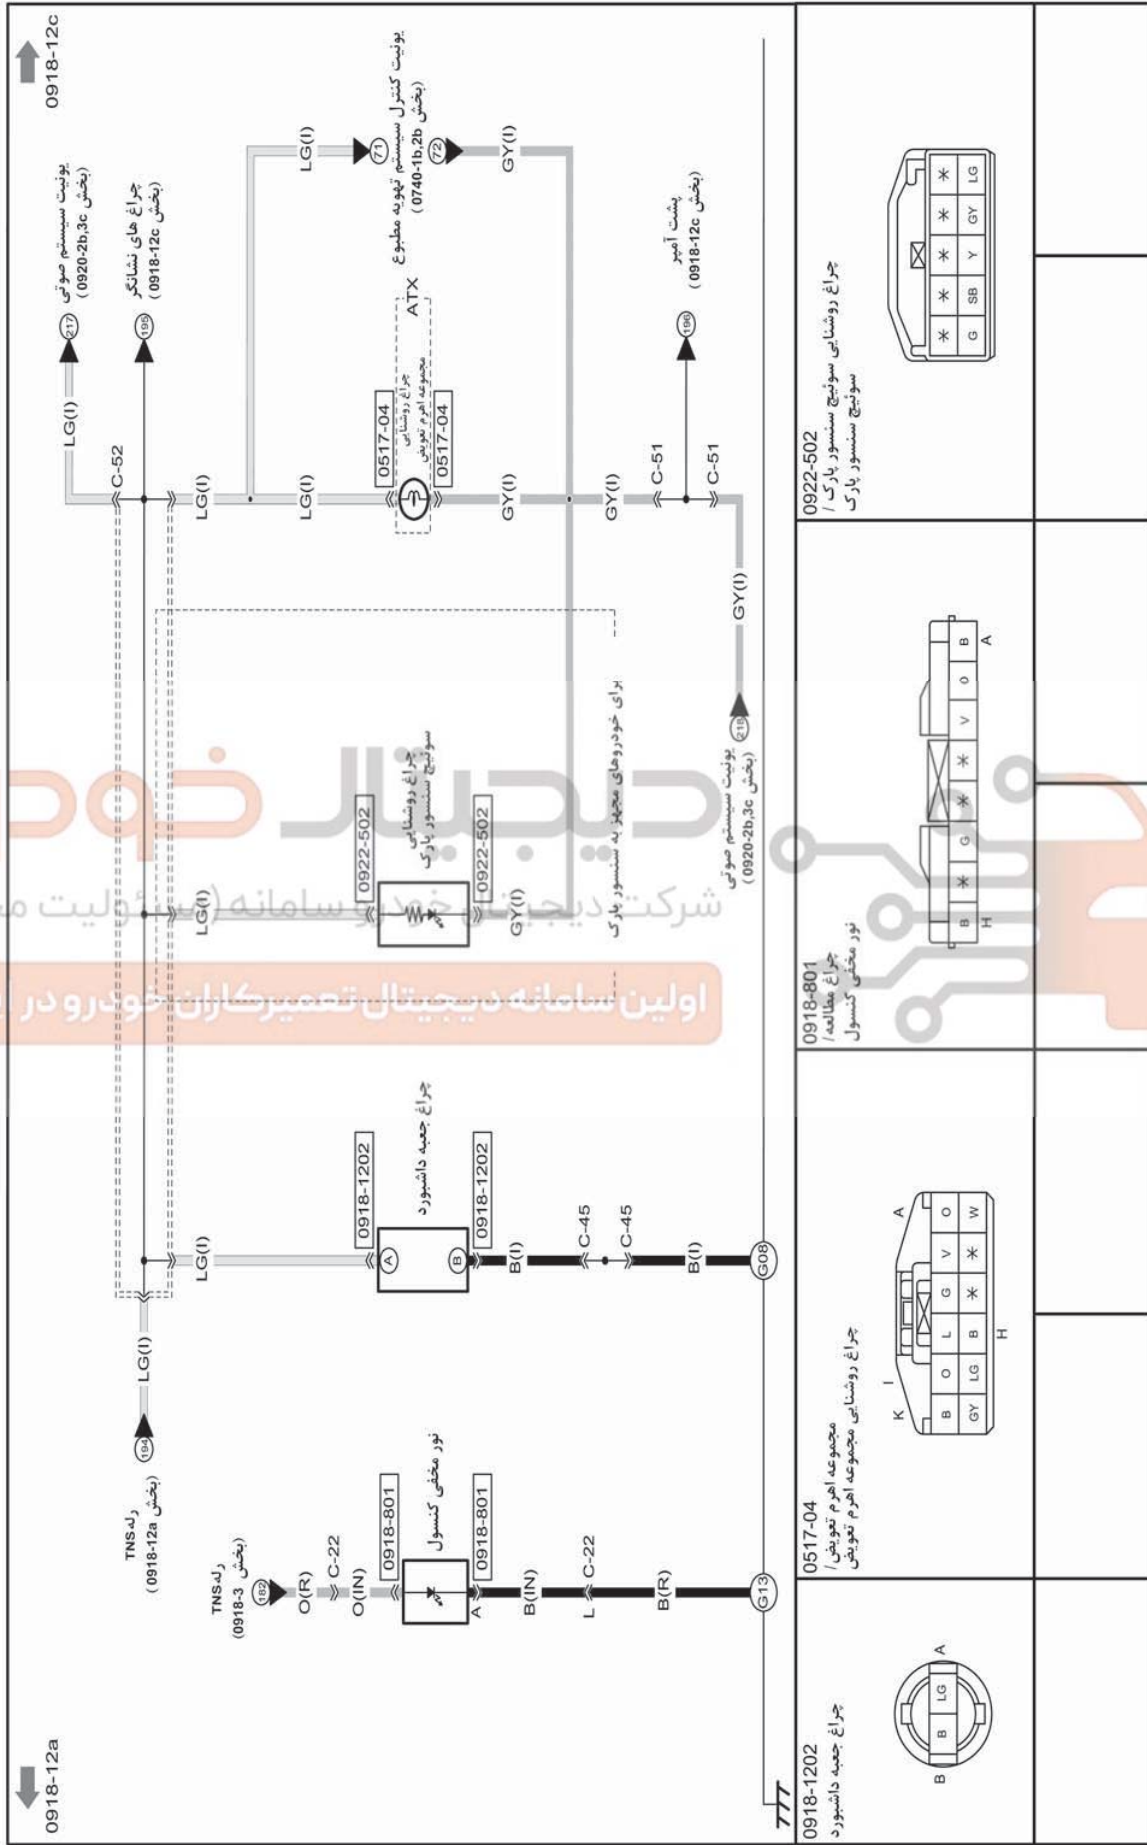

چراغهای نشانگر / روشنایی

0918-12a

0918-1201  
چراغ نشانگر سوئیچ استارت

0914-203  
کلید فشاری استارت /  
چراغ نشانگر کلید فشاری استارت

0940-01D  
BCM

چراغهای نشانگر / روشنایی

0918-12a

دیجیتال خودرو

شرکت دیجیتال خودرو (مسئولیت محدود)

اولین سامانه دیجیتال خودرو در ایران

چراغهای نشانگر / روشنایی

0918-12b

چراغهای نشانگر / روشنایی

0918-12b

چراغهای نشانگر / روشنایی

0918-12c