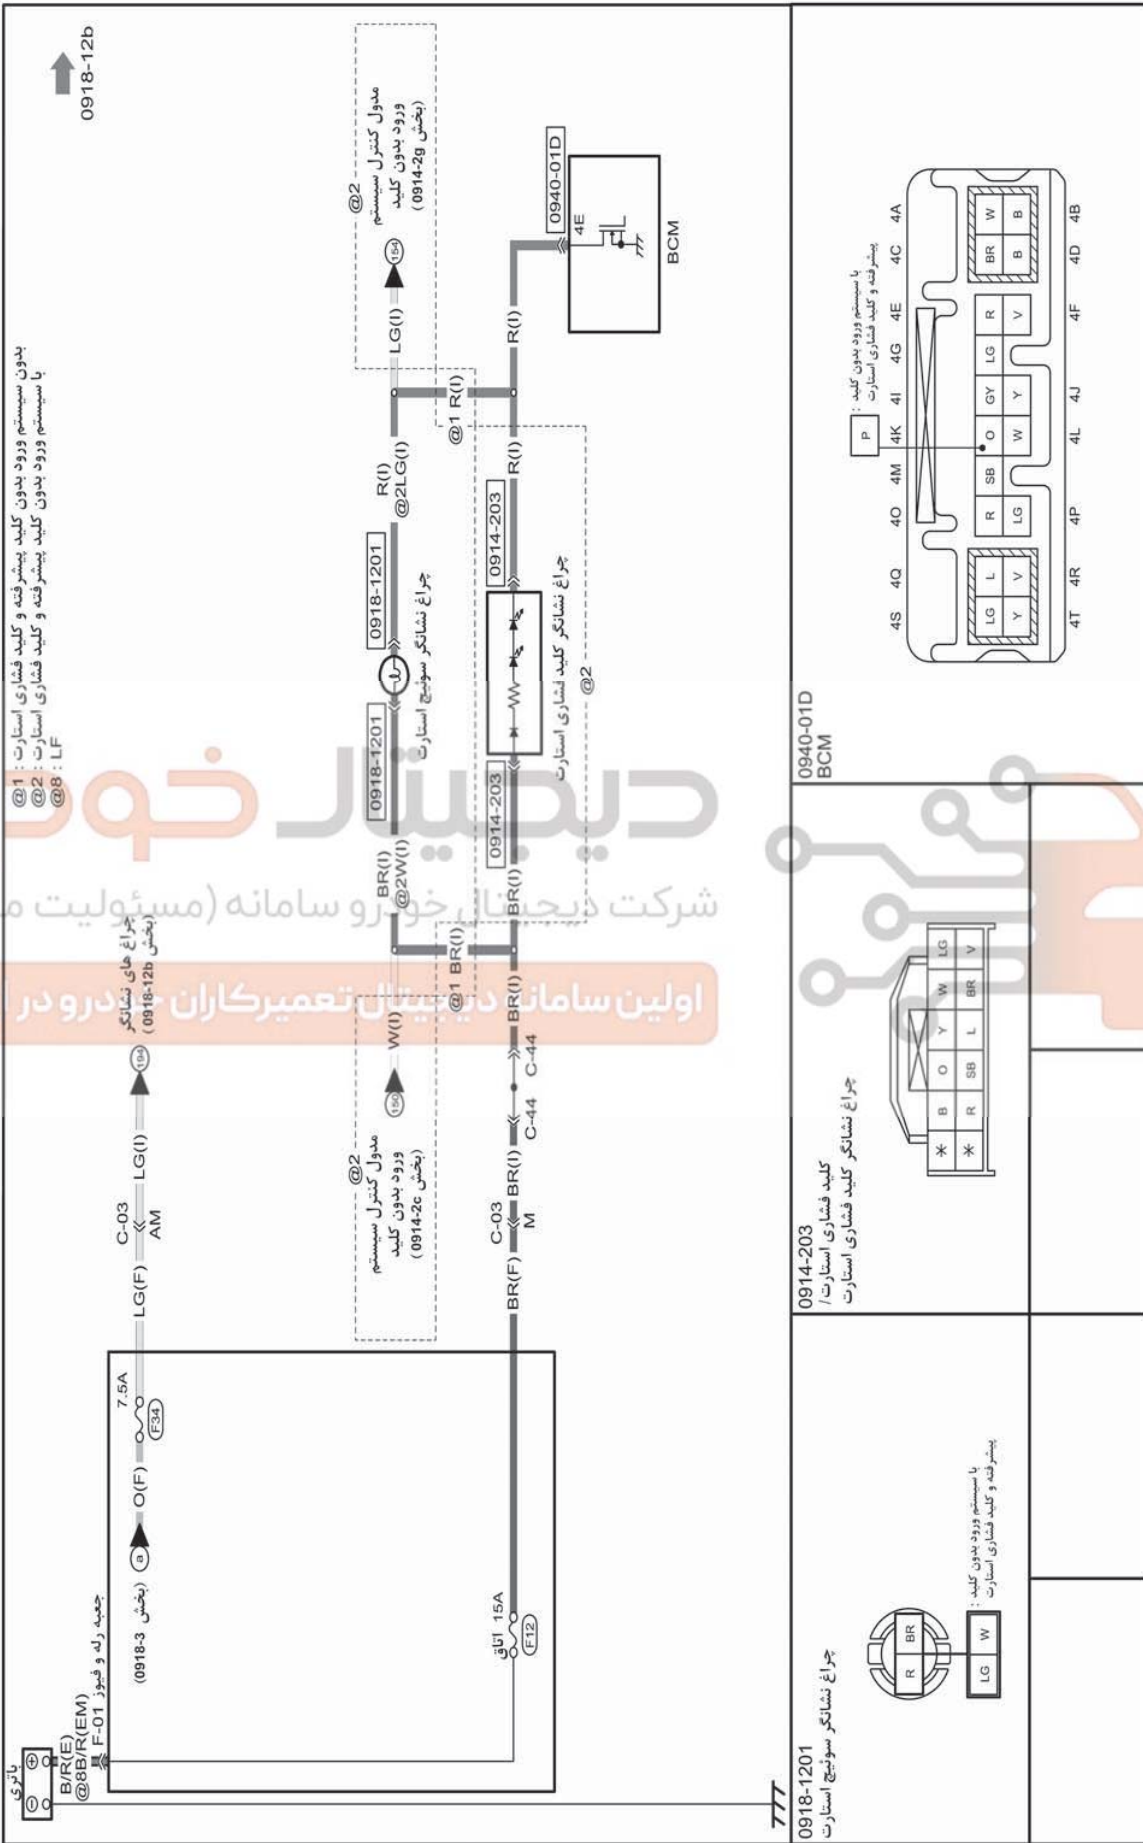

چراغهای نشانگر / روشنایی

0918-12a

0918-1201
چراغ نشانگر سوئیچ استارت

0940-01D
BCM