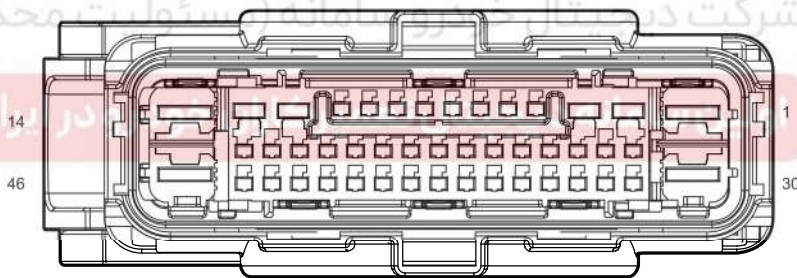

I6_BM Body W.H. Connector 6
Connecting Main W.H.

F10 PCAN Joint 2

M31 PCAN Joint 3

F08 Electronic Shifter Controller
Connector 1

M38 Electronic Shifter Connector

P-CAN 数据通信网络 2

Connector	Name	Page
E26	ESC	17
E32	1.5T Engine EMS Connector	17
E33	PCAN Joint 6	17
E39	Bosch ESC	17
E38	To TCU1	16
M02	OBD	20
M19	PCAN Joint 4	21
M21	EPS Controller	20
I3_EM	Engine W.H. Connector 3 Connecting Main W.H.	16
I3_ME	Main W.H. Connector 3 Connecting Engine W.H.	21

دیجیتال خودرو

شرکت دیجیتال خودرو سامانه (مسئولیت محدود)

اولین سامانه دیجیتال تعمیرکاران خودرو در ایران

M02 OBD

M19 PCAN Joint 4

M21 EPS Controller

E38 To TCU1

E33 PCAN Joint 6

E36 PCAN Joint 05

E39 Bosch ESC

I3_ME
Main W.H. Connector 3 Connecting
Engine W.H.

1.5T Engine EMS Connector

E32 1.5T Engine EMS Connector

I3_EM
Engine W.H. Connector 3
Connecting Main W.H.