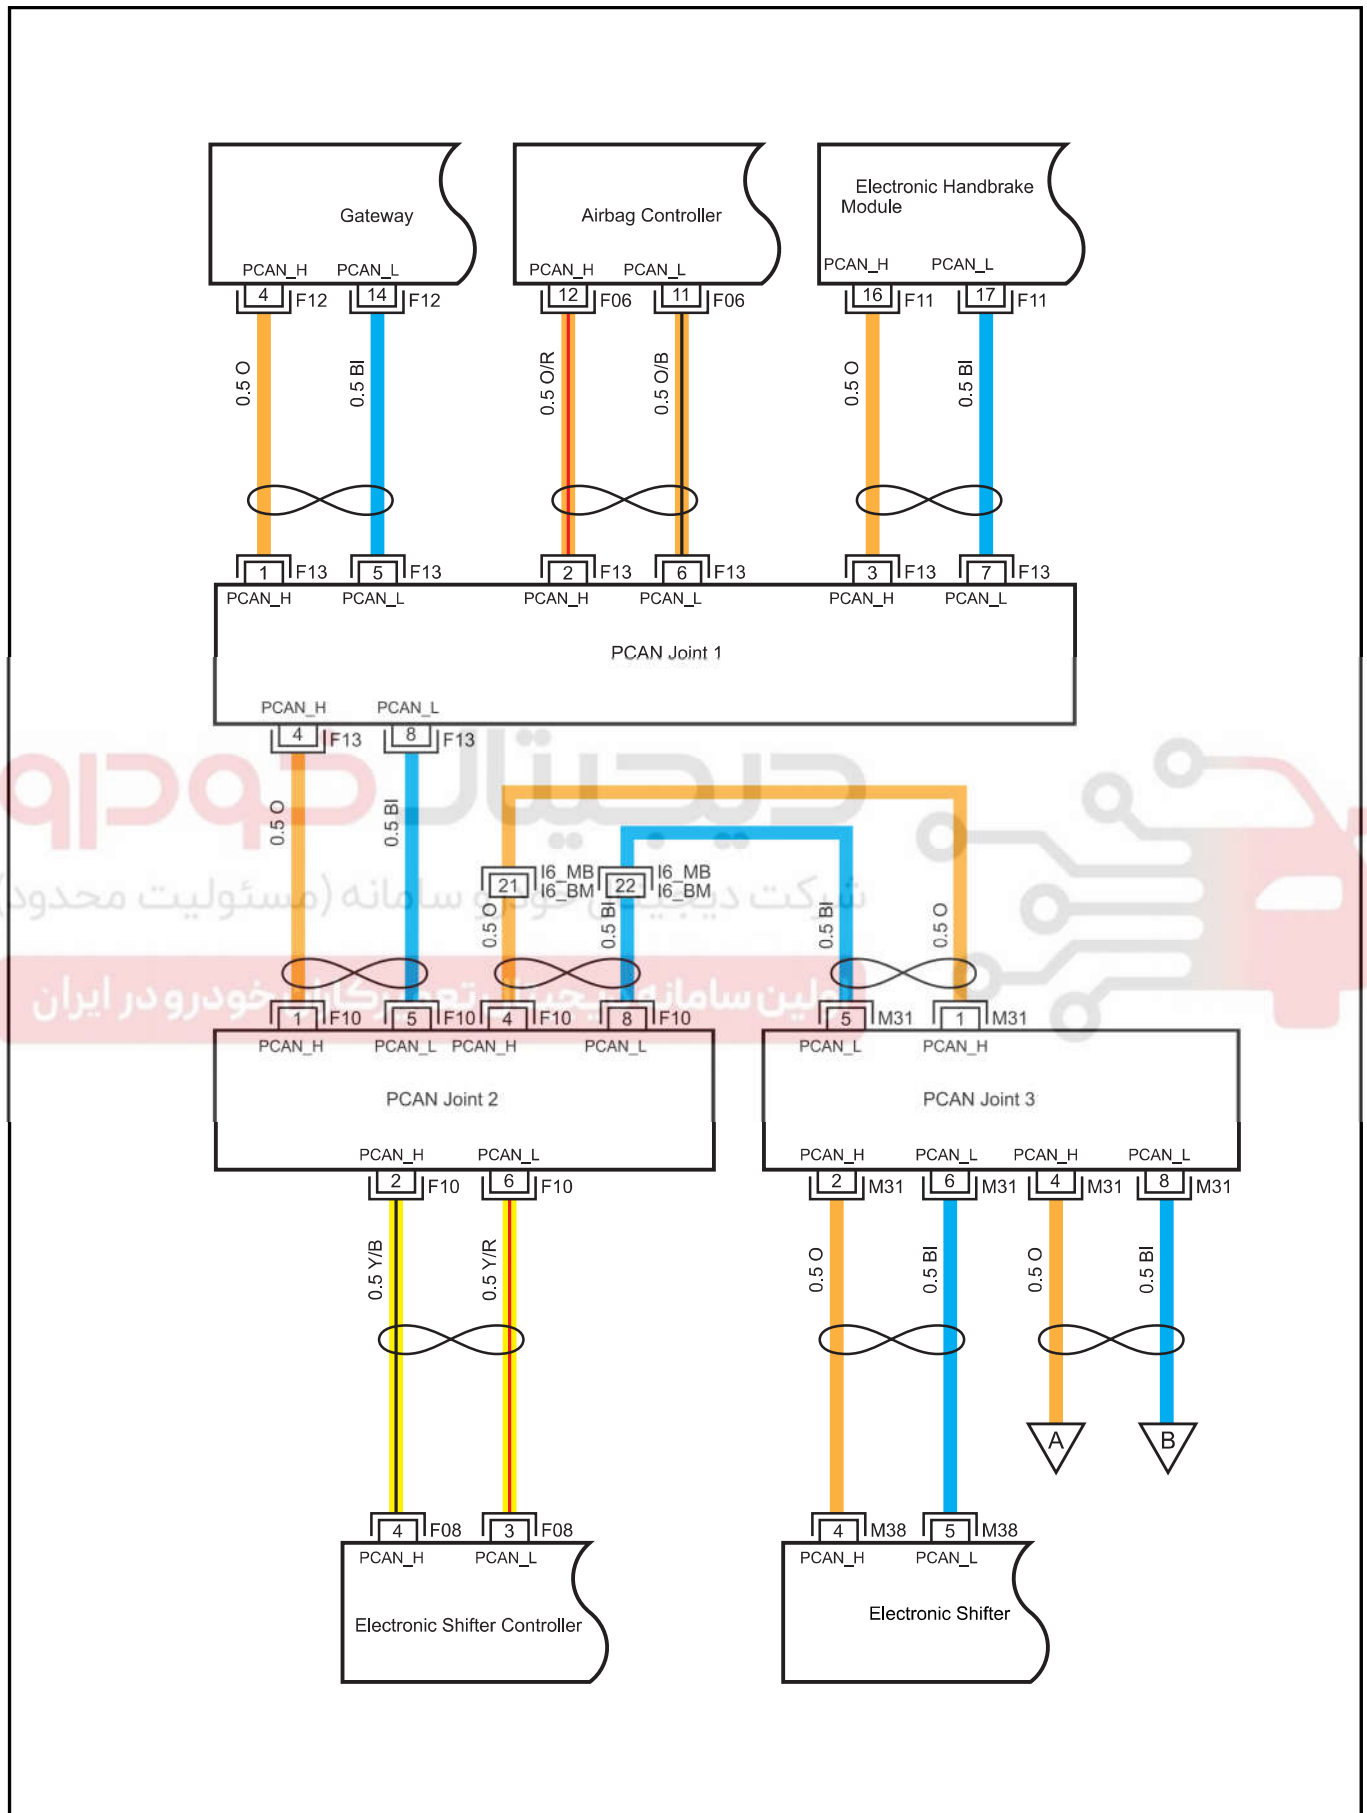

P-CAN 1

Controller	Name	Page
F06	Airbag Controller Connector A	26
F08	Electronic Shifter Controller Connector 1	26
F10	PCAN Joint 2	27
F11	Electronic Handbrake Module	26
F12	Gateway	26
F13	PCAN Joint 1	27
M31	PCAN Joint 3	20
M38	Electronic Shifter Connector 1	21
I6_BM	Body W.H. Connector 6 Connecting Main W.H.	27
I6_MB	Main W.H. Connector 6 Connecting Body W.H.	20

دیجیتال خودرو

شرکت دیجیتال خودرو سامانه (مسئولیت محدود)

اولین سامانه دیجیتال تعمیرکاران خودرو در ایران

F12 Gateway

F06 Airbag Controller Connector A

F13 PCAN Joint 1

F11 Electronic Handbrake Module

I6_MB Main W.H. Connector 6
Connecting Body W.H.

I6_BM Body W.H. Connector 6
Connecting Main W.H.

F10 PCAN Joint 2

M31 PCAN Joint 3

F08 Electronic Shifter Controller
Connector 1

M38 Electronic Shifter Connector

P-CAN 数据通信网络 2

Connector	Name	Page
E26	ESC	17
E32	1.5T Engine EMS Connector	17
E33	PCAN Joint 6	17
E39	Bosch ESC	17
E38	To TCU1	16
M02	OBD	20
M19	PCAN Joint 4	21
M21	EPS Controller	20
I3_EM	Engine W.H. Connector 3 Connecting Main W.H.	16
I3_ME	Main W.H. Connector 3 Connecting Engine W.H.	21

E36 PCAN Joint 05

E39 Bosch ESC

I3_ME
Main W.H. Connector 3 Connecting
Engine W.H.

1.5T Engine EMS Connector

E32 1.5T Engine EMS Connector

I3_EM
Engine W.H. Connector 3
Connecting Main W.H.