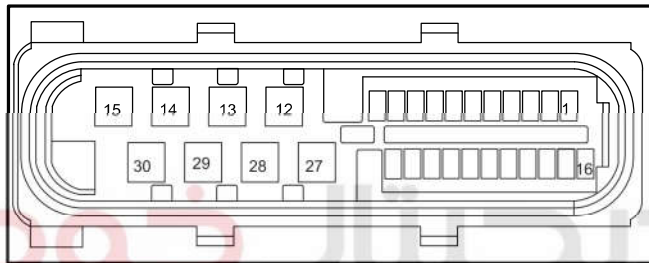

P-CAN 1

Controller	Name	Page
F06	Airbag Controller Connector A	26
F08	Electronic Shifter Controller Connector 1	26
F10	PCAN Joint 2	27
F11	Electronic Handbrake Module	26
F12	Gateway	26
F13	PCAN Joint 1	27
M31	PCAN Joint 3	20
M38	Electronic Shifter Connector 1	21
I6_BM	Body W.H. Connector 6 Connecting Main W.H.	27
I6_MB	Main W.H. Connector 6 Connecting Body W.H.	20

دیجیتال خودرو

شرکت دیجیتال خودرو سامانه (مسئولیت محدود)

اولین سامانه دیجیتال تعمیرکاران خودرو در ایران

F12 Gateway

F06 Airbag Controller Connector A

F13 PCAN Joint 1

F11 Electronic Handbrake Module

I6_MB Main W.H. Connector 6
Connecting Body W.H.

I6_BM Body W.H. Connector 6
Connecting Main W.H.

F10 PCAN Joint 2

M31 PCAN Joint 3

F08 Electronic Shifter Controller
Connector 1

M38 Electronic Shifter Connector

P-CAN 数据通信网络 2

Connector	Name	Page
E26	ESC	17
E32	1.5T Engine EMS Connector	17
E33	PCAN Joint 6	17
E39	Bosch ESC	17
E38	To TCU1	16
M02	OBD	20
M19	PCAN Joint 4	21
M21	EPS Controller	20
I3_EM	Engine W.H. Connector 3 Connecting Main W.H.	16
I3_ME	Main W.H. Connector 3 Connecting Engine W.H.	21