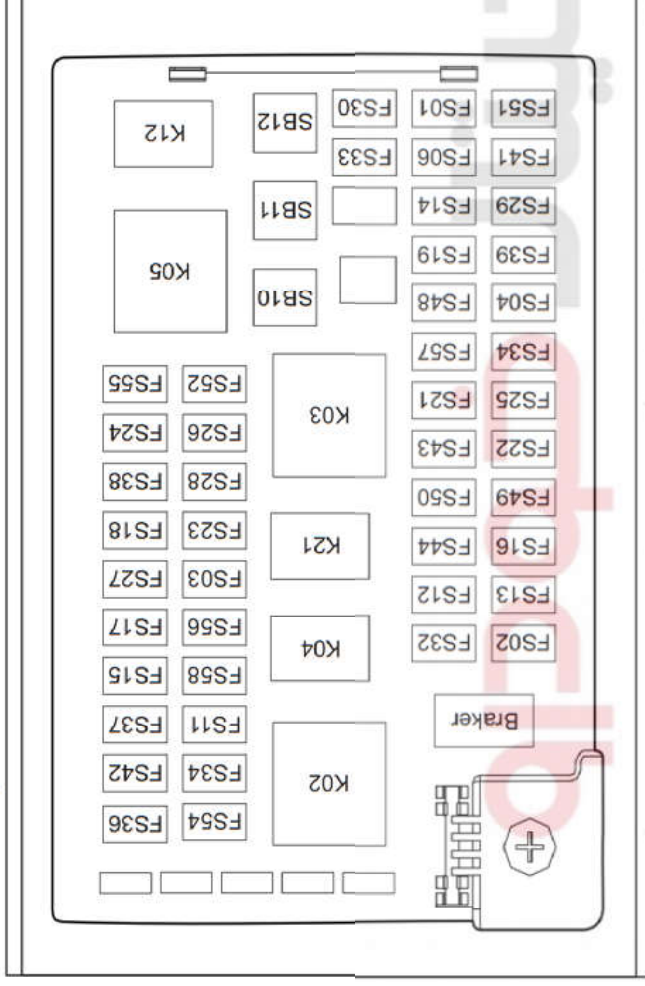

راهنمای جعبه فیوز داخل اتاق لیفان ۸۲۰

IP Fuse and Relay Box

Fuse

Code	Application	Rated Current (A)	Description
FS01	Alternator Fuse	10A	
FS02	Spare Fuse	10A	
FS03	PEPS/RKE Fuse	5A	
FS04	ESCL Fuse	15A	
FS06	ECU IG1 Fuse	10A	
FS11	Spare Fuse	5A	
FS12	A/C Fuse	10A	
FS13	Dome Lamp Fuse	10A	
FS14	Sunroof IG1 Fuse	10A	
FS15	Sunroof Motor Fuse	15A	
FS16	FBCM Fuse	10A	
FS17	Turn/Width Lamp Fuse	15A	
FS18	FBCM(Wiper/Washer) Fuse	20A	
FS19	FBCM IG1 Fuse	10A	
FS21	RBCM Rear Lamp Fuse 1	15A	
FS22	RBCM	10A	
FS23	RBCM Rear Lamp Fuse 2	10A	
FS24	LF Door Lamp/LF Door Lock Fuse	20A	
FS25	Door Controller Fuse	10A	
FS26	RF Door Lamp/Door Lock Fuse	20A	
FS27	LR Door Lamp/Door Lock Fuse	20A	
FS28	RR Door Lamp/Door Lock Fuse	20A	
FS29	ABS IG1 Fuse	5A	
FS30	SRS IG1 Fuse	15A	
FS31	CD/Multi-Function Discreen Fuse	10A	
FS32	CD/Multi-Function Discreen Fuse	15A	
FS33	Instrument Cluster/Multi-Function Discreen Fuse	10A	
FS34	Instrument Cluster Fuse	10A	
FS36	Cigarette Lamper Fuse	20A	
FS37	Power Fuse	25A	
FS38	Power Rearview Mirror Fuse	10A	
FS39	EPS IG1 Fuse	10A	
FS41	TCU IG1 Fuse	15A	
FS42	Seat Regulate Fuse	30A	
FS43	Seat Heating Fuse	20A	
FS44	Sunroof ECU Fuse	5A	
FS48	Reverse Lamp Fuse	15A	
FS49	Spare Fuse	15A	
FS50	Spare Fuse	15A	
FS51	A/C panel Fuse	5A	
FS52	Trunk Switch Fuse	10A	
FS54	Spare Fuse	20A	
FS55	EPB Fuse	30A	
FS56	Spare Fuse	10A	

Relay

Code	Application	Description
K02	ACC Relay	
K03	IG1 Relay	
K04	IG2 Relay	
K05	Blower Relay	
K12	Rear Defroster Relay	
K21	Spare Relay	

Fuse

Code	Application	Rated Current (A)	Description
FS57	PEPS/RKE Fuse	10A	
FS58	Spare Fuse	10A	
SB10	Blower Fuse	30A	
SB11	Rear Defroster Fuse	30A	
SB12	Spare Fuse	30A	

I/P Fuse and Relay Box Back View

دیجیتال خودرو

شرکت دیجیتال خودرو سامانه های محدود

اولین سامانه دیجیتال خودرو در ایران

جعبه فیوز باتری لیفان ۸۲۰

Battery Power Breaker Box

شرکت دیجیتال خودرو سامانه (مسئولیت محدود)