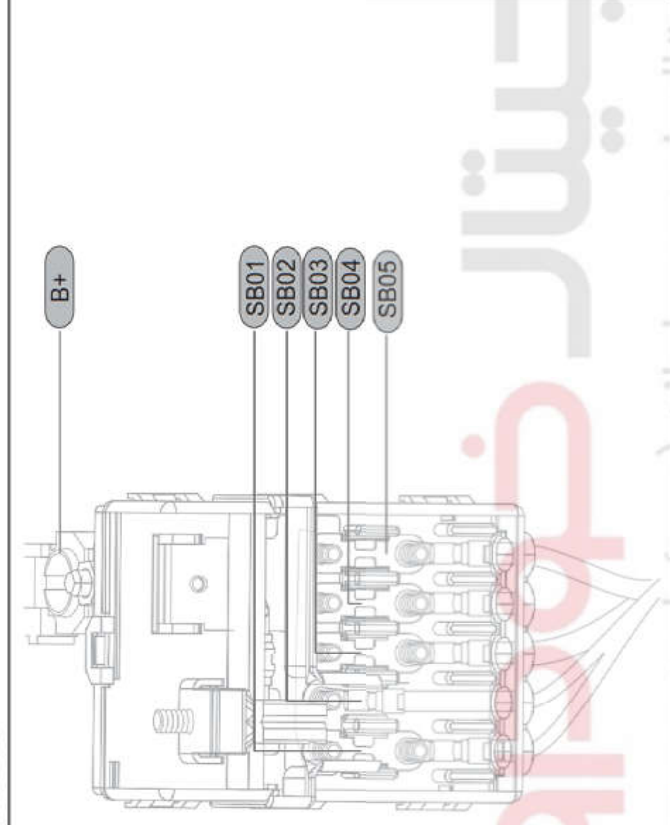

راهنمای جعبه فیوز داخل اتاق لیفان ۸۲۰

IP Fuse and Relay Box

Fuse

Code	Application	Rated Current (A)	Description
FS01	Alternator Fuse	10A	
FS02	Spare Fuse	10A	
FS03	PEPS/RKE Fuse	5A	
FS04	ESCL Fuse	15A	
FS06	ECU IG1 Fuse	10A	
FS11	Spare Fuse	5A	
FS12	A/C Fuse	10A	
FS13	Dome Lamp Fuse	10A	
FS14	Sunroof IG1 Fuse	10A	
FS15	Sunroof Motor Fuse	15A	
FS16	FBCM Fuse	10A	
FS17	Turn/Width Lamp Fuse	15A	
FS18	FBCM(Wiper/Washer) Fuse	20A	
FS19	FBCM IG1 Fuse	10A	
FS21	RBCM Rear Lamp Fuse 1	15A	
FS22	RBCM	10A	
FS23	RBCM Rear Lamp Fuse 2	10A	
FS24	LF Door Lamp/LF Door Lock Fuse	20A	
FS25	Door Controller Fuse	10A	
FS26	RF Door Lamp/Door Lock Fuse	20A	
FS27	LR Door Lamp/Door Lock Fuse	20A	
FS28	RR Door Lamp/Door Lock Fuse	20A	
FS29	ABS IG1 Fuse	5A	
FS30	SRS IG1 Fuse	15A	
FS31	CD/Multi-Function Discreen Fuse	10A	
FS32	CD/Multi-Function Discreen Fuse	15A	
FS33	Instrument Cluster/Multi-Function Discreen Fuse	10A	
FS34	Instrument Cluster Fuse	10A	
FS36	Cigarette Lamper Fuse	20A	
FS37	Power Fuse	25A	
FS38	Power Rearview Mirror Fuse	10A	
FS39	EPS IG1 Fuse	10A	
FS41	TCU IG1 Fuse	15A	
FS42	Seat Regulate Fuse	30A	
FS43	Seat Heating Fuse	20A	
FS44	Sunroof ECU Fuse	5A	
FS48	Reverse Lamp Fuse	15A	
FS49	Spare Fuse	15A	
FS50	Spare Fuse	15A	
FS51	A/C panel Fuse	5A	
FS52	Trunk Switch Fuse	10A	
FS54	Spare Fuse	20A	
FS55	EPB Fuse	30A	
FS56	Spare Fuse	10A	

Relay

Code	Application	Description
K02	ACC Relay	
K03	IG1 Relay	
K04	IG2 Relay	
K05	Blower Relay	
K12	Rear Defroster Relay	
K21	Spare Relay	

Fuse

Code	Application	Rated Current (A)	Description
FS57	PEPS/RKE Fuse	10A	
FS58	Spare Fuse	10A	
SB10	Blower Fuse	30A	
SB11	Rear Defroster Fuse	30A	
SB12	Spare Fuse	30A	

I/P Fuse and Relay Box Back View

دیجیتال خودرو

شرکت دیجیتال خودرو سامانه های محدود

اولین سامانه دیجیتال خودرو در ایران

جعبه فیوز باتری لیفان ۸۲۰

Battery Power Breaker Box

شرکت دیجیتال خودرو سامانه (مسئولیت محدود)