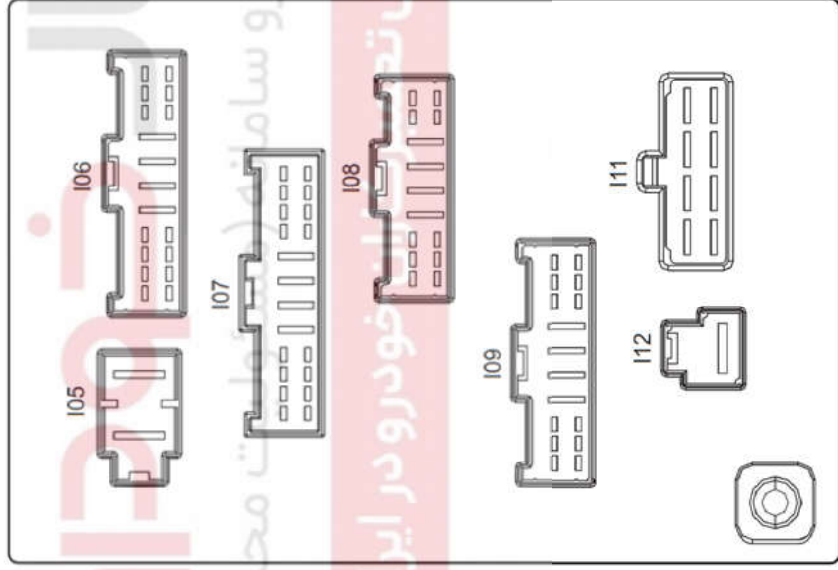

راهنمای جعبه فیوز داخل اتاق لیفان ۸۲۰

IP Fuse and Relay Box

Fuse

Code	Application	Rated Current (A)	Description
FS01	Alternator Fuse	10A	
FS02	Spare Fuse	10A	
FS03	PEPS/RKE Fuse	5A	
FS04	ESCL Fuse	15A	
FS06	ECU IG1 Fuse	10A	
FS11	Spare Fuse	5A	
FS12	A/C Fuse	10A	
FS13	Dome Lamp Fuse	10A	
FS14	Sunroof IG1 Fuse	10A	
FS15	Sunroof Motor Fuse	15A	
FS16	FBCM Fuse	10A	
FS17	Turn/Width Lamp Fuse	15A	
FS18	FBCM(Wiper/Washer) Fuse	20A	
FS19	FBCM IG1 Fuse	10A	
FS21	RBCM Rear Lamp Fuse 1	15A	
FS22	RBCM	10A	
FS23	RBCM Rear Lamp Fuse 2	10A	
FS24	LF Door Lamp/LF Door Lock Fuse	20A	
FS25	Door Controller Fuse	10A	
FS26	RF Door Lamp/Door Lock Fuse	20A	
FS27	LR Door Lamp/Door Lock Fuse	20A	
FS28	RR Door Lamp/Door Lock Fuse	20A	
FS29	ABS IG1 Fuse	5A	
FS30	SRS IG1 Fuse	15A	
FS31	CD/Multi-Function Discreen Fuse	10A	
FS32	CD/Multi-Function Discreen Fuse	15A	
FS33	Instrument Cluster/Multi-Function Discreen Fuse	10A	
FS34	Instrument Cluster Fuse	10A	
FS36	Cigarette Lamper Fuse	20A	
FS37	Power Fuse	25A	
FS38	Power Rearview Mirror Fuse	10A	
FS39	EPS IG1 Fuse	10A	
FS41	TCU IG1 Fuse	15A	
FS42	Seat Regulate Fuse	30A	
FS43	Seat Heating Fuse	20A	
FS44	Sunroof ECU Fuse	5A	
FS48	Reverse Lamp Fuse	15A	
FS49	Spare Fuse	15A	
FS50	Spare Fuse	15A	
FS51	A/C panel Fuse	5A	
FS52	Trunk Switch Fuse	10A	
FS54	Spare Fuse	20A	
FS55	EPB Fuse	30A	
FS56	Spare Fuse	10A	

Relay

Code	Application	Description
K02	ACC Relay	
K03	IG1 Relay	
K04	IG2 Relay	
K05	Blower Relay	
K12	Rear Defroster Relay	
K21	Spare Relay	

Fuse

Code	Application	Rated Current (A)	Description
FS57	PEPS/RKE Fuse	10A	
FS58	Spare Fuse	10A	
SB10	Blower Fuse	30A	
SB11	Rear Defroster Fuse	30A	
SB12	Spare Fuse	30A	

I/P Fuse and Relay Box Back View

دیجیتال خودرو

شرکت دیجیتال خودرو سامانه های محدود

اولین سامانه دیجیتال خودرو در ایران

جعبه فیوز باتری لیفان ۸۲۰

Battery Power Breaker Box

شرکت دیجیتال خودرو سامانه (مسئولیت محدود)