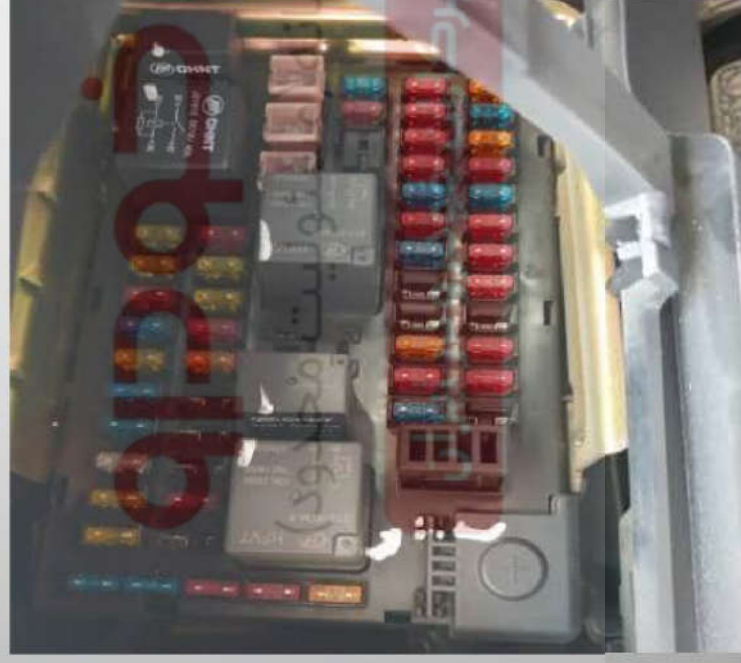

راهنمای جعبه فیوز داخل اتاق لیفان ۸۲۰

IP Fuse and Relay Box

Fuse

Code	Application	Rated Current (A)	Description
FS01	Alternator Fuse	10A	
FS02	Spare Fuse	10A	
FS03	PEPS/RKE Fuse	5A	
FS04	ESCL Fuse	15A	
FS06	ECU IG1 Fuse	10A	
FS11	Spare Fuse	5A	
FS12	A/C Fuse	10A	
FS13	Dome Lamp Fuse	10A	
FS14	Sunroof IG1 Fuse	10A	
FS15	Sunroof Motor Fuse	15A	
FS16	FBCM Fuse	10A	
FS17	Turn/Width Lamp Fuse	15A	
FS18	FBCM(Wiper/Washer) Fuse	20A	
FS19	FBCM IG1 Fuse	10A	
FS21	RBCM Rear Lamp Fuse 1	15A	
FS22	RBCM	10A	
FS23	RBCM Rear Lamp Fuse 2	10A	
FS24	LF Door Lamp/LF Door Lock Fuse	20A	
FS25	Door Controller Fuse	10A	
FS26	RF Door Lamp/Door Lock Fuse	20A	
FS27	LR Door Lamp/Door Lock Fuse	20A	
FS28	RR Door Lamp/Door Lock Fuse	20A	
FS29	ABS IG1 Fuse	5A	
FS30	SRS IG1 Fuse	15A	
FS31	CD/Multi-Function Discreen Fuse	10A	
FS32	CD/Multi-Function Discreen Fuse	15A	
FS33	Instrument Cluster/Multi-Function Discreen Fuse	10A	
FS34	Instrument Cluster Fuse	10A	
FS36	Cigarette Lamper Fuse	20A	
FS37	Power Fuse	25A	
FS38	Power Rearview Mirror Fuse	10A	
FS39	EPS IG1 Fuse	10A	
FS41	TCU IG1 Fuse	15A	
FS42	Seat Regulate Fuse	30A	
FS43	Seat Heating Fuse	20A	
FS44	Sunroof ECU Fuse	5A	
FS48	Reverse Lamp Fuse	15A	
FS49	Spare Fuse	15A	
FS50	Spare Fuse	15A	
FS51	A/C panel Fuse	5A	
FS52	Trunk Switch Fuse	10A	
FS54	Spare Fuse	20A	
FS55	EPB Fuse	30A	
FS56	Spare Fuse	10A	

Relay

Code	Application	Description
K02	ACC Relay	
K03	IG1 Relay	
K04	IG2 Relay	
K05	Blower Relay	
K12	Rear Defroster Relay	
K21	Spare Relay	

Fuse

Code	Application	Rated Current (A)	Description
FS57	PEPS/RKE Fuse	10A	
FS58	Spare Fuse	10A	
SB10	Blower Fuse	30A	
SB11	Rear Defroster Fuse	30A	
SB12	Spare Fuse	30A	

I/P Fuse and Relay Box Back View

دیجیتال خودرو

شرکت دیجیتال خودرو سامانه های محدود

اولین سامانه دیجیتال خودرو در ایران

جعبه فیوز باتری لیفان ۸۲۰

Battery Power Breaker Box

شرکت دیجیتال خودرو سامانه (مسئولیت محدود)