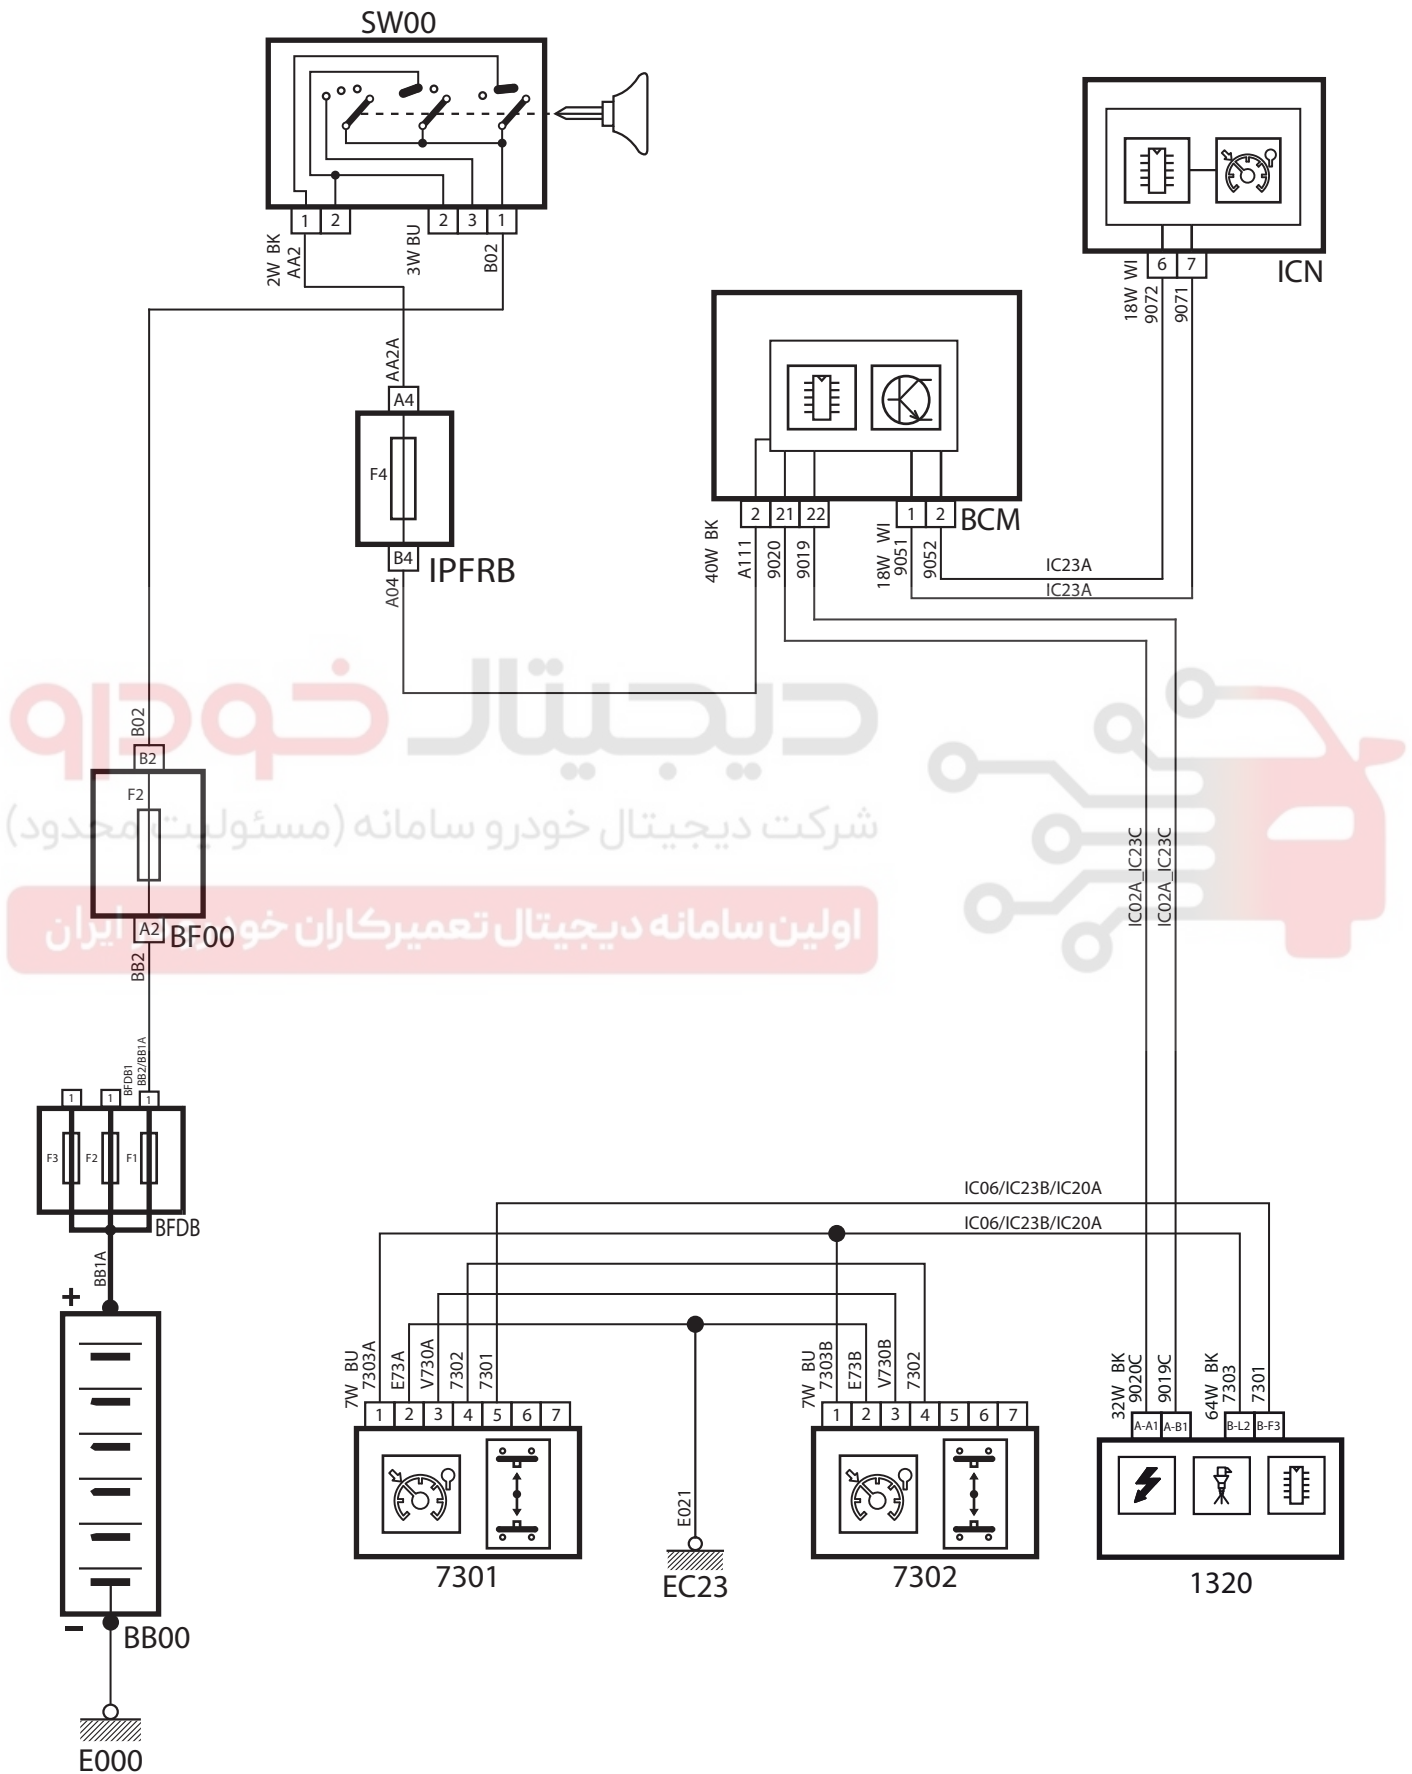

## Cruise Control P7L (ECO\_CROUSE)

| شرح                                     | كد    |
|---|-------|
| باتري                                   | BB00  |
| تغذيه جعبه فيوزها (واقع در محفظه موتور) | BFDB  |
| جعبه فيوز داخل اتاق                     | IPFRB |
| جعبه فيوز داخل محفظه موتور              | BF00  |
| سوئيچ                                   | SW00  |
| نود مرکزی داخل اتاق                     | BCM   |
| جلو آمپر                                | ICN   |
| کنترل یونیت موتور                       | 1320  |
| کلید هاي روي غریبلك فرمان               | 7301  |
| کلید هاي روي غریبلك فرمان               | 7302  |

شرکت دیجیتال خودرو سامانه (مسئولیت محدود)

اولین سامانه دیجیتال تعمیرکاران خودرو در ایران

CRUISE CONTROL P7L (ECO-CROUSE)

دیجیتال خودرو  
 شرکت دیجیتال خودرو سامانه (مسئولیت محدود)  
 اولین سامانه دیجیتال تعمیرکاران خود ایران