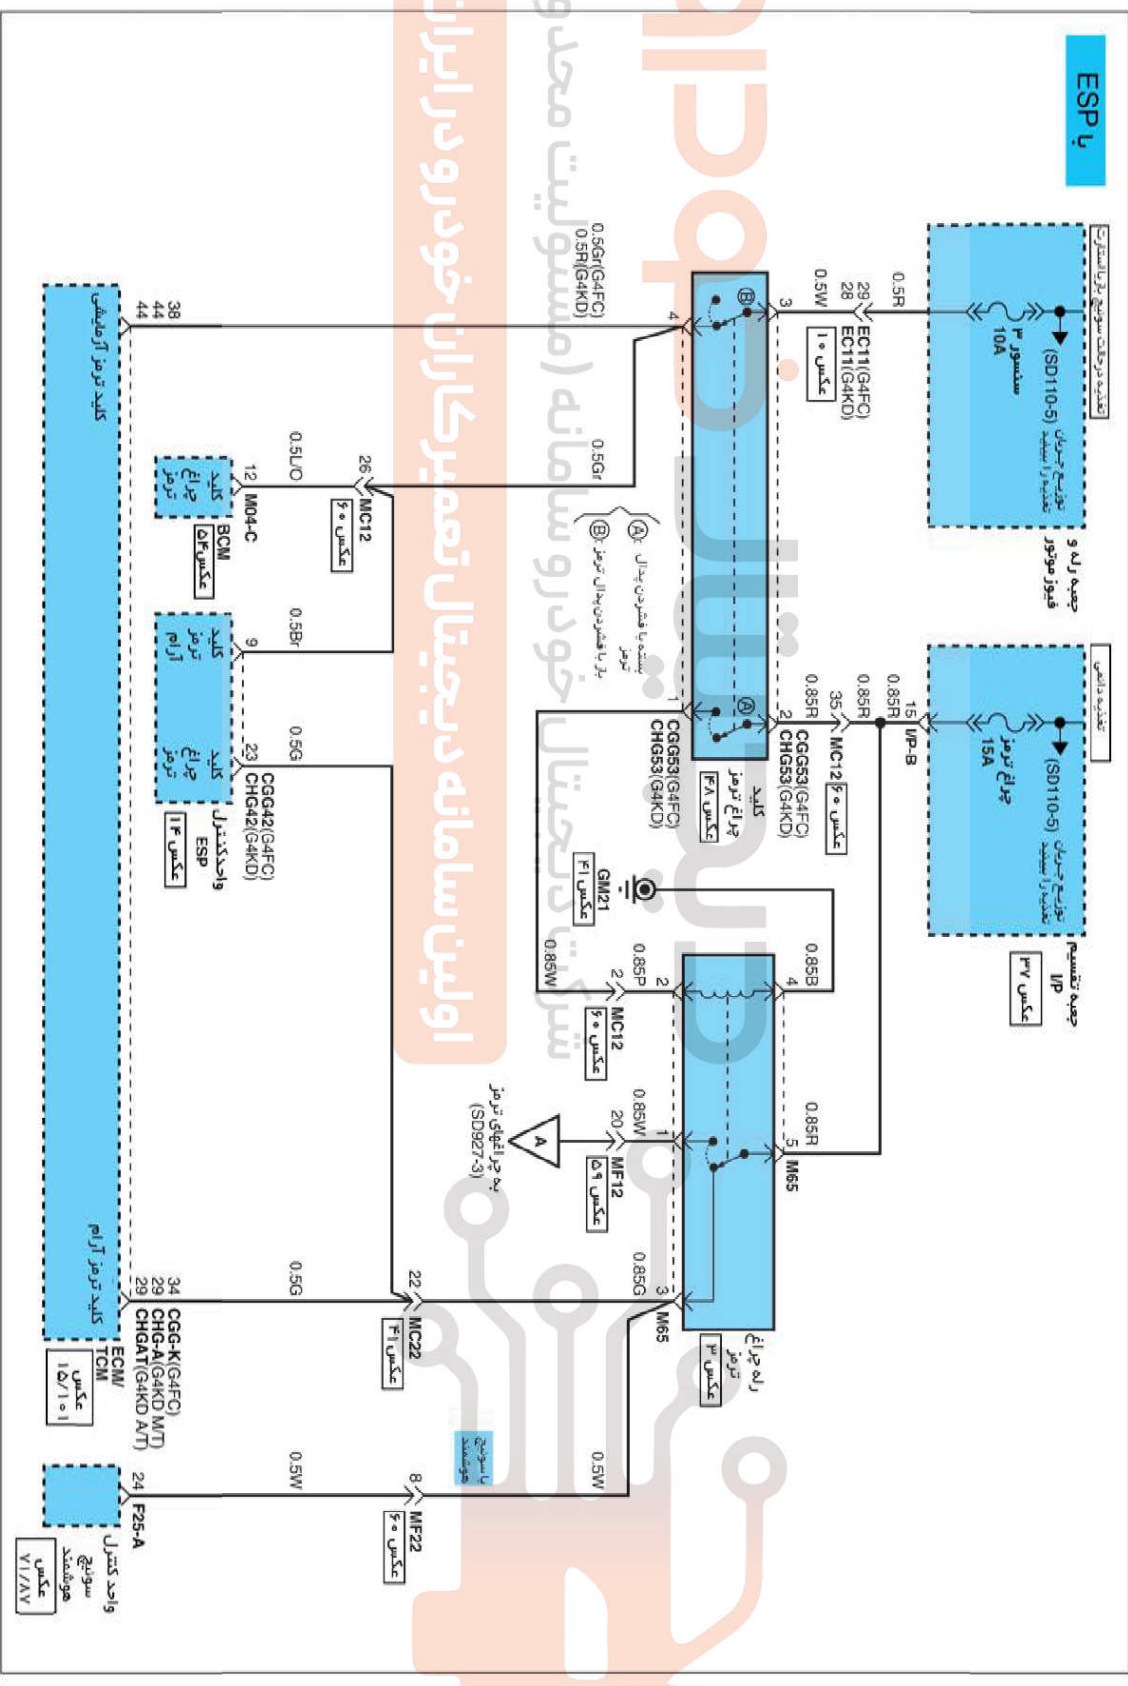

چراغ‌های ترمز

EE64D0AF

چراغ‌های ترمز (۱)

SD927-1

با ترمز ABS

اولین سامانه دیجیتال تعمیرکاران خودرو محدود

چراغ‌های ترمز

چراغ‌های ترمز (۲)

SD927-2

اولین سامانه دیجیتال تعمیرکاران خودرو در ایران

خودرو سامانه (مسئولیت محدود)

خودرو سامانه

جراغ‌های ترمز

جراغ‌های ترمز (۳)

SD927-3

ETDS011927CL