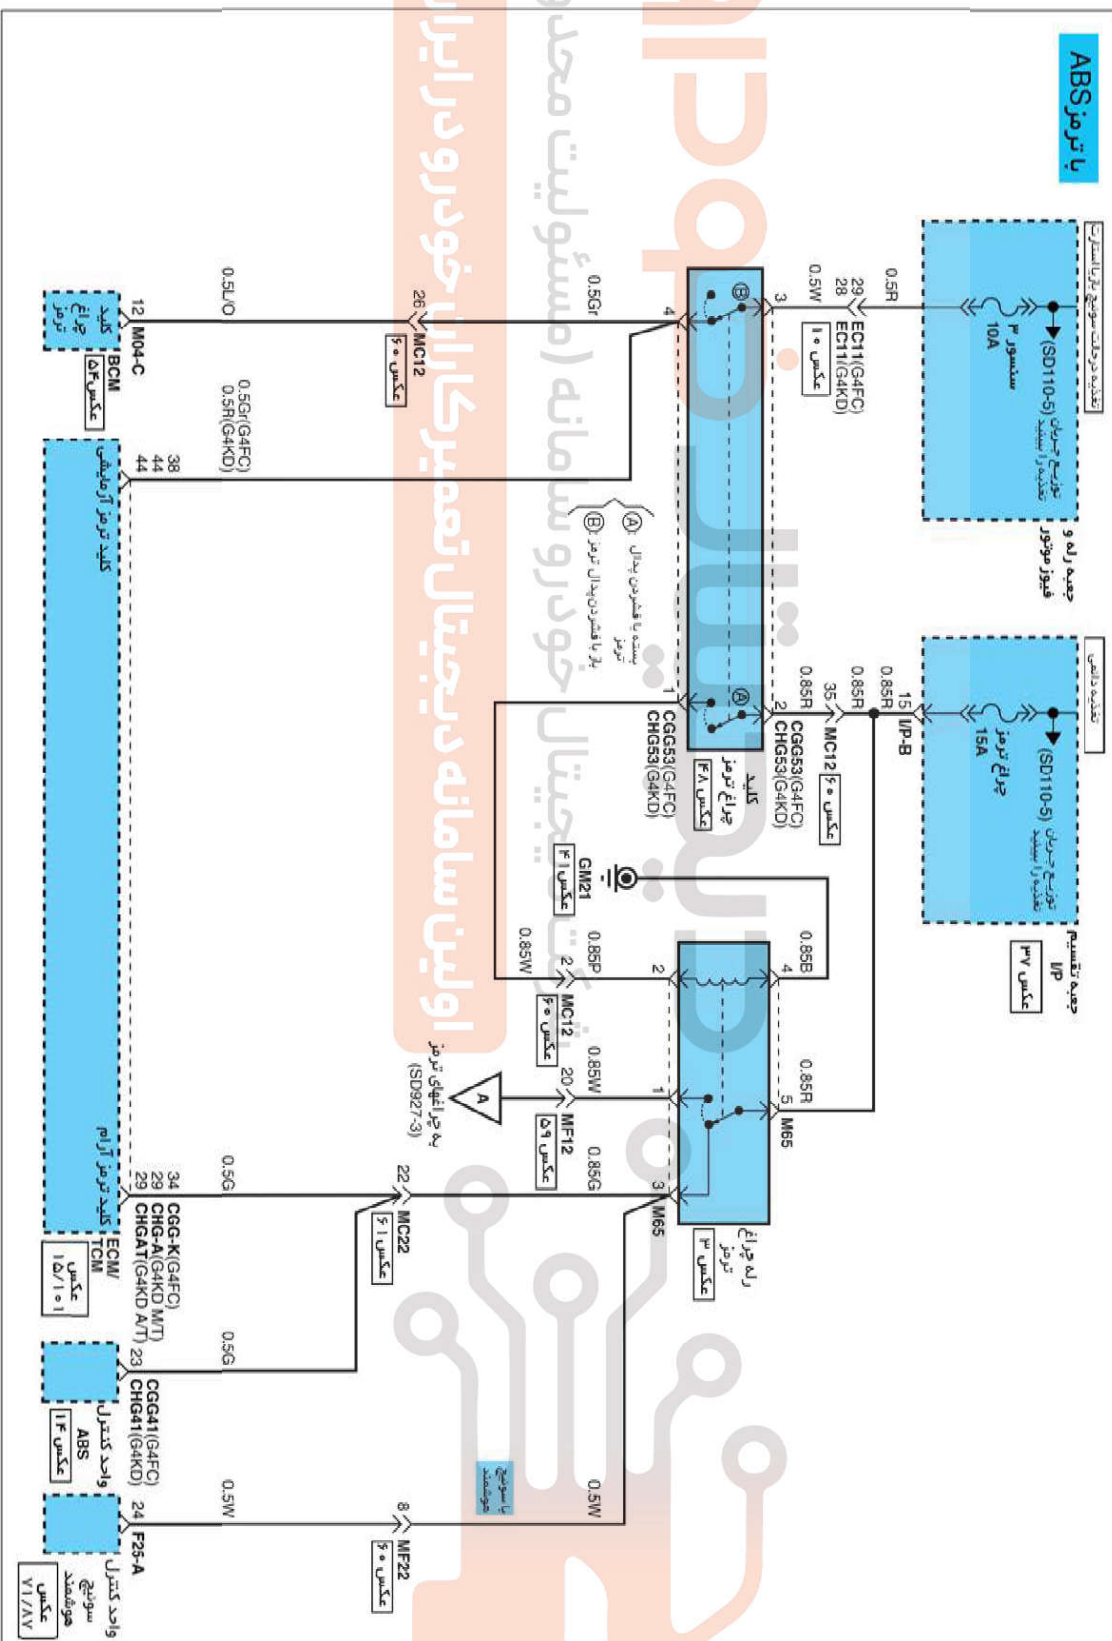

چراغ‌های ترمز

EE64D0AF

چراغ‌های ترمز (۱)

SD927-1

با ترمز ABS

اولین سامانه دیجیتال تعمیرکاران خودرو محدود

چراغ‌های ترمز

چراغ‌های ترمز (۲)

SD927-2

اولین سامانه دیجیتال تعمیرکاران خودرو در ایران

خودرو سامانه (مسئولیت محدود)

خودرو سامانه

جراغ‌های ترمز

جراغ‌های ترمز (۳)

SD927-3

ETDS011927CL