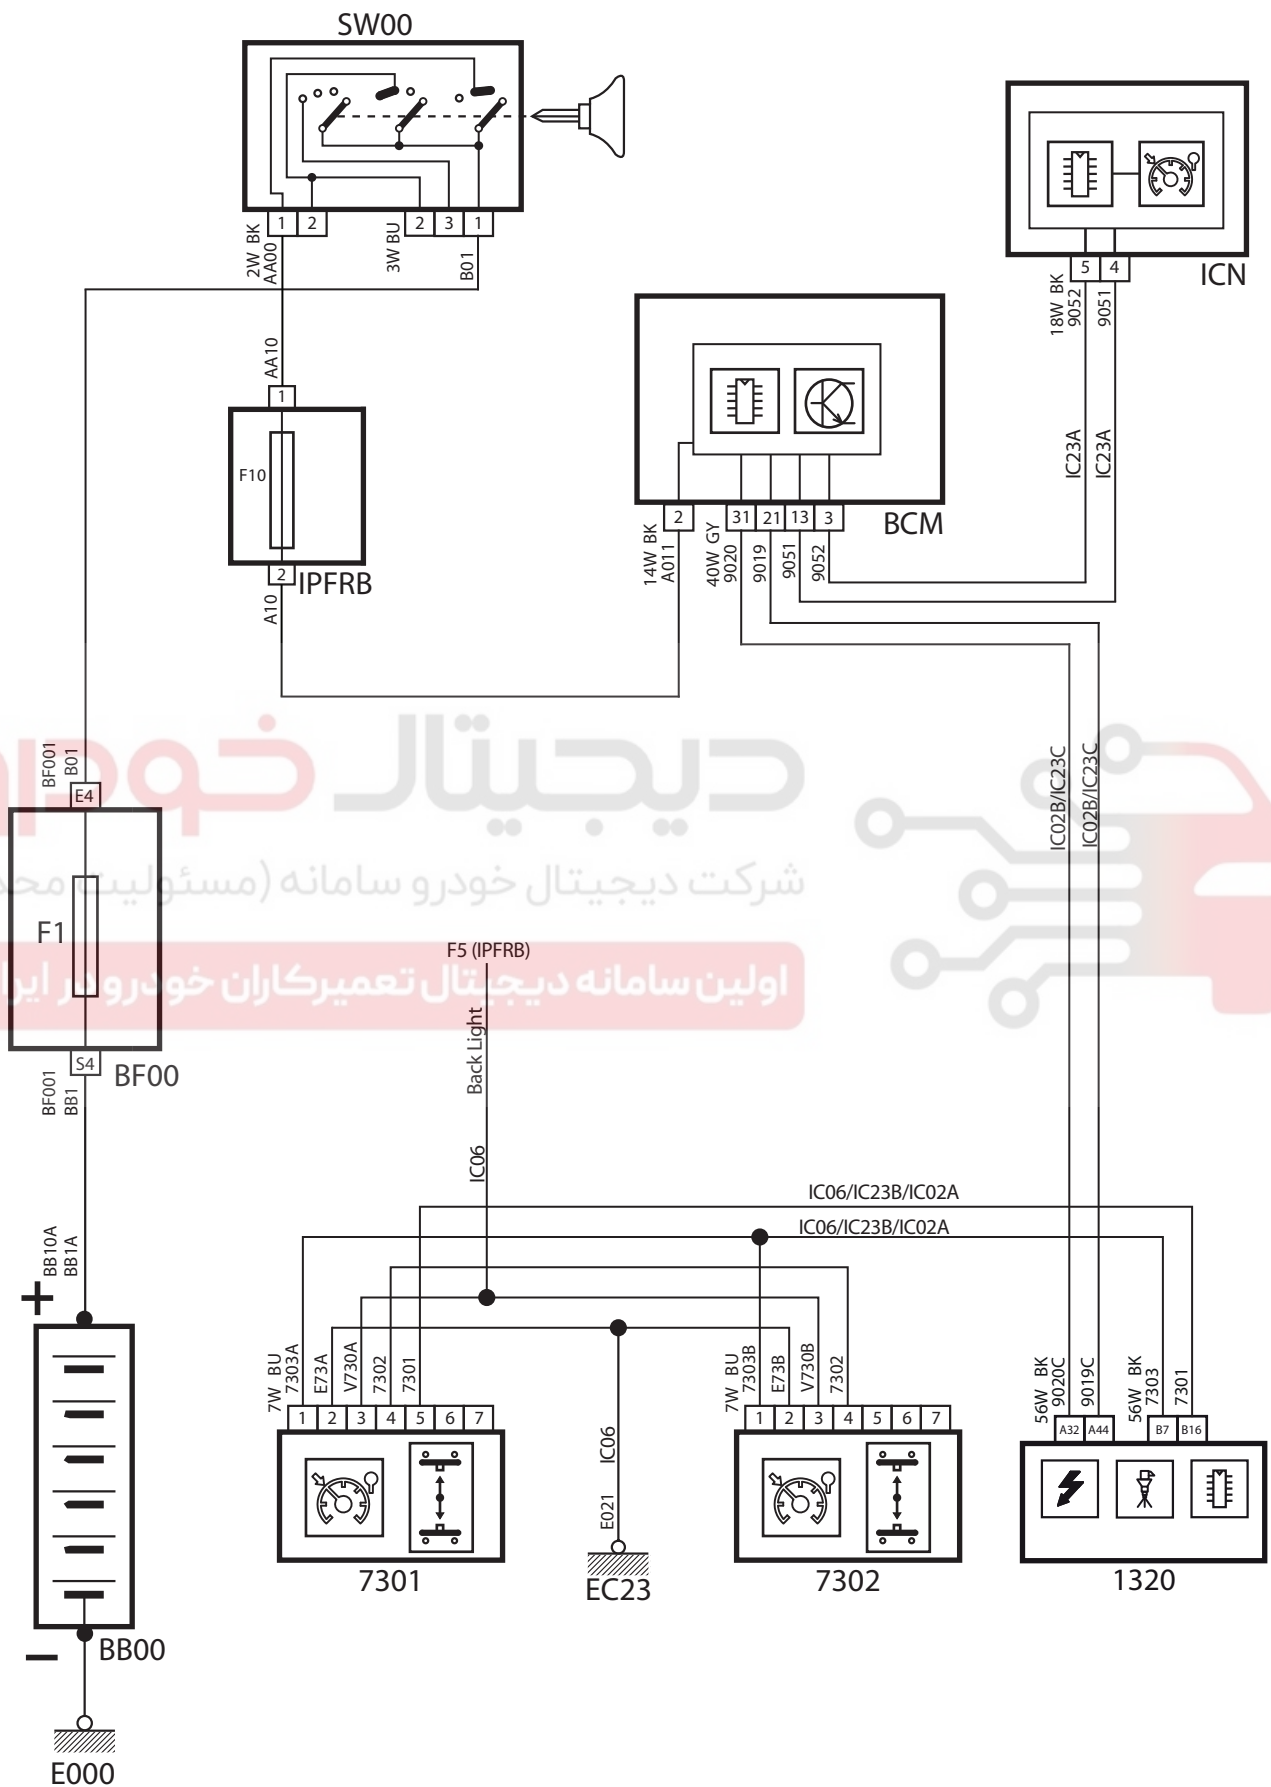

Cruise Control-P7L (ECO_SAZEH POYESH)

شرح	كد
باتري	BB00
جعبه فيوز داخل اتاق	BF00
جعبه فيوز داخل محفظه موتور	IPFRB
سوئيچ	SW00
نود مركزي داخل اتاق	BCM
جلو آمپر	ICN
كنترل يونيت موتور	1320
كليد هاي روي غريبك فرمان	7301
كليد هاي روي غريبك فرمان	7302

دیجیتال خودرو

شرکت دیجیتال خودرو سامانه (مسئولیت محدود)

اولین سامانه دیجیتال تعمیرکاران خودرو در ایران

Cruise Control-P7L (ECO_SAZEH POUYESH)

دیجیتال خودرو
شرکت دیجیتال خودرو سامانه (مسئولیت محدود)
اولین سامانه دیجیتال تعمیرکاران خودرو در ایران