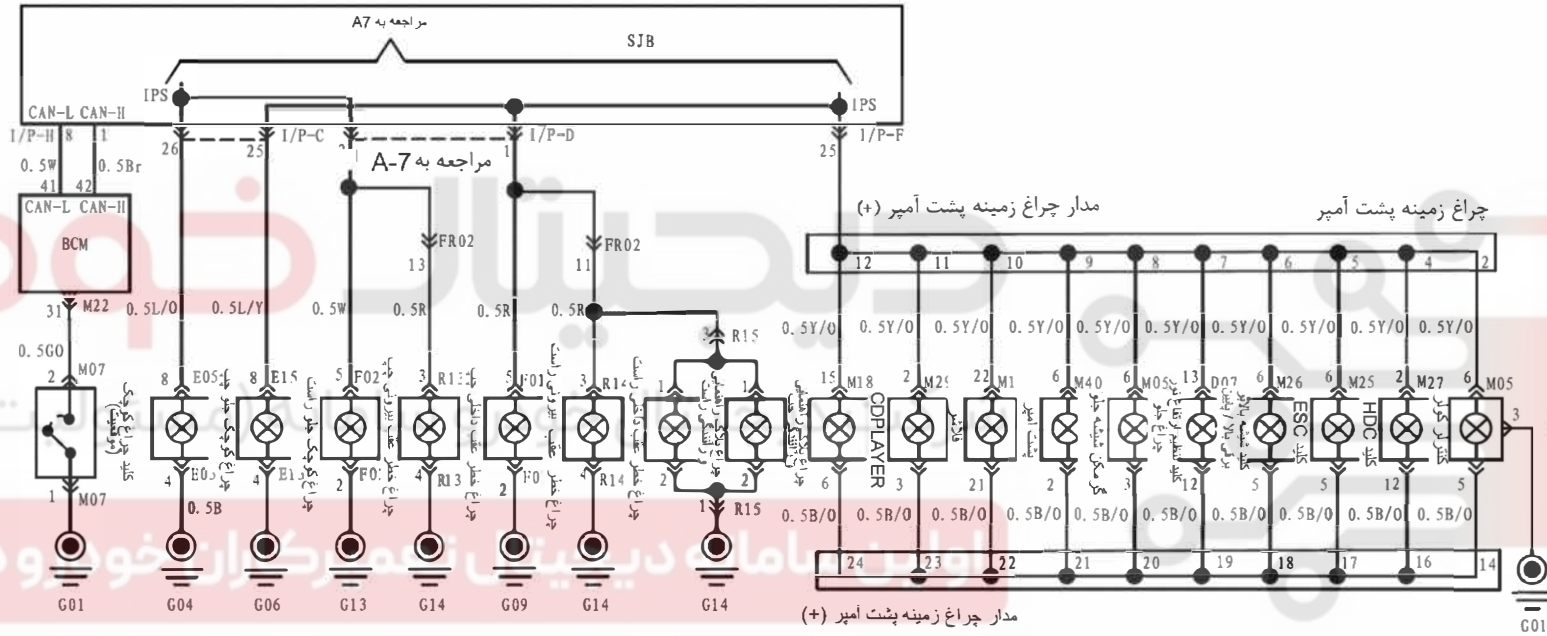

چراغ جلو (چراغ کوچک)

کلید تنظیم نور چراغ پشت آمپر