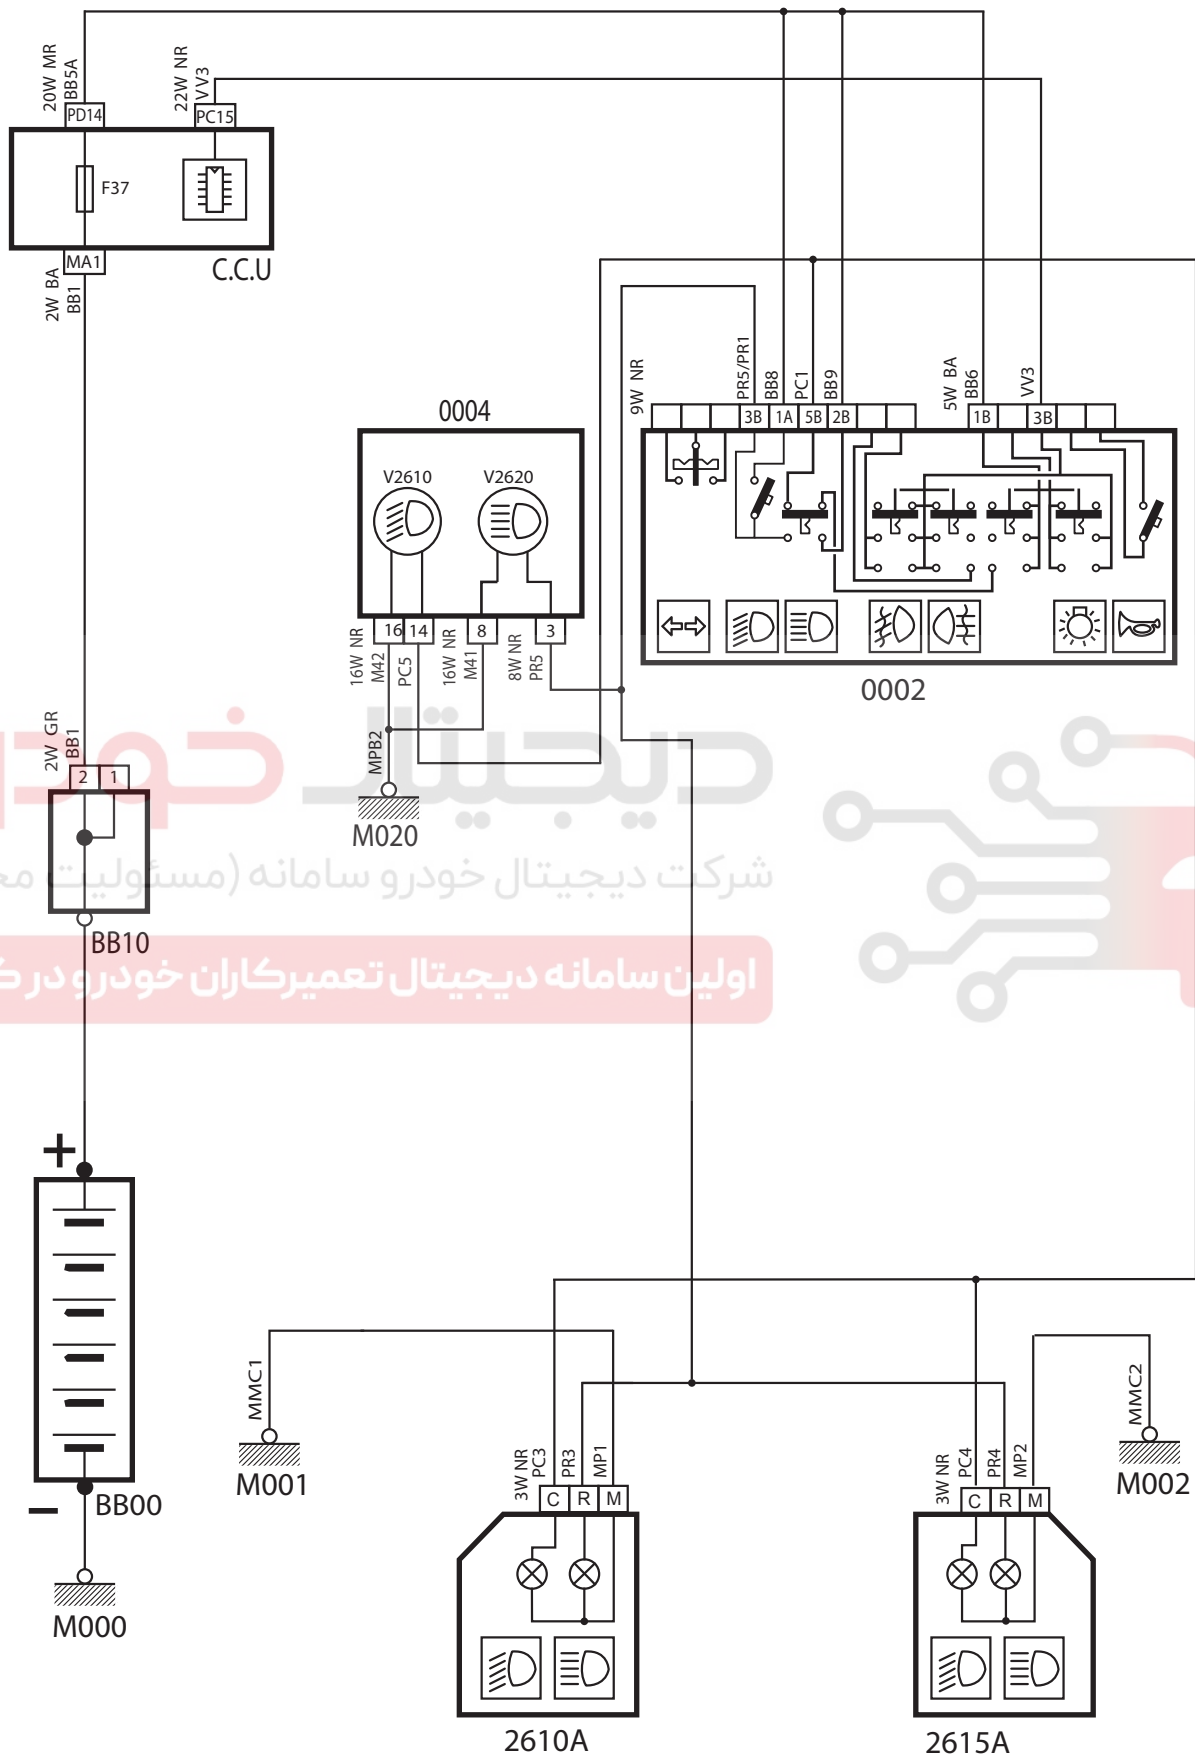

Dipped & Main Beam PARS XUM

دیجیتال خودرو
شرکت دیجیتال خودرو سامانه (مسئولیت محدود)
اولین سامانه دیجیتال تعمیرکاران خودرو در کشور