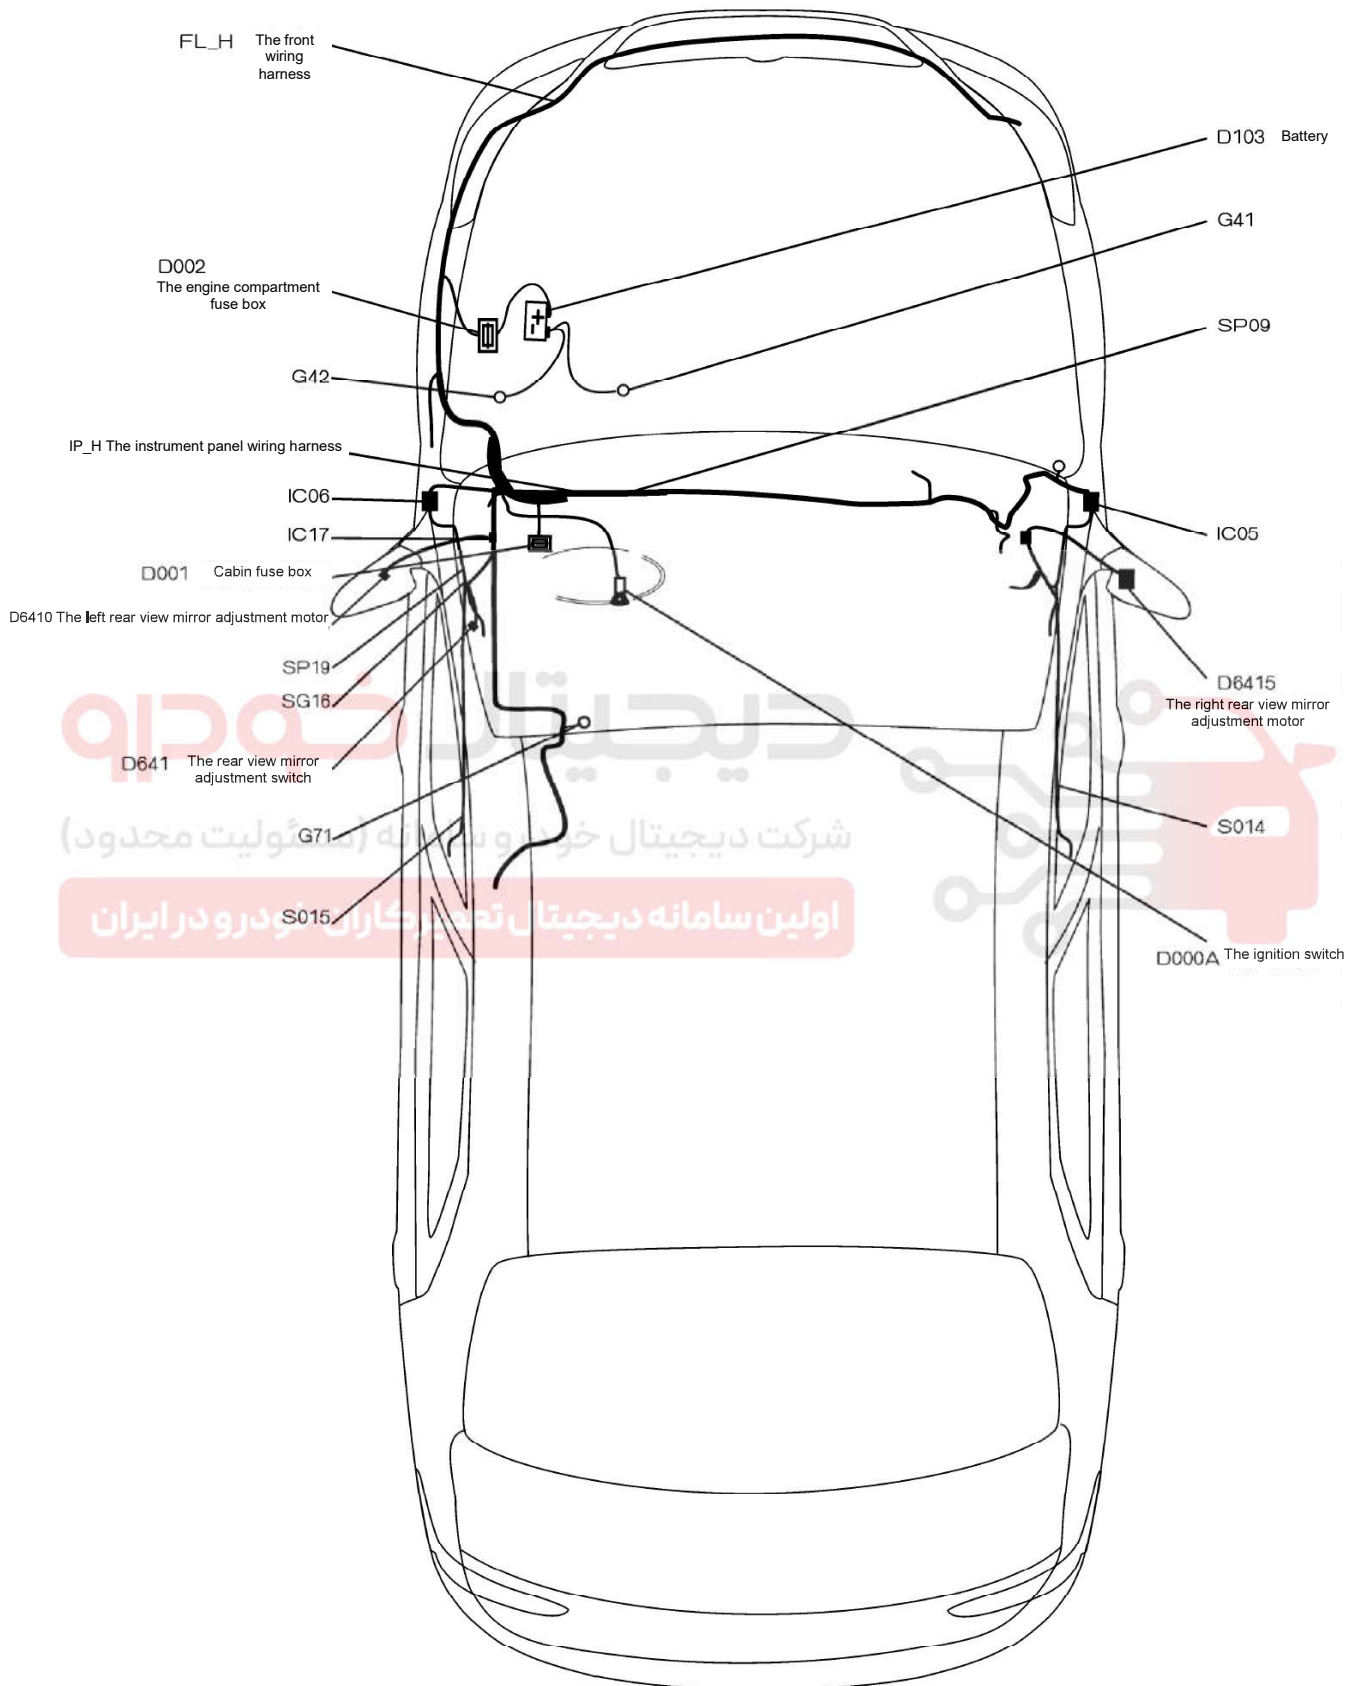

جانمایی قطعات مربوط به سیستم آینه‌های برقی S30/H30

دیجیتال خودروه
شرکت دیجیتال خودرو با ارائه (مشاورت محدود)
اولین سامانه دیجیتال تعمیرکاران خودرو در ایران

نقشه شماتیک سیستم آینه‌های برقی S30/H30 (خودروهایی که شش رقم آخر VIN آنها کمتر از ۰۰۵۸۳۴ باشد)

نقشه شماتیک سیستم آینه‌های برقی S30/H30 (خودروهایی که شش رقم آخر VIN آنها بیشتر از ۰۰۵۸۳۴ باشد)