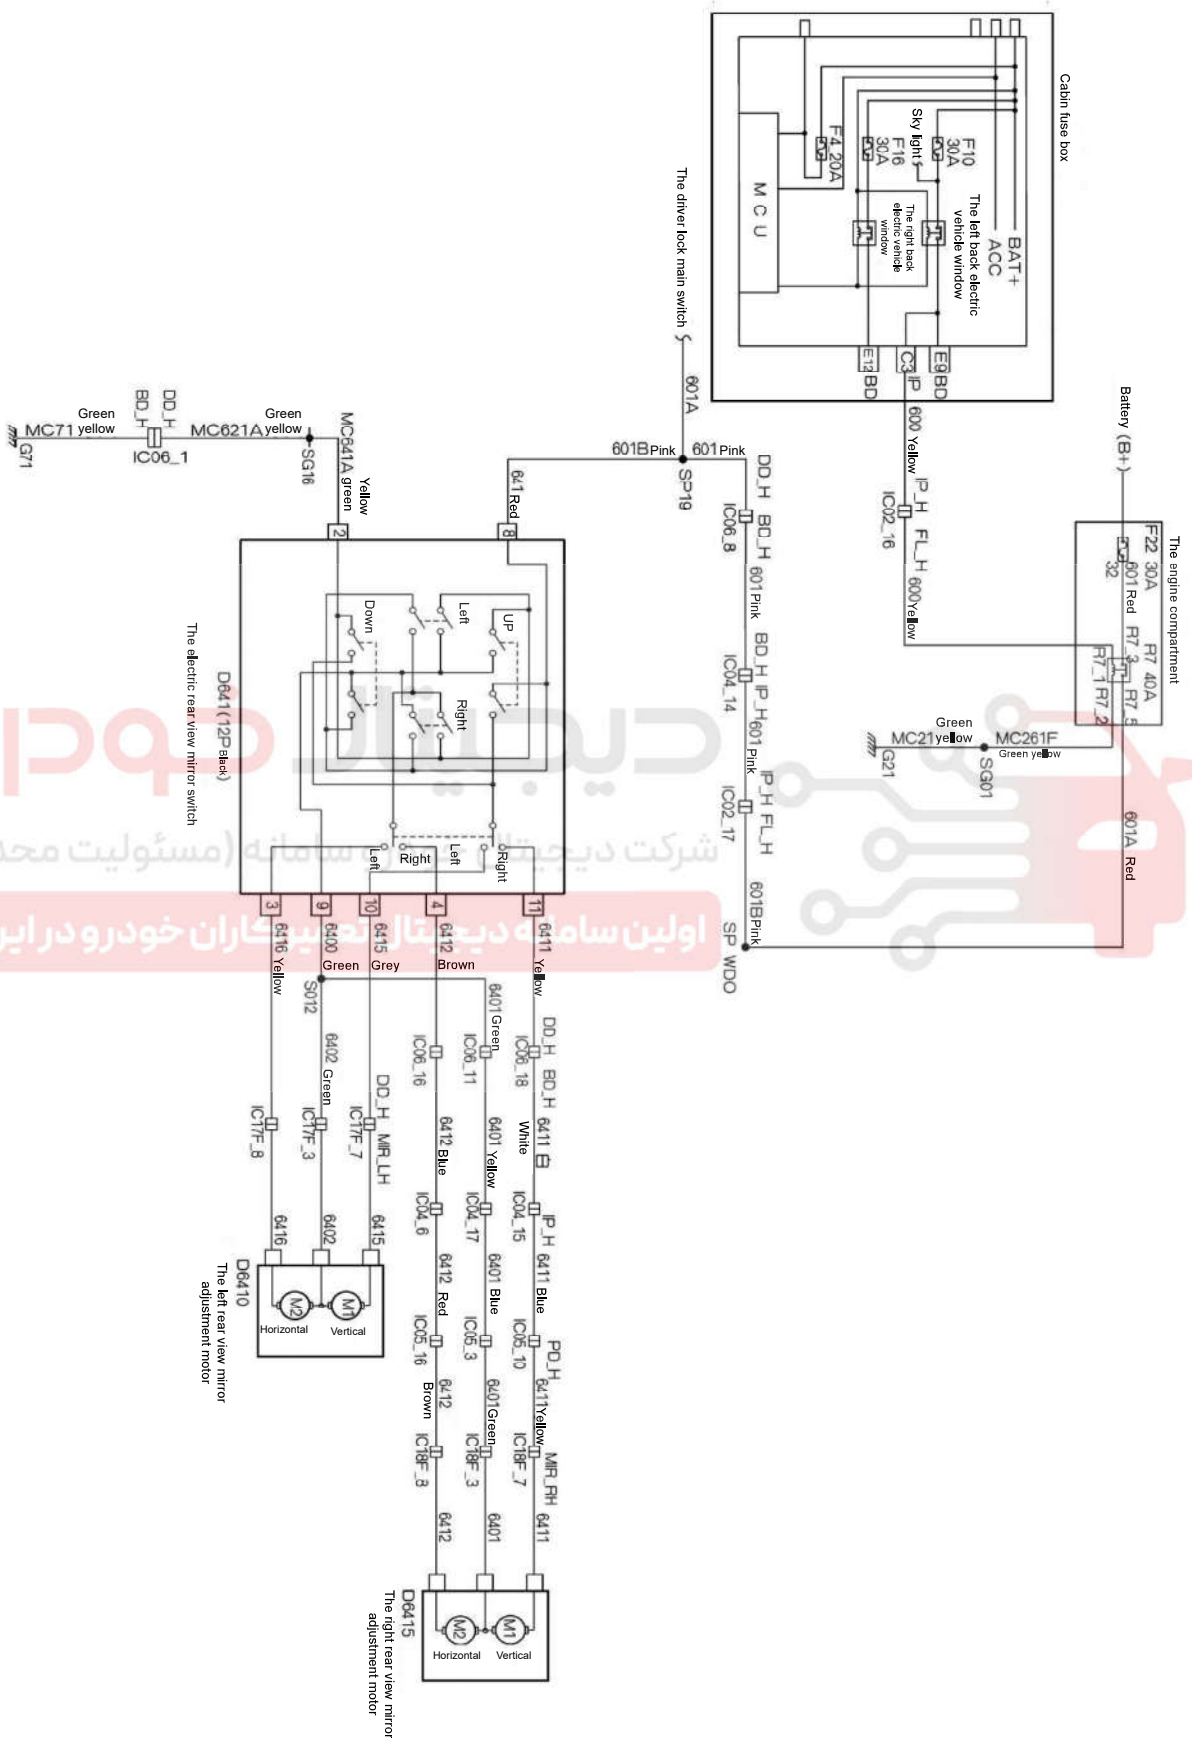

جانمایی قطعات مربوط به سیستم آینه‌های برقی S30/H30

دیجیتال خودروه
شرکت دیجیتال خودرو با ارائه (مشاورت محدود)
اولین سامانه دیجیتال تعمیرکاران خودرو در ایران

نقشه شماتیک سیستم آینه‌های برقی S30/H30 (خودروهایی که شش رقم آخر VIN آنها کمتر از ۰۰۵۸۳۴ باشد)

نقشه شماتیک سیستم آینه‌های برقی S30/H30 (خودروهایی که شش رقم آخر VIN آنها بیشتر از ۰۰۵۸۳۴ باشد)