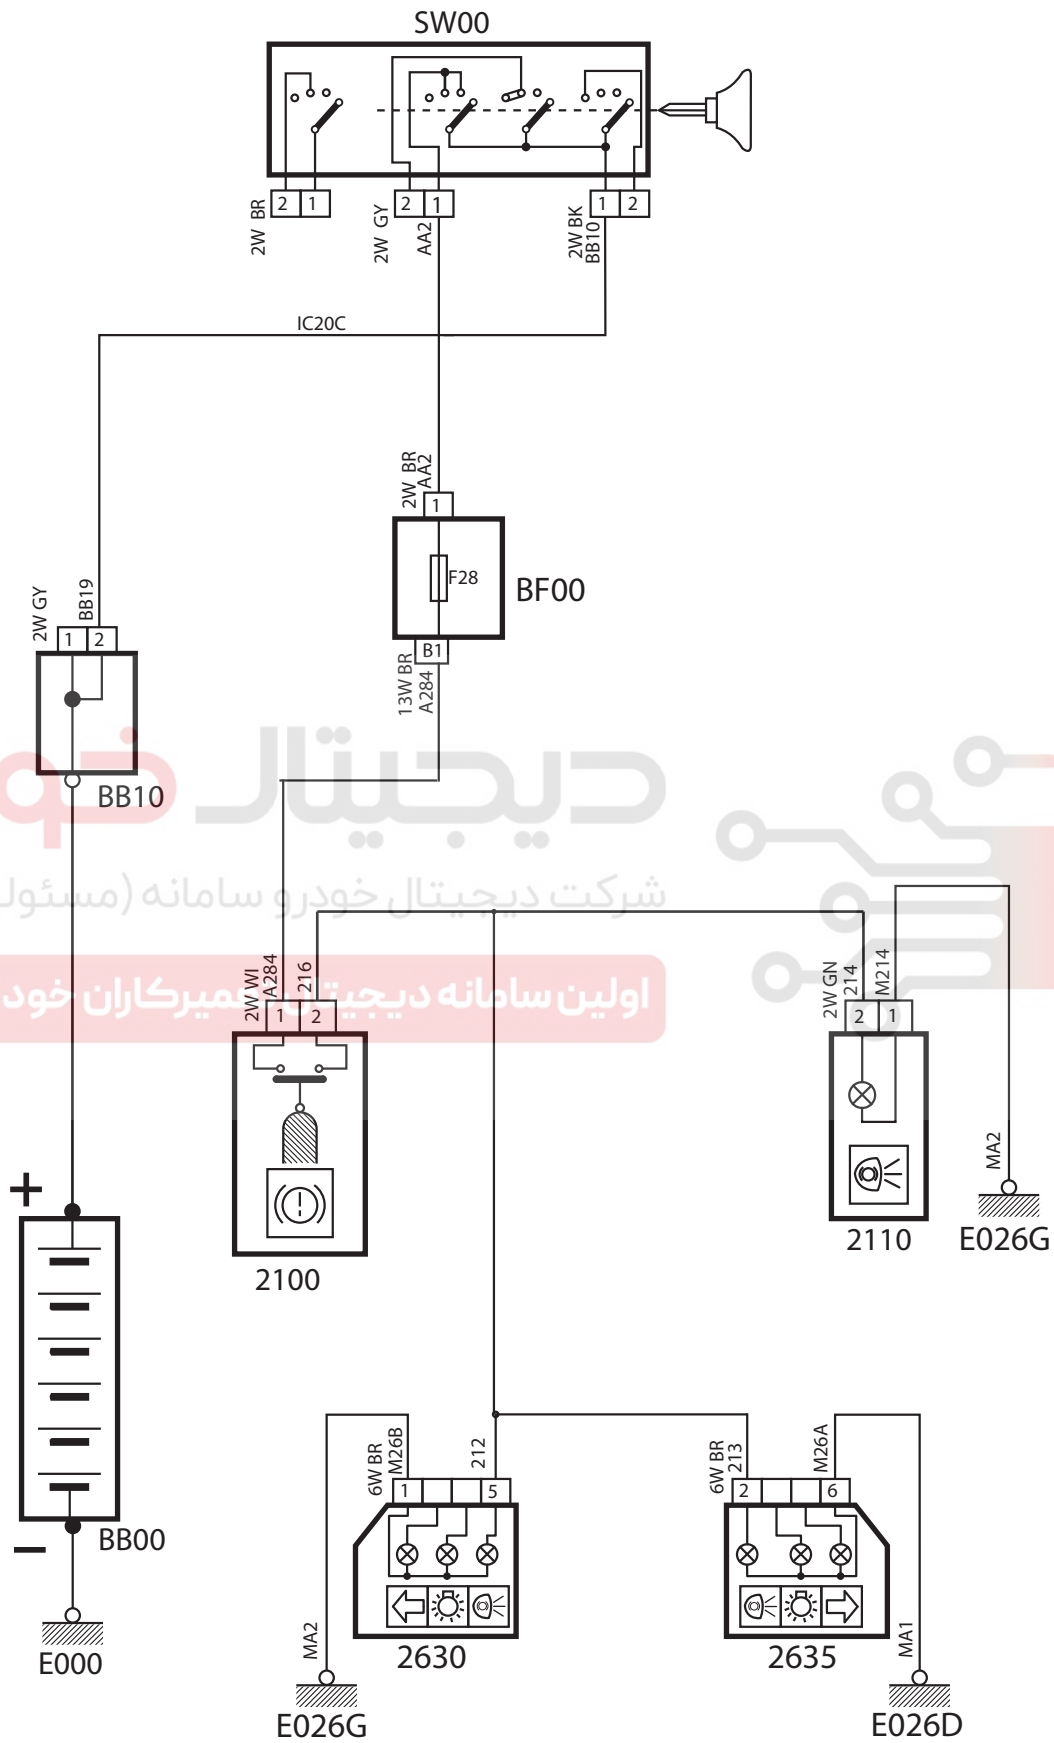

Stop Lamp- PARS XU7 BIFUEL VALEO VB44

دیجیتال خودرو
شرکت دیجیتال خودرو سامانه (مسئولیت محدود)
اولین سامانه دیجیتال امیرکاران خودرو در کشور