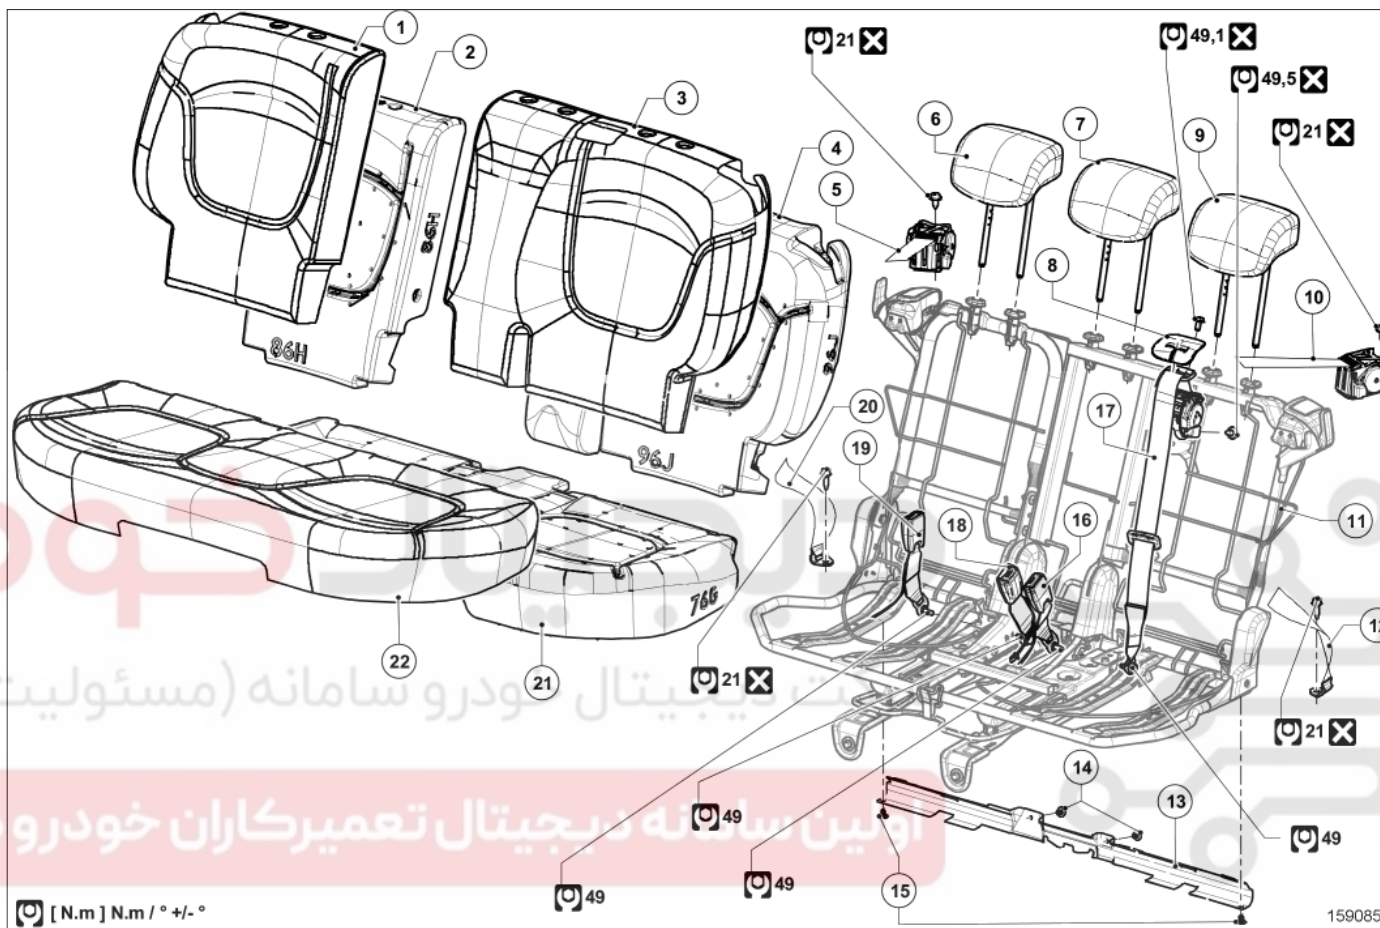

باز و بست صندلی عقب

احتیاط

بمنظور جلوگیری آسیب به دسته سیم در هنگام نصب مجدد، عبور از مسیرهای اصلی را رعایت نمایید

۱. مرحله آماده سازی برای باز کردن

- صندلی عقب خودرو را به سمت عقب حرکت دهید

۲. مرحله بازکردن

- کانکتورهای متصل به صندلی را جدا کنید

- پیچ های ریل صندلی به بدنه را باز کنید. (صندلی عقب : نقشه جزئیات)
- صندلی با ریل را خارج نمایید .

۳. مرحله نصب

- بستن عکس مراحل باز کردن می باشد

مجموعه صندلی عقب: نقشه جزئیات

(به راهنمای نقشه: شرح رجوع کنید).

برای بستن قطعاتی که گشتاور محکم کردن مشخصی برای آنها تعیین نشده است، به جدول گشتاورهای استاندارد مراجعه کنید، (به گشتاور محکم کردن: اطلاعات کلی رجوع کنید).

اطلاعات	شرح	شماره
	درپوش اهرم آزاد کردن پشتی صندلی عقب	۱
	اهرم آزاد کردن پشتی صندلی عقب	۲
	فاصله انداز اهرم آزاد کردن پشتی صندلی عقب	۳
	درپوش اهرم آزاد کردن پشتی صندلی عقب	۴
	راهنمای میله پشت سری صندلی عقب	۵
	راهنمای میله پشت سری صندلی عقب	۶
	روکش اهرم عقب بردن صندلی	۷
	درپوش اهرم آزاد کردن پشتی صندلی عقب	۸
	اهرم آزاد کردن پشتی صندلی عقب	۹
	درپوش اهرم آزاد کردن پشتی صندلی عقب	۱۰
	فاصله انداز اهرم آزاد کردن پشتی صندلی عقب	۱۱
	اسکلت فلزی پشتی ۳/۲ صندلی عقب	۱۲
	قاب کناری نشیمنگاه صندلی عقب	۱۳
	قاب مرکزی نشیمنگاه صندلی عقب	۱۴
	اسکلت فلزی نشیمنگاه صندلی عقب	۱۵
	پین لولای پشتی صندلی عقب	۱۶
	قاب کناری نشیمنگاه صندلی عقب	۱۷
	قاب کناری نشیمنگاه صندلی عقب	۱۸
	پین لولای پشتی صندلی عقب	۱۹
	اسکلت فلزی پشتی ۳/۱ صندلی عقب	۲۰
	قاب کناری نشیمنگاه صندلی عقب	۲۱
	قاب مرکزی نشیمنگاه صندلی عقب	۲۲
	کابل آزاد کردن صندلی عقب	۲۳
	سیم کشی الکتریکی صندلی عقب	۲۴
	ریل صندلی عقب	۲۵
	روکش پایه نگهدارنده صندلی عقب	۲۶
	روکش پایه نگهدارنده صندلی عقب	۲۷
	روکش اهرم عقب بردن صندلی	۲۸
	تسمه آزاد کردن عقب بردن صندلی	۲۹
	کابل آزاد کردن صندلی عقب	۳۰