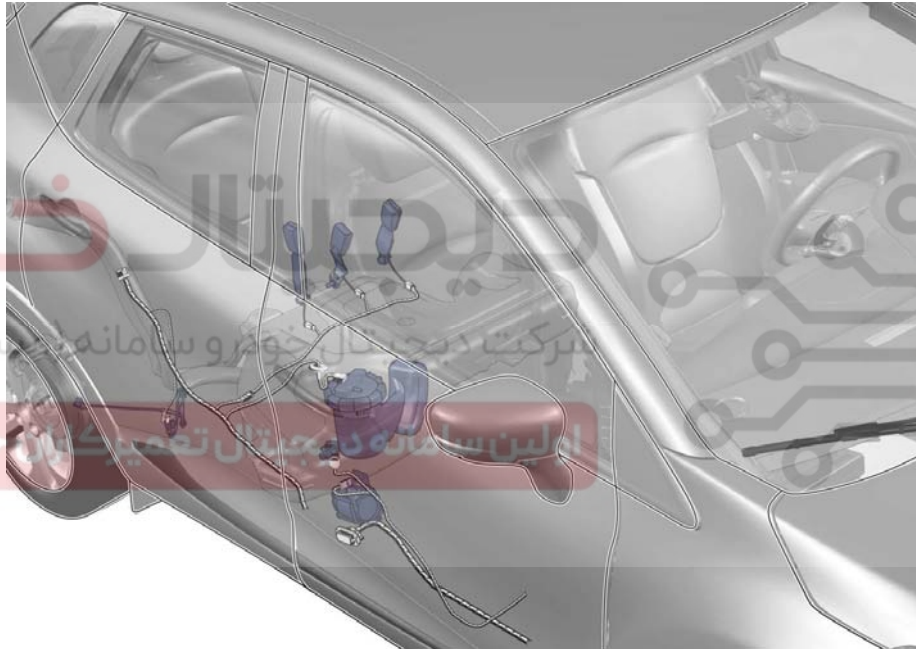

باز و بست صندلی عقب

احتیاط

بمنظور جلوگیری آسیب به دسته سیم در هنگام نصب مجدد، عبور از مسیرهای اصلی را رعایت نمایید

۱. مرحله آماده سازی برای باز کردن

- صندلی عقب خودرو را به سمت عقب حرکت دهید

۲. مرحله بازکردن

- کانکتورهای متصل به صندلی را جدا کنید

- پیچ های ریل صندلی به بدنه را باز کنید. (صندلی عقب : نقشه جزئیات)
- صندلی با ریل را خارج نمایید .

۳. مرحله نصب

- بستن عکس مراحل باز کردن می باشد

مجموعه صندلی عقب: نقشه جزئیات