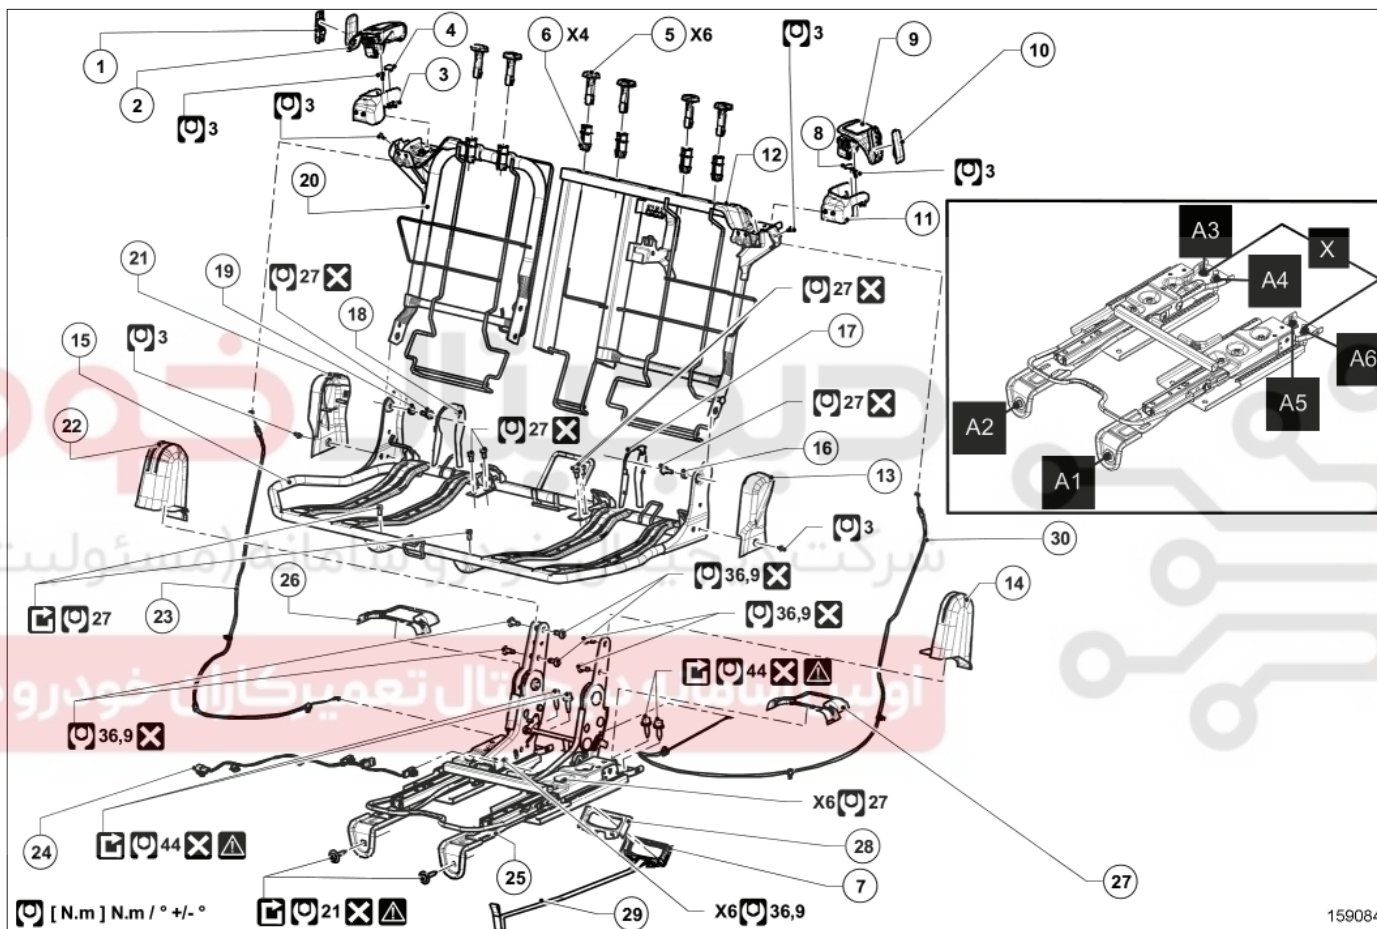

باز و بست صندلی عقب

احتیاط

بمنظور جلوگیری آسیب به دسته سیم در هنگام نصب مجدد، عبور از مسیرهای اصلی را رعایت نمایید

۱. مرحله آماده سازی برای باز کردن

- صندلی عقب خودرو را به سمت عقب حرکت دهید

۲. مرحله بازکردن

- کانکتورهای متصل به صندلی را جدا کنید

- پیچ های ریل صندلی به بدنه را باز کنید. (صندلی عقب : نقشه جزئیات)
- صندلی با ریل را خارج نمایید .

۳. مرحله نصب

- بستن عکس مراحل باز کردن می باشد

مجموعه صندلی عقب: نقشه جزئیات

(به راهنمای نقشه: شرح رجوع کنید).

برای بستن قطعاتی که گشتاور محکم کردن مشخصی برای آنها تعیین نشده است، به جدول گشتاورهای استاندارد مراجعه کنید، (به گشتاور محکم کردن: اطلاعات کلی رجوع کنید).

اطلاعات	شرح	شماره
	درپوش اهرم آزاد کردن پشتی صندلی عقب	۱
	اهرم آزاد کردن پشتی صندلی عقب	۲
	فاصله انداز اهرم آزاد کردن پشتی صندلی عقب	۳
	درپوش اهرم آزاد کردن پشتی صندلی عقب	۴
	راهنمای میله پشت سری صندلی عقب	۵
	راهنمای میله پشت سری صندلی عقب	۶
	روکش اهرم عقب بردن صندلی	۷
	درپوش اهرم آزاد کردن پشتی صندلی عقب	۸
	اهرم آزاد کردن پشتی صندلی عقب	۹
	درپوش اهرم آزاد کردن پشتی صندلی عقب	۱۰
	فاصله انداز اهرم آزاد کردن پشتی صندلی عقب	۱۱
	اسکلت فلزی پشتی ۳/۲ صندلی عقب	۱۲
	قاب کناری نشیمنگاه صندلی عقب	۱۳
	قاب مرکزی نشیمنگاه صندلی عقب	۱۴
	اسکلت فلزی نشیمنگاه صندلی عقب	۱۵
	پین لولای پشتی صندلی عقب	۱۶
	قاب کناری نشیمنگاه صندلی عقب	۱۷
	قاب کناری نشیمنگاه صندلی عقب	۱۸
	پین لولای پشتی صندلی عقب	۱۹
	اسکلت فلزی پشتی ۳/۱ صندلی عقب	۲۰
	قاب کناری نشیمنگاه صندلی عقب	۲۱
	قاب مرکزی نشیمنگاه صندلی عقب	۲۲
	کابل آزاد کردن صندلی عقب	۲۳
	سیم کشی الکتریکی صندلی عقب	۲۴
	ریل صندلی عقب	۲۵
	روکش پایه نگهدارنده صندلی عقب	۲۶
	روکش پایه نگهدارنده صندلی عقب	۲۷
	روکش اهرم عقب بردن صندلی	۲۸
	تسمه آزاد کردن عقب بردن صندلی	۲۹
	کابل آزاد کردن صندلی عقب	۳۰

سایت دیجیتال خودرو (مسئولیت محدود)
 اولین سامانه دیجیتال تعمیرکاران خودرو در ایران

(به راهنمای نقشه: شرح رجوع کنید).
 برای بستن قطعاتی که گشتاور محکم کردن مشخصی برای آنها تعیین نشده است، به جدول گشتاورهای استاندارد مراجعه کنید، (به گشتاور محکم کردن: اطلاعات کلی رجوع کنید).