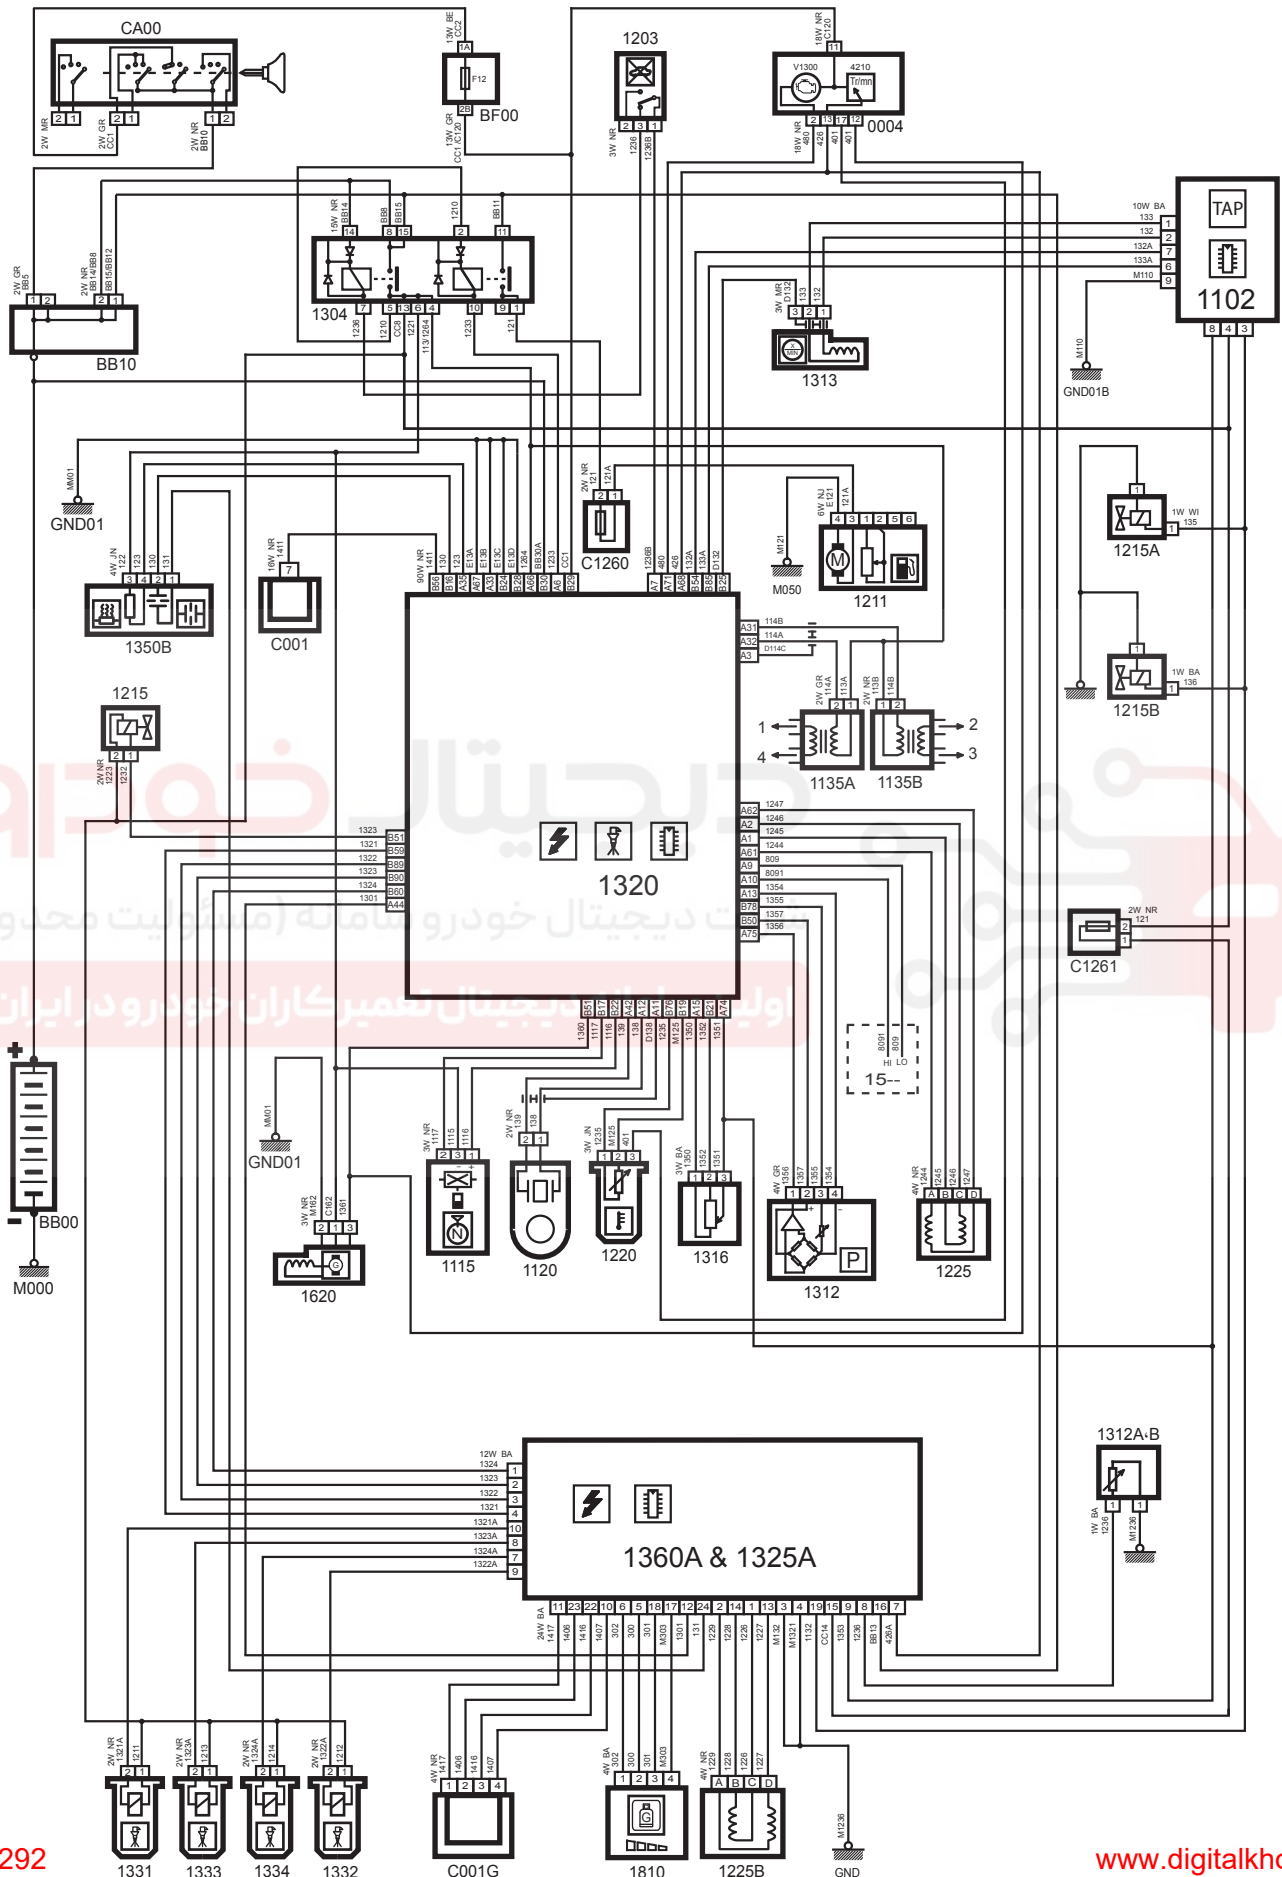

Roa\_Ohv\_CNG\_Landi\_LC01

20/08/2007

ROA-OHV-LANDI-LC01	
شرح قطعه	کد
باطری	BB00
جعبه تقسیم	BB10
جعبه فیوز	BFOO
کانکتور عیب یاب	C001
کانکتور عیب یاب سیستم گاز	C001G
فیوز پمپ بنزین	C1260
فیوز ECU گاز	C1261
سوئیچ	CA00
اتصال بدنه	GND01
اتصال بدنه	GND01B
انشعاب منفی باتری (بدنه)	M000
ادونسر	1102
سنسور موقعیت میل سوپاپ	1115
ناک سنسور	1120
سوئیچ اینرسی	1203
پمپ بنزین برقی	1211
شیر برقی کنیستر	1215
سنسور دمای آب	1220
استپر موتور	1225
رله دوبل	1304
سنسور فشار هوای ورودی	1312
سنسور دور موتور	1313
پتانسیومتر دریچه گاز	1316
(موتور کنترل یونیت) ECU	1320
انژکتور 1	1331
انژکتور 2	1332
انژکتور 3	1333
انژکتور 4	1334
سنسور سرعت خودرو	1620
کلید تبدیل سوخت	1810
کویل	1135A
کویل	1135B
شیر برقی سر رگلاتور	1215A
شیر برقی سر رگلاتور	1215B
تنظیم کننده جریان گاز-موتور پله ای	1225B
سنسور فشار گاز ورودی رگلاتور	1312A-B
واحد کنترل الکتریکی سیستم گاز	1325A
سنسور اکسیژن	1350B
امولاتور سیستم گاز	1360A